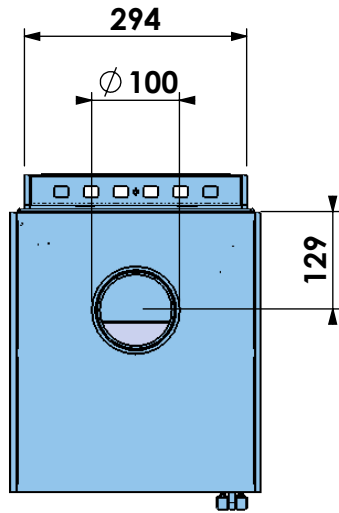

plateau

* = optional air inlet Ø80mm
 ** = optional heat shield

barbas

Barbas Bellfires B.V.
 Hallenstraat 17
 5531 AB Bladel
 The Netherlands
 www.barbasbellfires.com

Name: **BOX 20 35**

Modifications reserved

Scale: 1:10
 Unit: mm

Version: 1

hanghaard
hanging

* optional air inlet ϕ 80 mm

barbas

Barbas Bellfires B.V.
Hallenstraat 17
5531 AB Bladel
The Netherlands
www.barbasbellfires.com

Name: BOX 20-35

Modifications reserved

Scale: 1:10
Unit: mm

Version: 0

met houtopslagmodule
 with log store
 avec socle bûcher
 mit Holzfach

* = optional air inlet Ø80mm
 ** = optional heat shield

barbas	Barbas Bellfires B.V. Hallenstraat 17 5531 AB Bladel The Netherlands www.barbasbellfires.com	Name: BOX 20 35		Projection: American	Scale: 1:10	Version: 0
		Modifications reserved		Unit: mm		