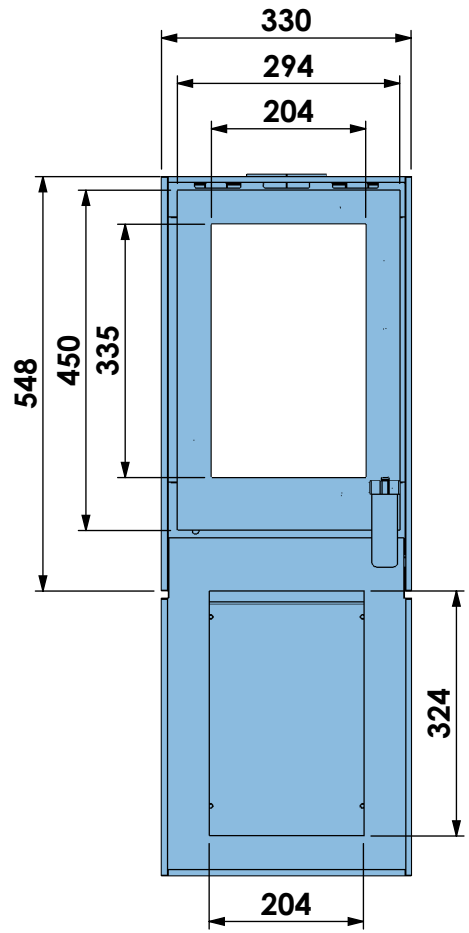

plateau

* = optional air inlet Ø80mm
 ** = optional heat shield

barbas

Barbas Bellfires B.V.
 Hallenstraat 17
 5531 AB Bladel
 The Netherlands
 www.barbasbellfires.com

Name: **BOX 20 35**

Modifications reserved

Scale: 1:10
 Unit: mm

Version: 1

hanghaard
hanging

* optional air inlet ϕ 80 mm

barbas

Barbas Bellfires B.V.
Hallenstraat 17
5531 AB Bladel
The Netherlands
www.barbasbellfires.com

Name: BOX 20-35

Modifications reserved

Scale: 1:10
Unit: mm

Version: 0

met houtopslagmodule
 with log store
 avec socle bûcher
 mit Holzfach

* = optional air inlet Ø80mm
 ** = optional heat shield

barbas	Barbas Bellfires B.V. Hallenstraat 17 5531 AB Bladel The Netherlands www.barbasbellfires.com	Name: BOX 20 35		Projection: American	Scale: 1:10	Version: 0
		Modifications reserved		Unit: mm		