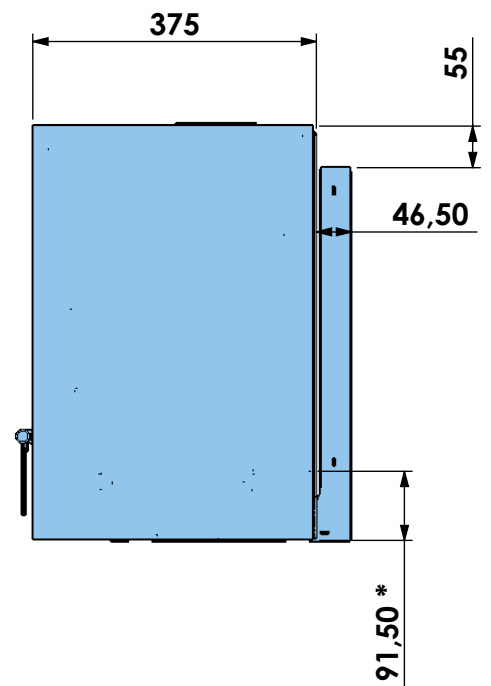

plateau

* = optional air inlet Ø80mm
 ** = optional heat shield

barbas

Barbas Bellfires B.V.
 Hallenstraat 17
 5531 AB Bladel
 The Netherlands
 www.barbasbellfires.com

Name: **BOX 20 35**

Modifications reserved

Scale: 1:10
 Unit: mm

Version: 1

hanghaard
hanging

* optional air inlet ϕ 80 mm

barbas

Barbas Bellfires B.V.
Hallenstraat 17
5531 AB Bladel
The Netherlands
www.barbasbellfires.com

Name: BOX 20-35

Modifications reserved

Scale: 1:10
Unit: mm

Version: 0

met houtopslagmodule
 with log store
 avec socle bûcher
 mit Holzfach

* = optional air inlet Ø80mm
 ** = optional heat shield

barbas	Barbas Bellfires B.V. Hallenstraat 17 5531 AB Bladel The Netherlands www.barbasbellfires.com	Name: BOX 20 35		Projection: American	Scale: 1:10	Version: 0
		Modifications reserved		Unit: mm		