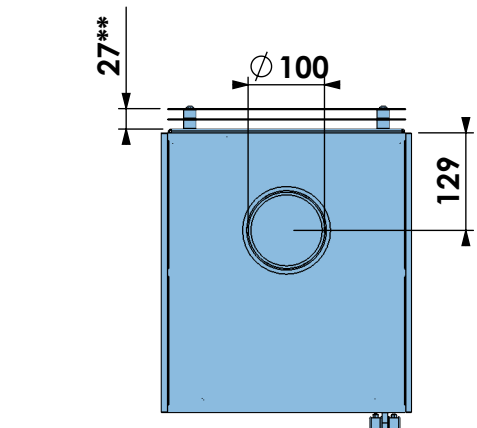

Scale: 1:10
 Unit: mm

Version: 1

hanghaard
hanging

* optional air inlet ϕ 80 mm

barbas

Barbas Bellfires B.V.
Hallenstraat 17
5531 AB Bladel
The Netherlands
www.barbasbellfires.com

Name: BOX 20-35

Modifications reserved

Scale: 1:10
Unit: mm

Version: 0

met houtopslagmodule
 with log store
 avec socle bûcher
 mit Holzfach

* = optional air inlet Ø80mm
 ** = optional heat shield

barbas	Barbas Bellfires B.V. Hallenstraat 17 5531 AB Bladel The Netherlands www.barbasbellfires.com	Name: BOX 20 35		Projection: American	Scale: 1:10	Version: 0
		Modifications reserved		Unit: mm		