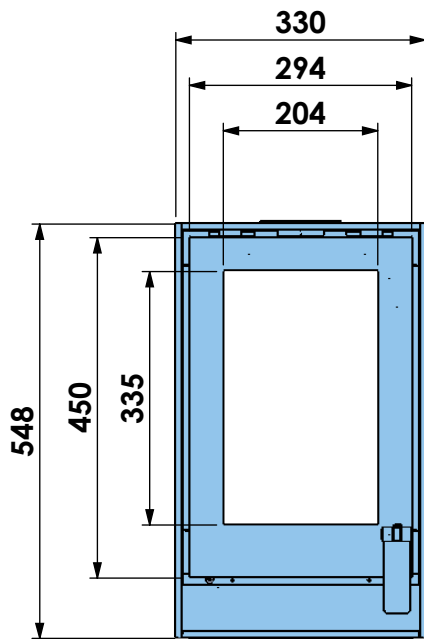

plateau

* = optional air inlet Ø80mm
 ** = optional heat shield

barbas

Barbas Bellfires B.V.
 Hallenstraat 17
 5531 AB Bladel
 The Netherlands
 www.barbasbellfires.com

Name: **BOX 20 35**

Modifications reserved

Scale: 1:10
 Unit: mm

Version: 1

hanghaard
hanging

* optional air inlet ϕ 80 mm

barbas

Barbas Bellfires B.V.
Hallenstraat 17
5531 AB Bladel
The Netherlands
www.barbasbellfires.com

Name: BOX 20-35

Modifications reserved

Scale: 1:10
Unit: mm

Version: 0

met houtopslagmodule
 with log store
 avec socle bûcher
 mit Holzfach

* = optional air inlet Ø80mm
 ** = optional heat shield

barbas	Barbas Bellfires B.V. Hallenstraat 17 5531 AB Bladel The Netherlands www.barbasbellfires.com	Name: BOX 20 35		Projection: American	Scale: 1:10	Version: 0
		Modifications reserved		Unit: mm		