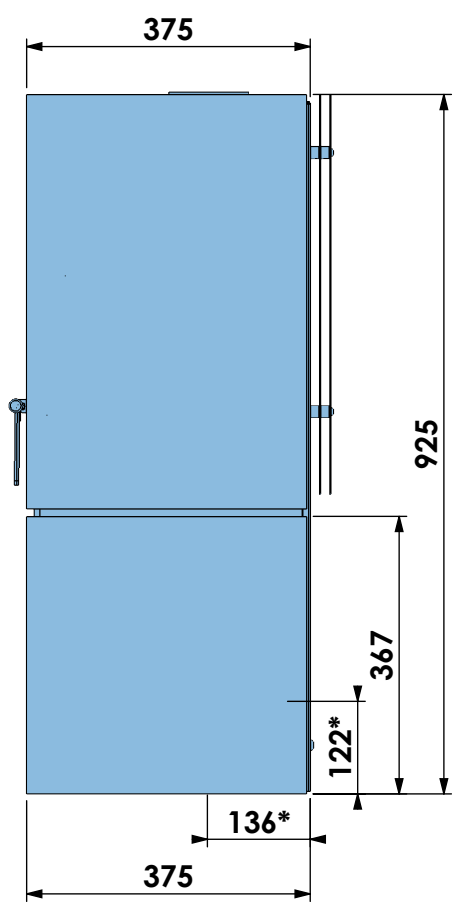

plateau

* = optional air inlet Ø80mm
 ** = optional heat shield

barbas

Barbas Bellfires B.V.
 Hallenstraat 17
 5531 AB Bladel
 The Netherlands
 www.barbasbellfires.com

Name: **BOX 20 35**

Modifications reserved

Scale: 1:10
 Unit: mm

Version: 1

hanghaard
hanging

* optional air inlet ϕ 80 mm

barbas

Barbas Bellfires B.V.
Hallenstraat 17
5531 AB Bladel
The Netherlands
www.barbasbellfires.com

Name: BOX 20-35

Modifications reserved

Scale: 1:10
Unit: mm

Version: 0

met houtopslagmodule
 with log store
 avec socle bûcher
 mit Holzfach

* = optional air inlet Ø80mm
 ** = optional heat shield

barbas	Barbas Bellfires B.V. Hallenstraat 17 5531 AB Bladel The Netherlands www.barbasbellfires.com	Name: BOX 20 35		Projection: American	Scale: 1:10	Version: 0
		Modifications reserved		Unit: mm		