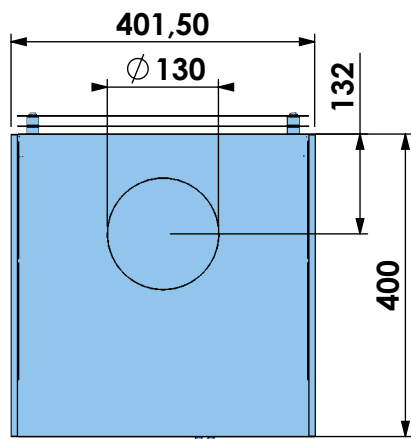

Name: **BOX 20 40 steel door**

Modifications reserved

Scale: 1:10
Unit: mm

Version: 1

met houtopslagmodule
with log store
avec socle bûcher
mit Holzfach

* = optional flue gas outlet Ø130mm
** = optional air inlet Ø80mm
*** = optional heat shield

Plateau

barbas

Barbas Bellfires B.V.
 Hallenstraat 17
 5531 AB Bladel
 The Netherlands
 www.barbasbellfires.com

Name: **BOX 20 40 glass door**

Modifications reserved

Scale: 1:10
 Unit: mm

Version: 1

met houtopslagmodule
with log store
avec socle bûcher
mit Holzfach

* = optional flue gas outlet Ø130mm
** = optional air inlet Ø80mm
*** = optional heat shield

barbas

Barbas Bellfires B.V.
Hallenstraat 17
5531 AB Bladel
The Netherlands
www.barbasbellfires.com

Name: **BOX 20 40 glass door**

Modifications reserved

Scale: 1:10
Unit: mm

Version: 1