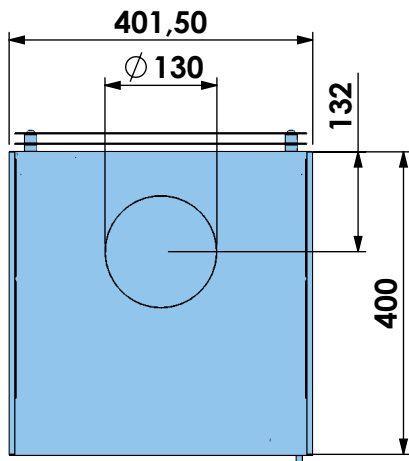

* = optional flue gas outlet Ø130mm
 ** = optional air inlet Ø80mm
 *** = optional heat shield

Plateau

barbas

Barbas Bellfires B.V.
 Hallenstraat 17
 5531 AB Bladel
 The Netherlands
 www.barbasbellfires.com

Name: **BOX 20 40 steel door**

Modifications reserved

Scale: 1:10
Unit: mm

Version: 1

met houtopslagmodule
with log store
avec socle bûcher
mit Holzfach

* = optional flue gas outlet Ø130mm
** = optional air inlet Ø80mm
*** = optional heat shield

barbas

Barbas Bellfires B.V.
Hallenstraat 17
5531 AB Bladel
The Netherlands
www.barbasbellfires.com

Name: **BOX 20 40 steel door**

Modifications reserved

Scale: 1:10
Unit: mm

Version: 1

* = optional flue gas outlet Ø130mm
 ** = optional air inlet Ø80mm
 *** = optional heat shield

Modifications reserved

Scale: 1:10
Unit: mm

Version: 1