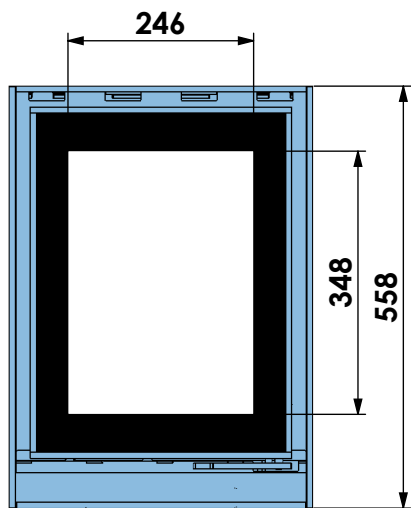

Name: **BOX 20 40 steel door**

Modifications reserved

Scale: 1:10
Unit: mm

Version: 1

met houtopslagmodule
with log store
avec socle bûcher
mit Holzfach

* = optional flue gas outlet Ø130mm
** = optional air inlet Ø80mm
*** = optional heat shield

barbas

Barbas Bellfires B.V.
Hallenstraat 17
5531 AB Bladel
The Netherlands
www.barbasbellfires.com

Name: **BOX 20 40 steel door**

Modifications reserved

Scale: 1:10
Unit: mm

Version: 1

* = optional flue gas outlet Ø130mm
 ** = optional air inlet Ø80mm
 *** = optional heat shield

Modifications reserved

Scale: 1:10
Unit: mm

Version: 1