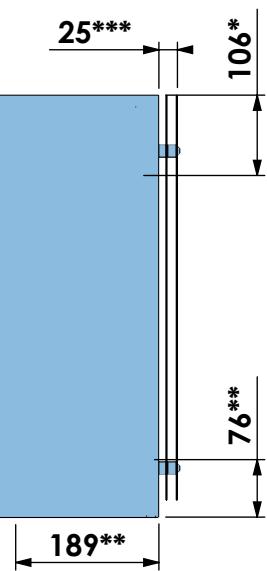

Name: **BOX 20 40 steel door**

Modifications reserved

Scale: 1:10
Unit: mm

Version: 1

met houtopslagmodule
with log store
avec socle bûcher
mit Holzfach

* = optional flue gas outlet Ø130mm
** = optional air inlet Ø80mm
*** = optional heat shield

barbas

Barbas Bellfires B.V.
Hallenstraat 17
5531 AB Bladel
The Netherlands
www.barbasbellfires.com

Name: **BOX 20 40 steel door**

Modifications reserved

Scale: 1:10
Unit: mm

Version: 1

* = optional flue gas outlet Ø130mm
 ** = optional air inlet Ø80mm
 *** = optional heat shield

Plateau

barbas

Barbas Bellfires B.V.
 Hallenstraat 17
 5531 AB Bladel
 The Netherlands
 www.barbasbellfires.com

Name: **BOX 20 40 glass door**

Modifications reserved

Scale: 1:10
 Unit: mm

Version: 1

met houtopslagmodule
with log store
avec socle bûcher
mit Holzfach

Modifications reserved

Scale: 1:10
Unit: mm

Version: 1