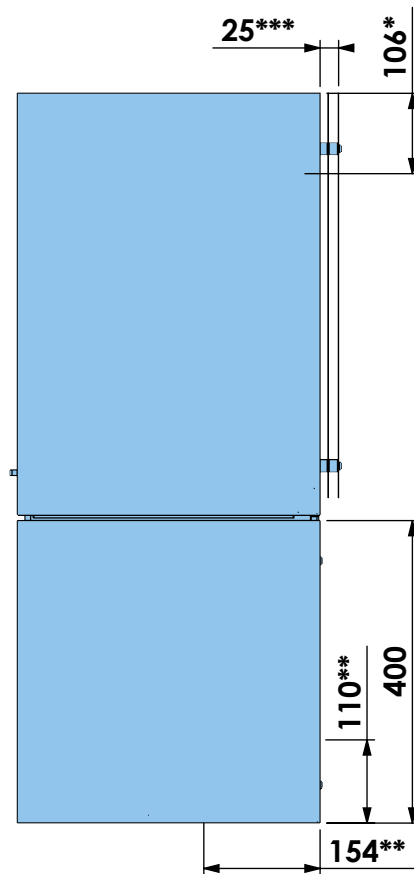

Name: **BOX 20 40 steel door**

Modifications reserved

Scale: 1:10
Unit: mm

Version: 1

met houtopslagmodule
with log store
avec socle bûcher
mit Holzfach

* = optional flue gas outlet Ø130mm
** = optional air inlet Ø80mm
*** = optional heat shield

Plateau

barbas

Barbas Bellfires B.V.
 Hallenstraat 17
 5531 AB Bladel
 The Netherlands
 www.barbasbellfires.com

Name: **BOX 20 40 glass door**

Modifications reserved

Scale: 1:10
 Unit: mm

Version: 1

met houtopslagmodule
with log store
avec socle bûcher
mit Holzfach

* = optional flue gas outlet Ø130mm
** = optional air inlet Ø80mm
*** = optional heat shield

barbas

Barbas Bellfires B.V.
Hallenstraat 17
5531 AB Bladel
The Netherlands
www.barbasbellfires.com

Name: **BOX 20 40 glass door**

Modifications reserved

Scale: 1:10
Unit: mm

Version: 1