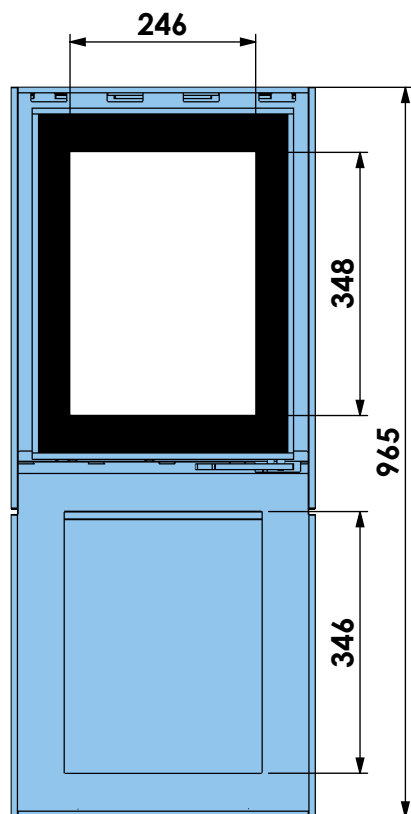

Name: **BOX 20 40 steel door**

Modifications reserved

Scale: 1:10
Unit: mm

Version: 1

met houtopslagmodule
with log store
avec socle bûcher
mit Holzfach

* = optional flue gas outlet Ø130mm
** = optional air inlet Ø80mm
*** = optional heat shield

Plateau

barbas

Barbas Bellfires B.V.
 Hallenstraat 17
 5531 AB Bladel
 The Netherlands
 www.barbasbellfires.com

Name: **BOX 20 40 glass door**

Modifications reserved

Scale: 1:10
 Unit: mm

Version: 1

met houtopslagmodule
with log store
avec socle bûcher
mit Holzfach

* = optional flue gas outlet Ø130mm
** = optional air inlet Ø80mm
*** = optional heat shield

barbas

Barbas Bellfires B.V.
Hallenstraat 17
5531 AB Bladel
The Netherlands
www.barbasbellfires.com

Name: **BOX 20 40 glass door**

Modifications reserved

Scale: 1:10
Unit: mm

Version: 1