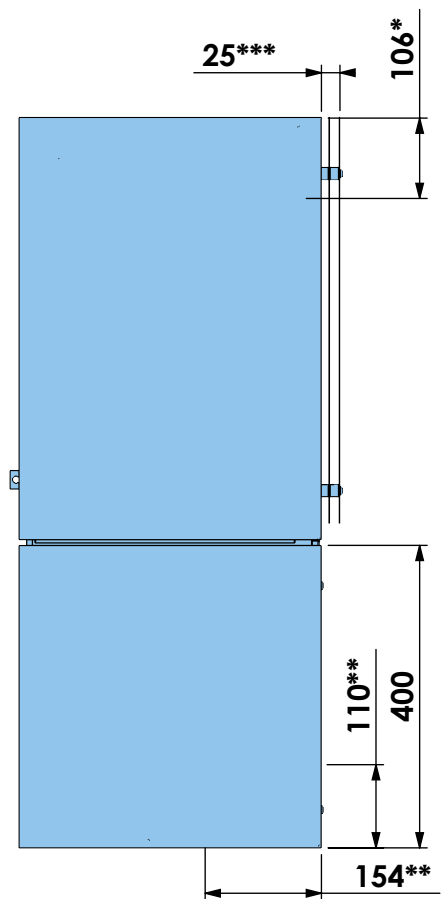

* = optional flue gas outlet Ø130mm
 ** = optional air inlet Ø80mm
 *** = optional heat shield

Plateau

barbas

Barbas Bellfires B.V.
 Hallenstraat 17
 5531 AB Bladel
 The Netherlands
 www.barbasbellfires.com

Name: **BOX 20 40 steel door**

Modifications reserved

Scale: 1:10
Unit: mm

Version: 1

met houtopslagmodule
with log store
avec socle bûcher
mit Holzfach

* = optional flue gas outlet Ø130mm
** = optional air inlet Ø80mm
*** = optional heat shield

barbas

Barbas Bellfires B.V.
Hallenstraat 17
5531 AB Bladel
The Netherlands
www.barbasbellfires.com

Name: **BOX 20 40 steel door**

Modifications reserved

Scale: 1:10
Unit: mm

Version: 1

* = optional flue gas outlet Ø130mm
 ** = optional air inlet Ø80mm
 *** = optional heat shield

Modifications reserved

Scale: 1:10
Unit: mm

Version: 1