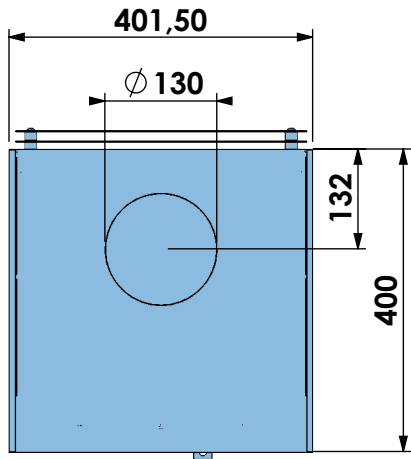

Name: **BOX 20 40 steel door**

Modifications reserved

Scale: 1:10
Unit: mm

Version: 1

met houtopslagmodule
with log store
avec socle bûcher
mit Holzfach

* = optional flue gas outlet Ø130mm
** = optional air inlet Ø80mm
*** = optional heat shield

barbas

Barbas Bellfires B.V.
Hallenstraat 17
5531 AB Bladel
The Netherlands
www.barbasbellfires.com

Name: **BOX 20 40 steel door**

Modifications reserved

Scale: 1:10
Unit: mm

Version: 1

* = optional flue gas outlet Ø130mm
 ** = optional air inlet Ø80mm
 *** = optional heat shield

Plateau

barbas

Barbas Bellfires B.V.
 Hallenstraat 17
 5531 AB Bladel
 The Netherlands
 www.barbasbellfires.com

Name: **BOX 20 40 glass door**

Modifications reserved

Scale: 1:10
 Unit: mm

Version: 1

met houtopslagmodule
with log store
avec socle bûcher
mit Holzfach

Modifications reserved

Scale: 1:10
Unit: mm

Version: 1