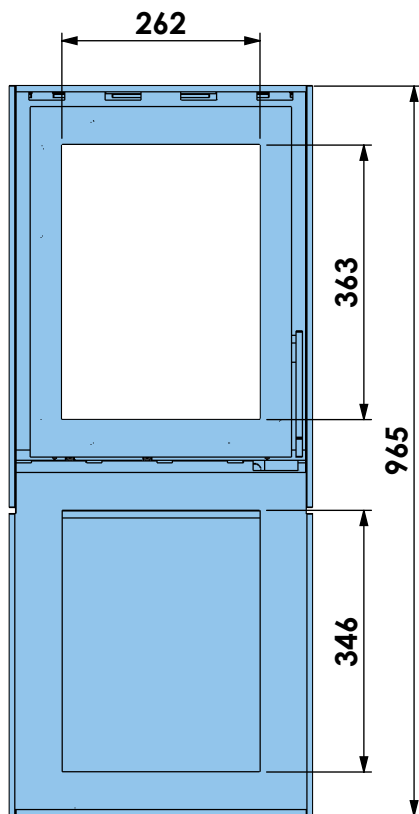

* = optional flue gas outlet Ø130mm
 ** = optional air inlet Ø80mm
 *** = optional heat shield

Plateau

barbas

Barbas Bellfires B.V.
 Hallenstraat 17
 5531 AB Bladel
 The Netherlands
 www.barbasbellfires.com

Name: **BOX 20 40 steel door**

Modifications reserved

Scale: 1:10
Unit: mm

Version: 1

met houtopslagmodule
with log store
avec socle bûcher
mit Holzfach

* = optional flue gas outlet Ø130mm
** = optional air inlet Ø80mm
*** = optional heat shield

barbas

Barbas Bellfires B.V.
Hallenstraat 17
5531 AB Bladel
The Netherlands
www.barbasbellfires.com

Name: **BOX 20 40 steel door**

Modifications reserved

Scale: 1:10
Unit: mm

Version: 1

* = optional flue gas outlet Ø130mm
 ** = optional air inlet Ø80mm
 *** = optional heat shield

Modifications reserved

Scale: 1:10
Unit: mm

Version: 1