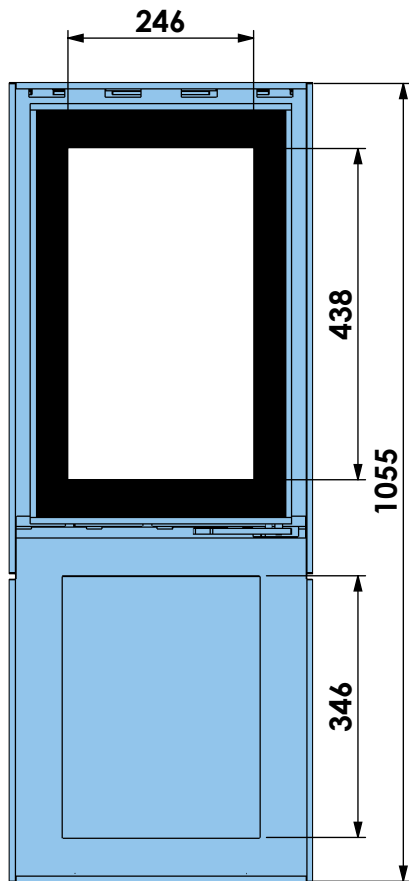

Name: **BOX 20 45 steel door**

Modifications reserved

Scale: 1:10
 Unit: mm

Version: 1

met houtopslagmodule
with log store
avec socle bûcher
mit Holzfach

* = optional flue gas outlet Ø130mm
** = optional air inlet Ø80mm
*** = optional heat shield

Plateau

barbas

Barbas Bellfires B.V.
 Hallenstraat 17
 5531 AB Bladel
 The Netherlands
 www.barbasbellfires.com

Name: **BOX 20 45 glass door**

Modifications reserved

Scale: 1:10
 Unit: mm

Version: 1

met houtopslagmodule
with log store
avec socle bûcher
mit Holzfach

* = optional flue gas outlet Ø130mm
** = optional air inlet Ø80mm
*** = optional heat shield

barbas

Barbas Bellfires B.V.
Hallenstraat 17
5531 AB Bladel
The Netherlands
www.barbasbellfires.com

Name: **BOX 20 45 glass door**

Modifications reserved

Scale: 1:10
Unit: mm

Version: 1