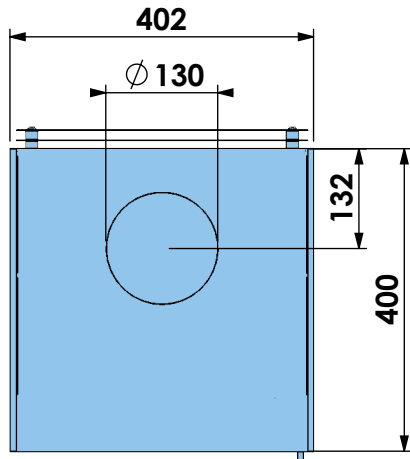

* = optional flue gas outlet Ø130mm
 ** = optional air inlet Ø80mm
 *** = optional heat shield

Plateau

barbas

Barbas Bellfires B.V.
 Hallenstraat 17
 5531 AB Bladel
 The Netherlands
 www.barbasbellfires.com

Name: **BOX 20 45 steel door**

Modifications reserved

Scale: 1:10
 Unit: mm

Version: 1

met houtopslagmodule
with log store
avec socle bûcher
mit Holzfach

* = optional flue gas outlet Ø130mm
** = optional air inlet Ø80mm
*** = optional heat shield

barbas

Barbas Bellfires B.V.
Hallenstraat 17
5531 AB Bladel
The Netherlands
www.barbasbellfires.com

Name: **BOX 20 45 steel door**

Modifications reserved

Scale: 1:10
Unit: mm

Version: 1

* = optional flue gas outlet Ø130mm
 ** = optional air inlet Ø80mm
 *** = optional heat shield

Modifications reserved

Scale: 1:10
Unit: mm

Version: 1