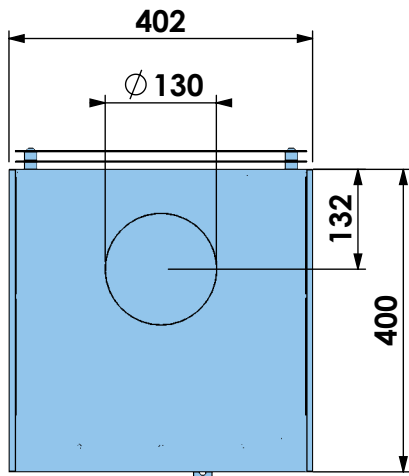

Name: **BOX 20 45 steel door**

Modifications reserved

Scale: 1:10
 Unit: mm

Version: 1

met houtopslagmodule
with log store
avec socle bûcher
mit Holzfach

* = optional flue gas outlet Ø130mm
** = optional air inlet Ø80mm
*** = optional heat shield

Plateau

barbas

Barbas Bellfires B.V.
 Hallenstraat 17
 5531 AB Bladel
 The Netherlands
 www.barbasbellfires.com

Name: **BOX 20 45 glass door**

Modifications reserved

Scale: 1:10
 Unit: mm

Version: 1

met houtopslagmodule
with log store
avec socle bûcher
mit Holzfach

* = optional flue gas outlet Ø130mm
** = optional air inlet Ø80mm
*** = optional heat shield

barbas

Barbas Bellfires B.V.
Hallenstraat 17
5531 AB Bladel
The Netherlands
www.barbasbellfires.com

Name: **BOX 20 45 glass door**

Modifications reserved

Scale: 1:10
Unit: mm

Version: 1