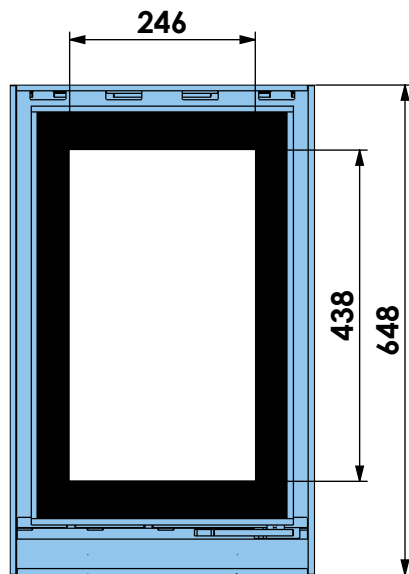

Name: **BOX 20 45 steel door**

Modifications reserved

Scale: 1:10
 Unit: mm

Version: 1

met houtopslagmodule
with log store
avec socle bûcher
mit Holzfach

* = optional flue gas outlet Ø130mm
** = optional air inlet Ø80mm
*** = optional heat shield

barbas

Barbas Bellfires B.V.
Hallenstraat 17
5531 AB Bladel
The Netherlands
www.barbasbellfires.com

Name: **BOX 20 45 steel door**

Modifications reserved

Scale: 1:10
Unit: mm

Version: 1

* = optional flue gas outlet Ø130mm
 ** = optional air inlet Ø80mm
 *** = optional heat shield

Plateau

barbas

Barbas Bellfires B.V.
 Hallenstraat 17
 5531 AB Bladel
 The Netherlands
 www.barbasbellfires.com

Name: **BOX 20 45 glass door**

Modifications reserved

Scale: 1:10
 Unit: mm

Version: 1

met houtopslagmodule
with log store
avec socle bûcher
mit Holzfach

Modifications reserved

Scale: 1:10
Unit: mm

Version: 1