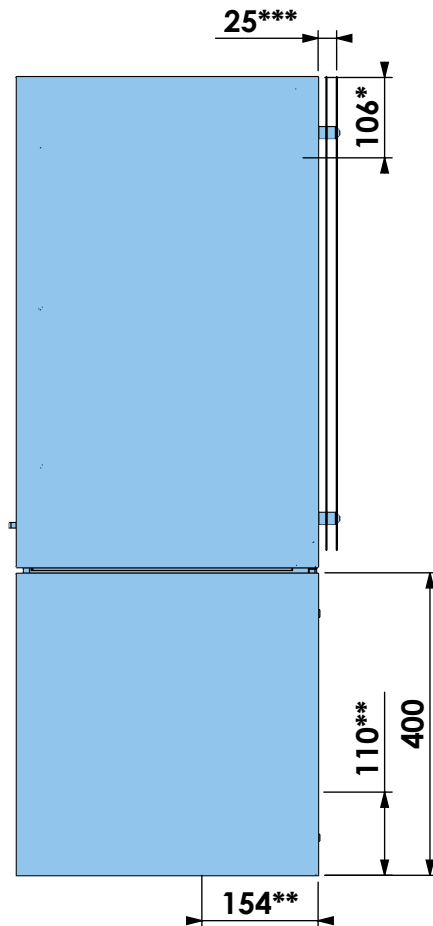

Name: **BOX 20 45 steel door**

Modifications reserved

Scale: 1:10
 Unit: mm

Version: 1

met houtopslagmodule
with log store
avec socle bûcher
mit Holzfach

* = optional flue gas outlet Ø130mm
** = optional air inlet Ø80mm
*** = optional heat shield

Plateau

barbas

Barbas Bellfires B.V.
 Hallenstraat 17
 5531 AB Bladel
 The Netherlands
 www.barbasbellfires.com

Name: **BOX 20 45 glass door**

Modifications reserved

Scale: 1:10
 Unit: mm

Version: 1

met houtopslagmodule
with log store
avec socle bûcher
mit Holzfach

* = optional flue gas outlet Ø130mm
** = optional air inlet Ø80mm
*** = optional heat shield

barbas

Barbas Bellfires B.V.
Hallenstraat 17
5531 AB Bladel
The Netherlands
www.barbasbellfires.com

Name: **BOX 20 45 glass door**

Modifications reserved

Scale: 1:10
Unit: mm

Version: 1