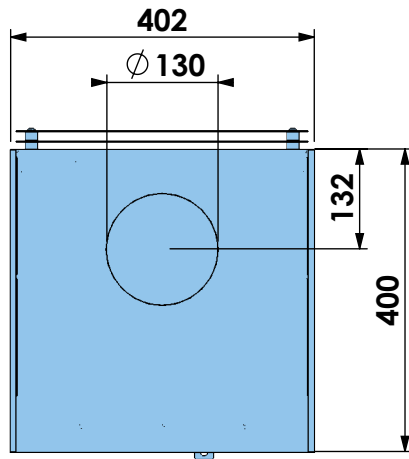

Name: **BOX 20 45 steel door**

Modifications reserved

Scale: 1:10
 Unit: mm

Version: 1

met houtopslagmodule
with log store
avec socle bûcher
mit Holzfach

* = optional flue gas outlet Ø130mm
** = optional air inlet Ø80mm
*** = optional heat shield

barbas

Barbas Bellfires B.V.
Hallenstraat 17
5531 AB Bladel
The Netherlands
www.barbasbellfires.com

Name: **BOX 20 45 steel door**

Modifications reserved

Scale: 1:10
Unit: mm

Version: 1

* = optional flue gas outlet Ø130mm
 ** = optional air inlet Ø80mm
 *** = optional heat shield

Plateau

barbas

Barbas Bellfires B.V.
 Hallenstraat 17
 5531 AB Bladel
 The Netherlands
 www.barbasbellfires.com

Name: **BOX 20 45 glass door**

Modifications reserved

Scale: 1:10
 Unit: mm

Version: 1

met houtopslagmodule
with log store
avec socle bûcher
mit Holzfach

Modifications reserved

Scale: 1:10
Unit: mm

Version: 1