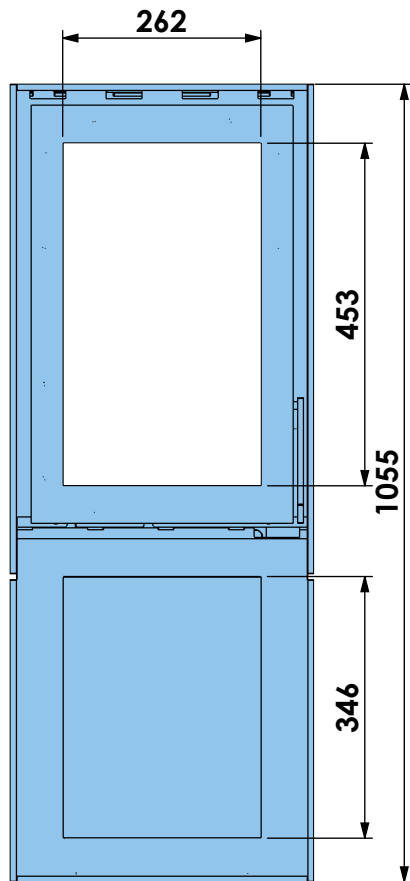

* = optional flue gas outlet Ø130mm
 ** = optional air inlet Ø80mm
 *** = optional heat shield

Plateau

barbas

Barbas Bellfires B.V.
 Hallenstraat 17
 5531 AB Bladel
 The Netherlands
 www.barbasbellfires.com

Name: **BOX 20 45 steel door**

Modifications reserved

Scale: 1:10
 Unit: mm

Version: 1

met houtopslagmodule
with log store
avec socle bûcher
mit Holzfach

* = optional flue gas outlet Ø130mm
** = optional air inlet Ø80mm
*** = optional heat shield

barbas

Barbas Bellfires B.V.
Hallenstraat 17
5531 AB Bladel
The Netherlands
www.barbasbellfires.com

Name: **BOX 20 45 steel door**

Modifications reserved

Scale: 1:10
Unit: mm

Version: 1

* = optional flue gas outlet Ø130mm
 ** = optional air inlet Ø80mm
 *** = optional heat shield

Modifications reserved

Scale: 1:10
Unit: mm

Version: 1