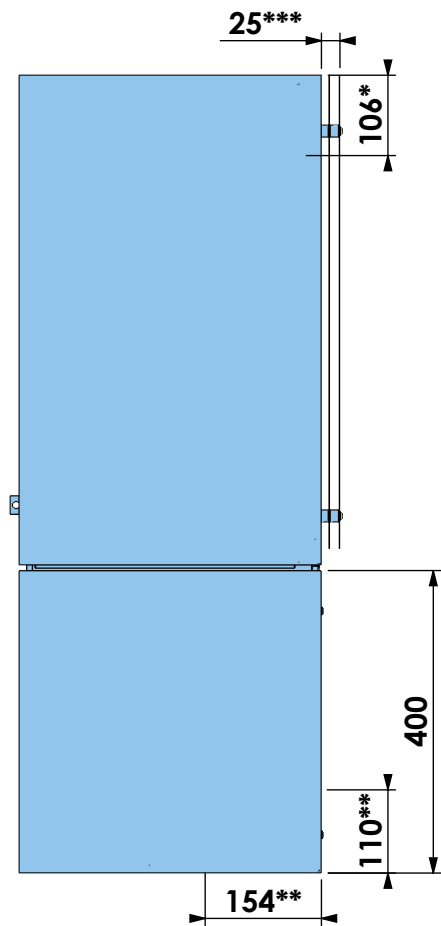

* = optional flue gas outlet Ø130mm
 ** = optional air inlet Ø80mm
 *** = optional heat shield

Plateau

barbas

Barbas Bellfires B.V.
 Hallenstraat 17
 5531 AB Bladel
 The Netherlands
 www.barbasbellfires.com

Name: **BOX 20 45 steel door**

Modifications reserved

Scale: 1:10
 Unit: mm

Version: 1

met houtopslagmodule
with log store
avec socle bûcher
mit Holzfach

* = optional flue gas outlet Ø130mm
** = optional air inlet Ø80mm
*** = optional heat shield

barbas

Barbas Bellfires B.V.
Hallenstraat 17
5531 AB Bladel
The Netherlands
www.barbasbellfires.com

Name: **BOX 20 45 steel door**

Modifications reserved

Scale: 1:10
Unit: mm

Version: 1

* = optional flue gas outlet Ø130mm
 ** = optional air inlet Ø80mm
 *** = optional heat shield

Modifications reserved

Scale: 1:10
Unit: mm

Version: 1