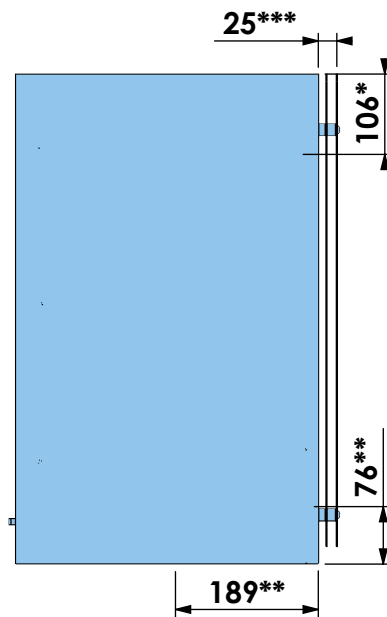

Name: **BOX 20 45 steel door**

Modifications reserved

Scale: 1:10
 Unit: mm

Version: 1

met houtopslagmodule
with log store
avec socle bûcher
mit Holzfach

* = optional flue gas outlet Ø130mm
** = optional air inlet Ø80mm
*** = optional heat shield

barbas

Barbas Bellfires B.V.
Hallenstraat 17
5531 AB Bladel
The Netherlands
www.barbasbellfires.com

Name: **BOX 20 45 steel door**

Modifications reserved

Scale: 1:10
Unit: mm

Version: 1

* = optional flue gas outlet Ø130mm
 ** = optional air inlet Ø80mm
 *** = optional heat shield

Plateau

barbas

Barbas Bellfires B.V.
 Hallenstraat 17
 5531 AB Bladel
 The Netherlands
 www.barbasbellfires.com

Name: **BOX 20 45 glass door**

Modifications reserved

Scale: 1:10
 Unit: mm

Version: 1

met houtopslagmodule
with log store
avec socle bûcher
mit Holzfach

Modifications reserved

Scale: 1:10
Unit: mm

Version: 1