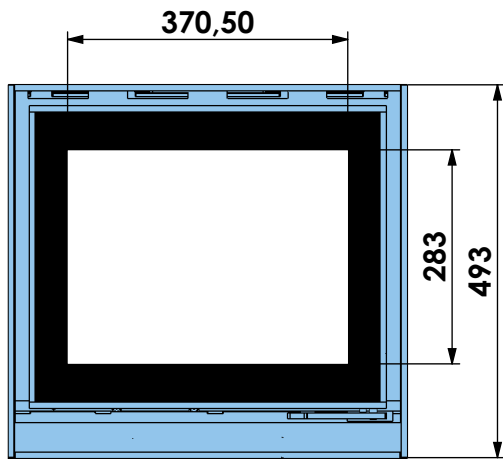

Name: **BOX 20 52 steel door**

Modifications reserved

Scale: 1:10
 Unit: mm

Version: 1

met houtopslagmodule
with log store
avec socle bûcher
mit Holzfach

* = optional flue gas outlet Ø130mm
** = optional air inlet Ø80mm
*** = optional heat shield

barbas

Barbas Bellfires B.V.
Hallenstraat 17
5531 AB Bladel
The Netherlands
www.barbasbellfires.com

Name: **BOX 20 52 steel door**

Modifications reserved

Scale: 1:10
Unit: mm

Version: 1

* = optional flue gas outlet 0216130mm
 ** = optional air inlet Ø80mm
 *** = optional heat shield

Modifications reserved

Scale: 1:10
Unit: mm

Version: 1