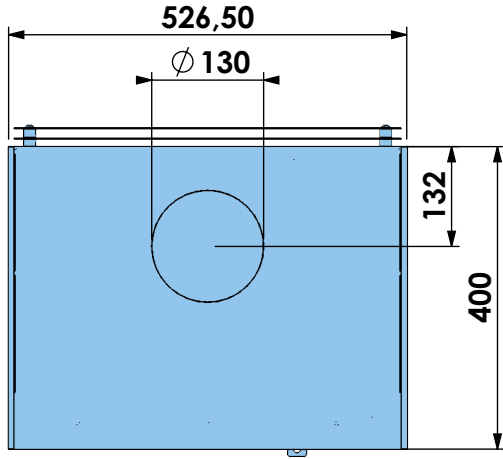

Name: **BOX 20 52 steel door**

Modifications reserved

Scale: 1:10
 Unit: mm

Version: 1

met houtopslagmodule
with log store
avec socle bûcher
mit Holzfach

* = optional flue gas outlet Ø130mm
** = optional air inlet Ø80mm
*** = optional heat shield

barbas

Barbas Bellfires B.V.
Hallenstraat 17
5531 AB Bladel
The Netherlands
www.barbasbellfires.com

Name: **BOX 20 52 steel door**

Modifications reserved

Scale: 1:10
Unit: mm

Version: 1

* = optional flue gas outlet 0216130mm
 ** = optional air inlet Ø80mm
 *** = optional heat shield

Plateau

barbas

Barbas Bellfires B.V.
 Hallenstraat 17
 5531 AB Bladel
 The Netherlands
 www.barbasbellfires.com

Name: **BOX 20 52 glass door**

Modifications reserved

Scale: 1:10
 Unit: mm

Version: 1

met houtopslagmodule
with log store
avec socle bûcher
mit Holzfach

Modifications reserved

Scale: 1:10
Unit: mm

Version: 1