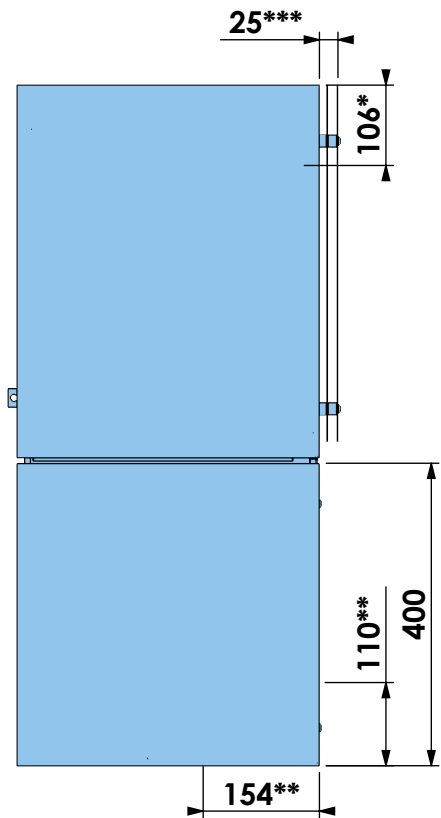

Plateau

* = optional flue gas outlet Ø130mm
 ** = optional air inlet Ø80mm
 *** = optional heat shield

barbas

Barbas Bellfires B.V.
 Hallenstraat 17
 5531 AB Bladel
 The Netherlands
 www.barbasbellfires.com

Name: **BOX 20 52 steel door**

Modifications reserved

Scale: 1:10
 Unit: mm

Version: 1

met houtopslagmodule
with log store
avec socle bûcher
mit Holzfach

* = optional flue gas outlet Ø130mm
** = optional air inlet Ø80mm
*** = optional heat shield

barbas

Barbas Bellfires B.V.
Hallenstraat 17
5531 AB Bladel
The Netherlands
www.barbasbellfires.com

Name: **BOX 20 52 steel door**

Modifications reserved

Scale: 1:10
Unit: mm

Version: 1

* = optional flue gas outlet 0216130mm
 ** = optional air inlet Ø80mm
 *** = optional heat shield

Modifications reserved

Scale: 1:10
Unit: mm

Version: 1