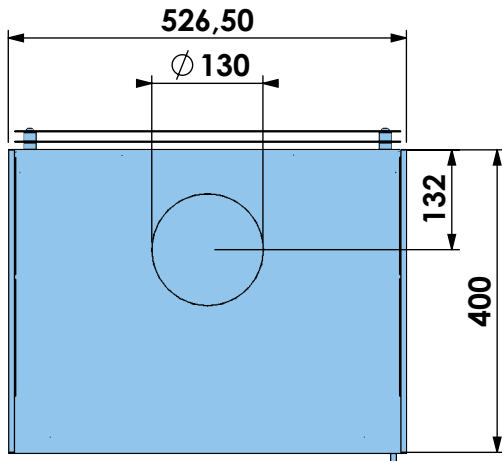

Plateau

* = optional flue gas outlet Ø130mm
 ** = optional air inlet Ø80mm
 *** = optional heat shield

barbas

Barbas Bellfires B.V.
 Hallenstraat 17
 5531 AB Bladel
 The Netherlands
 www.barbasbellfires.com

Name: **BOX 20 52 steel door**

Modifications reserved

Scale: 1:10
 Unit: mm

Version: 1

met houtopslagmodule
with log store
avec socle bûcher
mit Holzfach

* = optional flue gas outlet Ø130mm
** = optional air inlet Ø80mm
*** = optional heat shield

barbas

Barbas Bellfires B.V.
Hallenstraat 17
5531 AB Bladel
The Netherlands
www.barbasbellfires.com

Name: **BOX 20 52 steel door**

Modifications reserved

Scale: 1:10
Unit: mm

Version: 1

* = optional flue gas outlet 0216130mm
 ** = optional air inlet Ø80mm
 *** = optional heat shield

Modifications reserved

Scale: 1:10
Unit: mm

Version: 1