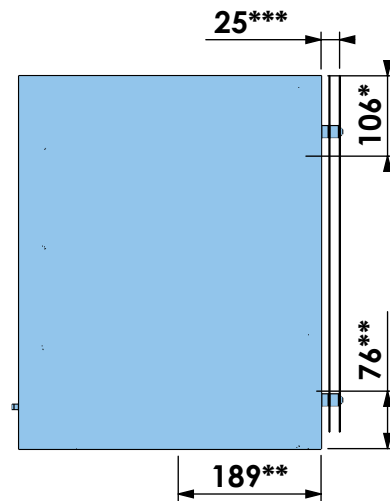

Name: **BOX 20 52 steel door**

Modifications reserved

Scale: 1:10
 Unit: mm

Version: 1

met houtopslagmodule
with log store
avec socle bûcher
mit Holzfach

* = optional flue gas outlet Ø130mm
** = optional air inlet Ø80mm
*** = optional heat shield

barbas

Barbas Bellfires B.V.
Hallenstraat 17
5531 AB Bladel
The Netherlands
www.barbasbellfires.com

Name: **BOX 20 52 steel door**

Modifications reserved

Scale: 1:10
Unit: mm

Version: 1

* = optional flue gas outlet 0216130mm
 ** = optional air inlet Ø80mm
 *** = optional heat shield

Plateau

barbas

Barbas Bellfires B.V.
 Hallenstraat 17
 5531 AB Bladel
 The Netherlands
 www.barbasbellfires.com

Name: **BOX 20 52 glass door**

Modifications reserved

Scale: 1:10
 Unit: mm

Version: 1

met houtopslagmodule
with log store
avec socle bûcher
mit Holzfach

Modifications reserved

Scale: 1:10
Unit: mm

Version: 1