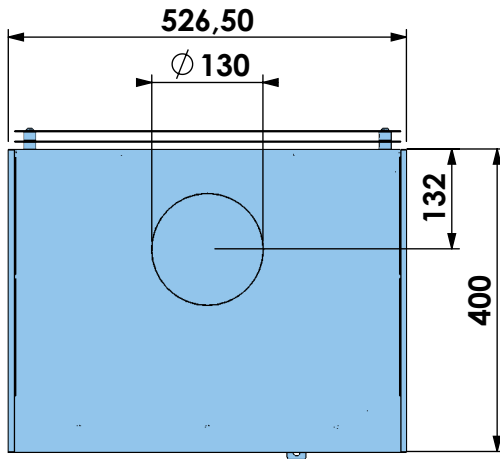

Name: **BOX 20 52 steel door**

Modifications reserved

Scale: 1:10
 Unit: mm

Version: 1

met houtopslagmodule
with log store
avec socle bûcher
mit Holzfach

* = optional flue gas outlet Ø130mm
** = optional air inlet Ø80mm
*** = optional heat shield

Plateau

barbas

Barbas Bellfires B.V.
 Hallenstraat 17
 5531 AB Bladel
 The Netherlands
 www.barbasbellfires.com

Name: **BOX 20 52 glass door**

Modifications reserved

Scale: 1:10
 Unit: mm

Version: 1

met houtopslagmodule
with log store
avec socle bûcher
mit Holzfach

* = optional flue gas outlet Ø130mm
** = optional air inlet Ø80mm
*** = optional heat shield

barbas

Barbas Bellfires B.V.
Hallenstraat 17
5531 AB Bladel
The Netherlands
www.barbasbellfires.com

Name: **BOX 20 52 glass door**

Modifications reserved

Scale: 1:10
Unit: mm

Version: 1