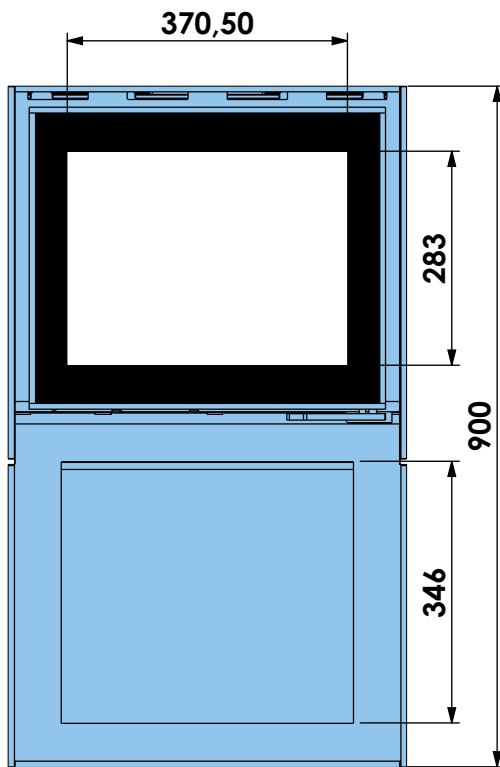

Name: **BOX 20 52 steel door**

Modifications reserved

Scale: 1:10
 Unit: mm

Version: 1

met houtopslagmodule
with log store
avec socle bûcher
mit Holzfach

* = optional flue gas outlet Ø130mm
** = optional air inlet Ø80mm
*** = optional heat shield

Plateau

barbas

Barbas Bellfires B.V.
 Hallenstraat 17
 5531 AB Bladel
 The Netherlands
 www.barbasbellfires.com

Name: **BOX 20 52 glass door**

Modifications reserved

Scale: 1:10
 Unit: mm

Version: 1

met houtopslagmodule
with log store
avec socle bûcher
mit Holzfach

Modifications reserved

Scale: 1:10
Unit: mm

Version: 1