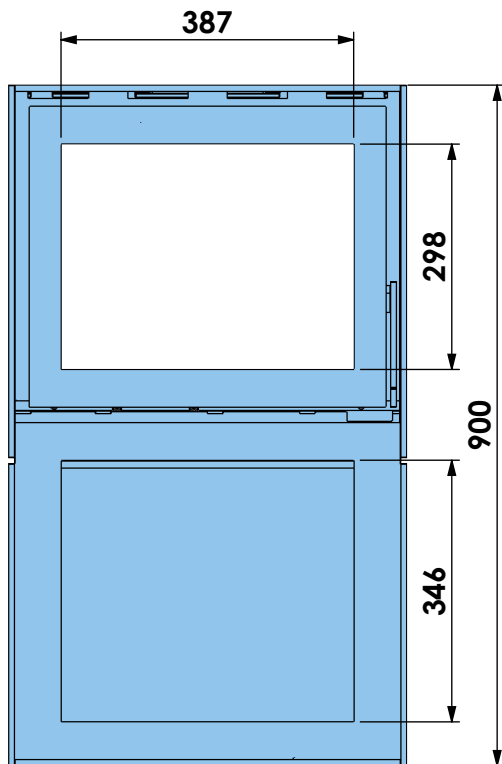

Plateau

* = optional flue gas outlet Ø130mm
 ** = optional air inlet Ø80mm
 *** = optional heat shield

barbas

Barbas Bellfires B.V.
 Hallenstraat 17
 5531 AB Bladel
 The Netherlands
 www.barbasbellfires.com

Name: **BOX 20 52 steel door**

Modifications reserved

Scale: 1:10
 Unit: mm

Version: 1

met houtopslagmodule
with log store
avec socle bûcher
mit Holzfach

* = optional flue gas outlet Ø130mm
** = optional air inlet Ø80mm
*** = optional heat shield

Modifications reserved

Scale: 1:10
Unit: mm

Version: 1