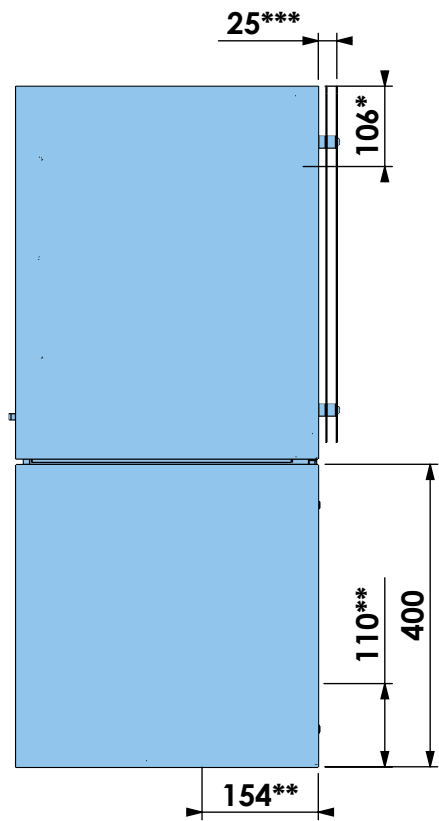

Name: **BOX 20 52 steel door**

Modifications reserved

Scale: 1:10
 Unit: mm

Version: 1

met houtopslagmodule
with log store
avec socle bûcher
mit Holzfach

* = optional flue gas outlet Ø130mm
** = optional air inlet Ø80mm
*** = optional heat shield

Plateau

barbas

Barbas Bellfires B.V.
 Hallenstraat 17
 5531 AB Bladel
 The Netherlands
 www.barbasbellfires.com

Name: **BOX 20 52 glass door**

Modifications reserved

Scale: 1:10
 Unit: mm

Version: 1

met houtopslagmodule
with log store
avec socle bûcher
mit Holzfach

* = optional flue gas outlet Ø130mm
** = optional air inlet Ø80mm
*** = optional heat shield

barbas

Barbas Bellfires B.V.
Hallenstraat 17
5531 AB Bladel
The Netherlands
www.barbasbellfires.com

Name: **BOX 20 52 glass door**

Modifications reserved

Scale: 1:10
Unit: mm

Version: 1