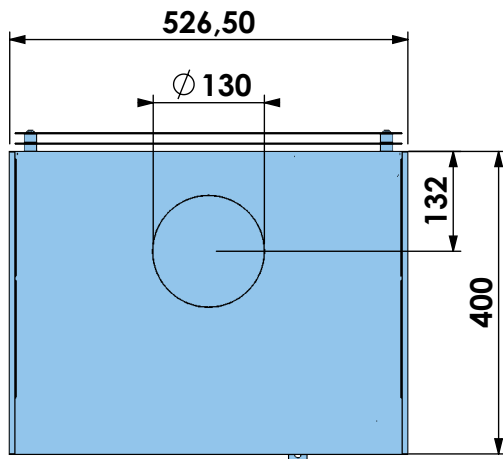

Name: **BOX 20 55 steel door**

Modifications reserved

Scale: 1:10  
 Unit: mm

Version: 1

met houtopslagmodule  
with log store  
avec socle bûcher  
mit Holzfach

\* = optional flue gas outlet Ø130mm  
\*\* = optional air inlet Ø80mm  
\*\*\* = optional heat shield

**barbas**

Barbas Bellfires B.V.  
Hallenstraat 17  
5531 AB Bladel  
The Netherlands  
www.barbasbellfires.com

Name: **BOX 20 55 steel door**

Modifications reserved

Scale: 1:10  
Unit: mm

Version: 1

\* = optional flue gas outlet Ø130mm  
 \*\* = optional air inlet Ø80mm  
 \*\*\* = optional heat shield

Plateau

**barbas**

Barbas Bellfires B.V.  
 Hallenstraat 17  
 5531 AB Bladel  
 The Netherlands  
 www.barbasbellfires.com

Name: **BOX 20 55 glass door**

Modifications reserved

Scale: 1:10  
 Unit: mm

Version: 1

Name: **BOX 20 55 glass door**

Modifications reserved

Scale: 1:10  
Unit: mm

Version: 1