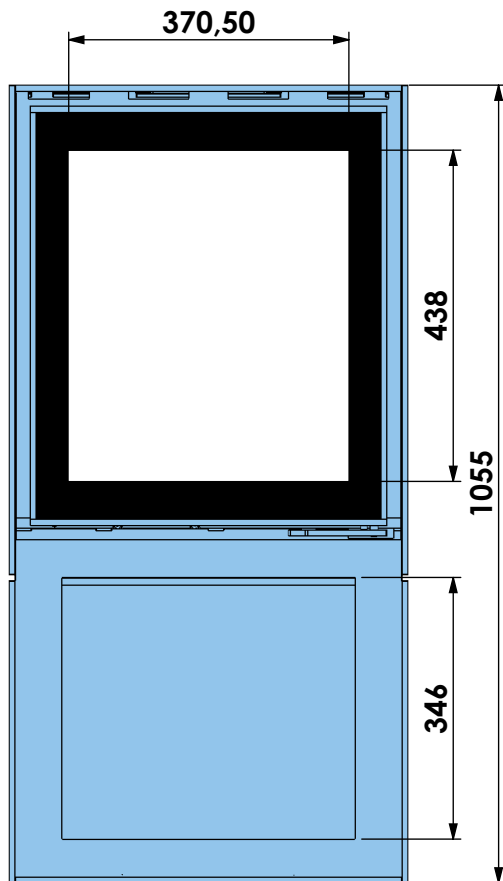

Name: **BOX 20 55 steel door**

Modifications reserved

Scale: 1:10  
 Unit: mm

Version: 1

met houtopslagmodule  
with log store  
avec socle bûcher  
mit Holzfach

\* = optional flue gas outlet Ø130mm  
\*\* = optional air inlet Ø80mm  
\*\*\* = optional heat shield

Plateau

**barbas**

Barbas Bellfires B.V.  
 Hallenstraat 17  
 5531 AB Bladel  
 The Netherlands  
 www.barbasbellfires.com

Name: **BOX 20 55 glass door**

Modifications reserved

Scale: 1:10  
 Unit: mm

Version: 1

Name: **BOX 20 55 glass door**

Modifications reserved

Scale: 1:10  
Unit: mm

Version: 1