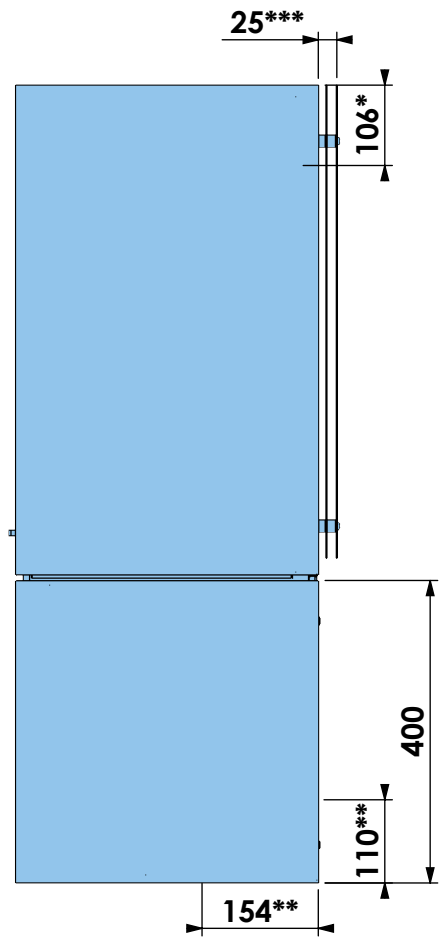

Name: **BOX 20 55 steel door**

Modifications reserved

Scale: 1:10  
 Unit: mm

Version: 1

met houtopslagmodule  
with log store  
avec socle bûcher  
mit Holzfach

\* = optional flue gas outlet Ø130mm  
\*\* = optional air inlet Ø80mm  
\*\*\* = optional heat shield

**barbas**

Barbas Bellfires B.V.  
Hallenstraat 17  
5531 AB Bladel  
The Netherlands  
www.barbasbellfires.com

Name: **BOX 20 55 steel door**

Modifications reserved

Scale: 1:10  
Unit: mm

Version: 1

\* = optional flue gas outlet Ø130mm  
 \*\* = optional air inlet Ø80mm  
 \*\*\* = optional heat shield

Plateau

**barbas**

Barbas Bellfires B.V.  
 Hallenstraat 17  
 5531 AB Bladel  
 The Netherlands  
 www.barbasbellfires.com

Name: **BOX 20 55 glass door**

Modifications reserved

Scale: 1:10  
 Unit: mm

Version: 1

Name: **BOX 20 55 glass door**

Modifications reserved

Scale: 1:10  
Unit: mm

Version: 1