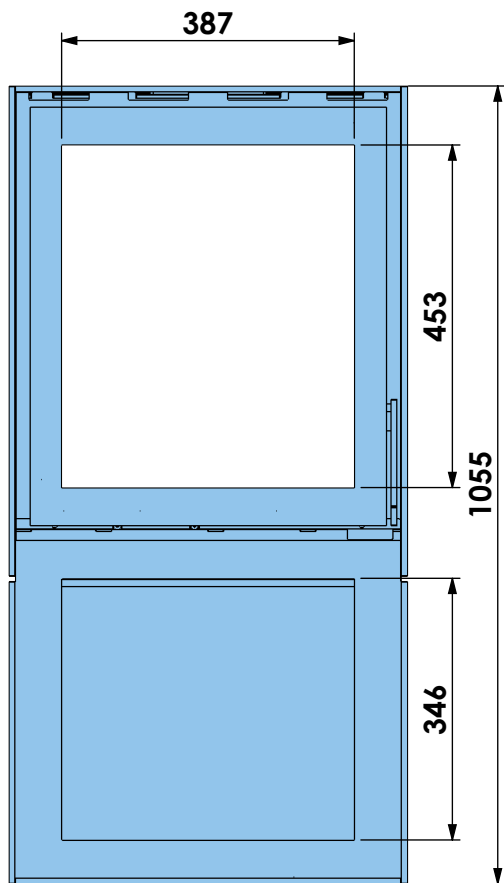

\* = optional flue gas outlet Ø130mm  
 \*\* = optional air inlet Ø80mm  
 \*\*\* = optional heat shield

Plateau

**barbas**

Barbas Bellfires B.V.  
 Hallenstraat 17  
 5531 AB Bladel  
 The Netherlands  
 www.barbasbellfires.com

Name: **BOX 20 55 steel door**

Modifications reserved

Scale: 1:10  
 Unit: mm

Version: 1

met houtopslagmodule  
with log store  
avec socle bûcher  
mit Holzfach

\* = optional flue gas outlet Ø130mm  
\*\* = optional air inlet Ø80mm  
\*\*\* = optional heat shield

**barbas**

Barbas Bellfires B.V.  
Hallenstraat 17  
5531 AB Bladel  
The Netherlands  
www.barbasbellfires.com

Name: **BOX 20 55 steel door**

Modifications reserved

Scale: 1:10  
Unit: mm

Version: 1

\* = optional flue gas outlet Ø130mm  
 \*\* = optional air inlet Ø80mm  
 \*\*\* = optional heat shield

Name: **BOX 20 55 glass door**

Modifications reserved

Scale: 1:10  
Unit: mm

Version: 1