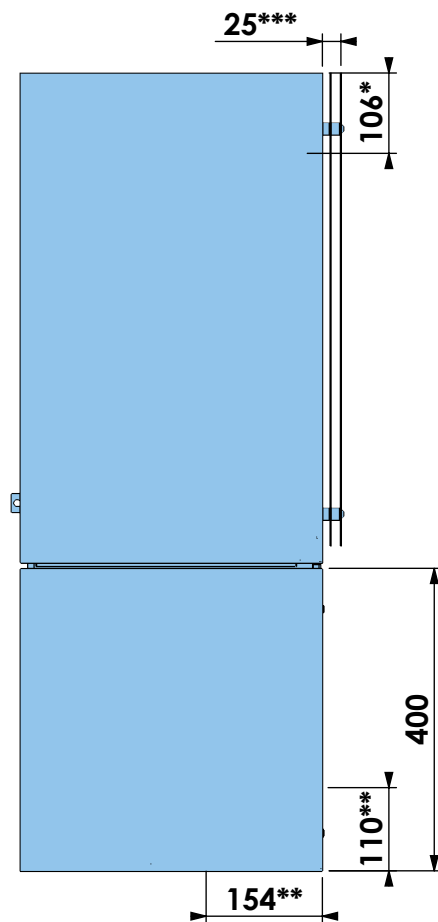

\* = optional flue gas outlet Ø130mm  
 \*\* = optional air inlet Ø80mm  
 \*\*\* = optional heat shield

Plateau

**barbas**

Barbas Bellfires B.V.  
 Hallenstraat 17  
 5531 AB Bladel  
 The Netherlands  
 www.barbasbellfires.com

Name: **BOX 20 55 steel door**

Modifications reserved

Scale: 1:10  
 Unit: mm

Version: 1

met houtopslagmodule  
with log store  
avec socle bûcher  
mit Holzfach

\* = optional flue gas outlet Ø130mm  
\*\* = optional air inlet Ø80mm  
\*\*\* = optional heat shield

**barbas**

Barbas Bellfires B.V.  
Hallenstraat 17  
5531 AB Bladel  
The Netherlands  
www.barbasbellfires.com

Name: **BOX 20 55 steel door**

Modifications reserved

Scale: 1:10  
Unit: mm

Version: 1

\* = optional flue gas outlet Ø130mm  
 \*\* = optional air inlet Ø80mm  
 \*\*\* = optional heat shield

Name: **BOX 20 55 glass door**

Modifications reserved

Scale: 1:10  
Unit: mm

Version: 1