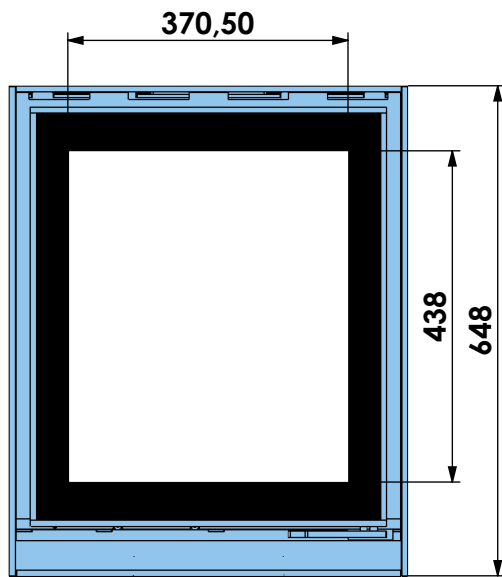

Name: **BOX 20 55 steel door**

Modifications reserved

Scale: 1:10  
 Unit: mm

Version: 1

met houtopslagmodule  
with log store  
avec socle bûcher  
mit Holzfach

\* = optional flue gas outlet Ø130mm  
\*\* = optional air inlet Ø80mm  
\*\*\* = optional heat shield

**barbas**

Barbas Bellfires B.V.  
Hallenstraat 17  
5531 AB Bladel  
The Netherlands  
www.barbasbellfires.com

Name: **BOX 20 55 steel door**

Modifications reserved

Scale: 1:10  
Unit: mm

Version: 1

\* = optional flue gas outlet Ø130mm  
 \*\* = optional air inlet Ø80mm  
 \*\*\* = optional heat shield

Name: **BOX 20 55 glass door**

Modifications reserved

Scale: 1:10  
Unit: mm

Version: 1