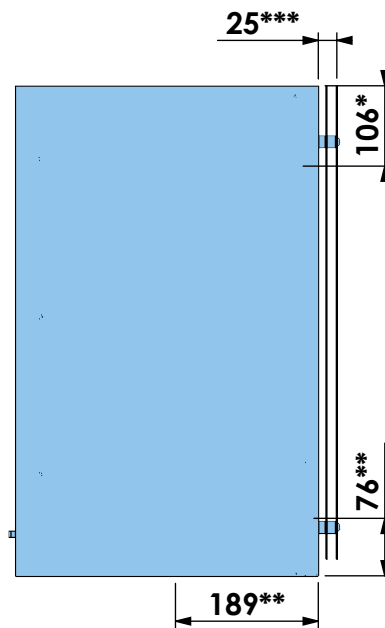

Name: **BOX 20 55 steel door**

Modifications reserved

Scale: 1:10  
 Unit: mm

Version: 1

met houtopslagmodule  
with log store  
avec socle bûcher  
mit Holzfach

\* = optional flue gas outlet Ø130mm  
\*\* = optional air inlet Ø80mm  
\*\*\* = optional heat shield

**barbas**

Barbas Bellfires B.V.  
Hallenstraat 17  
5531 AB Bladel  
The Netherlands  
www.barbasbellfires.com

Name: **BOX 20 55 steel door**

Modifications reserved

Scale: 1:10  
Unit: mm

Version: 1

\* = optional flue gas outlet Ø130mm  
 \*\* = optional air inlet Ø80mm  
 \*\*\* = optional heat shield

Plateau

**barbas**

Barbas Bellfires B.V.  
 Hallenstraat 17  
 5531 AB Bladel  
 The Netherlands  
 www.barbasbellfires.com

Name: **BOX 20 55 glass door**

Modifications reserved

Scale: 1:10  
 Unit: mm

Version: 1

Name: **BOX 20 55 glass door**

Modifications reserved

Scale: 1:10  
Unit: mm

Version: 1