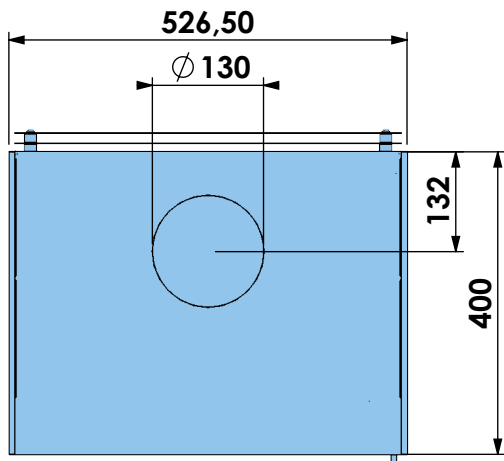

\* = optional flue gas outlet Ø130mm  
 \*\* = optional air inlet Ø80mm  
 \*\*\* = optional heat shield

Plateau

**barbas**

Barbas Bellfires B.V.  
 Hallenstraat 17  
 5531 AB Bladel  
 The Netherlands  
 www.barbasbellfires.com

Name: **BOX 20 55 steel door**

Modifications reserved

Scale: 1:10  
 Unit: mm

Version: 1

met houtopslagmodule  
with log store  
avec socle bûcher  
mit Holzfach

\* = optional flue gas outlet Ø130mm  
\*\* = optional air inlet Ø80mm  
\*\*\* = optional heat shield

**barbas**

Barbas Bellfires B.V.  
Hallenstraat 17  
5531 AB Bladel  
The Netherlands  
www.barbasbellfires.com

Name: **BOX 20 55 steel door**

Modifications reserved

Scale: 1:10  
Unit: mm

Version: 1

\* = optional flue gas outlet Ø130mm  
 \*\* = optional air inlet Ø80mm  
 \*\*\* = optional heat shield

Name: **BOX 20 55 glass door**

Modifications reserved

Scale: 1:10  
Unit: mm

Version: 1