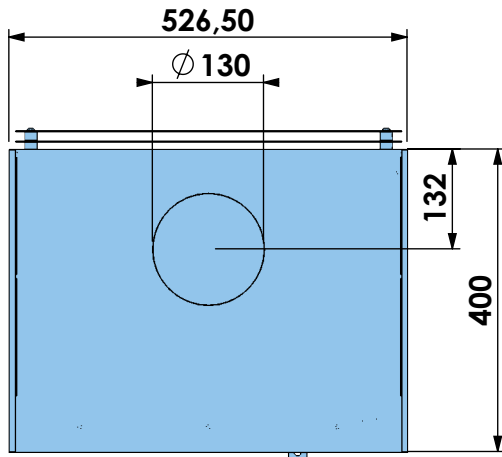

Name: **BOX 20 55 steel door**

Modifications reserved

Scale: 1:10  
 Unit: mm

Version: 1

met houtopslagmodule  
with log store  
avec socle bûcher  
mit Holzfach

\* = optional flue gas outlet Ø130mm  
\*\* = optional air inlet Ø80mm  
\*\*\* = optional heat shield

**barbas**

Barbas Bellfires B.V.  
Hallenstraat 17  
5531 AB Bladel  
The Netherlands  
www.barbasbellfires.com

Name: **BOX 20 55 steel door**

Modifications reserved

Scale: 1:10  
Unit: mm

Version: 1

\* = optional flue gas outlet Ø130mm  
 \*\* = optional air inlet Ø80mm  
 \*\*\* = optional heat shield

Plateau

**barbas**

Barbas Bellfires B.V.  
 Hallenstraat 17  
 5531 AB Bladel  
 The Netherlands  
 www.barbasbellfires.com

Name: **BOX 20 55 glass door**

Modifications reserved

Scale: 1:10  
 Unit: mm

Version: 1

Name: **BOX 20 55 glass door**

Modifications reserved

Scale: 1:10  
Unit: mm

Version: 1