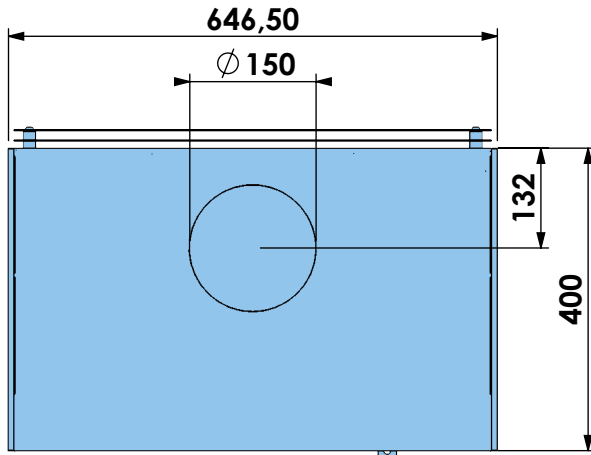

Name: **BOX 20 65 steel door**

Modifications reserved

Scale: 1:10
 Unit: mm

Version: 1

met houtopslagmodule
with log store
avec socle bûcher
mit Holzfach

* = optional flue gas outlet Ø130mm
** = optional air inlet Ø80mm
*** = optional heat shield

Plateau

barbas

Barbas Bellfires B.V.
 Hallenstraat 17
 5531 AB Bladel
 The Netherlands
 www.barbasbellfires.com

Name: **BOX 20 65 glass door**

Modifications reserved

Scale: 1:10
 Unit: mm

Version: 1

met houtopslagmodule
with log store
avec socle bûcher
mit Holzfach

* = optional flue gas outlet Ø130mm
** = optional air inlet Ø80mm
*** = optional heat shield

barbas

Barbas Bellfires B.V.
Hallenstraat 17
5531 AB Bladel
The Netherlands
www.barbasbellfires.com

Name: **BOX 20 65 glass door**

Modifications reserved

Scale: 1:10
Unit: mm

Version: 1