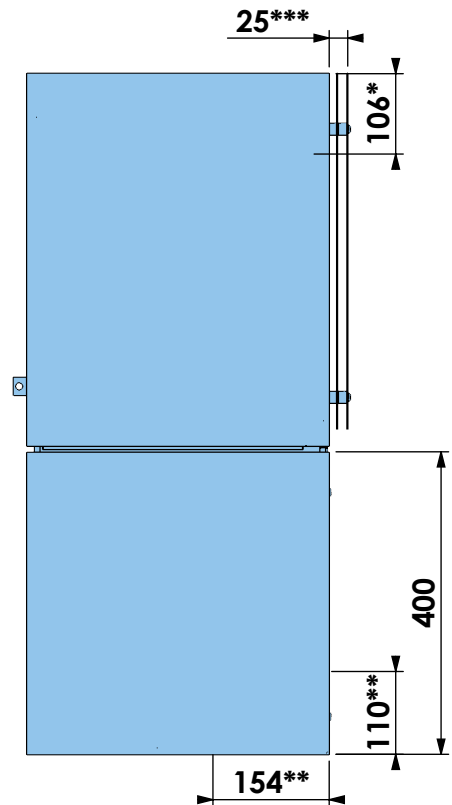

Plateau

* = optional flue gas outlet Ø130mm
 ** = optional air inlet Ø80mm
 *** = optional heat shield

barbas

Barbas Bellfires B.V.
 Hallenstraat 17
 5531 AB Bladel
 The Netherlands
 www.barbasbellfires.com

Name: **BOX 20 65 steel door**

Modifications reserved

Scale: 1:10
 Unit: mm

Version: 1

met houtopslagmodule
with log store
avec socle bûcher
mit Holzfach

* = optional flue gas outlet Ø130mm
** = optional air inlet Ø80mm
*** = optional heat shield

barbas

Barbas Bellfires B.V.
Hallenstraat 17
5531 AB Bladel
The Netherlands
www.barbasbellfires.com

Name: **BOX 20 65 steel door**

Modifications reserved

Scale: 1:10
Unit: mm

Version:

* = optional flue gas outlet Ø130mm
 ** = optional air inlet Ø80mm
 *** = optional heat shield

Modifications reserved

Scale: 1:10
Unit: mm

Version: 1