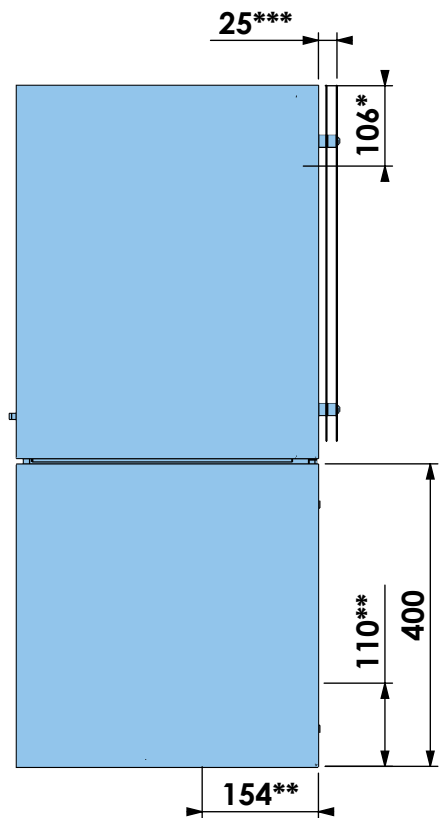

Name: **BOX 20 65 steel door**

Modifications reserved

Scale: 1:10
 Unit: mm

Version: 1

met houtopslagmodule
with log store
avec socle bûcher
mit Holzfach

* = optional flue gas outlet Ø130mm
** = optional air inlet Ø80mm
*** = optional heat shield

Plateau

barbas

Barbas Bellfires B.V.
 Hallenstraat 17
 5531 AB Bladel
 The Netherlands
 www.barbasbellfires.com

Name: **BOX 20 65 glass door**

Modifications reserved

Scale: 1:10
 Unit: mm

Version: 1

met houtopslagmodule
with log store
avec socle bûcher
mit Holzfach

* = optional flue gas outlet Ø130mm
** = optional air inlet Ø80mm
*** = optional heat shield

barbas

Barbas Bellfires B.V.
Hallenstraat 17
5531 AB Bladel
The Netherlands
www.barbasbellfires.com

Name: **BOX 20 65 glass door**

Modifications reserved

Scale: 1:10
Unit: mm

Version: 1