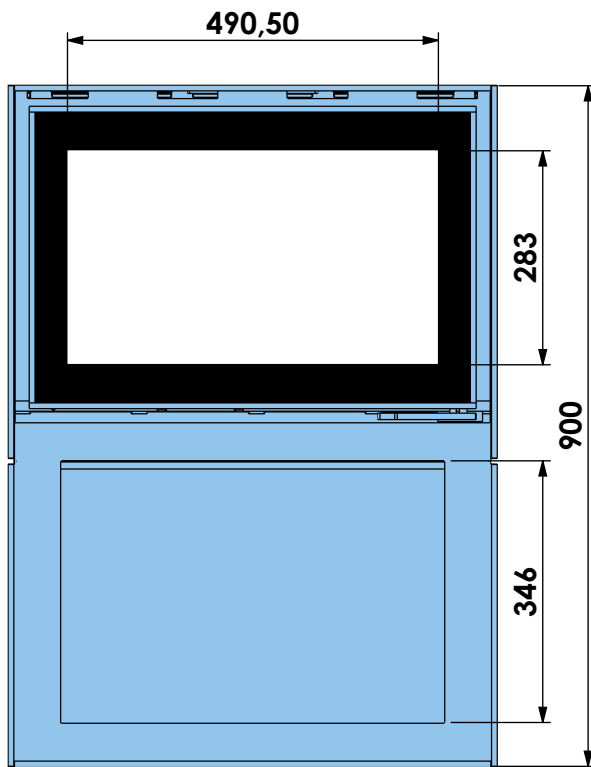

Name: **BOX 20 65 steel door**

Modifications reserved

Scale: 1:10
 Unit: mm

Version: 1

met houtopslagmodule
with log store
avec socle bûcher
mit Holzfach

* = optional flue gas outlet Ø130mm
** = optional air inlet Ø80mm
*** = optional heat shield

Plateau

barbas

Barbas Bellfires B.V.
 Hallenstraat 17
 5531 AB Bladel
 The Netherlands
 www.barbasbellfires.com

Name: **BOX 20 65 glass door**

Modifications reserved

Scale: 1:10
 Unit: mm

Version: 1

met houtopslagmodule
with log store
avec socle bûcher
mit Holzfach

Modifications reserved

Scale: 1:10
Unit: mm

Version: 1