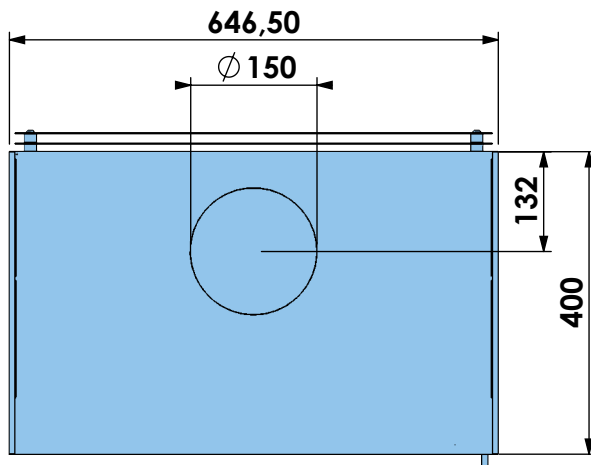

Plateau

* = optional flue gas outlet Ø130mm
 ** = optional air inlet Ø80mm
 *** = optional heat shield

barbas

Barbas Bellfires B.V.
 Hallenstraat 17
 5531 AB Bladel
 The Netherlands
 www.barbasbellfires.com

Name: **BOX 20 65 steel door**

Modifications reserved

Scale: 1:10
 Unit: mm

Version: 1

met houtopslagmodule
with log store
avec socle bûcher
mit Holzfach

* = optional flue gas outlet Ø130mm
** = optional air inlet Ø80mm
*** = optional heat shield

barbas

Barbas Bellfires B.V.
Hallenstraat 17
5531 AB Bladel
The Netherlands
www.barbasbellfires.com

Name: **BOX 20 65 steel door**

Modifications reserved

Scale: 1:10
Unit: mm

Version:

* = optional flue gas outlet Ø130mm
 ** = optional air inlet Ø80mm
 *** = optional heat shield

Modifications reserved

Scale: 1:10
Unit: mm

Version: 1