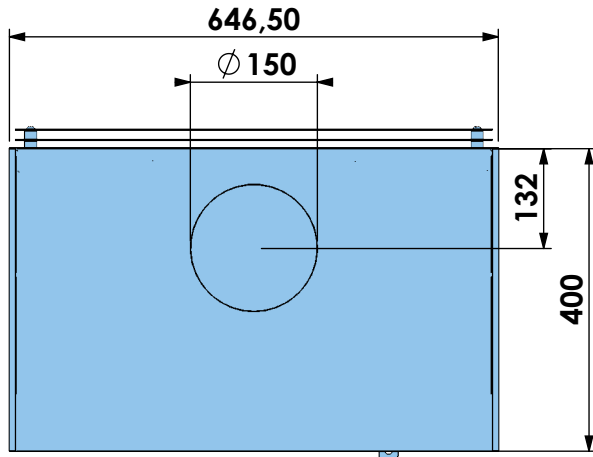

Name: **BOX 20 65 steel door**

Modifications reserved

Scale: 1:10
 Unit: mm

Version: 1

met houtopslagmodule
with log store
avec socle bûcher
mit Holzfach

* = optional flue gas outlet Ø130mm
** = optional air inlet Ø80mm
*** = optional heat shield

barbas

Barbas Bellfires B.V.
Hallenstraat 17
5531 AB Bladel
The Netherlands
www.barbasbellfires.com

Name: **BOX 20 65 steel door**

Modifications reserved

Scale: 1:10
Unit: mm

Version:

* = optional flue gas outlet Ø130mm
 ** = optional air inlet Ø80mm
 *** = optional heat shield

Plateau

barbas

Barbas Bellfires B.V.
 Hallenstraat 17
 5531 AB Bladel
 The Netherlands
 www.barbasbellfires.com

Name: **BOX 20 65 glass door**

Modifications reserved

Scale: 1:10
 Unit: mm

Version: 1

met houtopslagmodule
with log store
avec socle bûcher
mit Holzfach

Modifications reserved

Scale: 1:10
Unit: mm

Version: 1