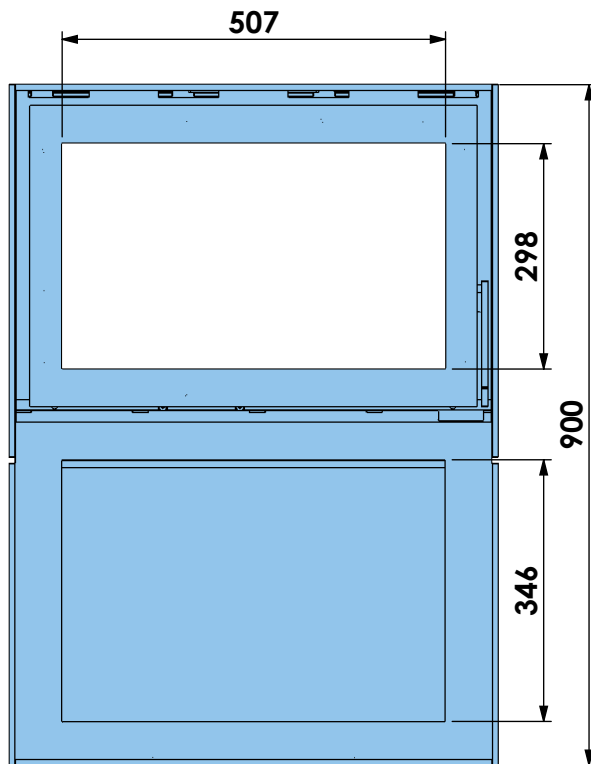

Plateau

* = optional flue gas outlet Ø130mm
 ** = optional air inlet Ø80mm
 *** = optional heat shield

barbas

Barbas Bellfires B.V.
 Hallenstraat 17
 5531 AB Bladel
 The Netherlands
 www.barbasbellfires.com

Name: **BOX 20 65 steel door**

Modifications reserved

Scale: 1:10
 Unit: mm

Version: 1

met houtopslagmodule
with log store
avec socle bûcher
mit Holzfach

* = optional flue gas outlet Ø130mm
** = optional air inlet Ø80mm
*** = optional heat shield

barbas

Barbas Bellfires B.V.
Hallenstraat 17
5531 AB Bladel
The Netherlands
www.barbasbellfires.com

Name: **BOX 20 65 steel door**

Modifications reserved

Scale: 1:10
Unit: mm

Version:

* = optional flue gas outlet Ø130mm
 ** = optional air inlet Ø80mm
 *** = optional heat shield

Modifications reserved

Scale: 1:10
Unit: mm

Version: 1