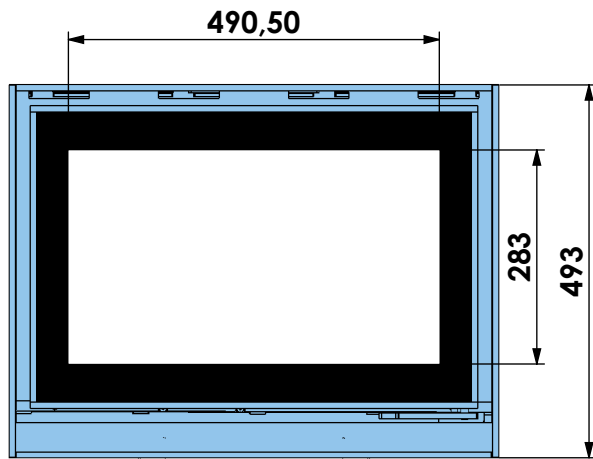

* = optional flue gas outlet Ø130mm
** = optional air inlet Ø80mm
*** = optional heat shield

Plateau

barbas

Barbas Bellfires B.V.
Hallenstraat 17
5531 AB Bladel
The Netherlands
www.barbasbellfires.com

Name: **BOX 20 65 glass door**

Modifications reserved

Scale: 1:10
Unit: mm

Version: 1