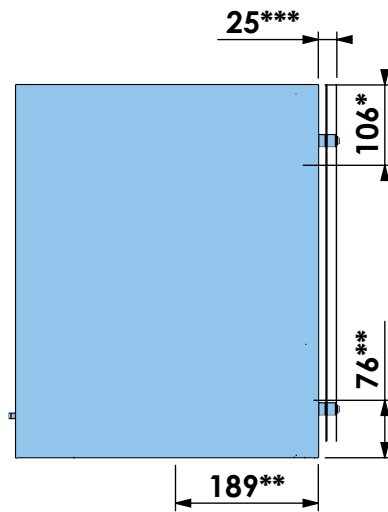

Name: **BOX 20 65 steel door**

Modifications reserved

Scale: 1:10
 Unit: mm

Version: 1

met houtopslagmodule
with log store
avec socle bûcher
mit Holzfach

* = optional flue gas outlet Ø130mm
** = optional air inlet Ø80mm
*** = optional heat shield

barbas

Barbas Bellfires B.V.
Hallenstraat 17
5531 AB Bladel
The Netherlands
www.barbasbellfires.com

Name: **BOX 20 65 steel door**

Modifications reserved

Scale: 1:10
Unit: mm

Version:

* = optional flue gas outlet Ø130mm
 ** = optional air inlet Ø80mm
 *** = optional heat shield

Plateau

barbas

Barbas Bellfires B.V.
 Hallenstraat 17
 5531 AB Bladel
 The Netherlands
 www.barbasbellfires.com

Name: **BOX 20 65 glass door**

Modifications reserved

Scale: 1:10
 Unit: mm

Version: 1

met houtopslagmodule
with log store
avec socle bûcher
mit Holzfach

Modifications reserved

Scale: 1:10
Unit: mm

Version: 1