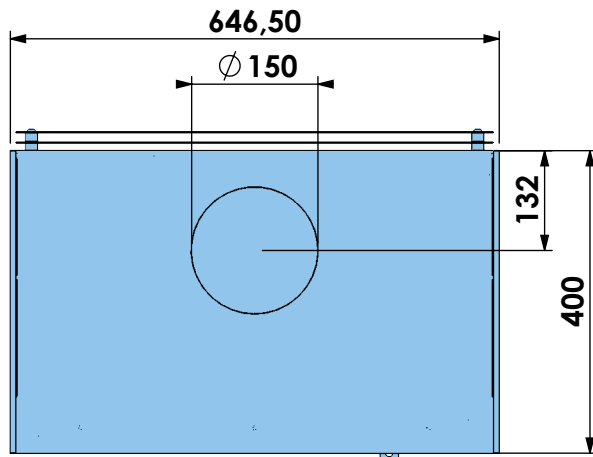

Name: **BOX 20 67 steel door**

Modifications reserved

Scale: 1:10
Unit: mm

Version: 1

met houtopslagmodule
with log store
avec socle bûcher
mit Holzfach

* = optional flue gas outlet Ø130mm
** = optional air inlet Ø80mm
*** = optional heat shield

Plateau

barbas

Barbas Bellfires B.V.
 Hallenstraat 17
 5531 AB Bladel
 The Netherlands
 www.barbasbellfires.com

Name: **BOX 20 67 glass door**

Modifications reserved

Scale: 1:10
Unit: mm

Version: 1

met houtopslagmodule
with log store
avec socle bûcher
mit Holzfach

* = optional flue gas outlet Ø130mm
** = optional air inlet Ø80mm
*** = optional heat shield

barbas

Barbas Bellfires B.V.
Hallenstraat 17
5531 AB Bladel
The Netherlands
www.barbasbellfires.com

Name: **BOX 20 67 glass door**

Modifications reserved

Scale: 1:10
Unit: mm

Version: 1