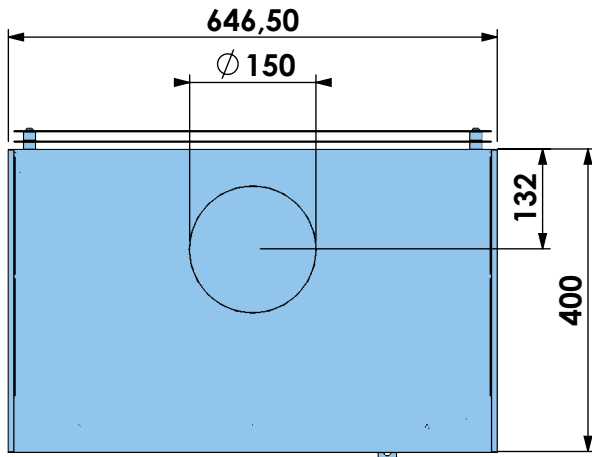

Name: **BOX 20 67 steel door**

Modifications reserved

Scale: 1:10
Unit: mm

Version: 1

met houtopslagmodule
with log store
avec socle bûcher
mit Holzfach

* = optional flue gas outlet Ø130mm
** = optional air inlet Ø80mm
*** = optional heat shield

barbas

Barbas Bellfires B.V.
Hallenstraat 17
5531 AB Bladel
The Netherlands
www.barbasbellfires.com

Name: **BOX 20 67 steel door**

Modifications reserved

Scale: 1:10
Unit: mm

Version: 1

* = optional flue gas outlet Ø130mm
 ** = optional air inlet Ø80mm
 *** = optional heat shield

Plateau

barbas

Barbas Bellfires B.V.
 Hallenstraat 17
 5531 AB Bladel
 The Netherlands
 www.barbasbellfires.com

Name: **BOX 20 67 glass door**

Modifications reserved

Scale: 1:10
Unit: mm

Version: 1

met houtopslagmodule
with log store
avec socle bûcher
mit Holzfach

Modifications reserved

Scale: 1:10
Unit: mm

Version: 1