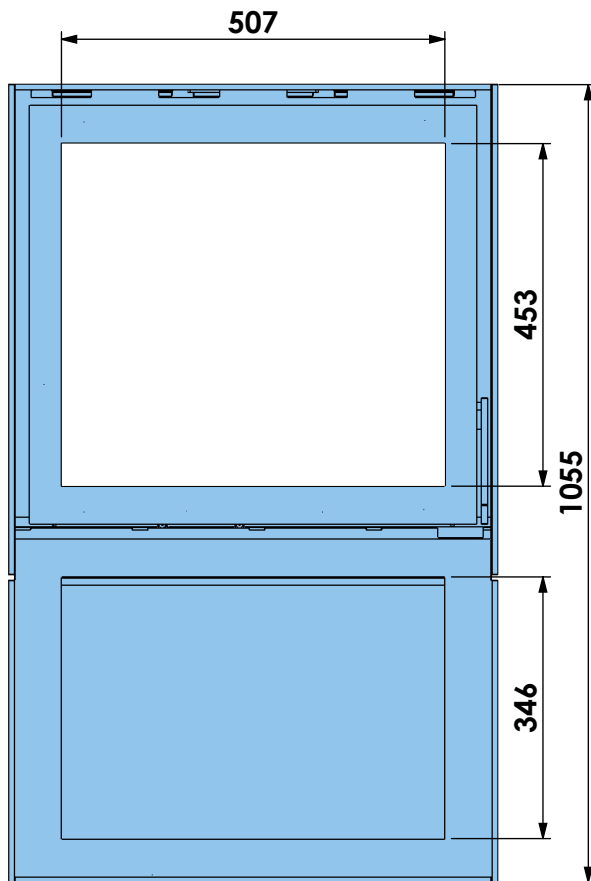

* = optional flue gas outlet Ø130mm
 ** = optional air inlet Ø80mm
 *** = optional heat shield

Plateau

barbas

Barbas Bellfires B.V.
 Hallenstraat 17
 5531 AB Bladel
 The Netherlands
 www.barbasbellfires.com

Name: **BOX 20 67 steel door**

Modifications reserved

Scale: 1:10
Unit: mm

Version: 1

met houtopslagmodule
with log store
avec socle bûcher
mit Holzfach

* = optional flue gas outlet Ø130mm
** = optional air inlet Ø80mm
*** = optional heat shield

barbas

Barbas Bellfires B.V.
Hallenstraat 17
5531 AB Bladel
The Netherlands
www.barbasbellfires.com

Name: **BOX 20 67 steel door**

Modifications reserved

Scale: 1:10
Unit: mm

Version: 1

* = optional flue gas outlet Ø130mm
 ** = optional air inlet Ø80mm
 *** = optional heat shield

Modifications reserved

Scale: 1:10
Unit: mm

Version: 1