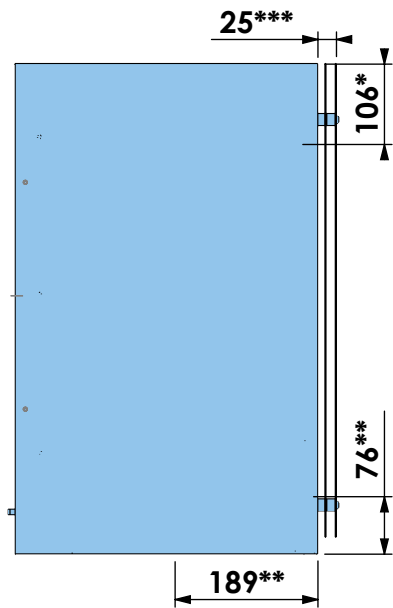

Name: **BOX 20 67 steel door**

Modifications reserved

Scale: 1:10
Unit: mm

Version: 1

met houtopslagmodule
with log store
avec socle bûcher
mit Holzfach

* = optional flue gas outlet Ø130mm
** = optional air inlet Ø80mm
*** = optional heat shield

barbas

Barbas Bellfires B.V.
Hallenstraat 17
5531 AB Bladel
The Netherlands
www.barbasbellfires.com

Name: **BOX 20 67 steel door**

Modifications reserved

Scale: 1:10
Unit: mm

Version: 1

* = optional flue gas outlet Ø130mm
 ** = optional air inlet Ø80mm
 *** = optional heat shield

Plateau

barbas

Barbas Bellfires B.V.
 Hallenstraat 17
 5531 AB Bladel
 The Netherlands
 www.barbasbellfires.com

Name: **BOX 20 67 glass door**

Modifications reserved

Scale: 1:10
Unit: mm

Version: 1

met houtopslagmodule
with log store
avec socle bûcher
mit Holzfach

Modifications reserved

Scale: 1:10
Unit: mm

Version: 1