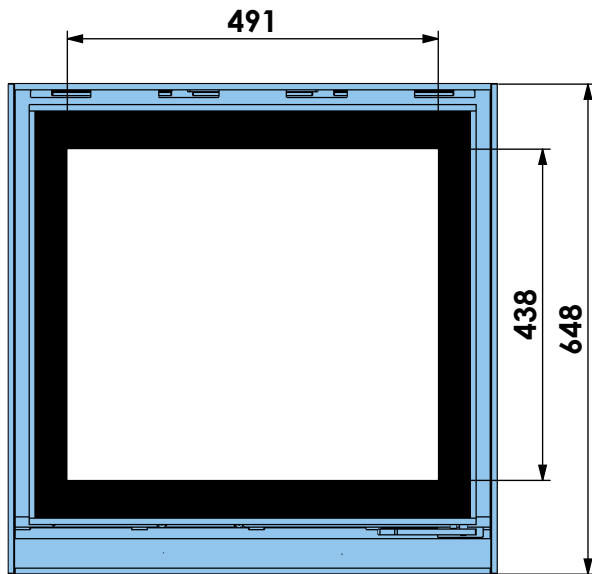

Name: **BOX 20 67 steel door**

Modifications reserved

Scale: 1:10
Unit: mm

Version: 1

met houtopslagmodule
with log store
avec socle bûcher
mit Holzfach

* = optional flue gas outlet Ø130mm
** = optional air inlet Ø80mm
*** = optional heat shield

barbas

Barbas Bellfires B.V.
Hallenstraat 17
5531 AB Bladel
The Netherlands
www.barbasbellfires.com

Name: **BOX 20 67 steel door**

Modifications reserved

Scale: 1:10
Unit: mm

Version: 1

* = optional flue gas outlet Ø130mm
 ** = optional air inlet Ø80mm
 *** = optional heat shield

Modifications reserved

Scale: 1:10
Unit: mm

Version: 1