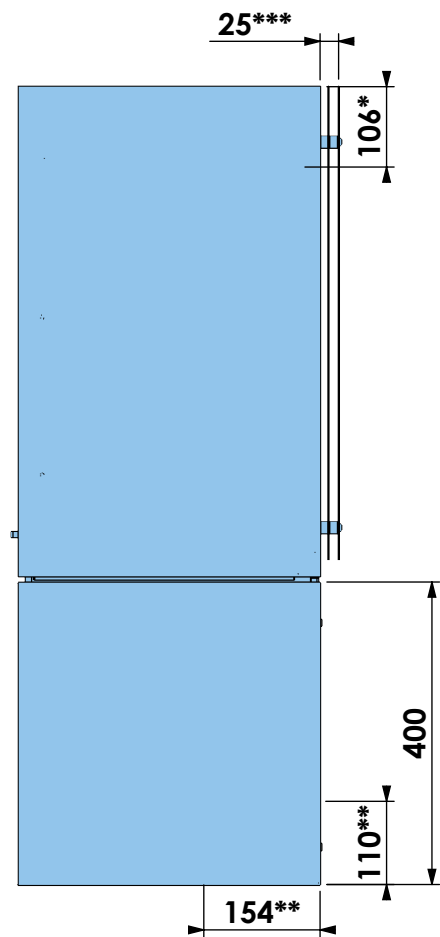

Name: **BOX 20 67 steel door**

Modifications reserved

Scale: 1:10
Unit: mm

Version: 1

met houtopslagmodule
with log store
avec socle bûcher
mit Holzfach

* = optional flue gas outlet Ø130mm
** = optional air inlet Ø80mm
*** = optional heat shield

Plateau

barbas

Barbas Bellfires B.V.
 Hallenstraat 17
 5531 AB Bladel
 The Netherlands
 www.barbasbellfires.com

Name: **BOX 20 67 glass door**

Modifications reserved

Scale: 1:10
Unit: mm

Version: 1

met houtopslagmodule
with log store
avec socle bûcher
mit Holzfach

* = optional flue gas outlet Ø130mm
** = optional air inlet Ø80mm
*** = optional heat shield

barbas

Barbas Bellfires B.V.
Hallenstraat 17
5531 AB Bladel
The Netherlands
www.barbasbellfires.com

Name: **BOX 20 67 glass door**

Modifications reserved

Scale: 1:10
Unit: mm

Version: 1