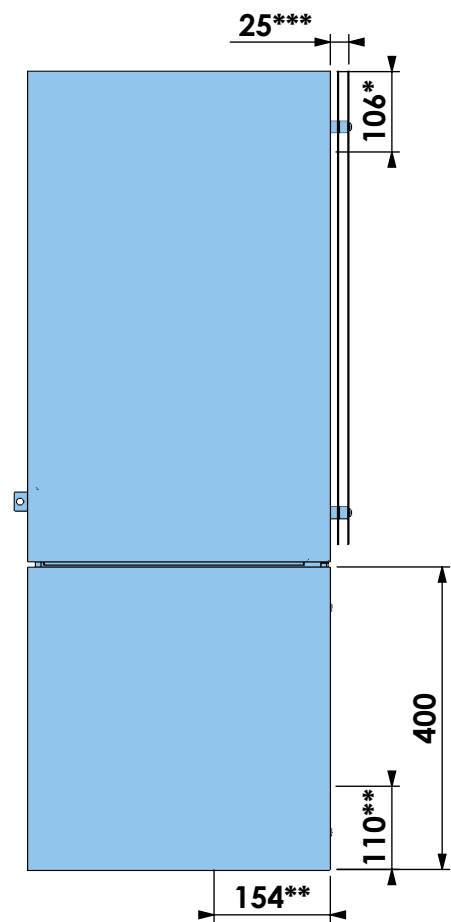

* = optional flue gas outlet Ø130mm
 ** = optional air inlet Ø80mm
 *** = optional heat shield

Plateau

barbas

Barbas Bellfires B.V.
 Hallenstraat 17
 5531 AB Bladel
 The Netherlands
 www.barbasbellfires.com

Name: **BOX 20 67 steel door**

Modifications reserved

Scale: 1:10
Unit: mm

Version: 1

met houtopslagmodule
with log store
avec socle bûcher
mit Holzfach

* = optional flue gas outlet Ø130mm
** = optional air inlet Ø80mm
*** = optional heat shield

barbas

Barbas Bellfires B.V.
Hallenstraat 17
5531 AB Bladel
The Netherlands
www.barbasbellfires.com

Name: **BOX 20 67 steel door**

Modifications reserved

Scale: 1:10
Unit: mm

Version: 1

* = optional flue gas outlet Ø130mm
 ** = optional air inlet Ø80mm
 *** = optional heat shield

Modifications reserved

Scale: 1:10
Unit: mm

Version: 1