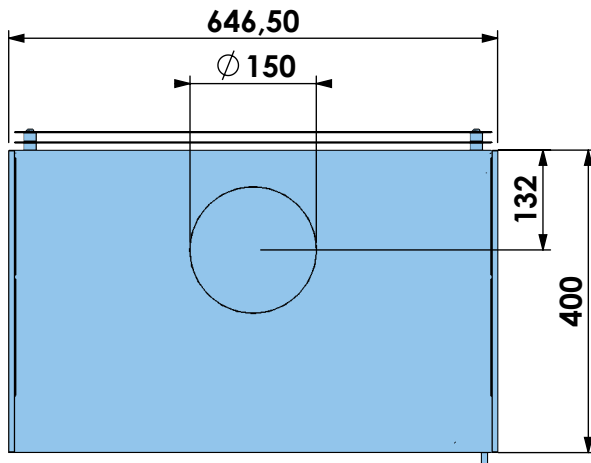

* = optional flue gas outlet Ø130mm
 ** = optional air inlet Ø80mm
 *** = optional heat shield

Plateau

barbas

Barbas Bellfires B.V.
 Hallenstraat 17
 5531 AB Bladel
 The Netherlands
 www.barbasbellfires.com

Name: **BOX 20 67 steel door**

Modifications reserved

Scale: 1:10
Unit: mm

Version: 1

met houtopslagmodule
with log store
avec socle bûcher
mit Holzfach

* = optional flue gas outlet Ø130mm
** = optional air inlet Ø80mm
*** = optional heat shield

barbas

Barbas Bellfires B.V.
Hallenstraat 17
5531 AB Bladel
The Netherlands
www.barbasbellfires.com

Name: **BOX 20 67 steel door**

Modifications reserved

Scale: 1:10
Unit: mm

Version: 1

* = optional flue gas outlet Ø130mm
 ** = optional air inlet Ø80mm
 *** = optional heat shield

Modifications reserved

Scale: 1:10
Unit: mm

Version: 1