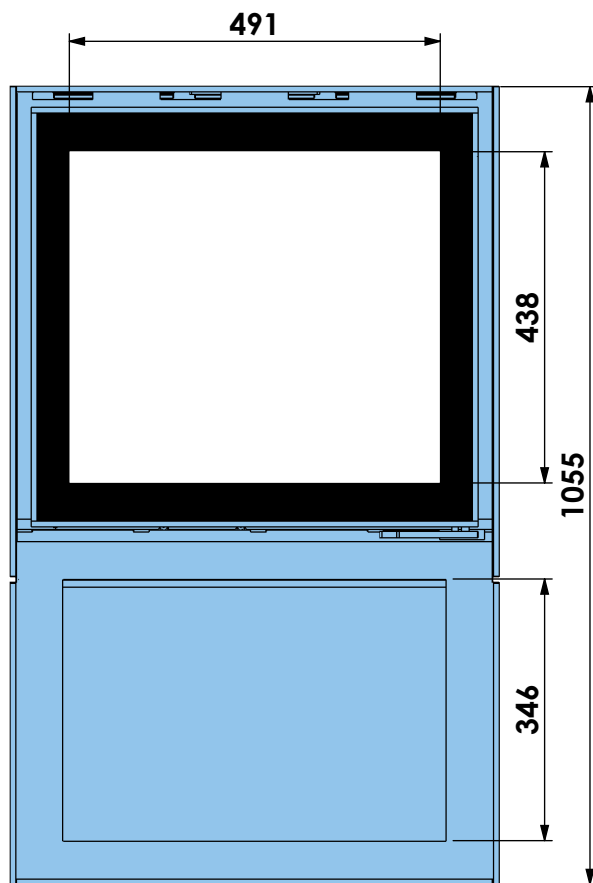

Name: **BOX 20 67 steel door**

Modifications reserved

Scale: 1:10
Unit: mm

Version: 1

met houtopslagmodule
with log store
avec socle bûcher
mit Holzfach

* = optional flue gas outlet Ø130mm
** = optional air inlet Ø80mm
*** = optional heat shield

Plateau

barbas

Barbas Bellfires B.V.
 Hallenstraat 17
 5531 AB Bladel
 The Netherlands
 www.barbasbellfires.com

Name: **BOX 20 67 glass door**

Modifications reserved

Scale: 1:10
Unit: mm

Version: 1

met houtopslagmodule
with log store
avec socle bûcher
mit Holzfach

Modifications reserved

Scale: 1:10
Unit: mm

Version: 1