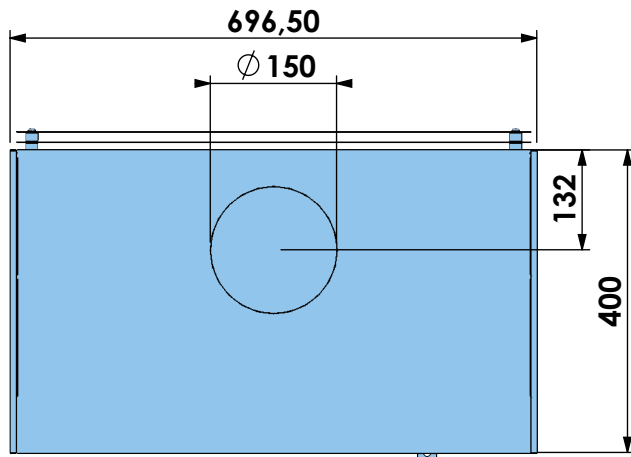

Name: **BOX 20 70 steel door**

Modifications reserved

Scale: 1:10
 Unit: mm

Version: 1

met houtopslagmodule
with log store
avec socle bûcher
mit Holzfach

* = optional flue gas outlet Ø130mm
** = optional air inlet Ø80mm
*** = optional heat shield

Plateau

barbas

Barbas Bellfires B.V.
 Hallenstraat 17
 5531 AB Bladel
 The Netherlands
 www.barbasbellfires.com

Name: **BOX 20 70 glass door**

Modifications reserved

Scale: 1:10
 Unit: mm

Version: 1

met houtopslagmodule
with log store
avec socle bûcher
mit Holzfach

* = optional flue gas outlet Ø130mm
** = optional air inlet Ø80mm
*** = optional heat shield

barbas

Barbas Bellfires B.V.
Hallenstraat 17
5531 AB Bladel
The Netherlands
www.barbasbellfires.com

Name: **BOX 20 70 glass door**

Modifications reserved

Scale: 1:10
Unit: mm

Version: 1