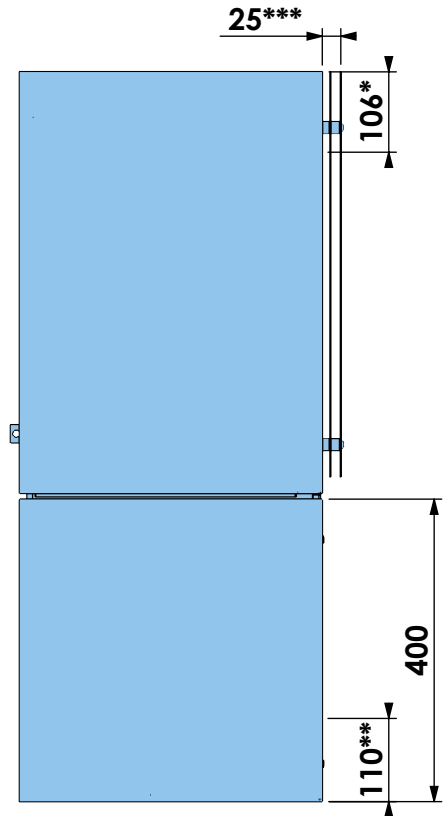

* = optional flue gas outlet Ø130mm
 ** = optional air inlet Ø80mm
 *** = optional heat shield

Plateau

barbas

Barbas Bellfires B.V.
 Hallenstraat 17
 5531 AB Bladel
 The Netherlands
 www.barbasbellfires.com

Name: **BOX 20 70 steel door**

Modifications reserved

Scale: 1:10
 Unit: mm

Version: 1

met houtopslagmodule
with log store
avec socle bûcher
mit Holzfach

* = optional flue gas outlet Ø130mm
** = optional air inlet Ø80mm
*** = optional heat shield

barbas

Barbas Bellfires B.V.
Hallenstraat 17
5531 AB Bladel
The Netherlands
www.barbasbellfires.com

Name: **BOX 20 70 steel door**

Modifications reserved

Scale: 1:10
Unit: mm

Version: 1

* = optional flue gas outlet Ø130mm
 ** = optional air inlet Ø80mm
 *** = optional heat shield

Modifications reserved

Scale: 1:10
Unit: mm

Version: 1