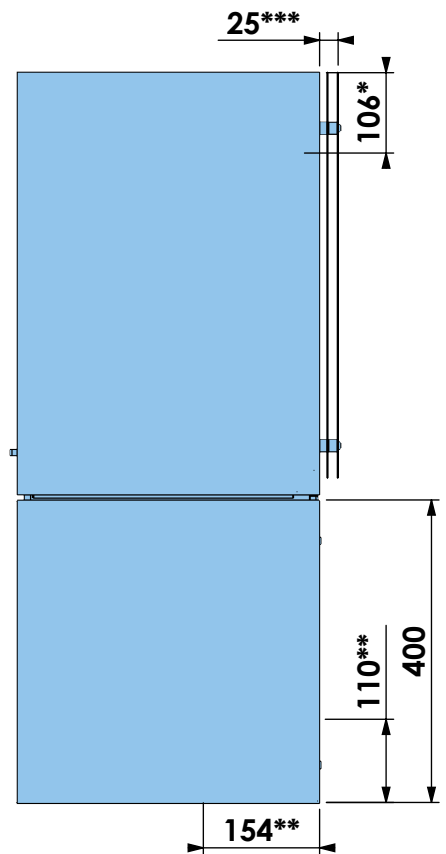

Name: **BOX 20 70 steel door**

Modifications reserved

Scale: 1:10
 Unit: mm

Version: 1

met houtopslagmodule
with log store
avec socle bûcher
mit Holzfach

* = optional flue gas outlet Ø130mm
** = optional air inlet Ø80mm
*** = optional heat shield

Plateau

barbas

Barbas Bellfires B.V.
 Hallenstraat 17
 5531 AB Bladel
 The Netherlands
 www.barbasbellfires.com

Name: **BOX 20 70 glass door**

Modifications reserved

Scale: 1:10
 Unit: mm

Version: 1

met houtopslagmodule
with log store
avec socle bûcher
mit Holzfach

* = optional flue gas outlet Ø130mm
** = optional air inlet Ø80mm
*** = optional heat shield

barbas

Barbas Bellfires B.V.
Hallenstraat 17
5531 AB Bladel
The Netherlands
www.barbasbellfires.com

Name: **BOX 20 70 glass door**

Modifications reserved

Scale: 1:10
Unit: mm

Version: 1