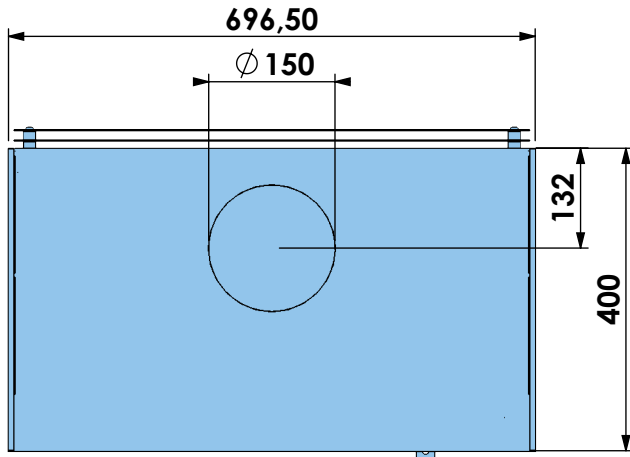

Name: **BOX 20 70 steel door**

Modifications reserved

Scale: 1:10
 Unit: mm

Version: 1

met houtopslagmodule
with log store
avec socle bûcher
mit Holzfach

* = optional flue gas outlet Ø130mm
** = optional air inlet Ø80mm
*** = optional heat shield

barbas

Barbas Bellfires B.V.
Hallenstraat 17
5531 AB Bladel
The Netherlands
www.barbasbellfires.com

Name: **BOX 20 70 steel door**

Modifications reserved

Scale: 1:10
Unit: mm

Version: 1

* = optional flue gas outlet Ø130mm
 ** = optional air inlet Ø80mm
 *** = optional heat shield

Plateau

barbas

Barbas Bellfires B.V.
 Hallenstraat 17
 5531 AB Bladel
 The Netherlands
 www.barbasbellfires.com

Name: **BOX 20 70 glass door**

Modifications reserved

Scale: 1:10
 Unit: mm

Version: 1

met houtopslagmodule
with log store
avec socle bûcher
mit Holzfach

Modifications reserved

Scale: 1:10
Unit: mm

Version: 1