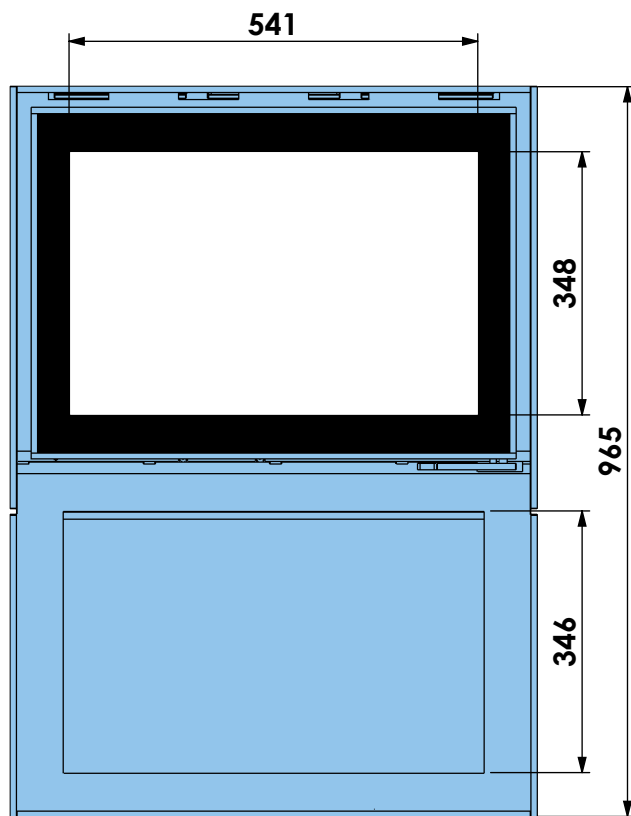

Name: **BOX 20 70 steel door**

Modifications reserved

Scale: 1:10
 Unit: mm

Version: 1

met houtopslagmodule
with log store
avec socle bûcher
mit Holzfach

* = optional flue gas outlet Ø130mm
** = optional air inlet Ø80mm
*** = optional heat shield

Plateau

barbas

Barbas Bellfires B.V.
 Hallenstraat 17
 5531 AB Bladel
 The Netherlands
 www.barbasbellfires.com

Name: **BOX 20 70 glass door**

Modifications reserved

Scale: 1:10
 Unit: mm

Version: 1

met houtopslagmodule
with log store
avec socle bûcher
mit Holzfach

Modifications reserved

Scale: 1:10
Unit: mm

Version: 1