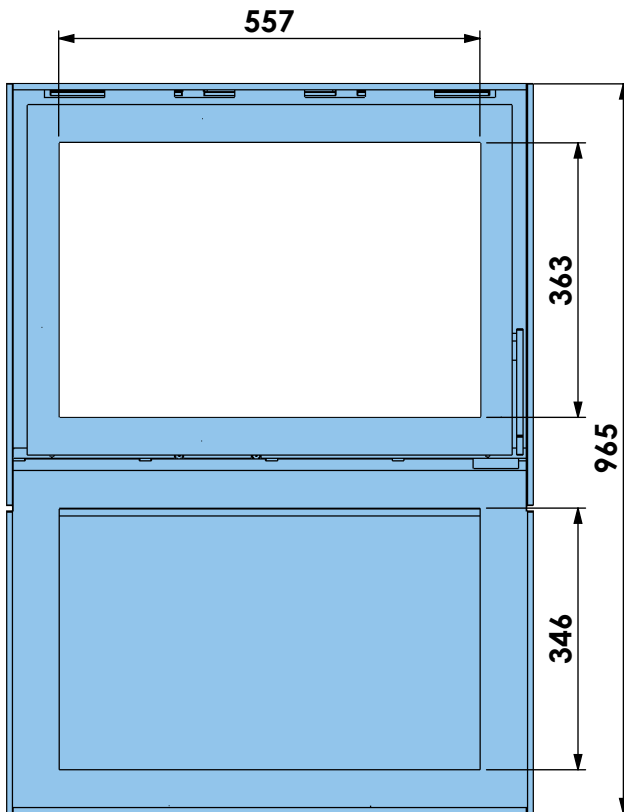

* = optional flue gas outlet Ø130mm
 ** = optional air inlet Ø80mm
 *** = optional heat shield

Plateau

barbas

Barbas Bellfires B.V.
 Hallenstraat 17
 5531 AB Bladel
 The Netherlands
 www.barbasbellfires.com

Name: **BOX 20 70 steel door**

Modifications reserved

Scale: 1:10
 Unit: mm

Version: 1

met houtopslagmodule
with log store
avec socle bûcher
mit Holzfach

* = optional flue gas outlet Ø130mm
** = optional air inlet Ø80mm
*** = optional heat shield

Modifications reserved

Scale: 1:10
Unit: mm

Version: 1