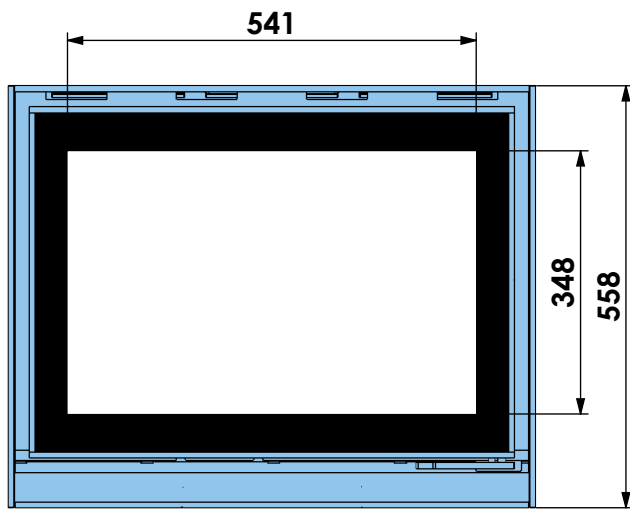

* = optional flue gas outlet Ø130mm
** = optional air inlet Ø80mm
*** = optional heat shield

Plateau

barbas

Barbas Bellfires B.V.
Hallenstraat 17
5531 AB Bladel
The Netherlands
www.barbasbellfires.com

Name: **BOX 20 70 glass door**

Modifications reserved

Scale: 1:10
Unit: mm

Version: 1