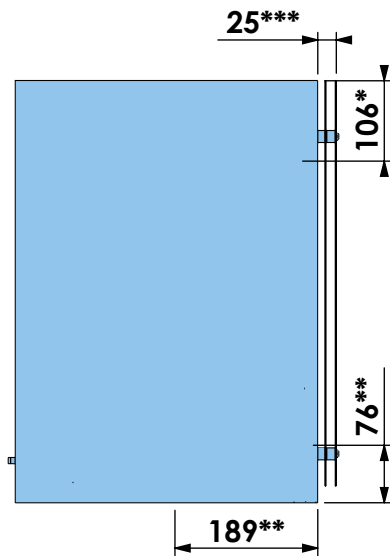

Name: **BOX 20 70 steel door**

Modifications reserved

Scale: 1:10
 Unit: mm

Version: 1

met houtopslagmodule
with log store
avec socle bûcher
mit Holzfach

* = optional flue gas outlet Ø130mm
** = optional air inlet Ø80mm
*** = optional heat shield

barbas

Barbas Bellfires B.V.
Hallenstraat 17
5531 AB Bladel
The Netherlands
www.barbasbellfires.com

Name: **BOX 20 70 steel door**

Modifications reserved

Scale: 1:10
Unit: mm

Version: 1

* = optional flue gas outlet Ø130mm
 ** = optional air inlet Ø80mm
 *** = optional heat shield

Plateau

barbas

Barbas Bellfires B.V.
 Hallenstraat 17
 5531 AB Bladel
 The Netherlands
 www.barbasbellfires.com

Name: **BOX 20 70 glass door**

Modifications reserved

Scale: 1:10
 Unit: mm

Version: 1

met houtopslagmodule
with log store
avec socle bûcher
mit Holzfach

Modifications reserved

Scale: 1:10
Unit: mm

Version: 1