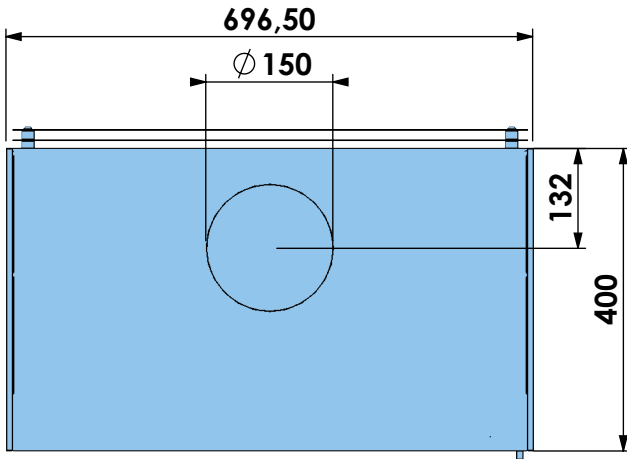

* = optional flue gas outlet Ø130mm
 ** = optional air inlet Ø80mm
 *** = optional heat shield

Plateau

barbas

Barbas Bellfires B.V.
 Hallenstraat 17
 5531 AB Bladel
 The Netherlands
 www.barbasbellfires.com

Name: **BOX 20 70 steel door**

Modifications reserved

Scale: 1:10
 Unit: mm

Version: 1

met houtopslagmodule
with log store
avec socle bûcher
mit Holzfach

* = optional flue gas outlet Ø130mm
** = optional air inlet Ø80mm
*** = optional heat shield

barbas

Barbas Bellfires B.V.
Hallenstraat 17
5531 AB Bladel
The Netherlands
www.barbasbellfires.com

Name: **BOX 20 70 steel door**

Modifications reserved

Scale: 1:10
Unit: mm

Version: 1

* = optional flue gas outlet Ø130mm
 ** = optional air inlet Ø80mm
 *** = optional heat shield

Modifications reserved

Scale: 1:10
Unit: mm

Version: 1