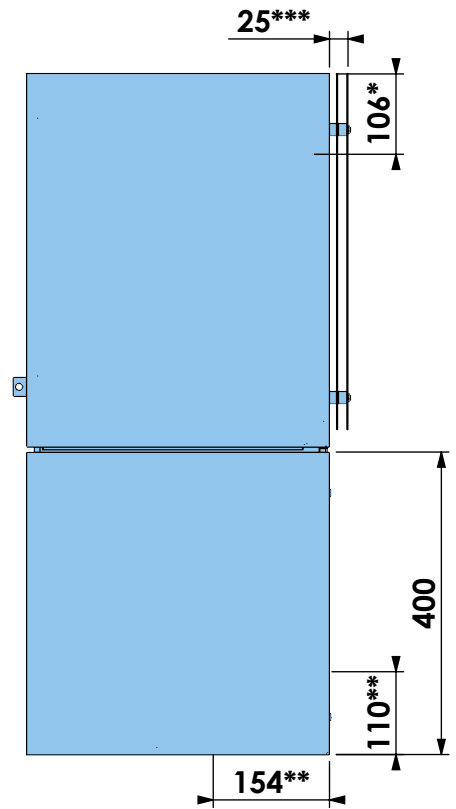

* = optional flue gas outlet Ø130mm
 ** = optional air inlet Ø80mm
 *** = optional heat shield

Plateau

barbas

Barbas Bellfires B.V.
 Hallenstraat 17
 5531 AB Bladel
 The Netherlands
 www.barbasbellfires.com

Name: **BOX 20 75 steel door**

Modifications reserved

Scale: 1:10
 Unit: mm

Version: 1

met houtopslagmodule
with log store
avec socle bûcher
mit Holzfach

* = optional flue gas outlet Ø130mm
** = optional air inlet Ø80mm
*** = optional heat shield

barbas

Barbas Bellfires B.V.
Hallenstraat 17
5531 AB Bladel
The Netherlands
www.barbasbellfires.com

Name: **BOX 20 75 steel door**

Modifications reserved

Scale: 1:10
Unit: mm

Version: 1

* = optional flue gas outlet Ø130mm
 ** = optional air inlet Ø80mm
 *** = optional heat shield

Modifications reserved

Scale: 1:10
Unit: mm

Version: 1