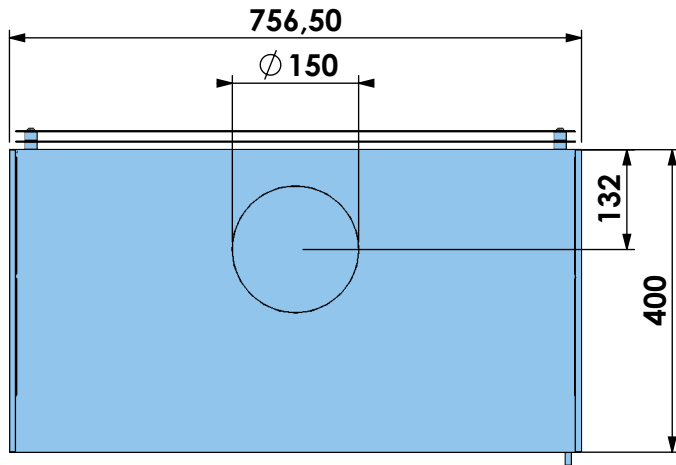

* = optional flue gas outlet Ø130mm
 ** = optional air inlet Ø80mm
 *** = optional heat shield

Plateau

barbas

Barbas Bellfires B.V.
 Hallenstraat 17
 5531 AB Bladel
 The Netherlands
 www.barbasbellfires.com

Name: **BOX 20 75 steel door**

Modifications reserved

Scale: 1:10
 Unit: mm

Version: 1

met houtopslagmodule
with log store
avec socle bûcher
mit Holzfach

* = optional flue gas outlet Ø130mm
** = optional air inlet Ø80mm
*** = optional heat shield

barbas

Barbas Bellfires B.V.
Hallenstraat 17
5531 AB Bladel
The Netherlands
www.barbasbellfires.com

Name: **BOX 20 75 steel door**

Modifications reserved

Scale: 1:10
Unit: mm

Version: 1

* = optional flue gas outlet Ø130mm
 ** = optional air inlet Ø80mm
 *** = optional heat shield

Modifications reserved

Scale: 1:10
Unit: mm

Version: 1