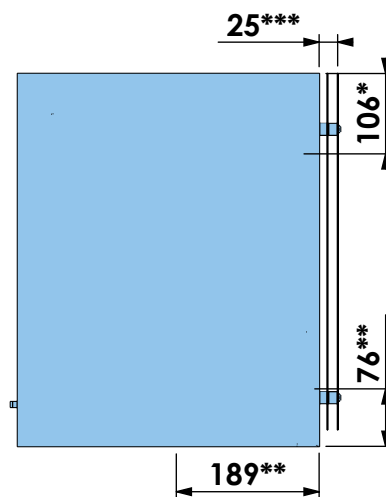

Name: **BOX 20 75 steel door**

Modifications reserved

Scale: 1:10
 Unit: mm

Version: 1

met houtopslagmodule
with log store
avec socle bûcher
mit Holzfach

* = optional flue gas outlet Ø130mm
** = optional air inlet Ø80mm
*** = optional heat shield

barbas

Barbas Bellfires B.V.
Hallenstraat 17
5531 AB Bladel
The Netherlands
www.barbasbellfires.com

Name: **BOX 20 75 steel door**

Modifications reserved

Scale: 1:10
Unit: mm

Version: 1

* = optional flue gas outlet Ø130mm
 ** = optional air inlet Ø80mm
 *** = optional heat shield

Plateau

barbas

Barbas Bellfires B.V.
 Hallenstraat 17
 5531 AB Bladel
 The Netherlands
 www.barbasbellfires.com

Name: **BOX 20 75 glass door**

Modifications reserved

Scale: 1:10
 Unit: mm

Version: 1

met houtopslagmodule
with log store
avec socle bûcher
mit Holzfach

Modifications reserved

Scale: 1:10
Unit: mm

Version: 1