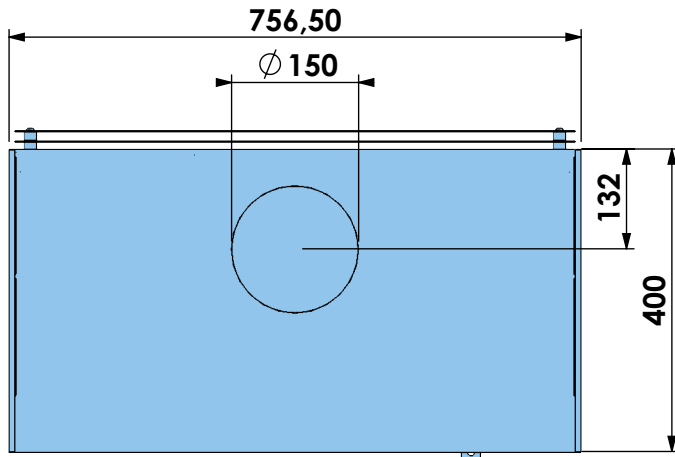

Name: **BOX 20 75 steel door**

Modifications reserved

Scale: 1:10
 Unit: mm

Version: 1

met houtopslagmodule
with log store
avec socle bûcher
mit Holzfach

* = optional flue gas outlet Ø130mm
** = optional air inlet Ø80mm
*** = optional heat shield

Plateau

barbas

Barbas Bellfires B.V.
 Hallenstraat 17
 5531 AB Bladel
 The Netherlands
 www.barbasbellfires.com

Name: **BOX 20 75 glass door**

Modifications reserved

Scale: 1:10
 Unit: mm

Version: 1

met houtopslagmodule
with log store
avec socle bûcher
mit Holzfach

* = optional flue gas outlet Ø130mm
** = optional air inlet Ø80mm
*** = optional heat shield

barbas

Barbas Bellfires B.V.
Hallenstraat 17
5531 AB Bladel
The Netherlands
www.barbasbellfires.com

Name: **BOX 20 75 glass door**

Modifications reserved

Scale: 1:10
Unit: mm

Version: 1