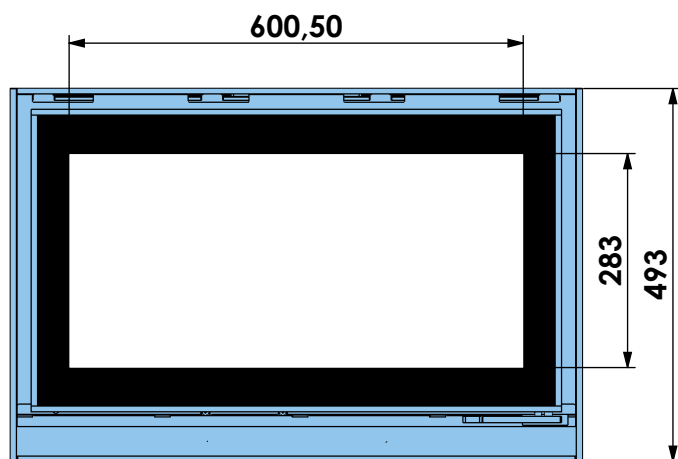

* = optional flue gas outlet Ø130mm
** = optional air inlet Ø80mm
*** = optional heat shield

Plateau

barbas

Barbas Bellfires B.V.
Hallenstraat 17
5531 AB Bladel
The Netherlands
www.barbasbellfires.com

Name: **BOX 20 75 glass door**

Modifications reserved

Scale: 1:10
Unit: mm

Version: 1