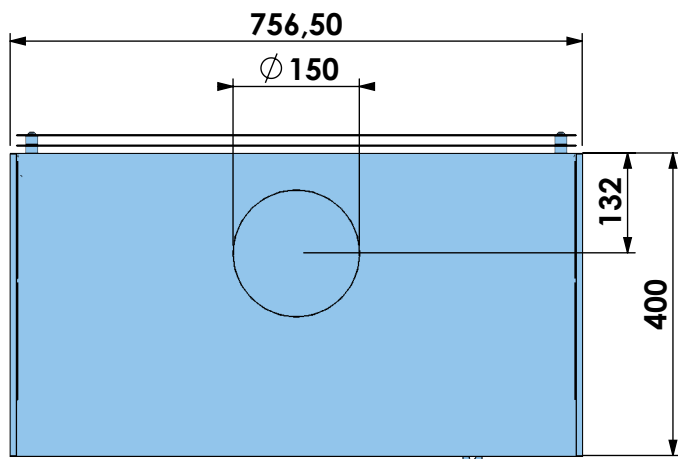

Name: **BOX 20 75 steel door**

Modifications reserved

Scale: 1:10
 Unit: mm

Version: 1

met houtopslagmodule
with log store
avec socle bûcher
mit Holzfach

* = optional flue gas outlet Ø130mm
** = optional air inlet Ø80mm
*** = optional heat shield

barbas

Barbas Bellfires B.V.
Hallenstraat 17
5531 AB Bladel
The Netherlands
www.barbasbellfires.com

Name: **BOX 20 75 steel door**

Modifications reserved

Scale: 1:10
Unit: mm

Version: 1

* = optional flue gas outlet Ø130mm
 ** = optional air inlet Ø80mm
 *** = optional heat shield

Plateau

barbas

Barbas Bellfires B.V.
 Hallenstraat 17
 5531 AB Bladel
 The Netherlands
 www.barbasbellfires.com

Name: **BOX 20 75 glass door**

Modifications reserved

Scale: 1:10
 Unit: mm

Version: 1

met houtopslagmodule
with log store
avec socle bûcher
mit Holzfach

Modifications reserved

Scale: 1:10
Unit: mm

Version: 1