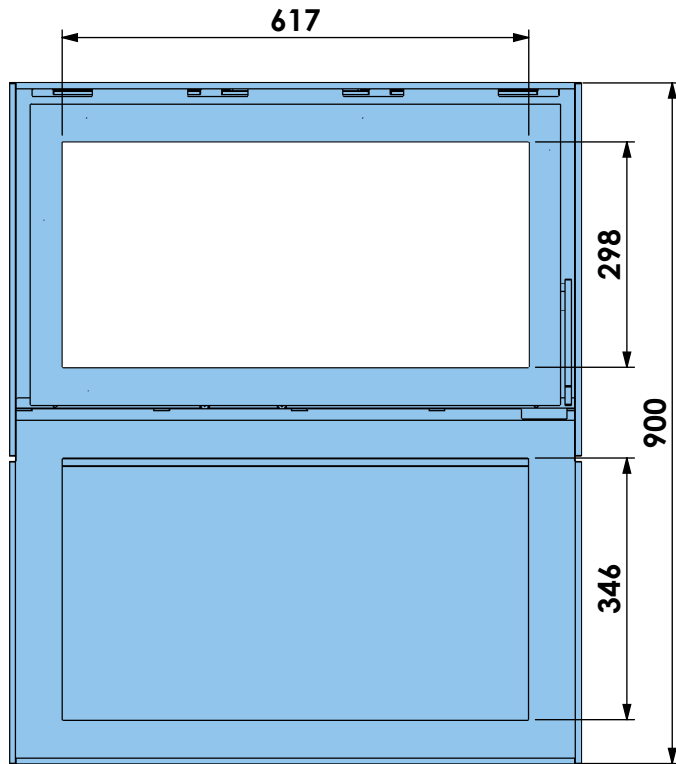

* = optional flue gas outlet Ø130mm
 ** = optional air inlet Ø80mm
 *** = optional heat shield

Plateau

barbas

Barbas Bellfires B.V.
 Hallenstraat 17
 5531 AB Bladel
 The Netherlands
 www.barbasbellfires.com

Name: **BOX 20 75 steel door**

Modifications reserved

Scale: 1:10
 Unit: mm

Version: 1

met houtopslagmodule
with log store
avec socle bûcher
mit Holzfach

* = optional flue gas outlet Ø130mm
** = optional air inlet Ø80mm
*** = optional heat shield

barbas

Barbas Bellfires B.V.
Hallenstraat 17
5531 AB Bladel
The Netherlands
www.barbasbellfires.com

Name: **BOX 20 75 steel door**

Modifications reserved

Scale: 1:10
Unit: mm

Version: 1

* = optional flue gas outlet Ø130mm
 ** = optional air inlet Ø80mm
 *** = optional heat shield

Modifications reserved

Scale: 1:10
Unit: mm

Version: 1