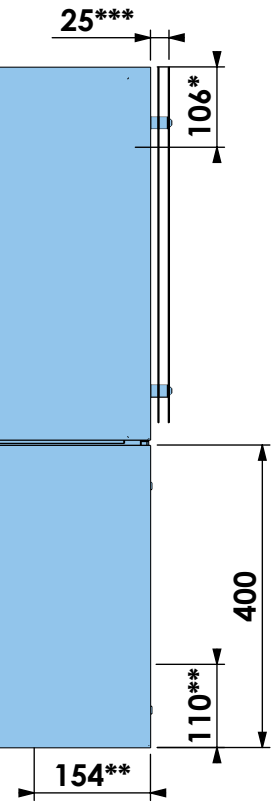

Name: **BOX 20 75 steel door**

Modifications reserved

Scale: 1:10
 Unit: mm

Version: 1

met houtopslagmodule
with log store
avec socle bûcher
mit Holzfach

* = optional flue gas outlet Ø130mm
** = optional air inlet Ø80mm
*** = optional heat shield

Plateau

barbas

Barbas Bellfires B.V.
 Hallenstraat 17
 5531 AB Bladel
 The Netherlands
 www.barbasbellfires.com

Name: **BOX 20 75 glass door**

Modifications reserved

Scale: 1:10
 Unit: mm

Version: 1

met houtopslagmodule
with log store
avec socle bûcher
mit Holzfach

* = optional flue gas outlet Ø130mm
** = optional air inlet Ø80mm
*** = optional heat shield

barbas

Barbas Bellfires B.V.
Hallenstraat 17
5531 AB Bladel
The Netherlands
www.barbasbellfires.com

Name: **BOX 20 75 glass door**

Modifications reserved

Scale: 1:10
Unit: mm

Version: 1