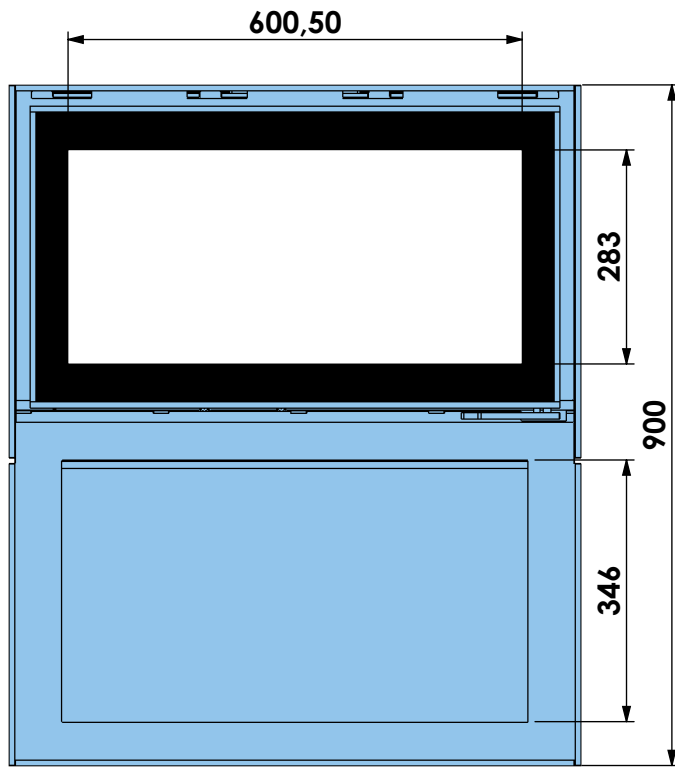

Name: **BOX 20 75 steel door**

Modifications reserved

Scale: 1:10
 Unit: mm

Version: 1

met houtopslagmodule
with log store
avec socle bûcher
mit Holzfach

* = optional flue gas outlet Ø130mm
** = optional air inlet Ø80mm
*** = optional heat shield

Plateau

barbas

Barbas Bellfires B.V.
 Hallenstraat 17
 5531 AB Bladel
 The Netherlands
 www.barbasbellfires.com

Name: **BOX 20 75 glass door**

Modifications reserved

Scale: 1:10
 Unit: mm

Version: 1

met houtopslagmodule
with log store
avec socle bûcher
mit Holzfach

Modifications reserved

Scale: 1:10
Unit: mm

Version: 1