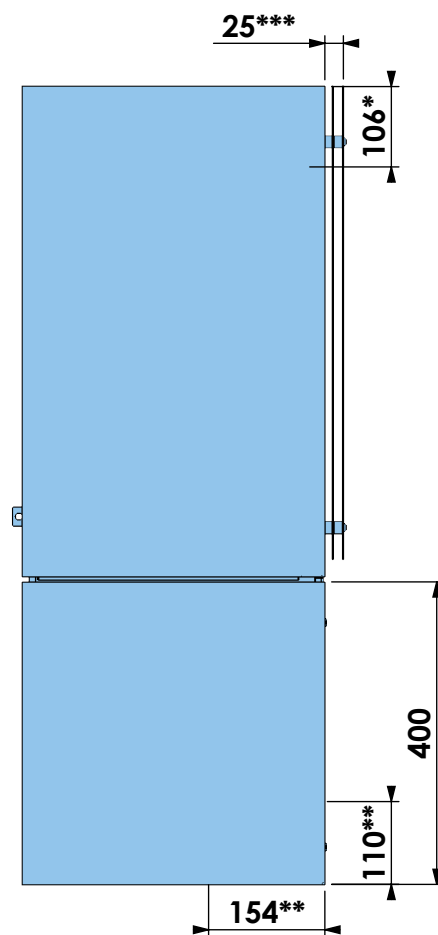

\* = optional flue gas outlet Ø130mm  
 \*\* = optional air inlet Ø80mm  
 \*\*\* = optional heat shield

Plateau

**barbas**

Barbas Bellfires B.V.  
 Hallenstraat 17  
 5531 AB Bladel  
 The Netherlands  
 www.barbasbellfires.com

Name: **BOX 20 80 steel door**

Modifications reserved

Scale: 1:10  
 Unit: mm

Version: 1

met houtopslagmodule  
with log store  
avec socle bûcher  
mit Holzfach

\* = optional flue gas outlet Ø130mm  
\*\* = optional air inlet Ø80mm  
\*\*\* = optional heat shield

**barbas**

Barbas Bellfires B.V.  
Hallenstraat 17  
5531 AB Bladel  
The Netherlands  
www.barbasbellfires.com

Name: **BOX 20 80 steel door**

Modifications reserved

Scale: 1:10  
Unit: mm

Version: 1

\* = optional flue gas outlet Ø130mm  
 \*\* = optional air inlet Ø80mm  
 \*\*\* = optional heat shield

Name: **BOX 20 80 glass door**

Modifications reserved

Scale: 1:10  
Unit: mm

Version: 1