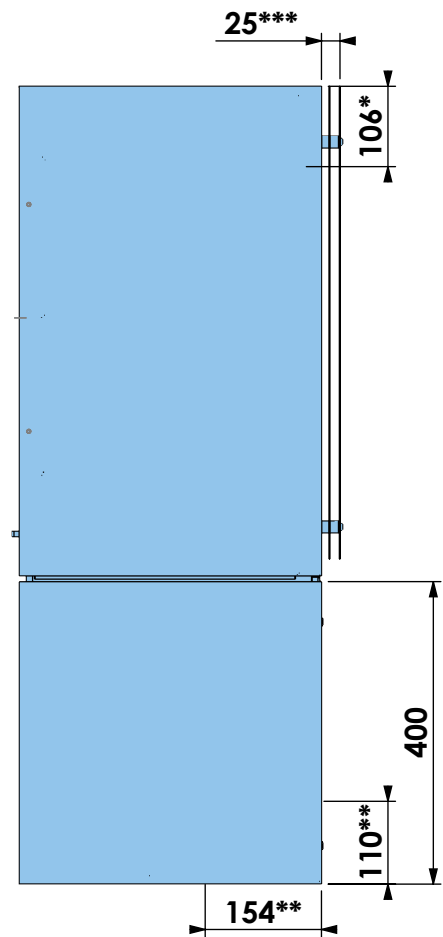

Name: **BOX 20 80 steel door**

Modifications reserved

Scale: 1:10  
 Unit: mm

Version: 1

met houtopslagmodule  
with log store  
avec socle bûcher  
mit Holzfach

\* = optional flue gas outlet Ø130mm  
\*\* = optional air inlet Ø80mm  
\*\*\* = optional heat shield

Plateau

**barbas**

Barbas Bellfires B.V.  
 Hallenstraat 17  
 5531 AB Bladel  
 The Netherlands  
 www.barbasbellfires.com

Name: **BOX 20 80 glass door**

Modifications reserved

Scale: 1:10  
 Unit: mm

Version: 1

Name: **BOX 20 80 glass door**

Modifications reserved

Scale: 1:10  
Unit: mm

Version: 1