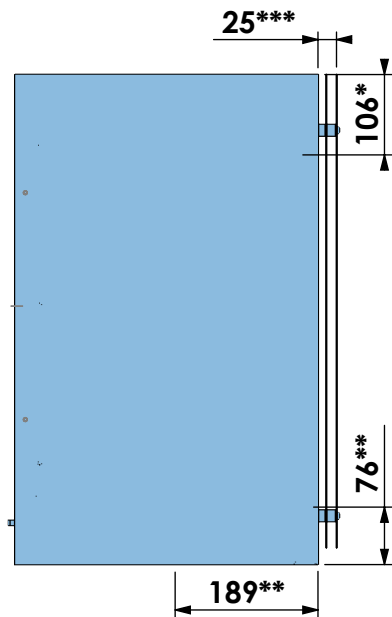

Name: **BOX 20 80 steel door**

Modifications reserved

Scale: 1:10  
 Unit: mm

Version: 1

met houtopslagmodule  
with log store  
avec socle bûcher  
mit Holzfach

\* = optional flue gas outlet Ø130mm  
\*\* = optional air inlet Ø80mm  
\*\*\* = optional heat shield

**barbas**

Barbas Bellfires B.V.  
Hallenstraat 17  
5531 AB Bladel  
The Netherlands  
www.barbasbellfires.com

Name: **BOX 20 80 steel door**

Modifications reserved

Scale: 1:10  
Unit: mm

Version: 1

\* = optional flue gas outlet Ø130mm  
 \*\* = optional air inlet Ø80mm  
 \*\*\* = optional heat shield

Plateau

**barbas**

Barbas Bellfires B.V.  
 Hallenstraat 17  
 5531 AB Bladel  
 The Netherlands  
 www.barbasbellfires.com

Name: **BOX 20 80 glass door**

Modifications reserved

Scale: 1:10  
 Unit: mm

Version: 1

Name: **BOX 20 80 glass door**

Modifications reserved

Scale: 1:10  
Unit: mm

Version: 1