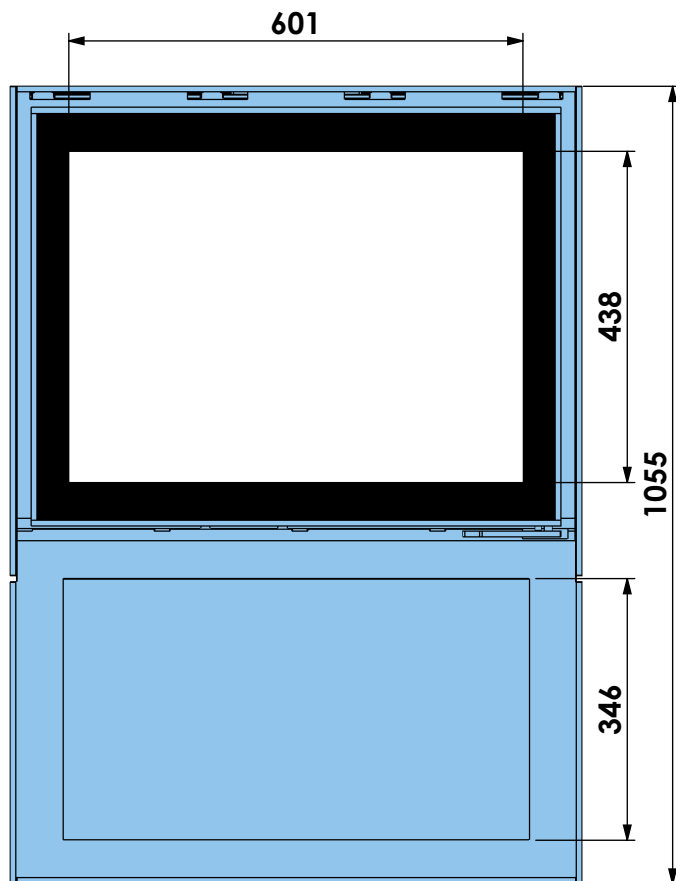

Name: **BOX 20 80 steel door**

Modifications reserved

Scale: 1:10  
 Unit: mm

Version: 1

met houtopslagmodule  
with log store  
avec socle bûcher  
mit Holzfach

\* = optional flue gas outlet Ø130mm  
\*\* = optional air inlet Ø80mm  
\*\*\* = optional heat shield

Plateau

**barbas**

Barbas Bellfires B.V.  
 Hallenstraat 17  
 5531 AB Bladel  
 The Netherlands  
 www.barbasbellfires.com

Name: **BOX 20 80 glass door**

Modifications reserved

Scale: 1:10  
 Unit: mm

Version: 1

Name: **BOX 20 80 glass door**

Modifications reserved

Scale: 1:10  
Unit: mm

Version: 1