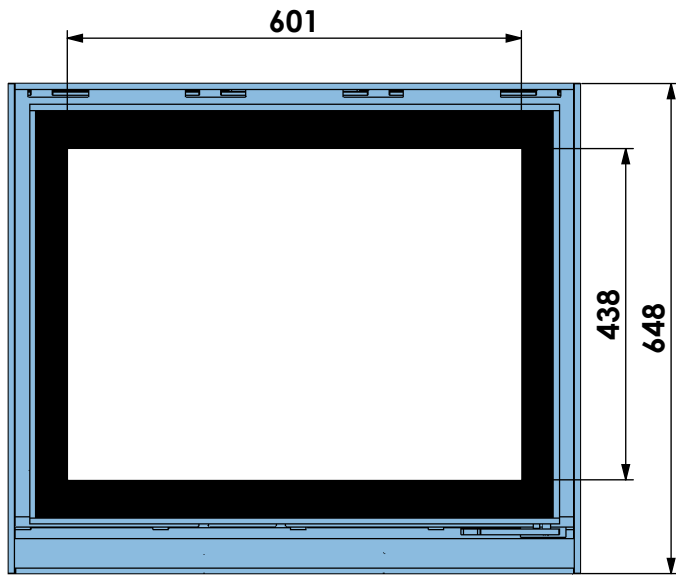

* = optional flue gas outlet Ø130mm
** = optional air inlet Ø80mm
*** = optional heat shield

Plateau

barbas

Barbas Bellfires B.V.
Hallenstraat 17
5531 AB Bladel
The Netherlands
www.barbasbellfires.com

Name: **BOX 20 80 glass door**

Modifications reserved

Scale: 1:10
Unit: mm

Version: 1