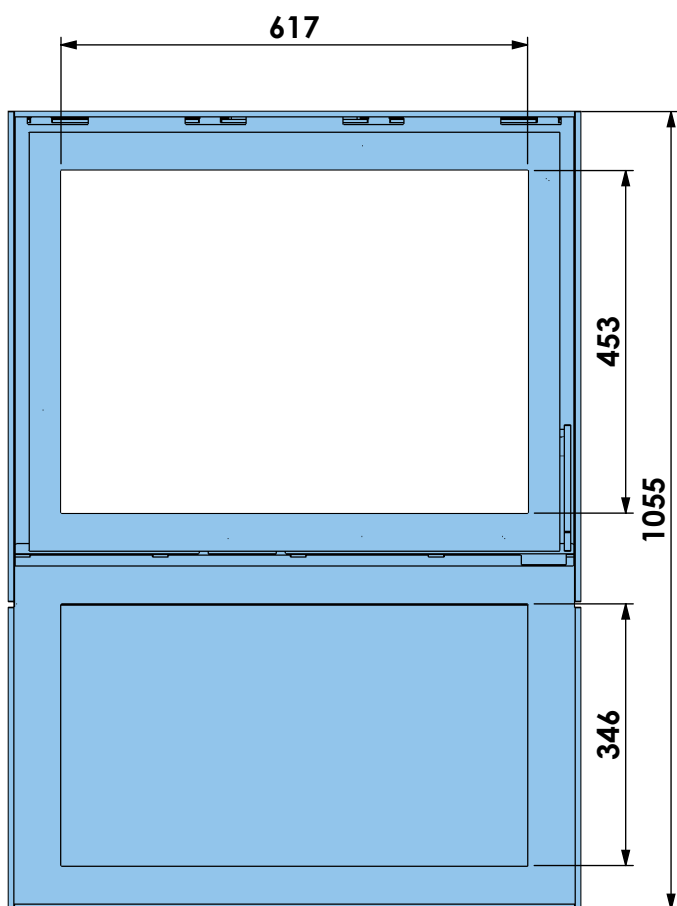

\* = optional flue gas outlet Ø130mm  
 \*\* = optional air inlet Ø80mm  
 \*\*\* = optional heat shield

Plateau

**barbas**

Barbas Bellfires B.V.  
 Hallenstraat 17  
 5531 AB Bladel  
 The Netherlands  
 www.barbasbellfires.com

Name: **BOX 20 80 steel door**

Modifications reserved

Scale: 1:10  
 Unit: mm

Version: 1

met houtopslagmodule  
with log store  
avec socle bûcher  
mit Holzfach

\* = optional flue gas outlet Ø130mm  
\*\* = optional air inlet Ø80mm  
\*\*\* = optional heat shield

**barbas**

Barbas Bellfires B.V.  
Hallenstraat 17  
5531 AB Bladel  
The Netherlands  
www.barbasbellfires.com

Name: **BOX 20 80 steel door**

Modifications reserved

Scale: 1:10  
Unit: mm

Version: 1

\* = optional flue gas outlet Ø130mm  
 \*\* = optional air inlet Ø80mm  
 \*\*\* = optional heat shield

Name: **BOX 20 80 glass door**

Modifications reserved

Scale: 1:10  
Unit: mm

Version: 1