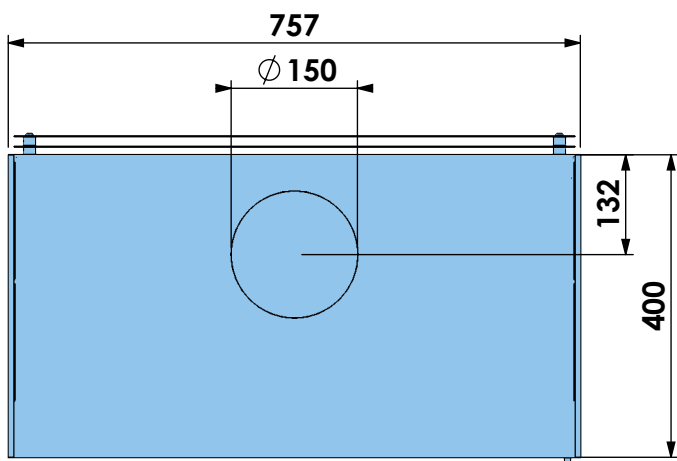

\* = optional flue gas outlet Ø130mm  
 \*\* = optional air inlet Ø80mm  
 \*\*\* = optional heat shield

Plateau

**barbas**

Barbas Bellfires B.V.  
 Hallenstraat 17  
 5531 AB Bladel  
 The Netherlands  
 www.barbasbellfires.com

Name: **BOX 20 80 steel door**

Modifications reserved

Scale: 1:10  
 Unit: mm

Version: 1

met houtopslagmodule  
with log store  
avec socle bûcher  
mit Holzfach

\* = optional flue gas outlet Ø130mm  
\*\* = optional air inlet Ø80mm  
\*\*\* = optional heat shield

**barbas**

Barbas Bellfires B.V.  
Hallenstraat 17  
5531 AB Bladel  
The Netherlands  
www.barbasbellfires.com

Name: **BOX 20 80 steel door**

Modifications reserved

Scale: 1:10  
Unit: mm

Version: 1

\* = optional flue gas outlet Ø130mm  
 \*\* = optional air inlet Ø80mm  
 \*\*\* = optional heat shield

Name: **BOX 20 80 glass door**

Modifications reserved

Scale: 1:10  
Unit: mm

Version: 1