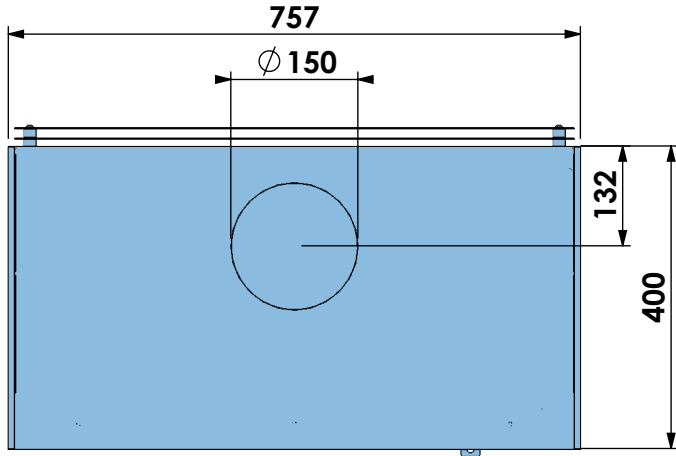

Name: **BOX 20 80 steel door**

Modifications reserved

Scale: 1:10  
 Unit: mm

Version: 1

met houtopslagmodule  
with log store  
avec socle bûcher  
mit Holzfach

\* = optional flue gas outlet Ø130mm  
\*\* = optional air inlet Ø80mm  
\*\*\* = optional heat shield

**barbas**

Barbas Bellfires B.V.  
Hallenstraat 17  
5531 AB Bladel  
The Netherlands  
www.barbasbellfires.com

Name: **BOX 20 80 steel door**

Modifications reserved

Scale: 1:10  
Unit: mm

Version: 1

\* = optional flue gas outlet Ø130mm  
 \*\* = optional air inlet Ø80mm  
 \*\*\* = optional heat shield

Plateau

**barbas**

Barbas Bellfires B.V.  
 Hallenstraat 17  
 5531 AB Bladel  
 The Netherlands  
 www.barbasbellfires.com

Name: **BOX 20 80 glass door**

Modifications reserved

Scale: 1:10  
 Unit: mm

Version: 1

Name: **BOX 20 80 glass door**

Modifications reserved

Scale: 1:10  
Unit: mm

Version: 1