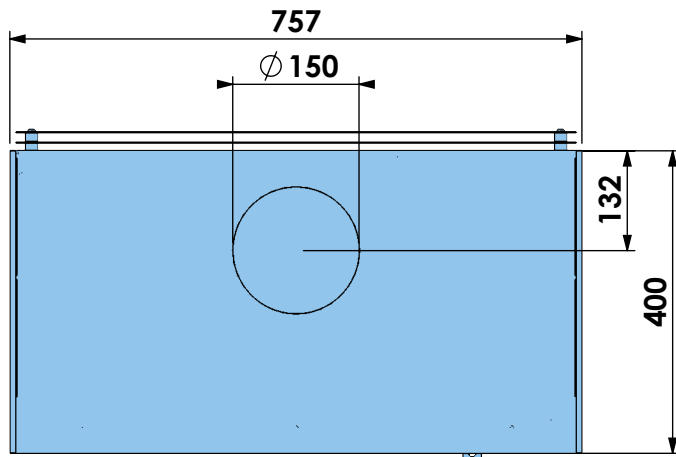

Name: **BOX 20 80 steel door**

Modifications reserved

Scale: 1:10  
 Unit: mm

Version: 1

met houtopslagmodule  
with log store  
avec socle bûcher  
mit Holzfach

\* = optional flue gas outlet Ø130mm  
\*\* = optional air inlet Ø80mm  
\*\*\* = optional heat shield

**barbas**

Barbas Bellfires B.V.  
Hallenstraat 17  
5531 AB Bladel  
The Netherlands  
www.barbasbellfires.com

Name: **BOX 20 80 steel door**

Modifications reserved

Scale: 1:10  
Unit: mm

Version: 1

\* = optional flue gas outlet Ø130mm  
 \*\* = optional air inlet Ø80mm  
 \*\*\* = optional heat shield

Plateau

**barbas**

Barbas Bellfires B.V.  
 Hallenstraat 17  
 5531 AB Bladel  
 The Netherlands  
 www.barbasbellfires.com

Name: **BOX 20 80 glass door**

Modifications reserved

Scale: 1:10  
 Unit: mm

Version: 1

Name: **BOX 20 80 glass door**

Modifications reserved

Scale: 1:10  
Unit: mm

Version: 1