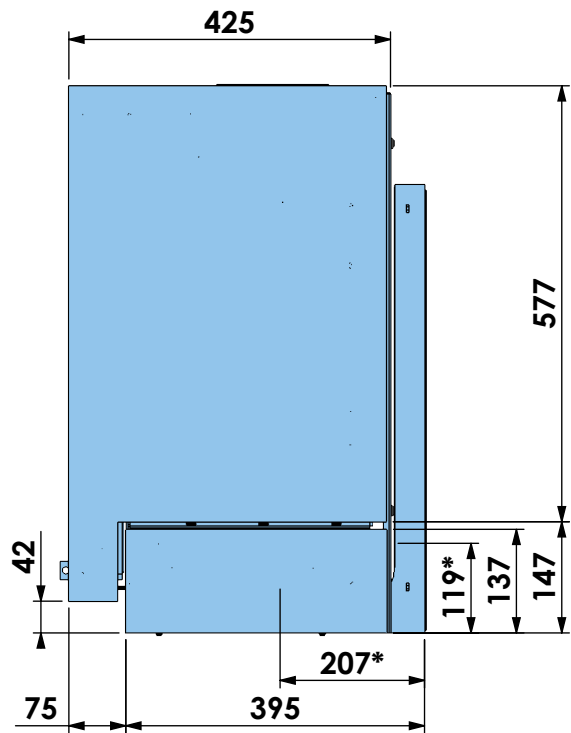

hanghaard
hanging stove
cheminée suspendue
Hängekamin

* = optional air inlet Ø80mm

barbas

Barbas Bellfires B.V.
Hallenstraat 17
5531 AB Bladel
The Netherlands
www.barbasbellfires.com

Name: **BOX 25 55 steel door**

Modifications reserved

Scale: 1:10
Unit: mm

Version: 0