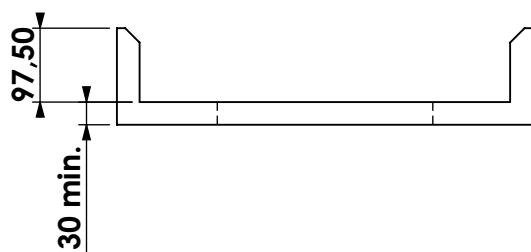

Voorbeeld: voetstuk (op maat gemaakt door eindgebruiker)
Example: stonebase (custom-made by end-user)

barbas

Barbas Bellfires B.V.
Hallenstraat 17
5531 AB Bladel
The Netherlands
www.barbasbellfires.com

Name: **BOX 25 55**

Modifications reserved

Scale: 1:10
Unit: mm

Version: 0