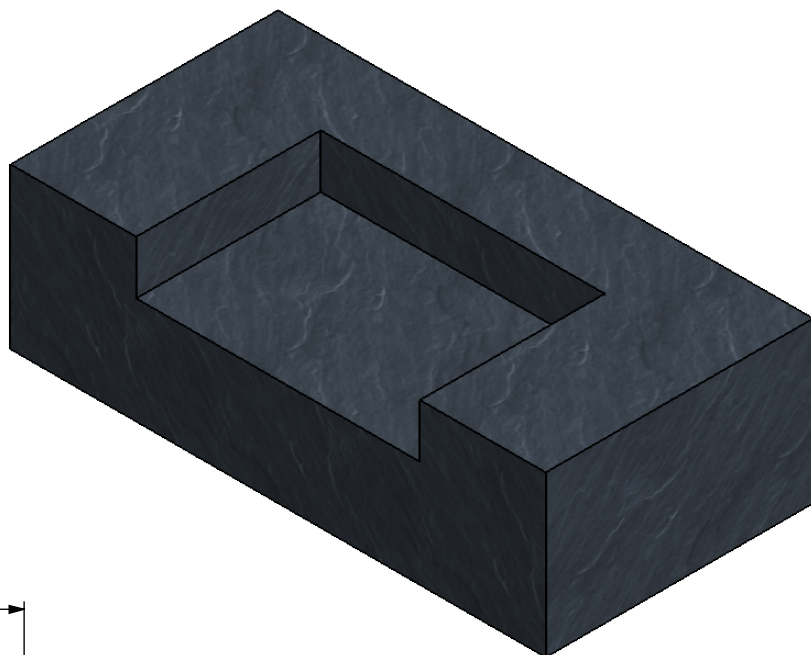

barbas

Barbas Bellfires B.V.
 Hallenstraat 17
 5531 AB Bladel
 The Netherlands
 www.barbasbellfires.com

Name: **BOX 25 55**

Modifications reserved

Scale: 1:10
 Unit: mm

Version: 0

Voorbeeld: plateau (op maat gemaakt door eindgebruiker)
Example: plateau (custom-made by end-user)