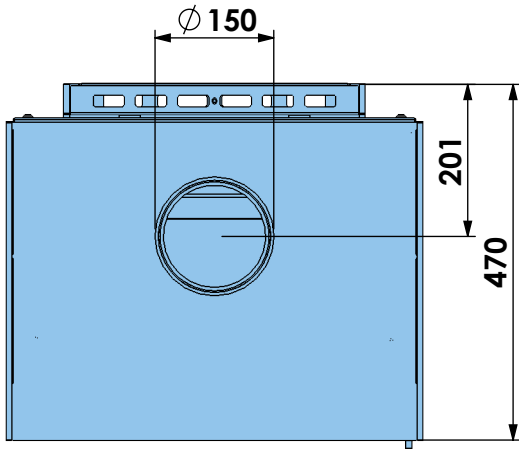

Name: **BOX 25 55 glass door**

Modifications reserved

Scale: 1:10
 Unit: mm

Version: 1

stalen voetstuk
steelbase

* = optional air inlet Ø125mm
** = optional heat shield

barbas

Barbas Bellfires B.V.
Hallenstraat 17
5531 AB Bladel
The Netherlands
www.barbasbellfires.com

Name: **BOX 25 55 glass door**

Modifications reserved

Scale: 1:10
Unit: mm

Version: 1

hanghaard
 hanging stove
 cheminée suspendue
 Hängekamin

* = optional air inlet Ø80mm

barbas

Barbas Bellfires B.V.
 Hallenstraat 17
 5531 AB Bladel
 The Netherlands
 www.barbasbellfires.com

Modifications reserved

Scale: **1:10**
 Unit: **mm**

Version: **0**