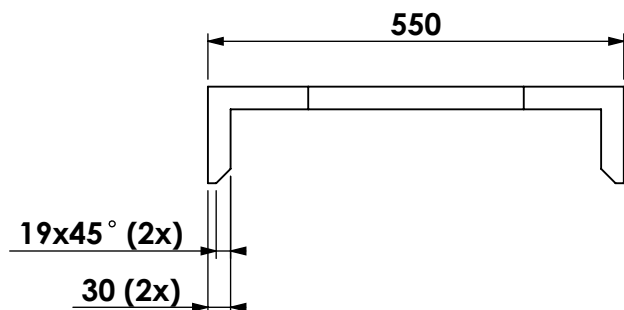

Barbas Bellfires B.V.
Hallenstraat 17
5531 AB Bladel
The Netherlands
www.barbasbellfires.com

Name: **BOX 25 55 glass door**

Modifications reserved

Scale: 1:10
Unit: mm

Version: 1

Voorbeeld: voetstuk (op maat gemaakt door eindgebruiker)
Example: stonebase (custom-made by end-user)

Modifications reserved

Scale: **1:10**
 Unit: **mm**

Version: **0**