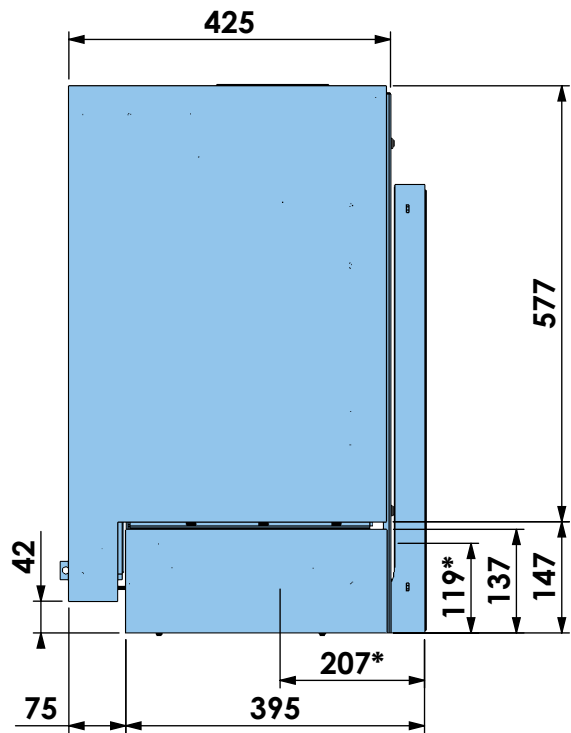

Name: **BOX 25 55 glass door**

Modifications reserved

Scale: 1:10
 Unit: mm

Version: 1

stalen voetstuk
steelbase

* = optional air inlet Ø125mm
** = optional heat shield

barbas

Barbas Bellfires B.V.
Hallenstraat 17
5531 AB Bladel
The Netherlands
www.barbasbellfires.com

Name: **BOX 25 55 glass door**

Modifications reserved

Scale: 1:10
Unit: mm

Version: 1

hanghaard
 hanging stove
 cheminée suspendue
 Hängekamin

* = optional air inlet Ø80mm

barbas

Barbas Bellfires B.V.
 Hallenstraat 17
 5531 AB Bladel
 The Netherlands
 www.barbasbellfires.com

Name: **BOX 25 55 glass door**

Modifications reserved

Scale: 1:10
 Unit: mm

Version: 0

met houtopslag
with log store
avec socle bûcher
mit Holzfach

* = optional air inlet Ø125mm
** = optional heat shield

barbas

Modifications reserved

Scale: **1:10**
 Unit: **mm**

Version: **0**