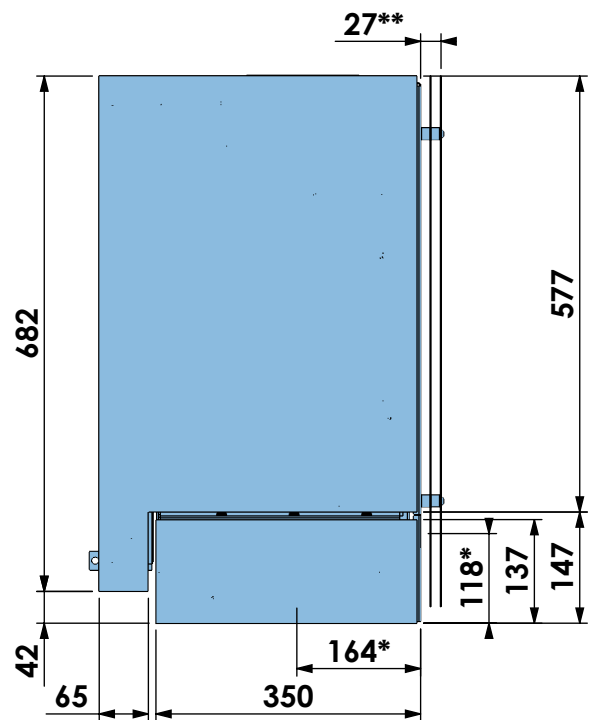

Name: **BOX 25 55 steel door**

Modifications reserved

Scale: 1:10
 Unit: mm

Version: 0

met houtopslag
with log store
avec socle bûcher
mit Holzfach

* = optional air inlet Ø125mm
** = optional heat shield

barbas

* = optional air inlet \varnothing 125mm
 ** = height EXCL optional air inlet
 *** = height INCL optional air inlet
 **** = optional heat shield

barbas

Barbas Bellfires B.V.
 Hallenstraat 17
 5531 AB Bladel
 The Netherlands
 www.barbasbellfires.com

Name: **BOX 25 55 glass door**

Modifications reserved

Scale: 1:10
 Unit: mm

Version: 1

stalen voetstuk
steelbase

* = optional air inlet Ø125mm
** = optional heat shield

barbas

Barbas Bellfires B.V.
Hallenstraat 17
5531 AB Bladel
The Netherlands
www.barbasbellfires.com

Modifications reserved

Scale: **1:10**
 Unit: **mm**

Version: **0**