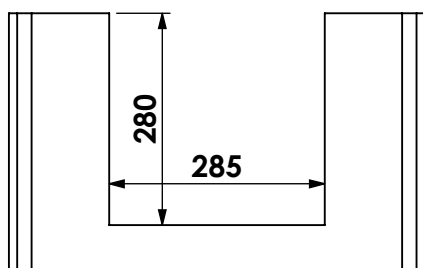

Name: **BOX 25 55 glass door**

Modifications reserved

Scale: 1:10
 Unit: mm

Version: 0

met houtopslag
with log store
avec socle bûcher
mit Holzfach

* = optional air inlet Ø125mm
** = optional heat shield

barbas

Barbas Bellfires B.V.
Hallenstraat 17
5531 AB Bladel
The Netherlands
www.barbasbellfires.com

Name: **BOX 25 55 glass door**

Modifications reserved

Scale: 1:10
Unit: mm

Version: 1

Voorbeeld: voetstuk (op maat gemaakt door eindgebruiker)
Example: stonebase (custom-made by end-user)

Modifications reserved

Scale: **1:10**
 Unit: **mm**

Version: **0**