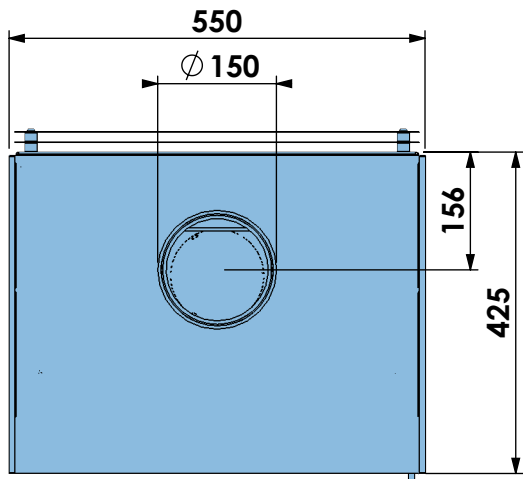

zonder voetstuk
(op maat gemaakt door eindgebruiker)
without base
(custom-made by end-user)

* = optional air inlet $\varnothing 125\text{mm}$
** = height EXCL optional air inlet
*** = height INCL optional air inlet
**** = optional heat shield

* = optional air inlet \varnothing 125mm
 ** = height EXCL optional air inlet
 *** = height INCL optional air inlet
 **** = optional heat shield

barbas

Barbas Bellfires B.V.
 Hallenstraat 17
 5531 AB Bladel
 The Netherlands
 www.barbasbellfires.com

Name: **BOX 25 55 glass door**

Modifications reserved

Scale: 1:10
 Unit: mm

Version: 1

stalen voetstuk
steelbase

* = optional air inlet Ø125mm
** = optional heat shield

barbas

Barbas Bellfires B.V.
Hallenstraat 17
5531 AB Bladel
The Netherlands
www.barbasbellfires.com

Modifications reserved

Scale: **1:10**
 Unit: **mm**

Version: **0**