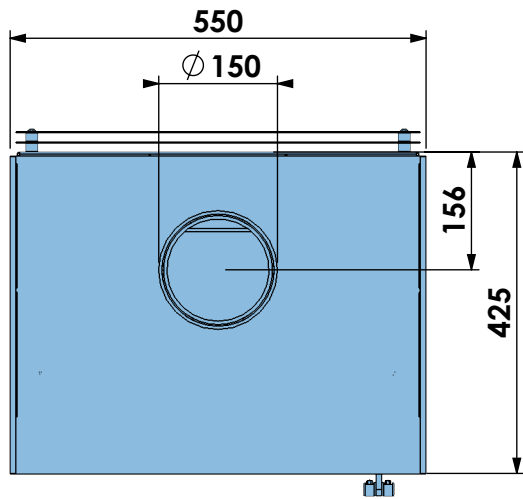

zonder voetstuk
(op maat gemaakt door eindgebruiker)
without base
(custom-made by end-user)

* = optional air inlet $\varnothing 125\text{mm}$
** = height EXCL optional air inlet
*** = height INCL optional air inlet
**** = optional heat shield

Scale: 1:10
Unit: mm

Version: 1

hanghaard
 hanging stove
 cheminée suspendue
 Hängekamin

* = optional air inlet Ø80mm

barbas

Barbas Bellfires B.V.
 Hallenstraat 17
 5531 AB Bladel
 The Netherlands
 www.barbasbellfires.com

Name: **BOX 25 55 steel door**

Modifications reserved

Scale: 1:10
 Unit: mm

Version: 0

met houtopslag
with log store
avec socle bûcher
mit Holzfach

* = optional air inlet Ø125mm
** = optional heat shield

barbas

Modifications reserved

Scale: **1:10**
 Unit: **mm**

Version: **0**