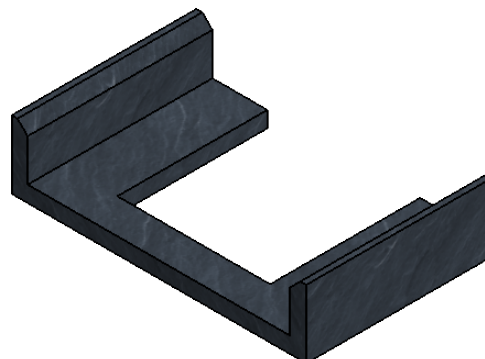

Barbas Bellfires B.V.
Hallenstraat 17
5531 AB Bladel
The Netherlands
www.barbasbellfires.com

Name: **BOX 25 55 glass door**

Modifications reserved

Scale: 1:10
Unit: mm

Version: 1

Voorbeeld: voetstuk (op maat gemaakt door eindgebruiker)
Example: stonebase (custom-made by end-user)