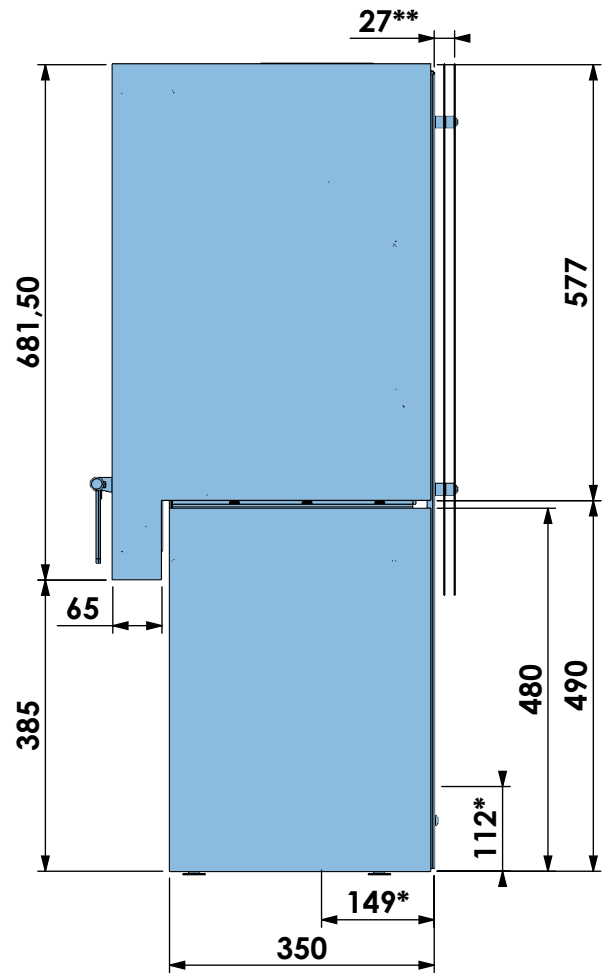

zonder voetstuk
(op maat gemaakt door eindgebruiker)
without base
(custom-made by end-user)

* = optional air inlet $\varnothing 125\text{mm}$
** = height EXCL optional air inlet
*** = height INCL optional air inlet
**** = optional heat shield

Scale: 1:10
Unit: mm

Version: 1

hanghaard
 hanging stove
 cheminée suspendue
 Hängekamin

* = optional air inlet Ø80mm

barbas

Barbas Bellfires B.V.
 Hallenstraat 17
 5531 AB Bladel
 The Netherlands
 www.barbasbellfires.com

Name: **BOX 25 55 steel door**

Modifications reserved

Scale: 1:10
 Unit: mm

Version: 0

met houtopslag
with log store
avec socle bûcher
mit Holzfach

* = optional air inlet Ø125mm
** = optional heat shield

barbas

Modifications reserved

Scale: **1:10**
 Unit: **mm**

Version: **0**