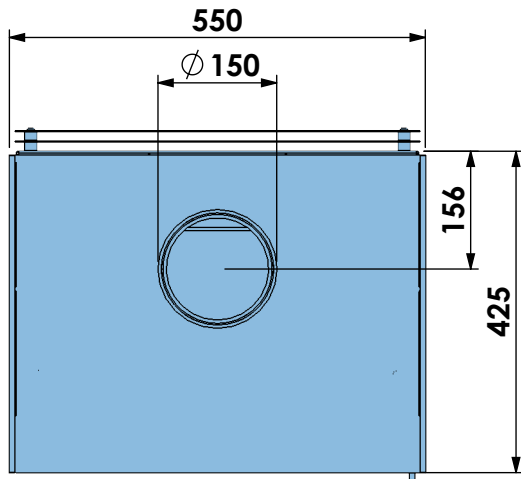

Name: **BOX 25 55 glass door**

Modifications reserved

Scale: 1:10
 Unit: mm

Version: 1

stalen voetstuk
steelbase

* = optional air inlet Ø125mm
** = optional heat shield

barbas

Barbas Bellfires B.V.
Hallenstraat 17
5531 AB Bladel
The Netherlands
www.barbasbellfires.com

Name: **BOX 25 55 glass door**

Modifications reserved

Scale: 1:10
Unit: mm

Version: 1

hanghaard
 hanging stove
 cheminée suspendue
 Hängekamin

* = optional air inlet Ø80mm

barbas

Barbas Bellfires B.V.
 Hallenstraat 17
 5531 AB Bladel
 The Netherlands
 www.barbasbellfires.com

Name: **BOX 25 55 glass door**

Modifications reserved

Scale: 1:10
 Unit: mm

Version: 0

met houtopslag
with log store
avec socle bûcher
mit Holzfach

* = optional air inlet Ø125mm
** = optional heat shield

barbas

Modifications reserved

Scale: **1:10**
 Unit: **mm**

Version: **0**