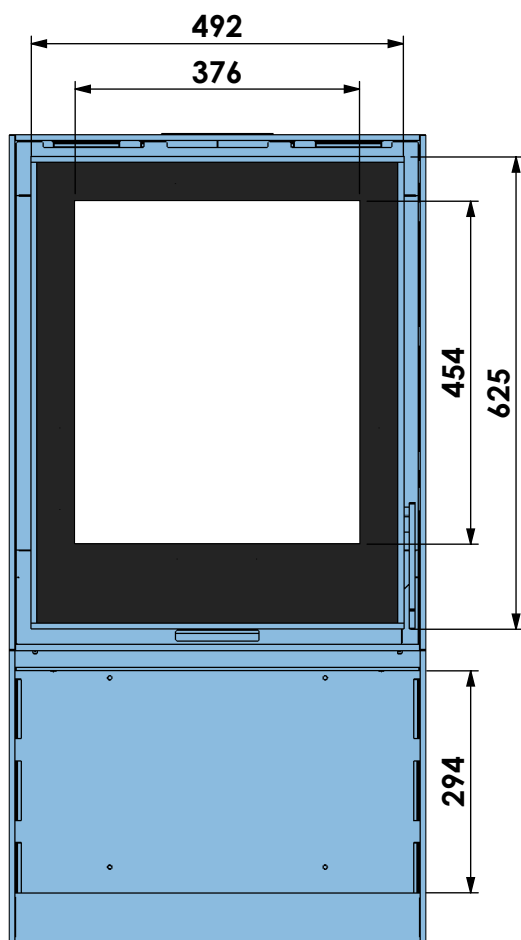

Name: **BOX 25 55 glass door**

Modifications reserved

Scale: 1:10
Unit: mm

Version: 1

hanghaard
 hanging stove
 cheminée suspendue
 Hängekamin

* = optional air inlet Ø80mm

barbas

Barbas Bellfires B.V.
 Hallenstraat 17
 5531 AB Bladel
 The Netherlands
 www.barbasbellfires.com

Name: **BOX 25 55 glass door**

Modifications reserved

Scale: 1:10
 Unit: mm

Version: 0

met houtopslag
with log store
avec socle bûcher
mit Holzfach

* = optional air inlet Ø125mm
** = optional heat shield

barbas

Modifications reserved

Scale: **1:10**
 Unit: **mm**

Version: **0**