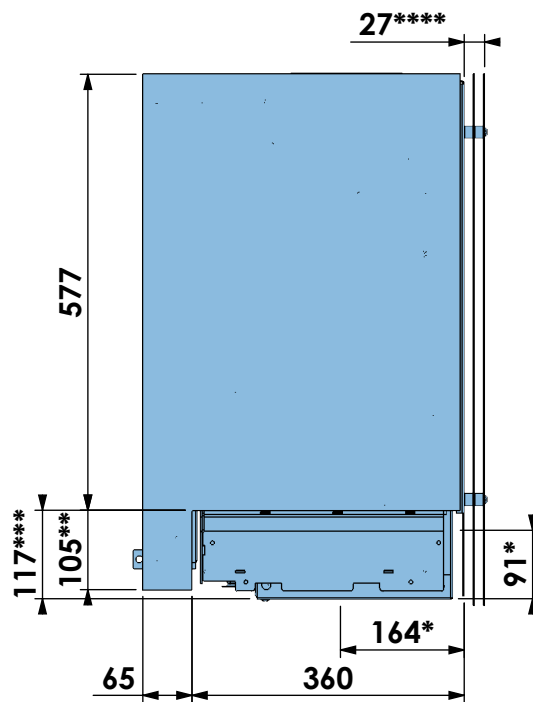

Name: **BOX 25 55 steel door**

Modifications reserved

Scale: 1:10
 Unit: mm

Version: 0

met houtopslag
with log store
avec socle bûcher
mit Holzfach

* = optional air inlet Ø125mm
** = optional heat shield

barbas

Barbas Bellfires B.V.
Hallenstraat 17
5531 AB Bladel
The Netherlands
www.barbasbellfires.com

Name: **BOX 25 55 steel door**

Modifications reserved

Scale: 1:10
Unit: mm

Version: 1

zonder voetstuk
 (op maat gemaakt door eindgebruiker)
 without base
 (custom-made by end user)

Modifications reserved

Scale: **1:10**
 Unit: **mm**

Version: **0**