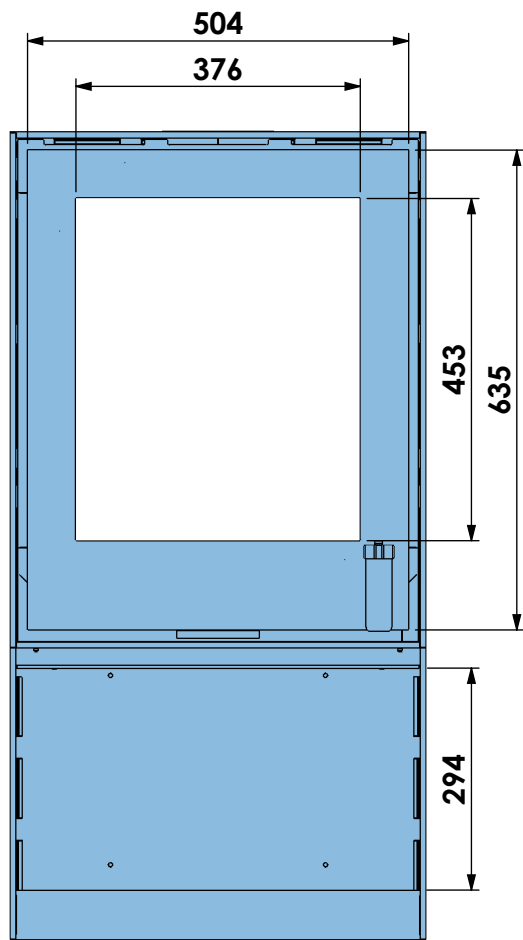

zonder voetstuk
(op maat gemaakt door eindgebruiker)
without base
(custom-made by end-user)

* = optional air inlet $\varnothing 125\text{mm}$
** = height EXCL optional air inlet
*** = height INCL optional air inlet
**** = optional heat shield

Scale: 1:10
Unit: mm

Version: 1

hanghaard
 hanging stove
 cheminée suspendue
 Hängekamin

* = optional air inlet Ø80mm

barbas

Barbas Bellfires B.V.
 Hallenstraat 17
 5531 AB Bladel
 The Netherlands
 www.barbasbellfires.com

Name: **BOX 25 55 steel door**

Modifications reserved

Scale: 1:10
 Unit: mm

Version: 0

met houtopslag
with log store
avec socle bûcher
mit Holzfach

* = optional air inlet Ø125mm
** = optional heat shield

barbas

Modifications reserved

Scale: **1:10**
 Unit: **mm**

Version: **0**