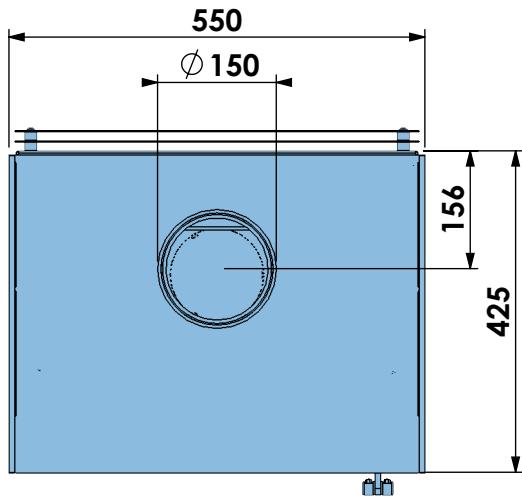

zonder voetstuk
(op maat gemaakt door eindgebruiker)
without base
(custom-made by end-user)

* = optional air inlet $\varnothing 125\text{mm}$
** = height EXCL optional air inlet
*** = height INCL optional air inlet
**** = optional heat shield

barbas

Barbas Bellfires B.V.
Hallenstraat 17
5531 AB Bladel
The Netherlands
www.barbasbellfires.com

Name: **BOX 25 55 steel door**

Modifications reserved

Scale: 1:10
Unit: mm

Version: 1

stalen voetstuk
steelbase

Modifications reserved

Scale: **1:10**
 Unit: **mm**

Version: **0**