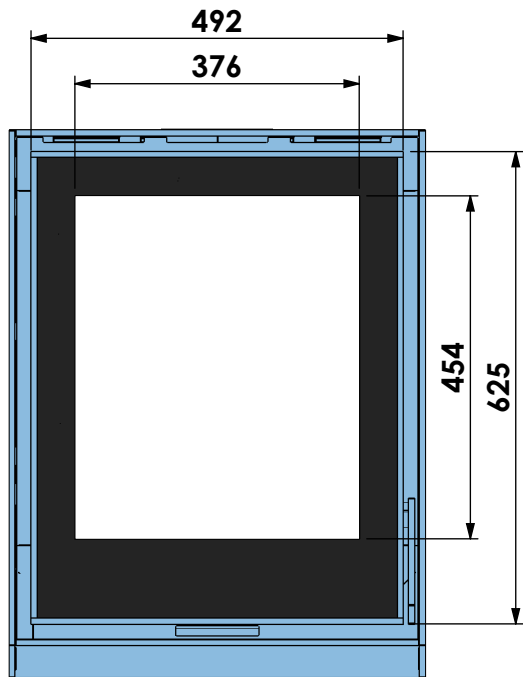

stalen voetstuk
steelbase

* = optional air inlet Ø125mm
** = optional heat shield

barbas

Barbas Bellfires B.V.
Hallenstraat 17
5531 AB Bladel
The Netherlands
www.barbasbellfires.com

Name: **BOX 25 55 glass door**

Modifications reserved

Scale: 1:10
Unit: mm

Version: 1