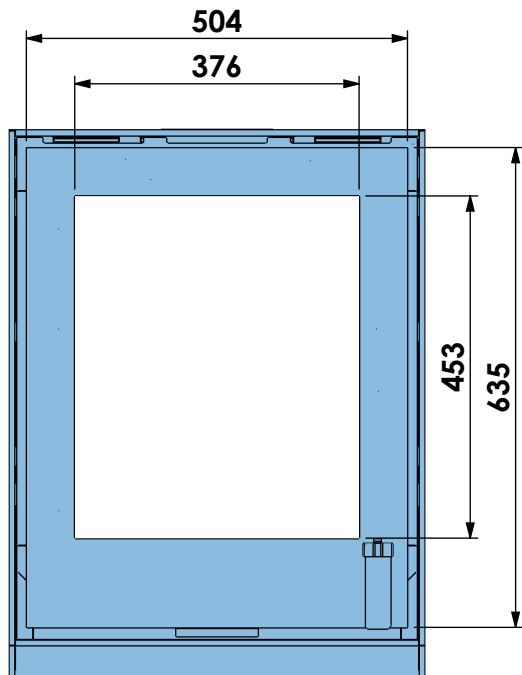

zonder voetstuk
(op maat gemaakt door eindgebruiker)
without base
(custom-made by end-user)

* = optional air inlet $\varnothing 125\text{mm}$
** = height EXCL optional air inlet
*** = height INCL optional air inlet
**** = optional heat shield

barbas

Barbas Bellfires B.V.
Hallenstraat 17
5531 AB Bladel
The Netherlands
www.barbasbellfires.com

Name: **BOX 25 55 steel door**

Modifications reserved

Scale: 1:10
Unit: mm

Version: 1

stalen voetstuk
steelbase

Modifications reserved

Scale: **1:10**
 Unit: **mm**

Version: **0**