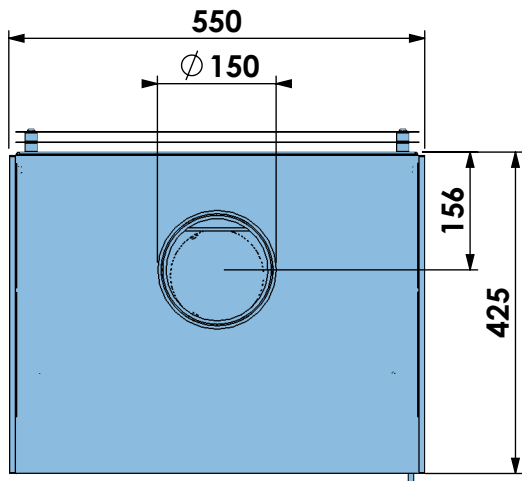

zonder voetstuk
(op maat gemaakt door eindgebruiker)
without base
(custom-made by end-user)

* = optional air inlet $\varnothing 125\text{mm}$
** = height EXCL optional air inlet
*** = height INCL optional air inlet
**** = optional heat shield

Name: **BOX 25 55 steel door**

Modifications reserved

Scale: 1:10
 Unit: mm

Version: 0

met houtopslag
with log store
avec socle bûcher
mit Holzfach

* = optional air inlet Ø125mm
** = optional heat shield

barbas

Barbas Bellfires B.V.
Hallenstraat 17
5531 AB Bladel
The Netherlands
www.barbasbellfires.com

Name: **BOX 25 55 steel door**

Modifications reserved

Scale: 1:10
Unit: mm

Version: 1

zonder voetstuk
 (op maat gemaakt door eindgebruiker)
 without base
 (custom-made by end user)

Modifications reserved

Scale: **1:10**
 Unit: **mm**

Version: **0**