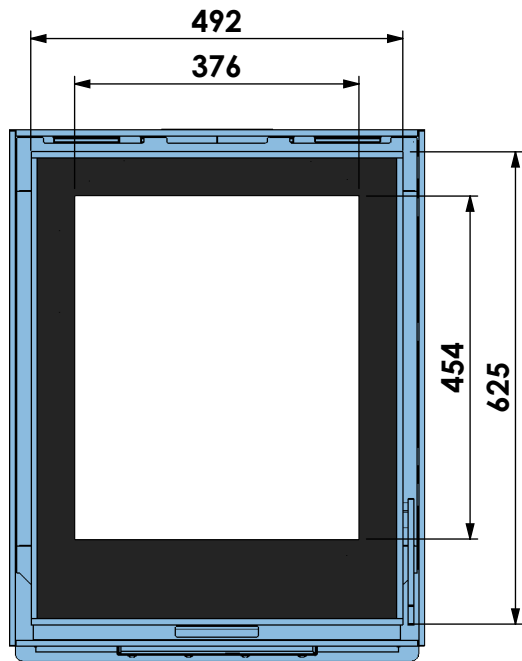

Name: **BOX 25 55 steel door**

Modifications reserved

Scale: 1:10
 Unit: mm

Version: 0

met houtopslag
with log store
avec socle bûcher
mit Holzfach

* = optional air inlet Ø125mm
** = optional heat shield

barbas

Barbas Bellfires B.V.
Hallenstraat 17
5531 AB Bladel
The Netherlands
www.barbasbellfires.com

Name: **BOX 25 55 steel door**

Modifications reserved

Scale: 1:10
Unit: mm

Version: 1

zonder voetstuk
 (op maat gemaakt door eindgebruiker)
 without base
 (custom-made by end user)

Modifications reserved

Scale: **1:10**
 Unit: **mm**

Version: **0**