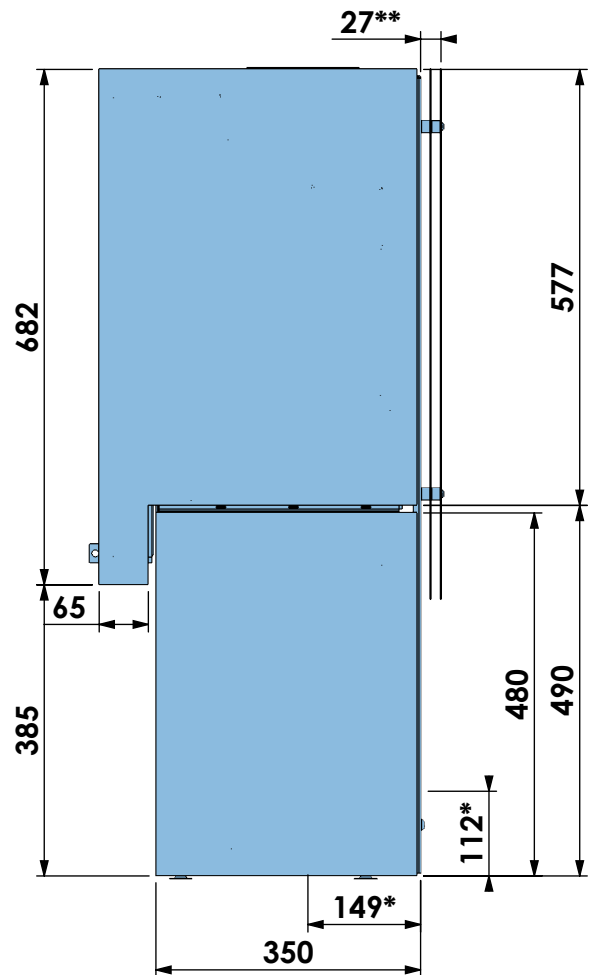

Name: **BOX 25 55 steel door**

Modifications reserved

Scale: 1:10
 Unit: mm

Version: 0

met houtopslag
with log store
avec socle bûcher
mit Holzfach

* = optional air inlet Ø125mm
** = optional heat shield

barbas

Name: **BOX 25 55 glass door**

Modifications reserved

Scale: 1:10
Unit: mm

Version: 1

hanghaard
 hanging stove
 cheminée suspendue
 Hängekamin

* = optional air inlet Ø80mm

barbas

Barbas Bellfires B.V.
 Hallenstraat 17
 5531 AB Bladel
 The Netherlands
 www.barbasbellfires.com

Name: **BOX 25 55 glass door**

Modifications reserved

Scale: 1:10
 Unit: mm

Version: 0

met houtopslag
with log store
avec socle bûcher
mit Holzfach

* = optional air inlet Ø125mm
** = optional heat shield

barbas

Modifications reserved

Scale: **1:10**
 Unit: **mm**

Version: **0**