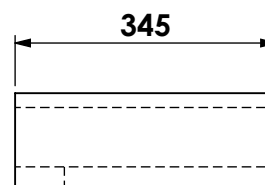

Name: **BOX 25 55 glass door**

Modifications reserved

Scale: 1:10
 Unit: mm

Version: 0

met houtopslag
with log store
avec socle bûcher
mit Holzfach

* = optional air inlet Ø125mm
** = optional heat shield

barbas

Barbas Bellfires B.V.
Hallenstraat 17
5531 AB Bladel
The Netherlands
www.barbasbellfires.com

Name: **BOX 25 55 glass door**

Modifications reserved

Scale: 1:10
Unit: mm

Version: 1

Voorbeeld: voetstuk (op maat gemaakt door eindgebruiker)
Example: stonebase (custom-made by end-user)