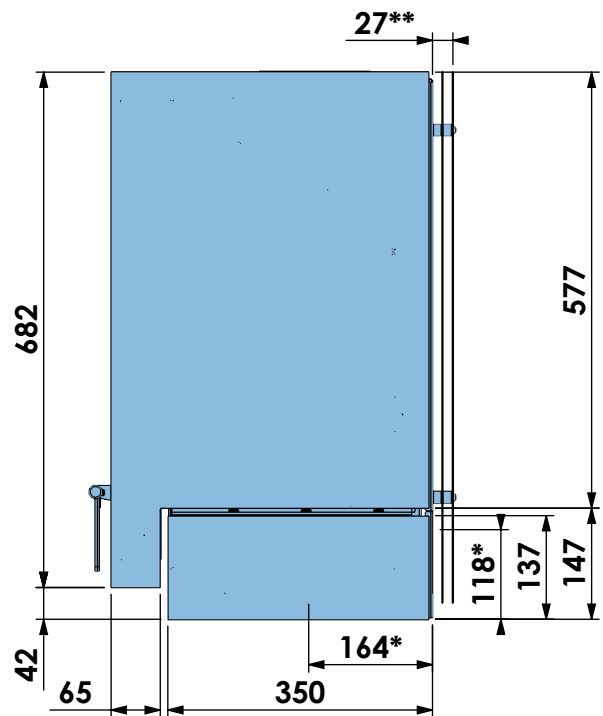

zonder voetstuk
(op maat gemaakt door eindgebruiker)
without base
(custom-made by end-user)

* = optional air inlet $\varnothing 125\text{mm}$
** = height EXCL optional air inlet
*** = height INCL optional air inlet
**** = optional heat shield

barbas

Barbas Bellfires B.V.
Hallenstraat 17
5531 AB Bladel
The Netherlands
www.barbasbellfires.com

Name: **BOX 25 55 steel door**

Modifications reserved

Scale: 1:10
Unit: mm

Version: 1

stalen voetstuk
steelbase

Name: **BOX 25 55 steel door**

Modifications reserved

Scale: 1:10
 Unit: mm

Version: 0

met houtopslag
with log store
avec socle bûcher
mit Holzfach

* = optional air inlet Ø125mm
** = optional heat shield

barbas

Modifications reserved

Scale: **1:10**
 Unit: **mm**

Version: **0**