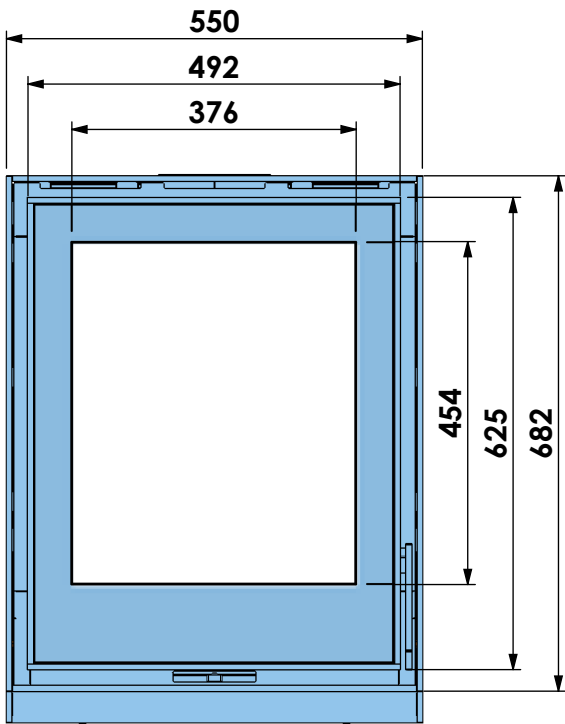

hanghaard
hanging stove
cheminée suspendue
Hängekamin

* = optional air inlet Ø80mm

barbas

Barbas Bellfires B.V.
Hallenstraat 17
5531 AB Bladel
The Netherlands
www.barbasbellfires.com

Name: **BOX 25 55 steel door**

Modifications reserved

Scale: 1:10
Unit: mm

Version: 0