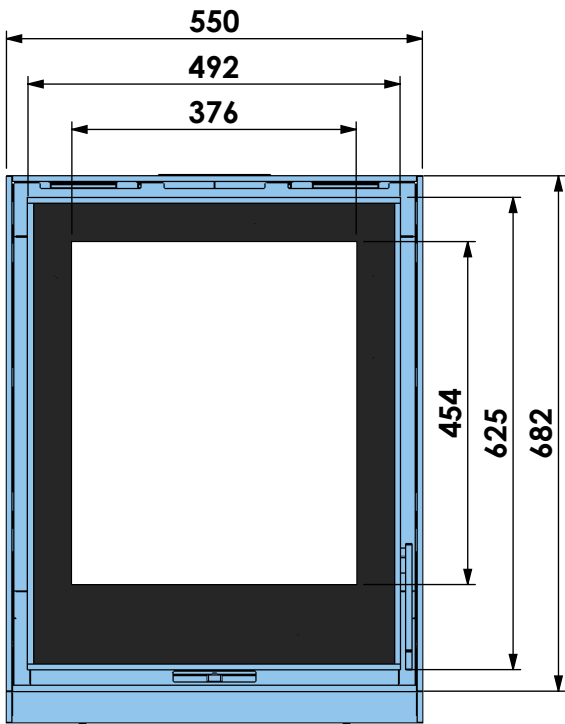

hanghaard
hanging stove
cheminée suspendue
Hängekamin

* = optional air inlet Ø80mm

barbas

Barbas Bellfires B.V.
Hallenstraat 17
5531 AB Bladel
The Netherlands
www.barbasbellfires.com

Name: **BOX 25 55 glass door**

Modifications reserved

Scale: 1:10
Unit: mm

Version: 0