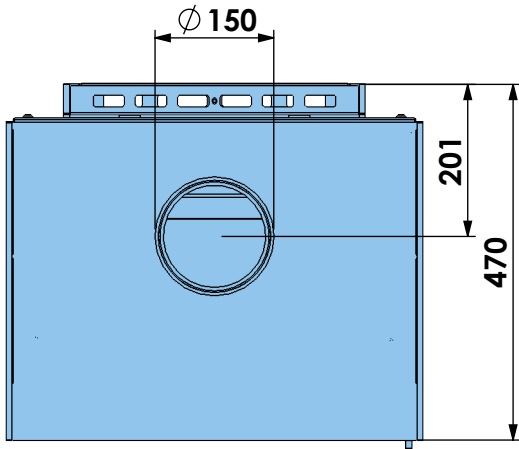

hanghaard
hanging stove
cheminée suspendue
Hängekamin

* = optional air inlet Ø80mm

barbas

Barbas Bellfires B.V.
Hallenstraat 17
5531 AB Bladel
The Netherlands
www.barbasbellfires.com

Name: **BOX 25 55 steel door**

Modifications reserved

Scale: 1:10
Unit: mm

Version: 0