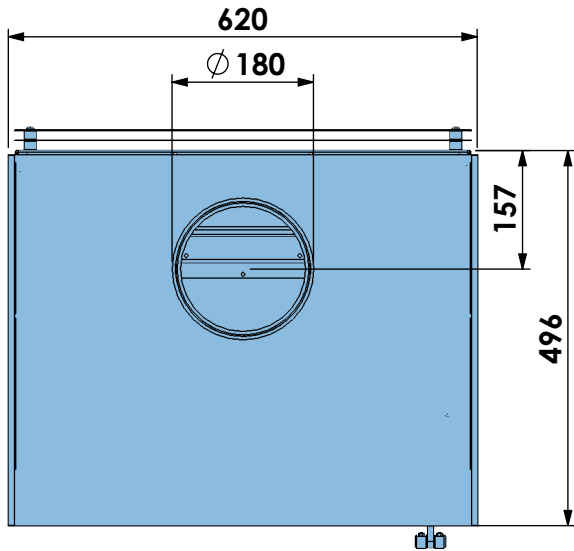

met houtopslag
with log store
avec socle bûcher
mit Holzfach

* = optional air inlet Ø125mm
** = optional heat shield

barbas

Barbas Bellfires B.V.
Hallenstraat 17
5531 AB Bladel
The Netherlands
www.barbasbellfires.com

Name: **BOX 25 60 steel door**

Modifications reserved

Scale: 1:10
Unit: mm

Version: 1