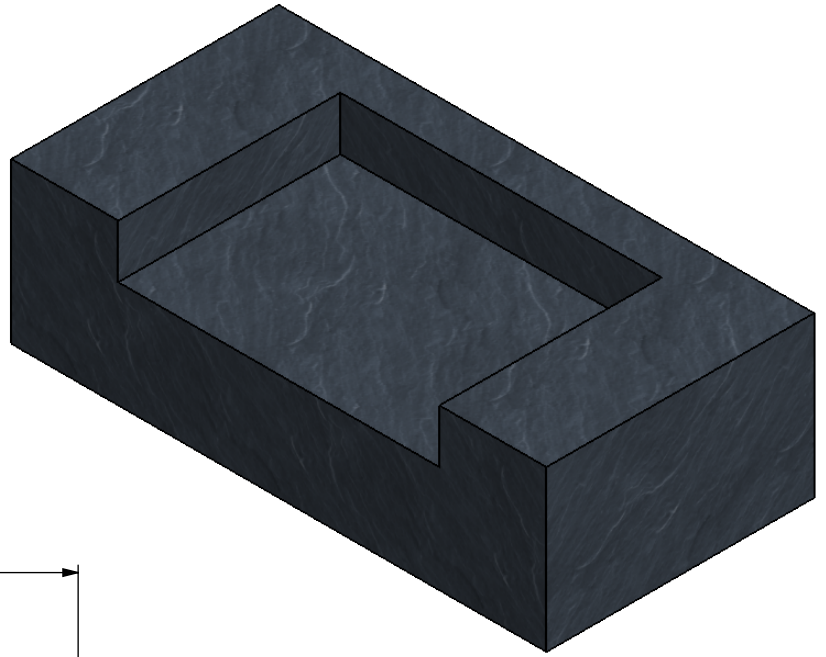

Voorbeeld: plateau (op maat gemaakt door eindgebruiker)
Example: plateau (custom-made by end-user)

* = minimal depth for air inlet from the front
Optional bottom air inlet $\varnothing$ 125 mm would require an opening

barbas

Barbas Bellfires B.V.
Hallenstraat 17
5531 AB Bladel
The Netherlands
www.barbasbellfires.com

Name: **BOX 25 60**

Modifications reserved

Scale: **1:10**
Unit: **mm**

Version: **0**