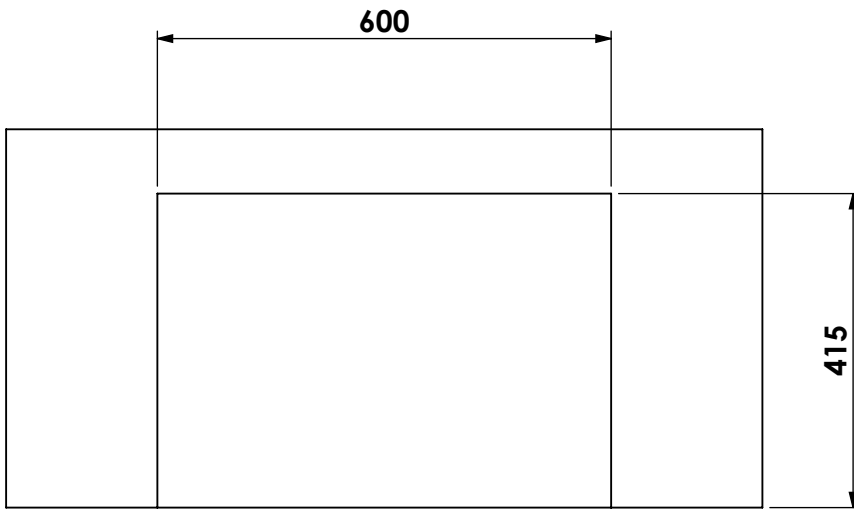

Voorbeeld: plateau (op maat gemaakt door eindgebruiker)
Example: plateau (custom-made by end-user)

* = minimal depth for air inlet from the front
Optional bottom air inlet $\varnothing$ 125 mm would require an opening

barbas

Barbas Bellfires B.V.
Hallenstraat 17
5531 AB Bladel
The Netherlands
www.barbasbellfires.com

Name: **BOX 25 60**

Modifications reserved

Scale: **1:10**
Unit: **mm**

Version: **0**