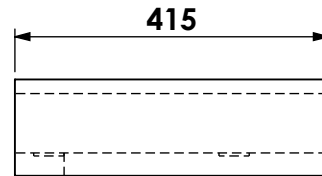

Voorbeeld: voetstuk (op maat gemaakt door eindgebruiker)
Example: stonebase (custom-made by end-user)

barbas

Barbas Bellfires B.V.
Hallenstraat 17
5531 AB Bladel
The Netherlands
www.barbasbellfires.com

Name: **BOX 25 60**

Modifications reserved

Scale: 1:10
Unit: mm

Version: 0