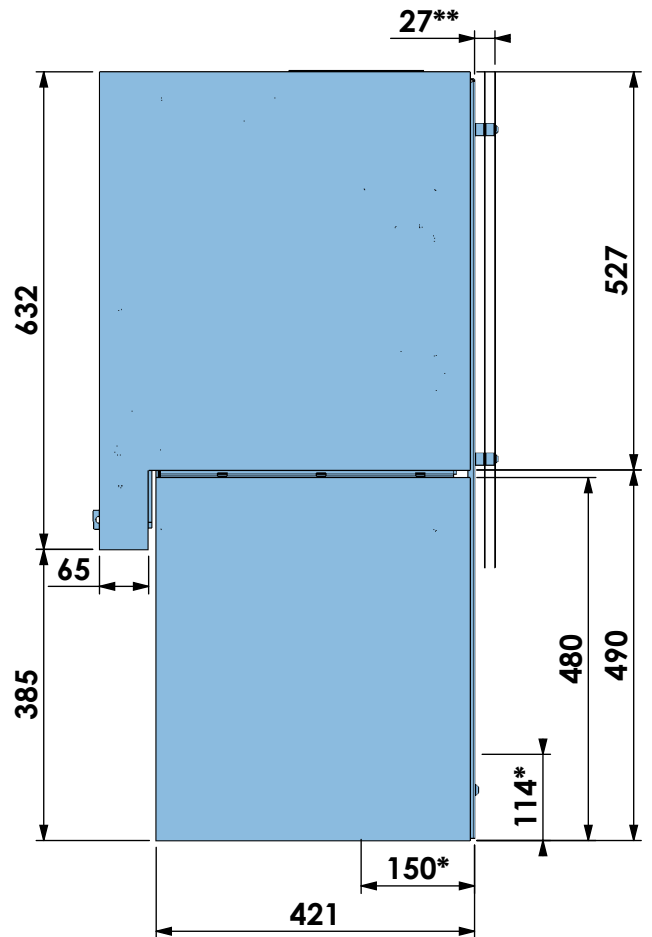

met houtopslag
with log store
avec socle bûcher
mit Holzfach

* = optional air inlet Ø125mm
** = optional heat shield

barbas

Barbas Bellfires B.V.
Hallenstraat 17
5531 AB Bladel
The Netherlands
www.barbasbellfires.com

Name: **BOX 25-60 glass door**

Modifications reserved

Scale: 1:10
Unit: mm

Version: 1