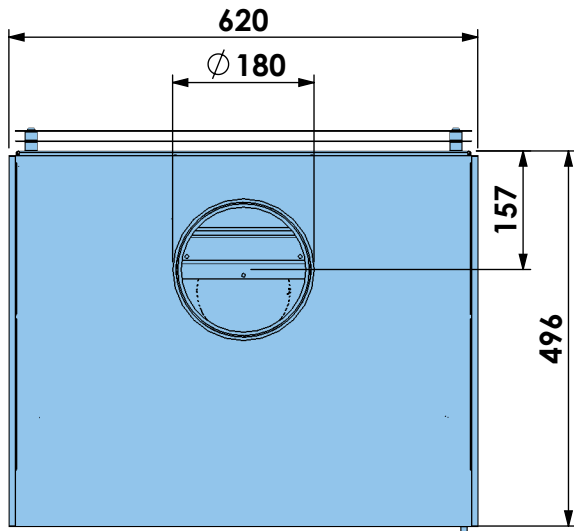

Name: **BOX 25 60 steel door**

Modifications reserved

Scale: 1:10  
Unit: mm

Version: 1

zonder voetstuk  
 (op maat gemaakt door eindgebruiker)  
 without base  
 (custom-made by end-user)

\* = optional air inlet Ø125mm  
 \*\* = height EXCL optional air inlet  
 \*\*\* = height INCL optional air inlet  
 \*\*\*\* = optional heat shield

**barbas**

Barbas Bellfires B.V.  
 Hallenstraat 17  
 5531 AB Bladel  
 The Netherlands  
 www.barbasbellfires.com

Name: **BOX 25 60 glass door**

Modifications reserved

Scale: 1:10  
 Unit: mm

Version: 1

stalen voetstuk  
steelbase

\* = optional air inlet Ø125mm  
\*\* = optional heat shield

**barbas**

Barbas Bellfires B.V.  
Hallenstraat 17  
5531 AB Bladel  
The Netherlands  
www.barbasbellfires.com

Name: **BOX 25 60 glass door**