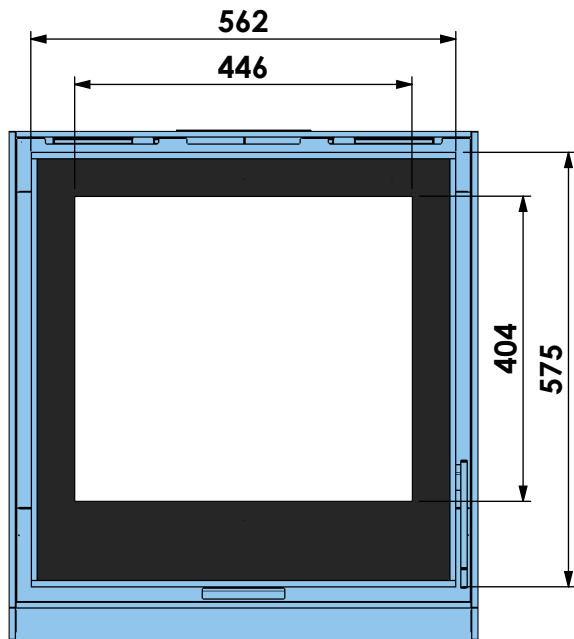

stalen voetstuk
steelbase

* = optional air inlet Ø125mm
** = optional heat shield

barbas

Barbas Bellfires B.V.
Hallenstraat 17
5531 AB Bladel
The Netherlands
www.barbasbellfires.com

Name: **BOX 25 60 glass door**

Modifications reserved

Scale: 1:10
Unit: mm

Version: 1