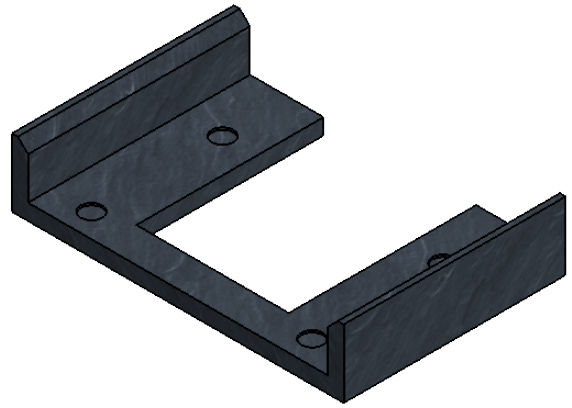

Voorbeeld: voetstuk (op maat gemaakt door eindgebruiker)
Example: stonebase (custom-made by end-user)

barbas

Barbas Bellfires B.V.
Hallenstraat 17
5531 AB Bladel
The Netherlands
www.barbasbellfires.com

Name: **BOX 25 60**

Modifications reserved

Scale: 1:10
Unit: mm

Version: 0