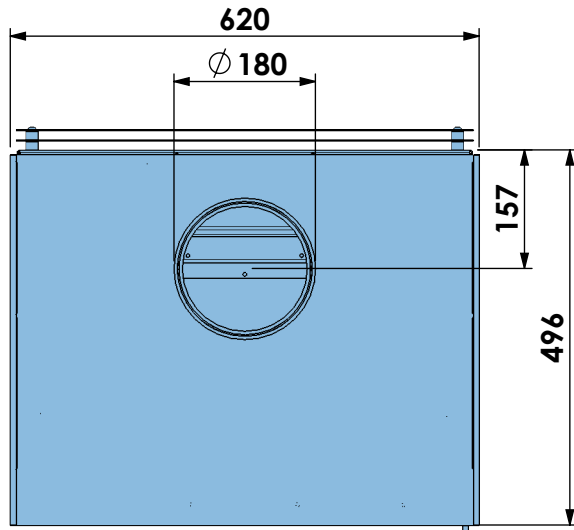

met houtopslag
with log store
avec socle bûcher
mit Holzfach

* = optional air inlet Ø125mm
** = optional heat shield

barbas

Barbas Bellfires B.V.
Hallenstraat 17
5531 AB Bladel
The Netherlands
www.barbasbellfires.com

Name: **BOX 25-60 glass door**

Modifications reserved

Scale: 1:10
Unit: mm

Version: 1