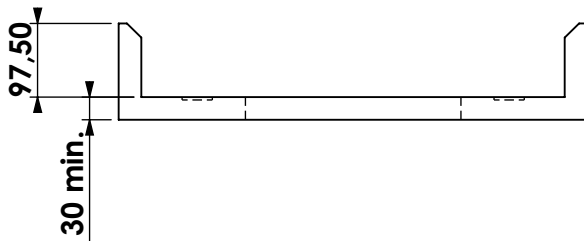

Voorbeeld: voetstuk (op maat gemaakt door eindgebruiker)
Example: stonebase (custom-made by end-user)

barbas

Barbas Bellfires B.V.
Hallenstraat 17
5531 AB Bladel
The Netherlands
www.barbasbellfires.com

Name: **BOX 25 60**

Modifications reserved

Scale: 1:10
Unit: mm

Version: 0