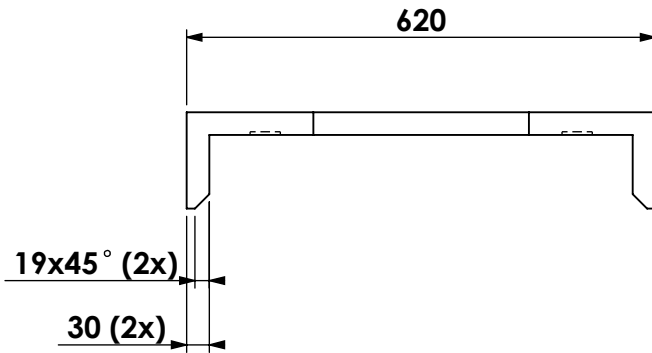

Voorbeeld: voetstuk (op maat gemaakt door eindgebruiker)
Example: stonebase (custom-made by end-user)

barbas

Barbas Bellfires B.V.
Hallenstraat 17
5531 AB Bladel
The Netherlands
www.barbasbellfires.com

Name: **BOX 25 60**

Modifications reserved

Scale: 1:10
Unit: mm

Version: 0