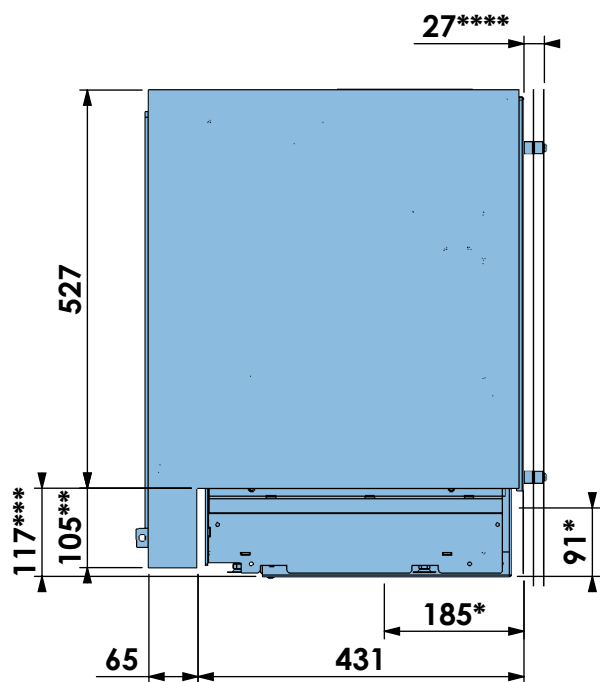

Modifications reserved

Scale: 1:10  
Unit: mm

Version: 1

met houtopslag  
with log store  
avec socle bûcher  
mit Holzfach

\* = optional air inlet Ø125mm  
\*\* = optional heat shield

**barbas**

Barbas Bellfires B.V.  
Hallenstraat 17  
5531 AB Bladel  
The Netherlands  
www.barbasbellfires.com

Name: **BOX 25 60 steel door**

Modifications reserved

Scale: 1:10  
Unit: mm

Version: 1

zonder voetstuk  
 (op maat gemaakt door eindgebruiker)  
 without base  
 (custom-made by end-user)

\* = optional air inlet Ø125mm  
 \*\* = height EXCL optional air inlet  
 \*\*\* = height INCL optional air inlet  
 \*\*\*\* = optional heat shield