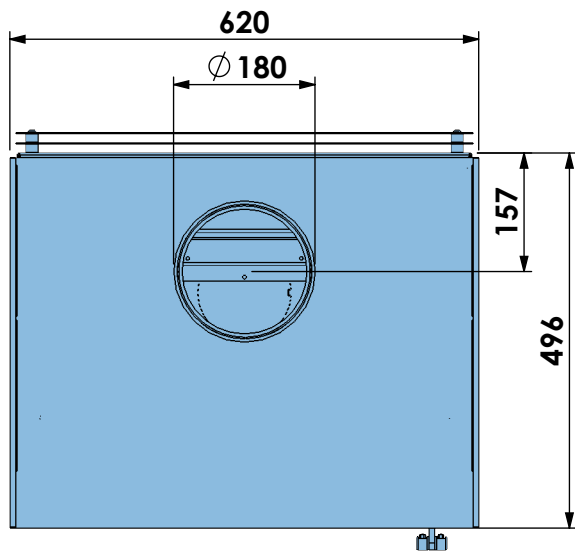

zonder voetstuk  
 (op maat gemaakt door eindgebruiker)  
 without base  
 (custom-made by end-user)

\* = optional air inlet Ø125mm  
 \*\* = height EXCL optional air inlet  
 \*\*\* = height INCL optional air inlet  
 \*\*\*\* = optional heat shield

**barbas**

Barbas Bellfires B.V.  
 Hallenstraat 17  
 5531 AB Bladel  
 The Netherlands  
 www.barbasbellfires.com

Name: **BOX 25 60 steel door**

Modifications reserved

Scale: 1:10  
 Unit: mm

Version: 1

stalen voetstuk  
steelbase

Name: **BOX 25 60 steel door**

Modifications reserved

Scale: 1:10  
Unit: mm

Version: 1

zonder voetstuk  
 (op maat gemaakt door eindgebruiker)  
 without base  
 (custom-made by end-user)

\* = optional air inlet Ø125mm  
 \*\* = height EXCL optional air inlet  
 \*\*\* = height INCL optional air inlet  
 \*\*\*\* = optional heat shield