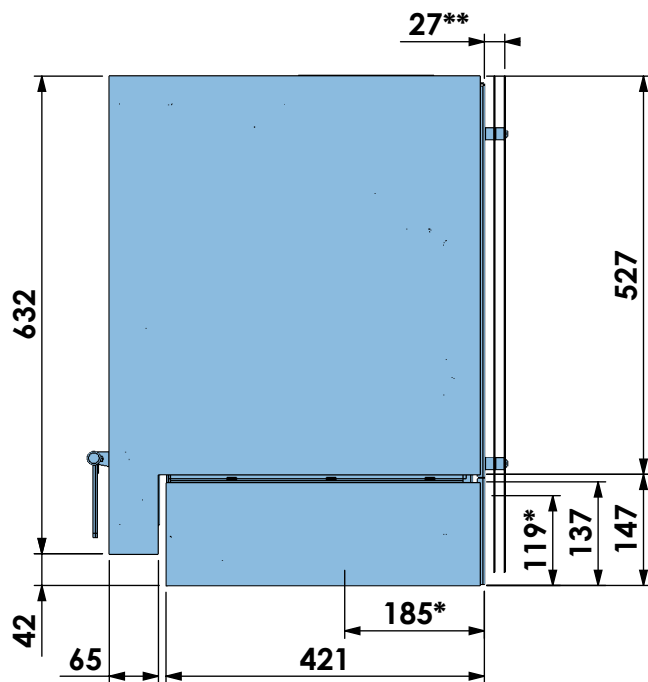

zonder voetstuk  
 (op maat gemaakt door eindgebruiker)  
 without base  
 (custom-made by end-user)

\* = optional air inlet Ø125mm  
 \*\* = height EXCL optional air inlet  
 \*\*\* = height INCL optional air inlet  
 \*\*\*\* = optional heat shield

**barbas**

Barbas Bellfires B.V.  
 Hallenstraat 17  
 5531 AB Bladel  
 The Netherlands  
 www.barbasbellfires.com

Name: **BOX 25 60 steel door**

Modifications reserved

Scale: 1:10  
 Unit: mm

Version: 1

stalen voetstuk  
steelbase

Name: **BOX 25 60 steel door**

Modifications reserved

Scale: 1:10  
Unit: mm

Version: 1

zonder voetstuk  
 (op maat gemaakt door eindgebruiker)  
 without base  
 (custom-made by end-user)

\* = optional air inlet Ø125mm  
 \*\* = height EXCL optional air inlet  
 \*\*\* = height INCL optional air inlet  
 \*\*\*\* = optional heat shield