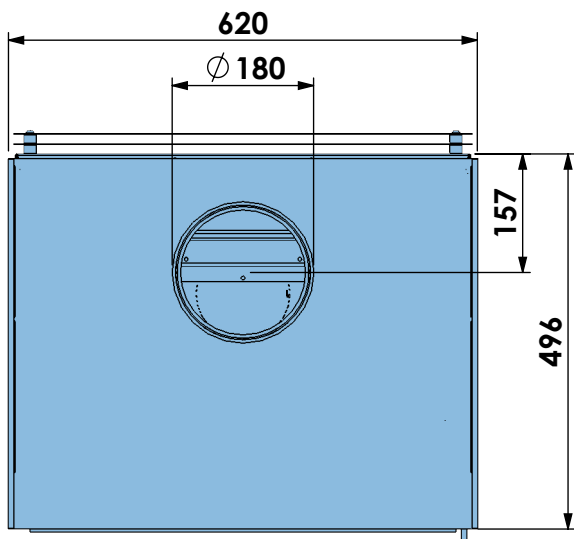

zonder voetstuk  
 (op maat gemaakt door eindgebruiker)  
 without base  
 (custom-made by end-user)

\* = optional air inlet Ø125mm  
 \*\* = height EXCL optional air inlet  
 \*\*\* = height INCL optional air inlet  
 \*\*\*\* = optional heat shield

Modifications reserved

Scale: 1:10  
Unit: mm

Version: 1

met houtopslag  
with log store  
avec socle bûcher  
mit Holzfach

\* = optional air inlet Ø125mm  
\*\* = optional heat shield

**barbas**

Barbas Bellfires B.V.  
Hallenstraat 17  
5531 AB Bladel  
The Netherlands  
www.barbasbellfires.com

Name: **BOX 25 60 steel door**

Modifications reserved

Scale: 1:10  
Unit: mm

Version: 1

zonder voetstuk  
 (op maat gemaakt door eindgebruiker)  
 without base  
 (custom-made by end-user)

\* = optional air inlet Ø125mm  
 \*\* = height EXCL optional air inlet  
 \*\*\* = height INCL optional air inlet  
 \*\*\*\* = optional heat shield