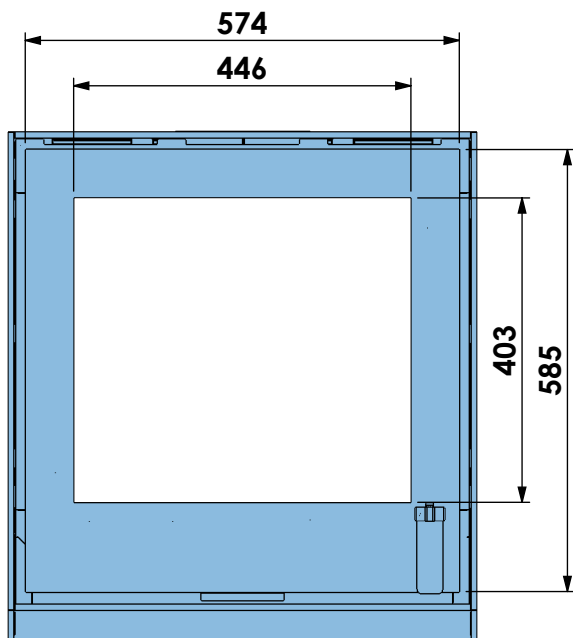

zonder voetstuk  
 (op maat gemaakt door eindgebruiker)  
 without base  
 (custom-made by end-user)

\* = optional air inlet Ø125mm  
 \*\* = height EXCL optional air inlet  
 \*\*\* = height INCL optional air inlet  
 \*\*\*\* = optional heat shield

**barbas**

Barbas Bellfires B.V.  
 Hallenstraat 17  
 5531 AB Bladel  
 The Netherlands  
 www.barbasbellfires.com

Name: **BOX 25 60 steel door**

Modifications reserved

Scale: 1:10  
 Unit: mm

Version: 1

stalen voetstuk  
steelbase

\* = optional air inlet Ø125mm  
\*\* = optional heat shield

**barbas**

Barbas Bellfires B.V.  
Hallenstraat 17  
5531 AB Bladel  
The Netherlands  
www.barbasbellfires.com

Name: **BOX 25 60 steel door**

Name: **BOX 25 60 steel door**

Modifications reserved

Scale: 1:10  
Unit: mm

Version: 1

zonder voetstuk  
 (op maat gemaakt door eindgebruiker)  
 without base  
 (custom-made by end-user)

\* = optional air inlet Ø125mm  
 \*\* = height EXCL optional air inlet  
 \*\*\* = height INCL optional air inlet  
 \*\*\*\* = optional heat shield