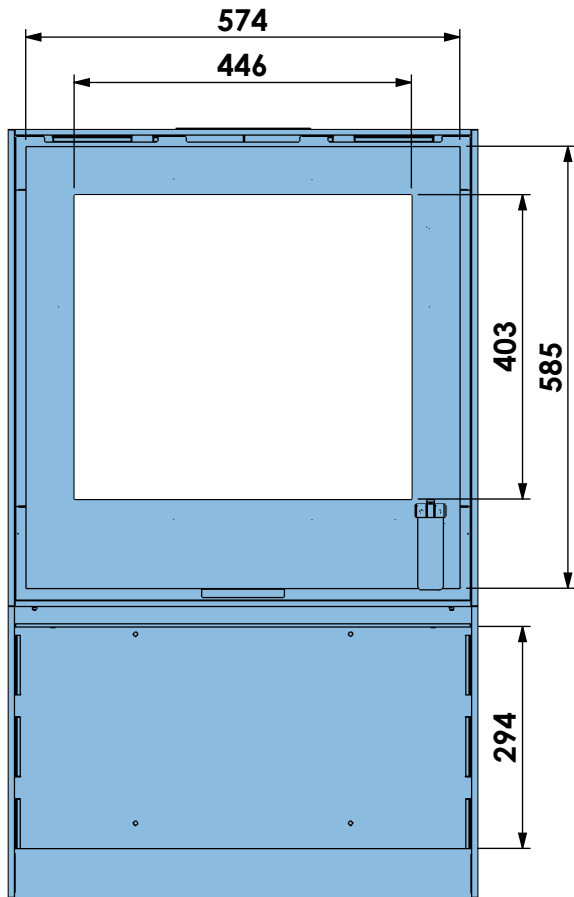

met houtopslag
with log store
avec socle bûcher
mit Holzfach

* = optional air inlet Ø125mm
** = optional heat shield

barbas

Barbas Bellfires B.V.
Hallenstraat 17
5531 AB Bladel
The Netherlands
www.barbasbellfires.com

Name: **BOX 25 60 steel door**

Modifications reserved

Scale: 1:10
Unit: mm

Version: 1