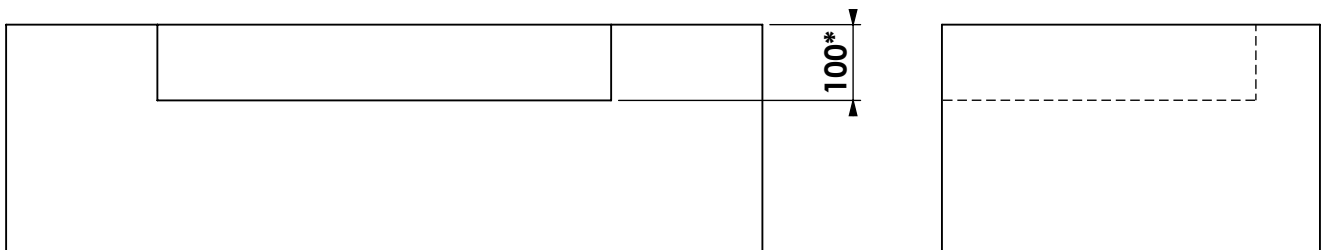

Voorbeeld: plateau (op maat gemaakt door eindgebruiker)
Example: plateau (custom-made by end-user)

* = minimal depth for air inlet from the front
Optional bottom air inlet $\varnothing$ 125 mm would require an opening

barbas

Barbas Bellfires B.V.
Hallenstraat 17
5531 AB Bladel
The Netherlands
www.barbasbellfires.com

Name: **BOX 25 60**

Modifications reserved

Scale: **1:10**
Unit: **mm**

Version: **0**