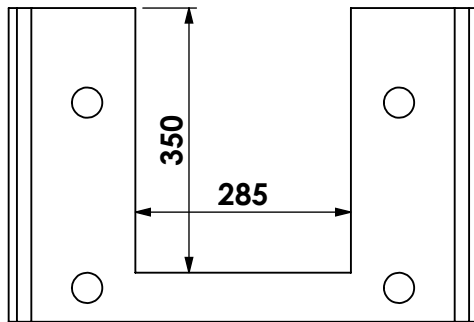

Voorbeeld: voetstuk (op maat gemaakt door eindgebruiker)
Example: stonebase (custom-made by end-user)

barbas

Barbas Bellfires B.V.
Hallenstraat 17
5531 AB Bladel
The Netherlands
www.barbasbellfires.com

Name: **BOX 25 60**

Modifications reserved

Scale: 1:10
Unit: mm

Version: 0