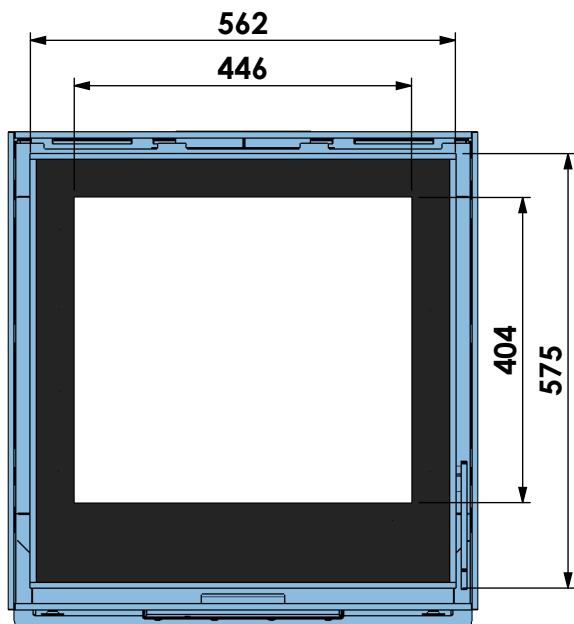

Modifications reserved

Scale: 1:10  
Unit: mm

Version: 1

met houtopslag  
with log store  
avec socle bûcher  
mit Holzfach

\* = optional air inlet Ø125mm  
\*\* = optional heat shield

**barbas**

Barbas Bellfires B.V.  
Hallenstraat 17  
5531 AB Bladel  
The Netherlands  
www.barbasbellfires.com

Name: **BOX 25 60 steel door**

Modifications reserved

Scale: 1:10  
Unit: mm

Version: 1

zonder voetstuk  
 (op maat gemaakt door eindgebruiker)  
 without base  
 (custom-made by end-user)

\* = optional air inlet Ø125mm  
 \*\* = height EXCL optional air inlet  
 \*\*\* = height INCL optional air inlet  
 \*\*\*\* = optional heat shield