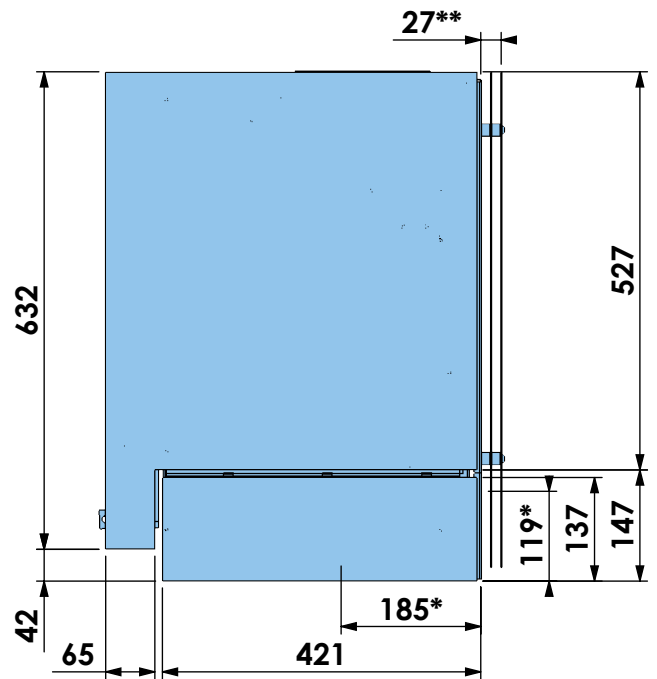

Name: **BOX 25 60 steel door**

Modifications reserved

Scale: 1:10  
Unit: mm

Version: 1

zonder voetstuk  
 (op maat gemaakt door eindgebruiker)  
 without base  
 (custom-made by end-user)

\* = optional air inlet Ø125mm  
 \*\* = height EXCL optional air inlet  
 \*\*\* = height INCL optional air inlet  
 \*\*\*\* = optional heat shield

**barbas**

Barbas Bellfires B.V.  
 Hallenstraat 17  
 5531 AB Bladel  
 The Netherlands  
 www.barbasbellfires.com

Name: **BOX 25 60 glass door**

Modifications reserved

Scale: 1:10  
 Unit: mm

Version: 1

stalen voetstuk  
steelbase

\* = optional air inlet Ø125mm  
\*\* = optional heat shield

**barbas**

Barbas Bellfires B.V.  
Hallenstraat 17  
5531 AB Bladel  
The Netherlands  
www.barbasbellfires.com

Name: **BOX 25 60 glass door**