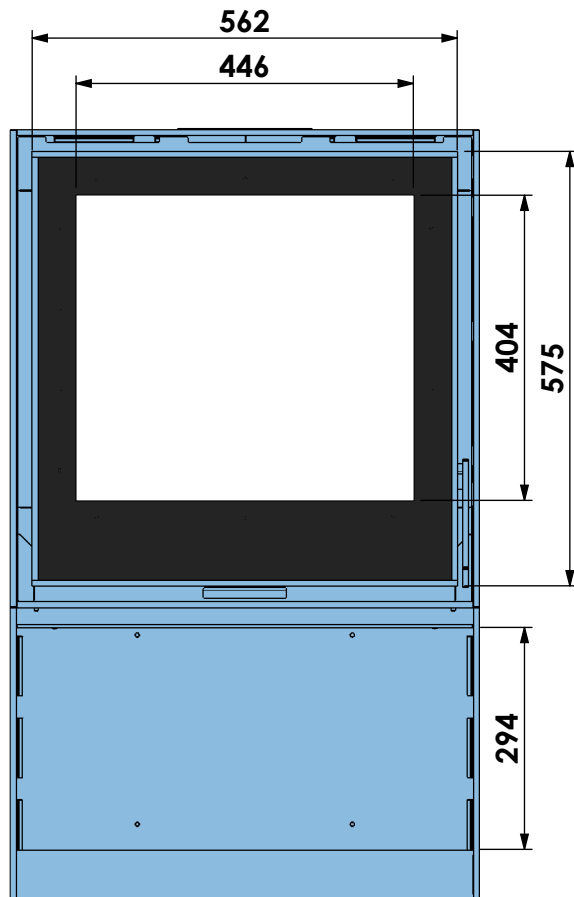

met houtopslag
with log store
avec socle bûcher
mit Holzfach

* = optional air inlet Ø125mm
** = optional heat shield

barbas

Barbas Bellfires B.V.
Hallenstraat 17
5531 AB Bladel
The Netherlands
www.barbasbellfires.com

Name: **BOX 25-60 glass door**

Modifications reserved

Scale: 1:10
Unit: mm

Version: 1