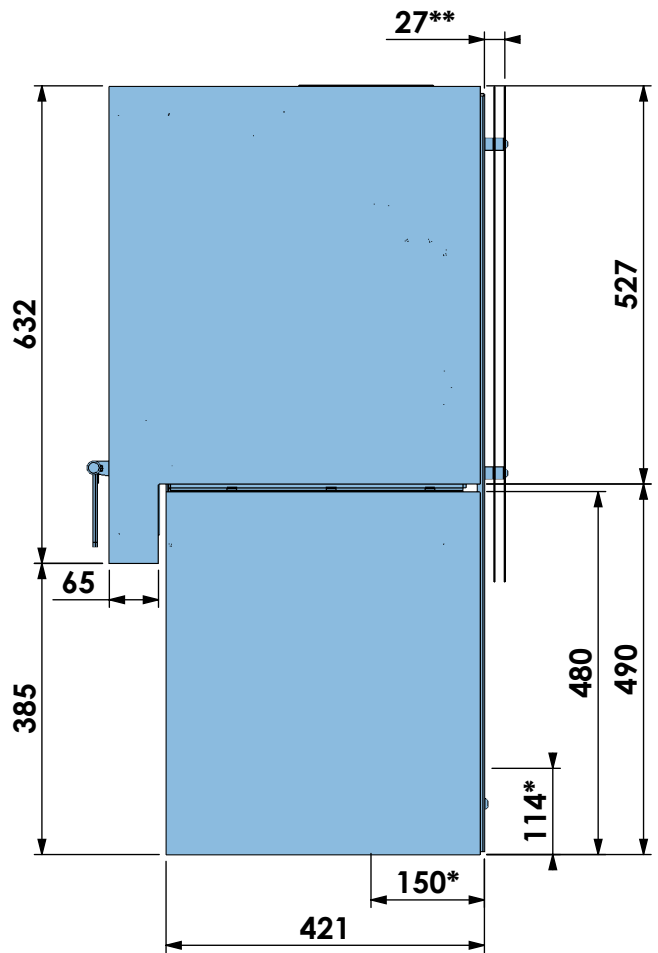

met houtopslag
with log store
avec socle bûcher
mit Holzfach

* = optional air inlet Ø125mm
** = optional heat shield

barbas

Barbas Bellfires B.V.
Hallenstraat 17
5531 AB Bladel
The Netherlands
www.barbasbellfires.com

Name: **BOX 25 60 steel door**

Modifications reserved

Scale: 1:10
Unit: mm

Version: 1