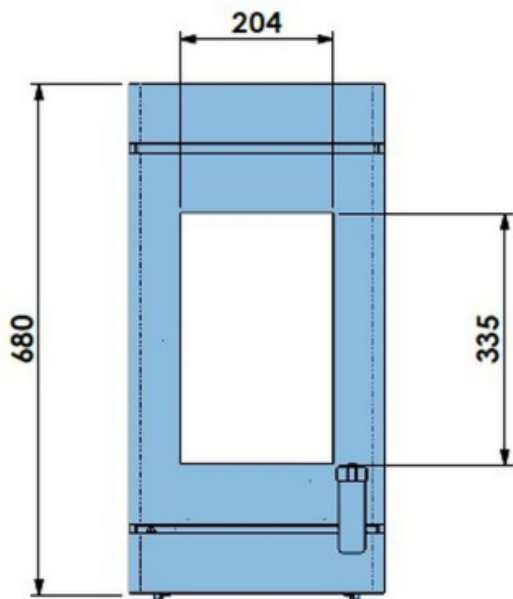

Plateau

* = optional air inlet Ø80mm
 ** = optional heat shield

barbas

Barbas Bellfires B.V.
 Hallenstraat 17
 5531 AB Bladel
 The Netherlands
 www.barbasbellfires.com

Name: **BOX 35 35-70**

Modifications reserved

Scale: 1:10
 Unit: mm

Version: 1

hanghaard
 hanging stove
 cheminée suspendue
 Hängekamin

* = optional air inlet Ø80mm

barbas

Barbas Bellfires B.V.
 Hallenstraat 17
 5531 AB Bladel
 The Netherlands
 www.barbasbellfires.com

Name: **BOX 35 35-70**

Modifications reserved

Scale: 1:10
 Unit: mm

Version: 1