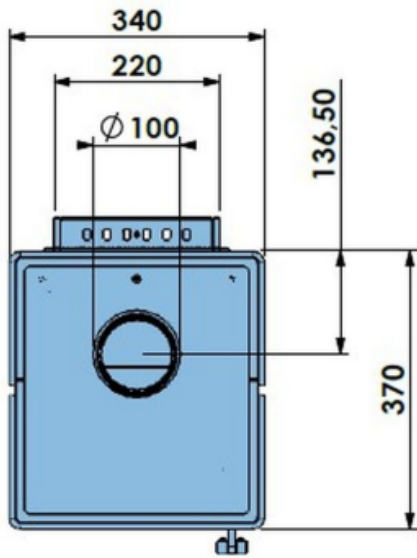

Plateau

* = optional air inlet Ø80mm
 ** = optional heat shield

barbas

Barbas Bellfires B.V.
 Hallenstraat 17
 5531 AB Bladel
 The Netherlands
 www.barbasbellfires.com

Name: **BOX 35 35-70**

Modifications reserved

Scale: 1:10
 Unit: mm

Version: 1

hanghaard
 hanging stove
 cheminée suspendue
 Hängekamin

* = optional air inlet Ø80mm

barbas

Barbas Bellfires B.V.
 Hallenstraat 17
 5531 AB Bladel
 The Netherlands
 www.barbasbellfires.com

Name: **BOX 35 35-70**

Modifications reserved

Scale: 1:10
 Unit: mm

Version: 1