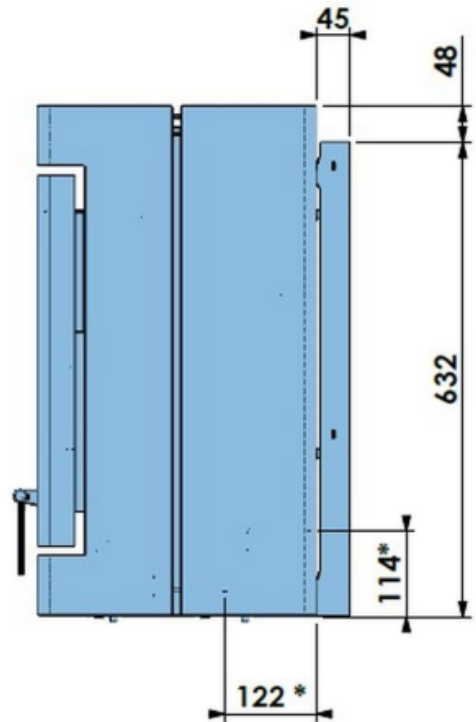

Plateau

* = optional air inlet Ø80mm
 ** = optional heat shield

barbas

Barbas Bellfires B.V.
 Hallenstraat 17
 5531 AB Bladel
 The Netherlands
 www.barbasbellfires.com

Name: **BOX 35 35-70**

Modifications reserved

Scale: 1:10
 Unit: mm

Version: 1

hanghaard
 hanging stove
 cheminée suspendue
 Hängekamin

* = optional air inlet Ø80mm

barbas

Barbas Bellfires B.V.
 Hallenstraat 17
 5531 AB Bladel
 The Netherlands
 www.barbasbellfires.com

Name: **BOX 35 35-70**

Modifications reserved

Scale: 1:10
 Unit: mm

Version: 1