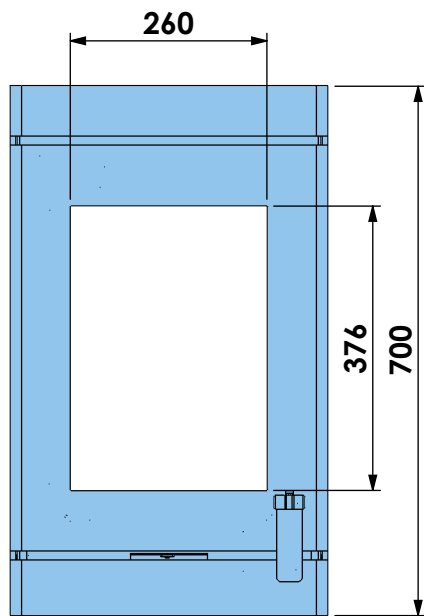

Plateau

* = optional flue gas outlet Ø130mm
 ** = optional air inlet Ø80mm
 *** = optional heat shield

barbas

Barbas Bellfires B.V.
 Hallenstraat 17
 5531 AB Bladel
 The Netherlands
 www.barbasbellfires.com

Name: **BOX 35 40-70**

Modifications reserved

Scale: 1:10
 Unit: mm

Version: 1

hanghaard
 hanging stove
 cheminée suspendue
 Hängekamin

* = optional air inlet Ø80mm

barbas

Barbas Bellfires B.V.
 Hallenstraat 17
 5531 AB Bladel
 The Netherlands
 www.barbasbellfires.com

Name: **BOX 35 40-70**

Modifications reserved

Scale: 1:10
 Unit: mm

Version: 1