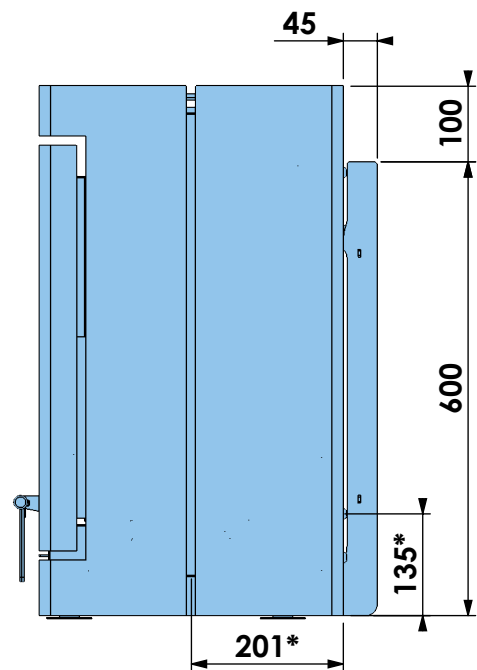

Plateau

* = optional flue gas outlet Ø130mm
 ** = optional air inlet Ø80mm
 *** = optional heat shield

barbas

Barbas Bellfires B.V.
 Hallenstraat 17
 5531 AB Bladel
 The Netherlands
 www.barbasbellfires.com

Name: **BOX 35 40-70**

Modifications reserved

Scale: 1:10
 Unit: mm

Version: 1

hanghaard
 hanging stove
 cheminée suspendue
 Hängekamin

* = optional air inlet Ø80mm

barbas

Barbas Bellfires B.V.
 Hallenstraat 17
 5531 AB Bladel
 The Netherlands
 www.barbasbellfires.com

Name: **BOX 35 40-70**

Modifications reserved

Scale: 1:10
 Unit: mm

Version: 1