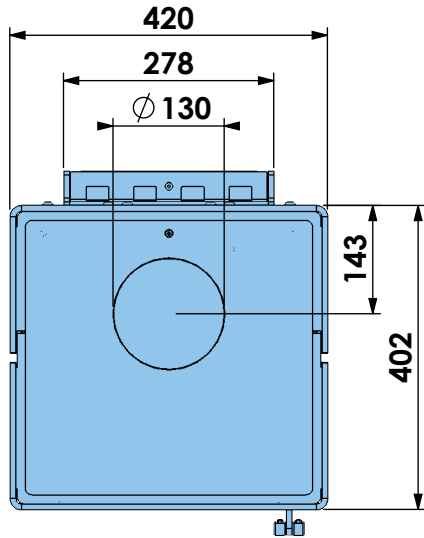

Plateau

* = optional flue gas outlet Ø130mm
 ** = optional air inlet Ø80mm
 *** = optional heat shield

barbas

Barbas Bellfires B.V.
 Hallenstraat 17
 5531 AB Bladel
 The Netherlands
 www.barbasbellfires.com

Name: **BOX 35 40-70**

Modifications reserved

Scale: 1:10
 Unit: mm

Version: 1

hanghaard
 hanging stove
 cheminée suspendue
 Hängekamin

* = optional air inlet Ø80mm

barbas

Barbas Bellfires B.V.
 Hallenstraat 17
 5531 AB Bladel
 The Netherlands
 www.barbasbellfires.com

Name: **BOX 35 40-70**

Modifications reserved

Scale: 1:10
 Unit: mm

Version: 1