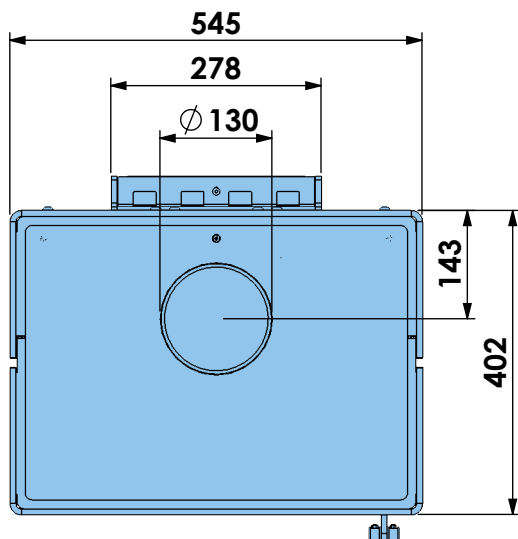

* = optional flue gas outlet $\varnothing 130$ mm
 ** = optional air inlet $\varnothing 80$ mm
 *** = optional heat shield

Plateau

barbas

Barbas Bellfires B.V.
 Hallenstraat 17
 5531 AB Bladel
 The Netherlands
 www.barbasbellfires.com

Name: **BOX 35 52-65**

Modifications reserved

Scale: 1:10
 Unit: mm

Version: 1

hanghaard
 hanging stove
 cheminée suspendue
 Hängekamin

* = optional air inlet Ø80mm

barbas

Barbas Bellfires B.V.
 Hallenstraat 17
 5531 AB Bladel
 The Netherlands
 www.barbasbellfires.com

Name: **BOX 35 52-65**

Modifications reserved

Scale: 1:10
 Unit: mm

Version: 2