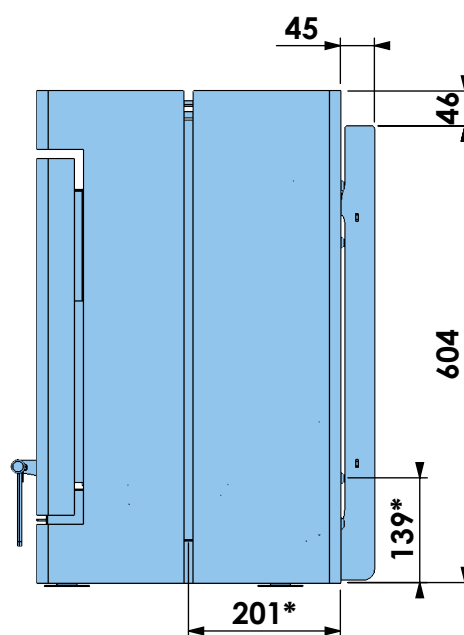

* = optional flue gas outlet $\varnothing 130$ mm
 ** = optional air inlet $\varnothing 80$ mm
 *** = optional heat shield

Plateau

barbas

Barbas Bellfires B.V.
 Hallenstraat 17
 5531 AB Bladel
 The Netherlands
 www.barbasbellfires.com

Name: **BOX 35 52-65**

Modifications reserved

Scale: 1:10
 Unit: mm

Version: 1

hanghaard
 hanging stove
 cheminée suspendue
 Hängekamin

* = optional air inlet Ø80mm

barbas

Barbas Bellfires B.V.
 Hallenstraat 17
 5531 AB Bladel
 The Netherlands
 www.barbasbellfires.com

Name: **BOX 35 52-65**

Modifications reserved

Scale: 1:10
 Unit: mm

Version: 2