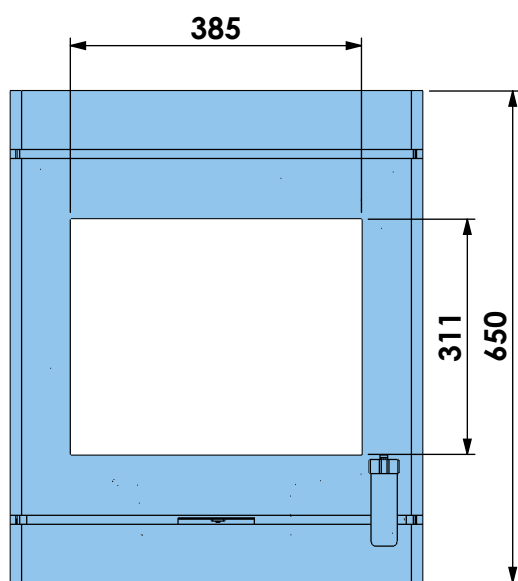

* = optional flue gas outlet $\varnothing 130$ mm
 ** = optional air inlet $\varnothing 80$ mm
 *** = optional heat shield

Plateau

barbas

Barbas Bellfires B.V.
 Hallenstraat 17
 5531 AB Bladel
 The Netherlands
 www.barbasbellfires.com

Name: **BOX 35 52-65**

Modifications reserved

Scale: 1:10
 Unit: mm

Version: 1

hanghaard
 hanging stove
 cheminée suspendue
 Hängekamin

* = optional air inlet Ø80mm

barbas

Barbas Bellfires B.V.
 Hallenstraat 17
 5531 AB Bladel
 The Netherlands
 www.barbasbellfires.com

Name: **BOX 35 52-65**

Modifications reserved

Scale: 1:10
 Unit: mm

Version: 2