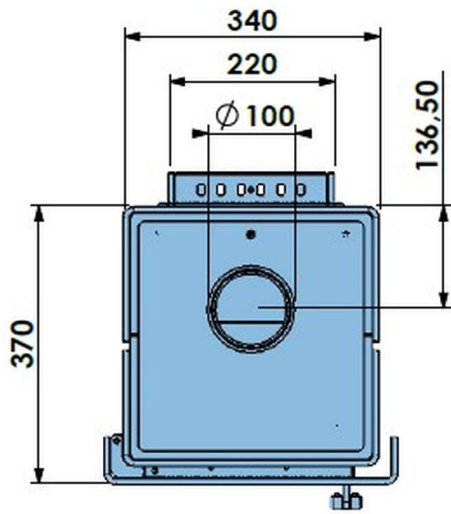

\* = optional air inlet Ø80mm  
 \*\* = optional heat shield

**barbas**

Barbas Bellfires B.V.  
 Hallenstraat 17  
 5531 AB Bladel  
 The Netherlands  
 www.barbasbellfires.com

Name: **BOX 40 35-70**

Modifications reserved

Scale: 1:10  
 Unit: mm

Version: 0

hanghaard  
 hanging stove  
 cheminée suspendue  
 Hängekamin

\* = optional air inlet Ø80mm

**barbas**

Barbas Bellfires B.V.  
 Hallenstraat 17  
 5531 AB Bladel  
 The Netherlands  
 www.barbasbellfires.com

Name: **BOX 40 35-70**

Modifications reserved

Scale: 1:10  
 Unit: mm

Version: 1