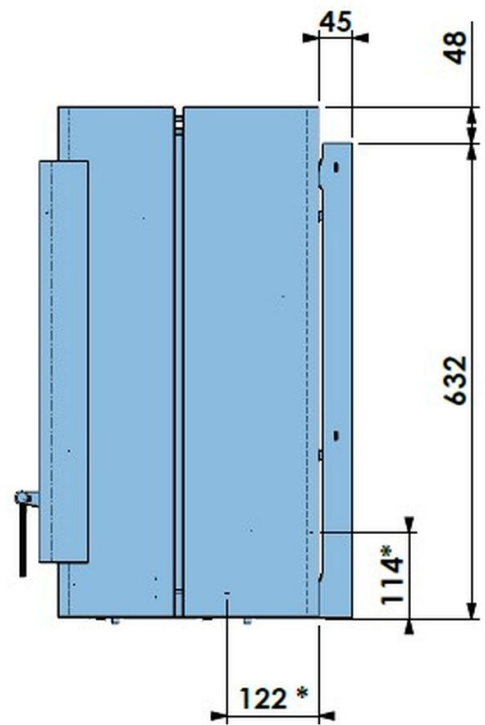

\* = optional air inlet Ø80mm  
 \*\* = optional heat shield

**barbas**

Barbas Bellfires B.V.  
 Hallenstraat 17  
 5531 AB Bladel  
 The Netherlands  
 www.barbasbellfires.com

Name: **BOX 40 35-70**

Modifications reserved

Scale: 1:10  
 Unit: mm

Version: 0

hanghaard  
 hanging stove  
 cheminée suspendue  
 Hängekamin

\* = optional air inlet Ø80mm

**barbas**

Barbas Bellfires B.V.  
 Hallenstraat 17  
 5531 AB Bladel  
 The Netherlands  
 www.barbasbellfires.com

Name: **BOX 40 35-70**

Modifications reserved

Scale: 1:10  
 Unit: mm

Version: 1