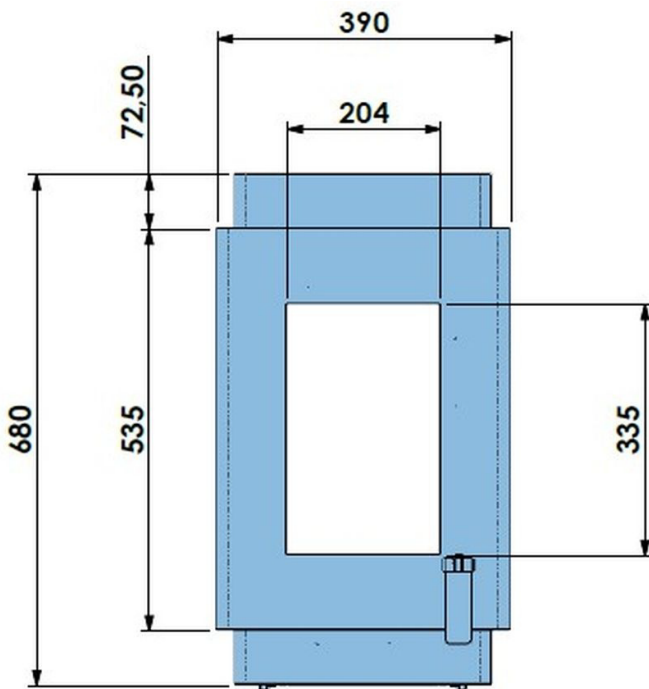

\* = optional air inlet Ø80mm  
 \*\* = optional heat shield

**barbas**

Barbas Bellfires B.V.  
 Hallenstraat 17  
 5531 AB Bladel  
 The Netherlands  
 www.barbasbellfires.com

Name: **BOX 40 35-70**

Modifications reserved

Scale: 1:10  
 Unit: mm

Version: 0

hanghaard  
 hanging stove  
 cheminée suspendue  
 Hängekamin

\* = optional air inlet Ø80mm

**barbas**

Barbas Bellfires B.V.  
 Hallenstraat 17  
 5531 AB Bladel  
 The Netherlands  
 www.barbasbellfires.com

Name: **BOX 40 35-70**

Modifications reserved

Scale: 1:10  
 Unit: mm

Version: 1