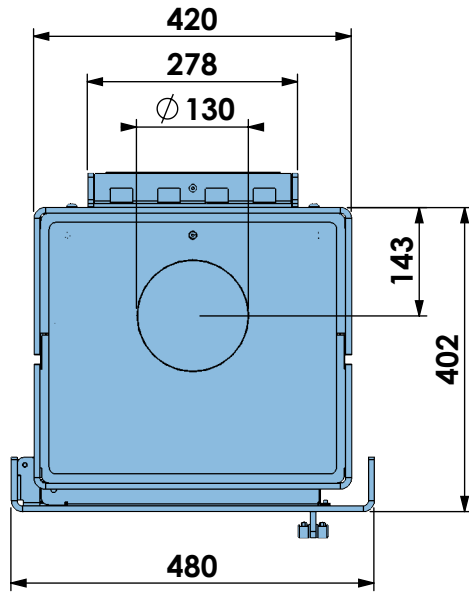

* = optional flue gas outlet Ø130mm
 ** = optional air inlet Ø80mm
 *** = optional heat shield

barbas

Barbas Bellfires B.V.
 Hallenstraat 17
 5531 AB Bladel
 The Netherlands
 www.barbasbellfires.com

Name: **BOX 40 40-70**

Modifications reserved

Scale: 1:10
 Unit: mm

Version: 1

hanghaard
 hanging stove
 cheminée suspendue
 Hängekamin

* = optional air inlet Ø80mm

barbas

Barbas Bellfires B.V.
 Hallenstraat 17
 5531 AB Bladel
 The Netherlands
 www.barbasbellfires.com

Name: **BOX 40 40-70**

Modifications reserved

Scale: 1:10
 Unit: mm

Version: 1