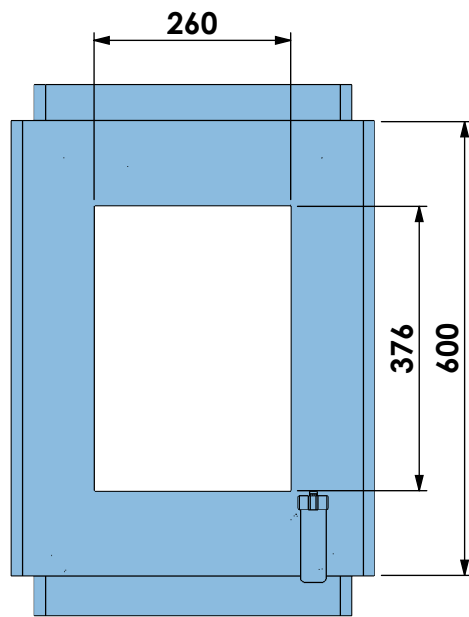

* = optional flue gas outlet Ø130mm
 ** = optional air inlet Ø80mm
 *** = optional heat shield

barbas

Barbas Bellfires B.V.
 Hallenstraat 17
 5531 AB Bladel
 The Netherlands
 www.barbasbellfires.com

Name: **BOX 40 40-70**

Modifications reserved

Scale: 1:10
 Unit: mm

Version: 1

hanghaard
 hanging stove
 cheminée suspendue
 Hängekamin

* = optional air inlet Ø80mm

barbas

Barbas Bellfires B.V.
 Hallenstraat 17
 5531 AB Bladel
 The Netherlands
 www.barbasbellfires.com

Name: **BOX 40 40-70**

Modifications reserved

Scale: 1:10
 Unit: mm

Version: 1