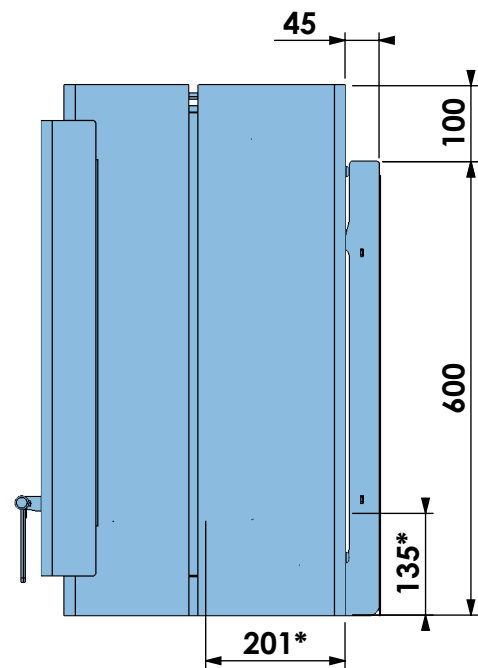

* = optional flue gas outlet Ø130mm
 ** = optional air inlet Ø80mm
 *** = optional heat shield

barbas

Barbas Bellfires B.V.
 Hallenstraat 17
 5531 AB Bladel
 The Netherlands
 www.barbasbellfires.com

Name: **BOX 40 40-70**

Modifications reserved

Scale: 1:10
 Unit: mm

Version: 1

hanghaard
 hanging stove
 cheminée suspendue
 Hängekamin

* = optional air inlet Ø80mm

barbas

Barbas Bellfires B.V.
 Hallenstraat 17
 5531 AB Bladel
 The Netherlands
 www.barbasbellfires.com

Name: **BOX 40 40-70**

Modifications reserved

Scale: 1:10
 Unit: mm

Version: 1