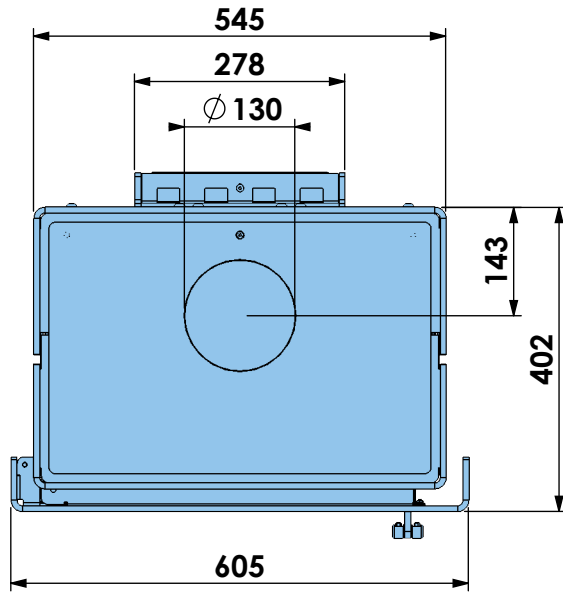

* = optional flue gas outlet Ø130mm
 ** = optional air inlet Ø80mm
 *** = optional heat shield

Plateau

barbas

Barbas Bellfires B.V.
 Hallenstraat 17
 5531 AB Bladel
 The Netherlands
 www.barbasbellfires.com

Name: **BOX 40 52-65**

Modifications reserved

Scale: 1:10
 Unit: mm

Version: 1

hanghaard
 hanging stove
 cheminée suspendue
 Hängekamin

* = optional air inlet Ø80mm

barbas

Barbas Bellfires B.V.
 Hallenstraat 17
 5531 AB Bladel
 The Netherlands
 www.barbasbellfires.com

Name: **BOX 40 52-65**

Modifications reserved

Scale: 1:10
 Unit: mm

Version: 1