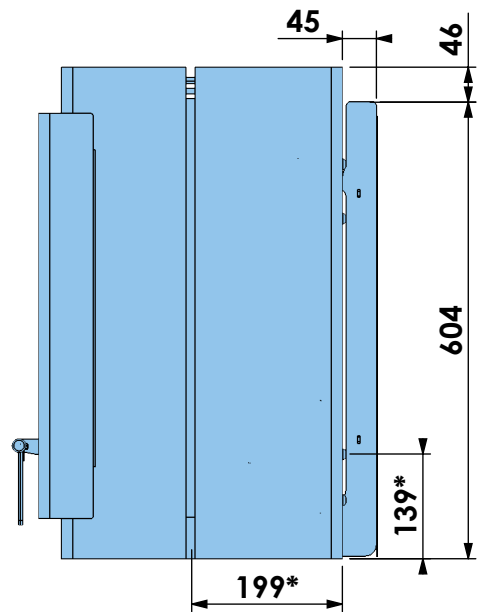

* = optional flue gas outlet Ø130mm
 ** = optional air inlet Ø80mm
 *** = optional heat shield

Plateau

barbas

Barbas Bellfires B.V.
 Hallenstraat 17
 5531 AB Bladel
 The Netherlands
 www.barbasbellfires.com

Name: **BOX 40 52-65**

Modifications reserved

Scale: 1:10
 Unit: mm

Version: 1

hanghaard
 hanging stove
 cheminée suspendue
 Hängekamin

* = optional air inlet Ø80mm

barbas

Barbas Bellfires B.V.
 Hallenstraat 17
 5531 AB Bladel
 The Netherlands
 www.barbasbellfires.com

Name: **BOX 40 52-65**

Modifications reserved

Scale: 1:10
 Unit: mm

Version: 1