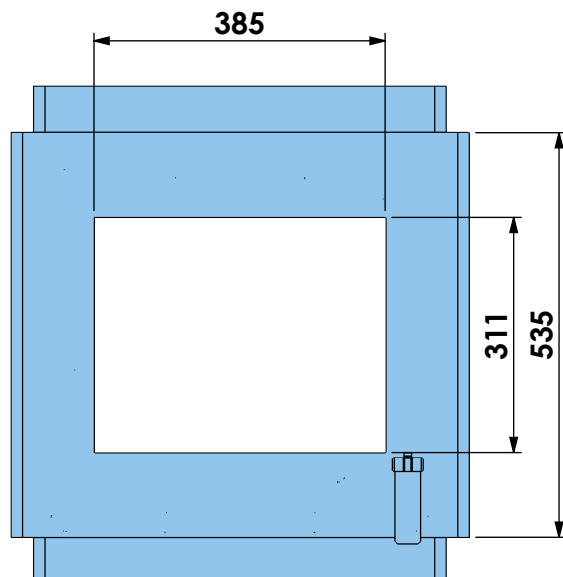

* = optional flue gas outlet Ø130mm
 ** = optional air inlet Ø80mm
 *** = optional heat shield

Plateau

barbas

Barbas Bellfires B.V.
 Hallenstraat 17
 5531 AB Bladel
 The Netherlands
 www.barbasbellfires.com

Name: **BOX 40 52-65**

Modifications reserved

Scale: 1:10
 Unit: mm

Version: 1

hanghaard
 hanging stove
 cheminée suspendue
 Hängekamin

* = optional air inlet Ø80mm

barbas

Barbas Bellfires B.V.
 Hallenstraat 17
 5531 AB Bladel
 The Netherlands
 www.barbasbellfires.com

Name: **BOX 40 52-65**

Modifications reserved

Scale: 1:10
 Unit: mm

Version: 1