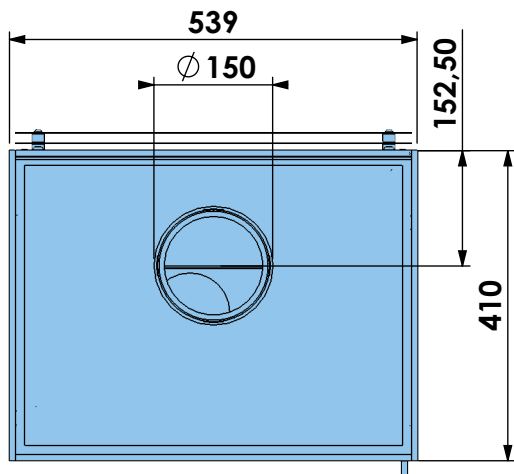

Plateau

* = optional air inlet Ø125mm
 ** = optional heat shield

barbas

Barbas Bellfires B.V.
 Hallenstraat 17
 5531 AB Bladel
 The Netherlands
 www.barbasbellfires.com

Name: **BOX Panorama 55**

Modifications reserved

Scale: 1:10
 Unit: mm

Version: 1

met houtopslagmodule
with log store
avec socle bûcher
mit Holzfach

* = optional air inlet \varnothing 125 mm
** = optional heat shield

barbas

Barbas Bellfires B.V.
Hallenstraat 17
5531 AB Bladel
The Netherlands
www.barbasbellfires.com

Name: **BOX Panorama 55**

Modifications reserved

Scale: 1:10
Unit: mm

Version: 1

Draagframe hanghaard
Floating support frame
Une chaise murale
Wandhalterung

***= optional air inlet \varnothing 125 mm**

barbas