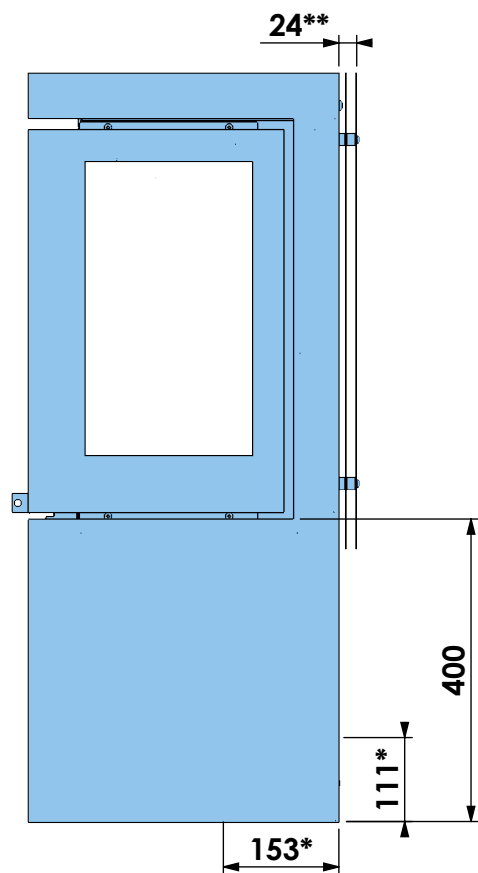

Plateau

* = optional air inlet Ø125mm
 ** = optional heat shield

barbas

Barbas Bellfires B.V.
 Hallenstraat 17
 5531 AB Bladel
 The Netherlands
 www.barbasbellfires.com

Name: **BOX Panorama 55**

Modifications reserved

Scale: 1:10
 Unit: mm

Version: 1

met houtopslagmodule
with log store
avec socle bûcher
mit Holzfach

* = optional air inlet \varnothing 125 mm
** = optional heat shield

barbas

Barbas Bellfires B.V.
Hallenstraat 17
5531 AB Bladel
The Netherlands
www.barbasbellfires.com

Name: **BOX Panorama 55**

Modifications reserved

Scale: 1:10
Unit: mm

Version: 1

Draagframe hanghaard
Floating support frame
Une chaise murale
Wandhalterung

***= optional air inlet \varnothing 125 mm**

barbas