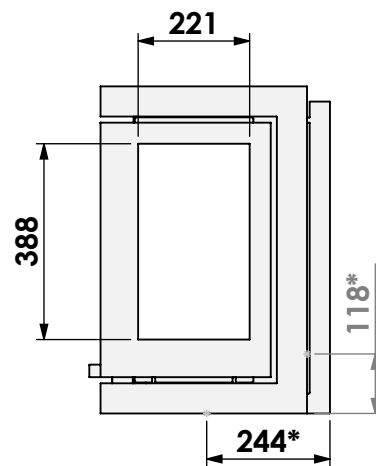

Plateau

* = optional air inlet Ø125mm
 ** = optional heat shield

barbas

Barbas Bellfires B.V.
 Hallenstraat 17
 5531 AB Bladel
 The Netherlands
 www.barbasbellfires.com

Name: **BOX Panorama 55**

Modifications reserved

Scale: 1:10
 Unit: mm

Version: 1

met houtopslagmodule
with log store
avec socle bûcher
mit Holzfach

* = optional air inlet \varnothing 125 mm
** = optional heat shield

barbas

Barbas Bellfires B.V.
Hallenstraat 17
5531 AB Bladel
The Netherlands
www.barbasbellfires.com

Name: **BOX Panorama 55**

Modifications reserved

Scale: 1:10
Unit: mm

Version: 1

Draagframe hanghaard
Floating support frame
Une chaise murale
Wandhalterung

***= optional air inlet \varnothing 125 mm**

barbas