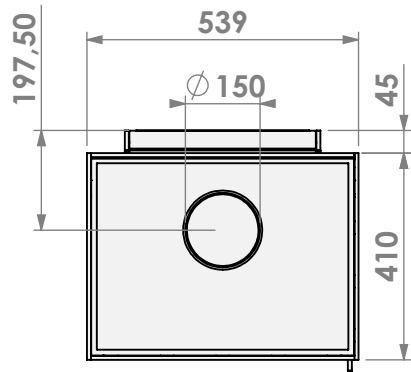

Scale: 1:10
 Unit: mm

Version: 1

met houtopslagmodule
with log store
avec socle bûcher
mit Holzfach

* = optional air inlet \varnothing 125 mm
** = optional heat shield

barbas

Barbas Bellfires B.V.
Hallenstraat 17
5531 AB Bladel
The Netherlands
www.barbasbellfires.com

Name: **BOX Panorama 55**

Modifications reserved

Scale: 1:10
Unit: mm

Version: 1

Draagframe hanghaard
Floating support frame
Une chaise murale
Wandhalterung

***= optional air inlet \varnothing 125 mm**

barbas