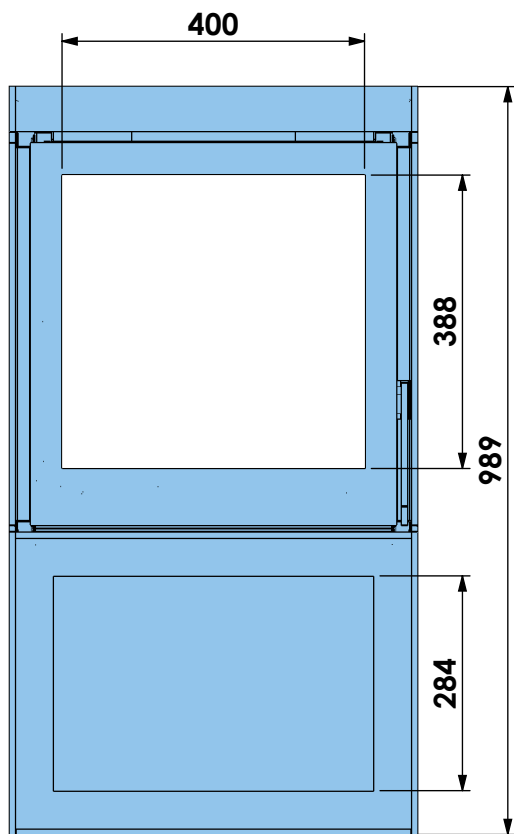

Plateau

* = optional air inlet Ø125mm
 ** = optional heat shield

barbas

Barbas Bellfires B.V.
 Hallenstraat 17
 5531 AB Bladel
 The Netherlands
 www.barbasbellfires.com

Name: **BOX Panorama 55**

Modifications reserved

Scale: 1:10
 Unit: mm

Version: 1

met houtopslagmodule
with log store
avec socle bûcher
mit Holzfach

* = optional air inlet \varnothing 125 mm
** = optional heat shield

barbas

Barbas Bellfires B.V.
Hallenstraat 17
5531 AB Bladel
The Netherlands
www.barbasbellfires.com

Name: **BOX Panorama 55**

Modifications reserved

Scale: 1:10
Unit: mm

Version: 1

Draagframe hanghaard
Floating support frame
Une chaise murale
Wandhalterung

***= optional air inlet \varnothing 125 mm**

barbas