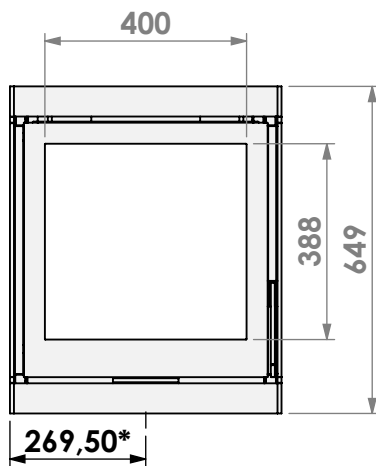

Plateau

* = optional air inlet Ø125mm
 ** = optional heat shield

barbas

Barbas Bellfires B.V.
 Hallenstraat 17
 5531 AB Bladel
 The Netherlands
 www.barbasbellfires.com

Name: **BOX Panorama 55**

Modifications reserved

Scale: 1:10
 Unit: mm

Version: 1

met houtopslagmodule
with log store
avec socle bûcher
mit Holzfach

* = optional air inlet \varnothing 125 mm
** = optional heat shield

barbas

Barbas Bellfires B.V.
Hallenstraat 17
5531 AB Bladel
The Netherlands
www.barbasbellfires.com

Name: **BOX Panorama 55**

Modifications reserved

Scale: 1:10
Unit: mm

Version: 1

Draagframe hanghaard
Floating support frame
Une chaise murale
Wandhalterung

***= optional air inlet \varnothing 125 mm**

barbas