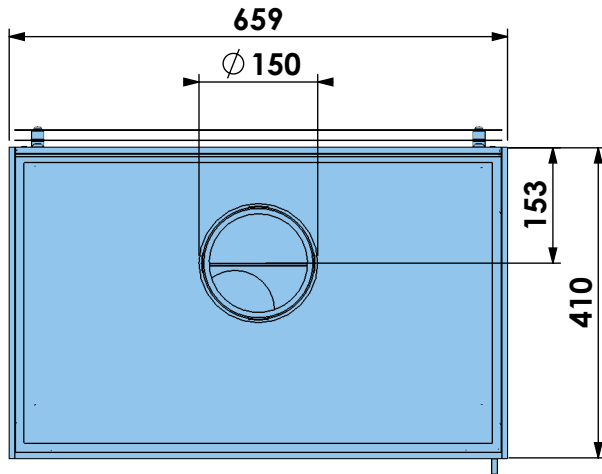

Plateau

**barbas**

Barbas Bellfires B.V.  
Hallenstraat 17  
5531 AB Bladel  
The Netherlands  
www.barbasbellfires.com

Name: **BOX Panorma 65**

Modifications reserved

Scale: 1:10  
Unit: mm

Version: 1

\* = optional air inlet Ø125mm  
\*\* = optional heat shield

Name: **BOX Panorama 65**

Modifications reserved

Scale: 1:10  
Unit: mm

Version: 1

**Draagframe hanghaard**  
**Floating support frame**  
**Une chaise murale**  
**Wandhalterung**

\* = optional air inlet  $\varnothing$ 125 mm