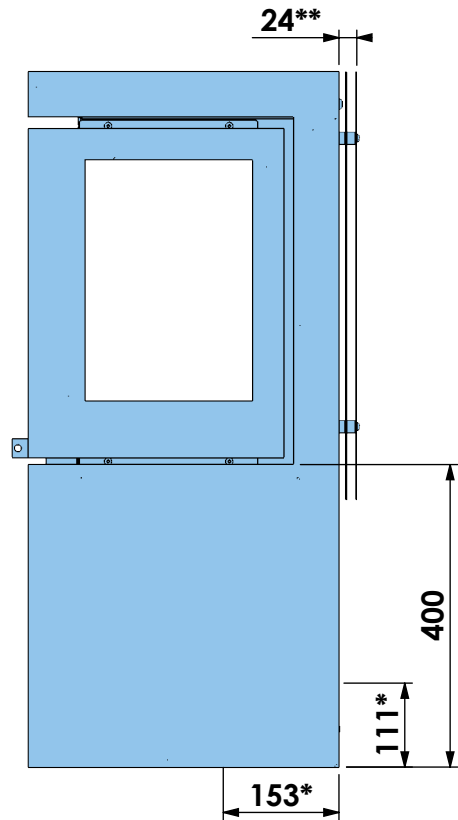

Plateau

**barbas**

Barbas Bellfires B.V.  
Hallenstraat 17  
5531 AB Bladel  
The Netherlands  
www.barbasbellfires.com

Name: **BOX Panorma 65**

Modifications reserved

Scale: 1:10  
Unit: mm

Version: 1

\* = optional air inlet Ø125mm  
\*\* = optional heat shield

met houtopslagmodule  
with log store  
avec socle bûcher  
mit Holzfach

\* = optional air inlet Ø125mm  
\*\* = optional heat shield

**barbas**

Barbas Bellfires B.V.  
Hallenstraat 17  
5531 AB Bladel  
The Netherlands  
www.barbasbellfires.com

Name: **BOX Panorama 65**

Modifications reserved

Scale: 1:10  
Unit: mm

Version: 1

**Draagframe hanghaard**  
**Floating support frame**  
**Une chaise murale**  
**Wandhalterung**

\* = optional air inlet  $\varnothing$ 125 mm