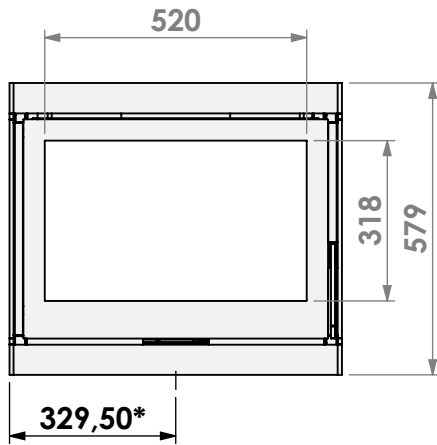

Plateau

**barbas**

Barbas Bellfires B.V.  
Hallenstraat 17  
5531 AB Bladel  
The Netherlands  
www.barbasbellfires.com

Name: **BOX Panorma 65**

Modifications reserved

Scale: 1:10  
Unit: mm

Version: 1

\* = optional air inlet Ø125mm  
\*\* = optional heat shield

met houtopslagmodule  
with log store  
avec socle bûcher  
mit Holzfach

\* = optional air inlet Ø125mm  
\*\* = optional heat shield

**barbas**

Barbas Bellfires B.V.  
Hallenstraat 17  
5531 AB Bladel  
The Netherlands  
www.barbasbellfires.com

Name: **BOX Panorama 65**

Modifications reserved

Scale: 1:10  
Unit: mm

Version: 1

**Draagframe hanghaard**  
**Floating support frame**  
**Une chaise murale**  
**Wandhalterung**

\* = optional air inlet  $\varnothing$ 125 mm