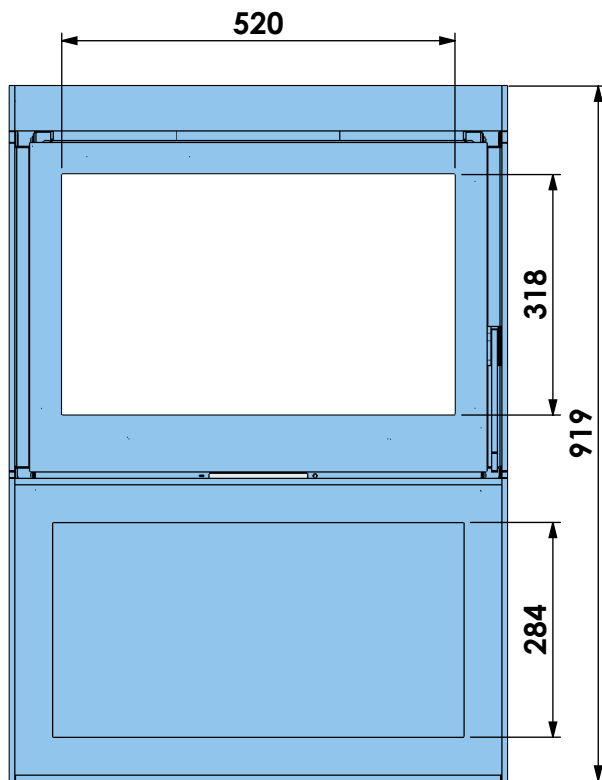

Plateau

**barbas**

Barbas Bellfires B.V.  
Hallenstraat 17  
5531 AB Bladel  
The Netherlands  
www.barbasbellfires.com

Name: **BOX Panorma 65**

Modifications reserved

Scale: 1:10  
Unit: mm

Version: 1

\* = optional air inlet Ø125mm  
\*\* = optional heat shield

Name: **BOX Panorama 65**

Modifications reserved

Scale: 1:10  
Unit: mm

Version: 1

**Draagframe hanghaard**  
**Floating support frame**  
**Une chaise murale**  
**Wandhalterung**

\* = optional air inlet  $\varnothing$ 125 mm