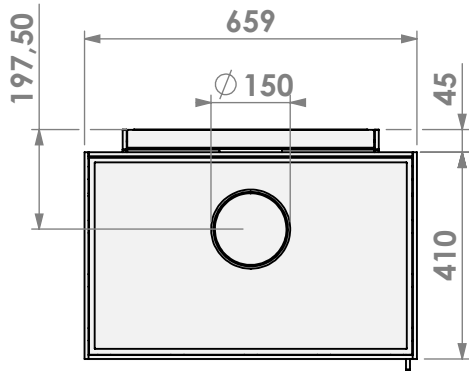

Plateau

**barbas**

Barbas Bellfires B.V.  
Hallenstraat 17  
5531 AB Bladel  
The Netherlands  
www.barbasbellfires.com

Name: **BOX Panorma 65**

Modifications reserved

Scale: 1:10  
Unit: mm

Version: 1

\* = optional air inlet Ø125mm  
\*\* = optional heat shield

met houtopslagmodule  
with log store  
avec socle bûcher  
mit Holzfach

\* = optional air inlet Ø125mm  
\*\* = optional heat shield

**barbas**

Barbas Bellfires B.V.  
Hallenstraat 17  
5531 AB Bladel  
The Netherlands  
www.barbasbellfires.com

Name: **BOX Panorama 65**

Modifications reserved

Scale: 1:10  
Unit: mm

Version: 1

**Draagframe hanghaard**  
**Floating support frame**  
**Une chaise murale**  
**Wandhalterung**

\* = optional air inlet  $\varnothing$ 125 mm