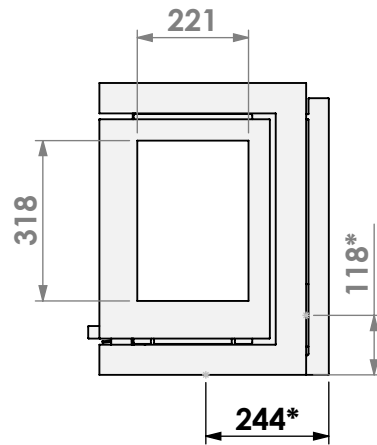

Plateau

**barbas**

Barbas Bellfires B.V.  
Hallenstraat 17  
5531 AB Bladel  
The Netherlands  
www.barbasbellfires.com

Name: **BOX Panorma 65**

Modifications reserved

Scale: 1:10  
Unit: mm

Version: 1

\* = optional air inlet Ø125mm  
\*\* = optional heat shield

met houtopslagmodule  
with log store  
avec socle bûcher  
mit Holzfach

\* = optional air inlet Ø125mm  
\*\* = optional heat shield

**barbas**

Barbas Bellfires B.V.  
Hallenstraat 17  
5531 AB Bladel  
The Netherlands  
www.barbasbellfires.com

Name: **BOX Panorama 65**

Modifications reserved

Scale: 1:10  
Unit: mm

Version: 1

**Draagframe hanghaard**  
**Floating support frame**  
**Une chaise murale**  
**Wandhalterung**

\* = optional air inlet  $\varnothing$ 125 mm