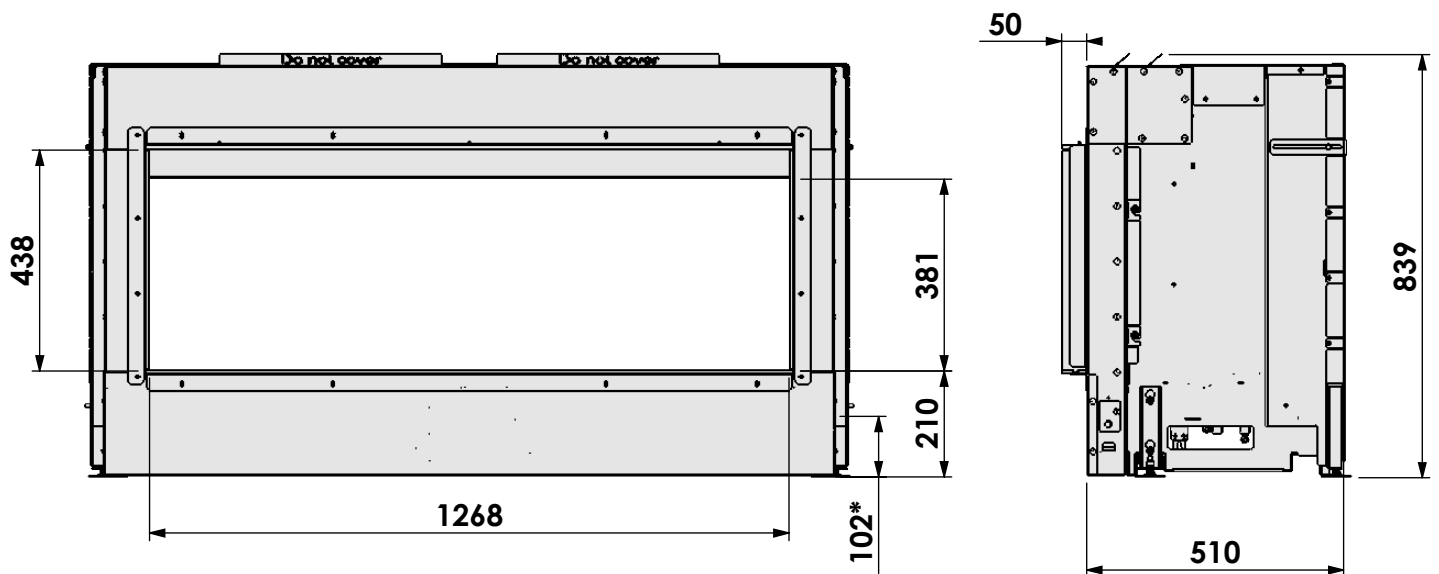

Name: **Gas Fire Front 130-45**

Modifications reserved

Scale: 1:10
Unit: mm

Version: 0

HD met convectiekast
 HD with convection housing
 HD avec caisse convection
 HD mit konvektion Kasten

* = Gas

barbas

Barbas Bellfires B.V.
 Hallenstraat 17
 5531 AB Bladel
 The Netherlands
 www.barbasbellfires.com