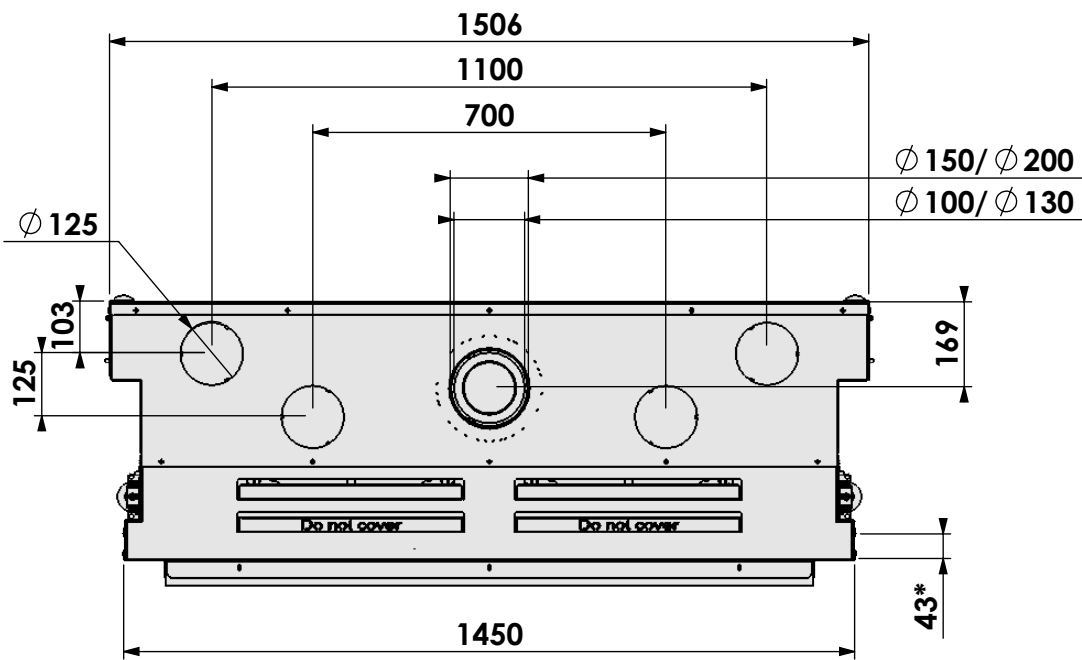

Name: **Gas Fire Front 130-45**

Modifications reserved

Scale: 1:10
Unit: mm

Version: 0

HD met convectiekast
 HD with convection housing
 HD avec caisse convection
 HD mit konvektion Kasten

* = Gas

barbas

Barbas Bellfires B.V.
 Hallenstraat 17
 5531 AB Bladel
 The Netherlands
 www.barbasbellfires.com