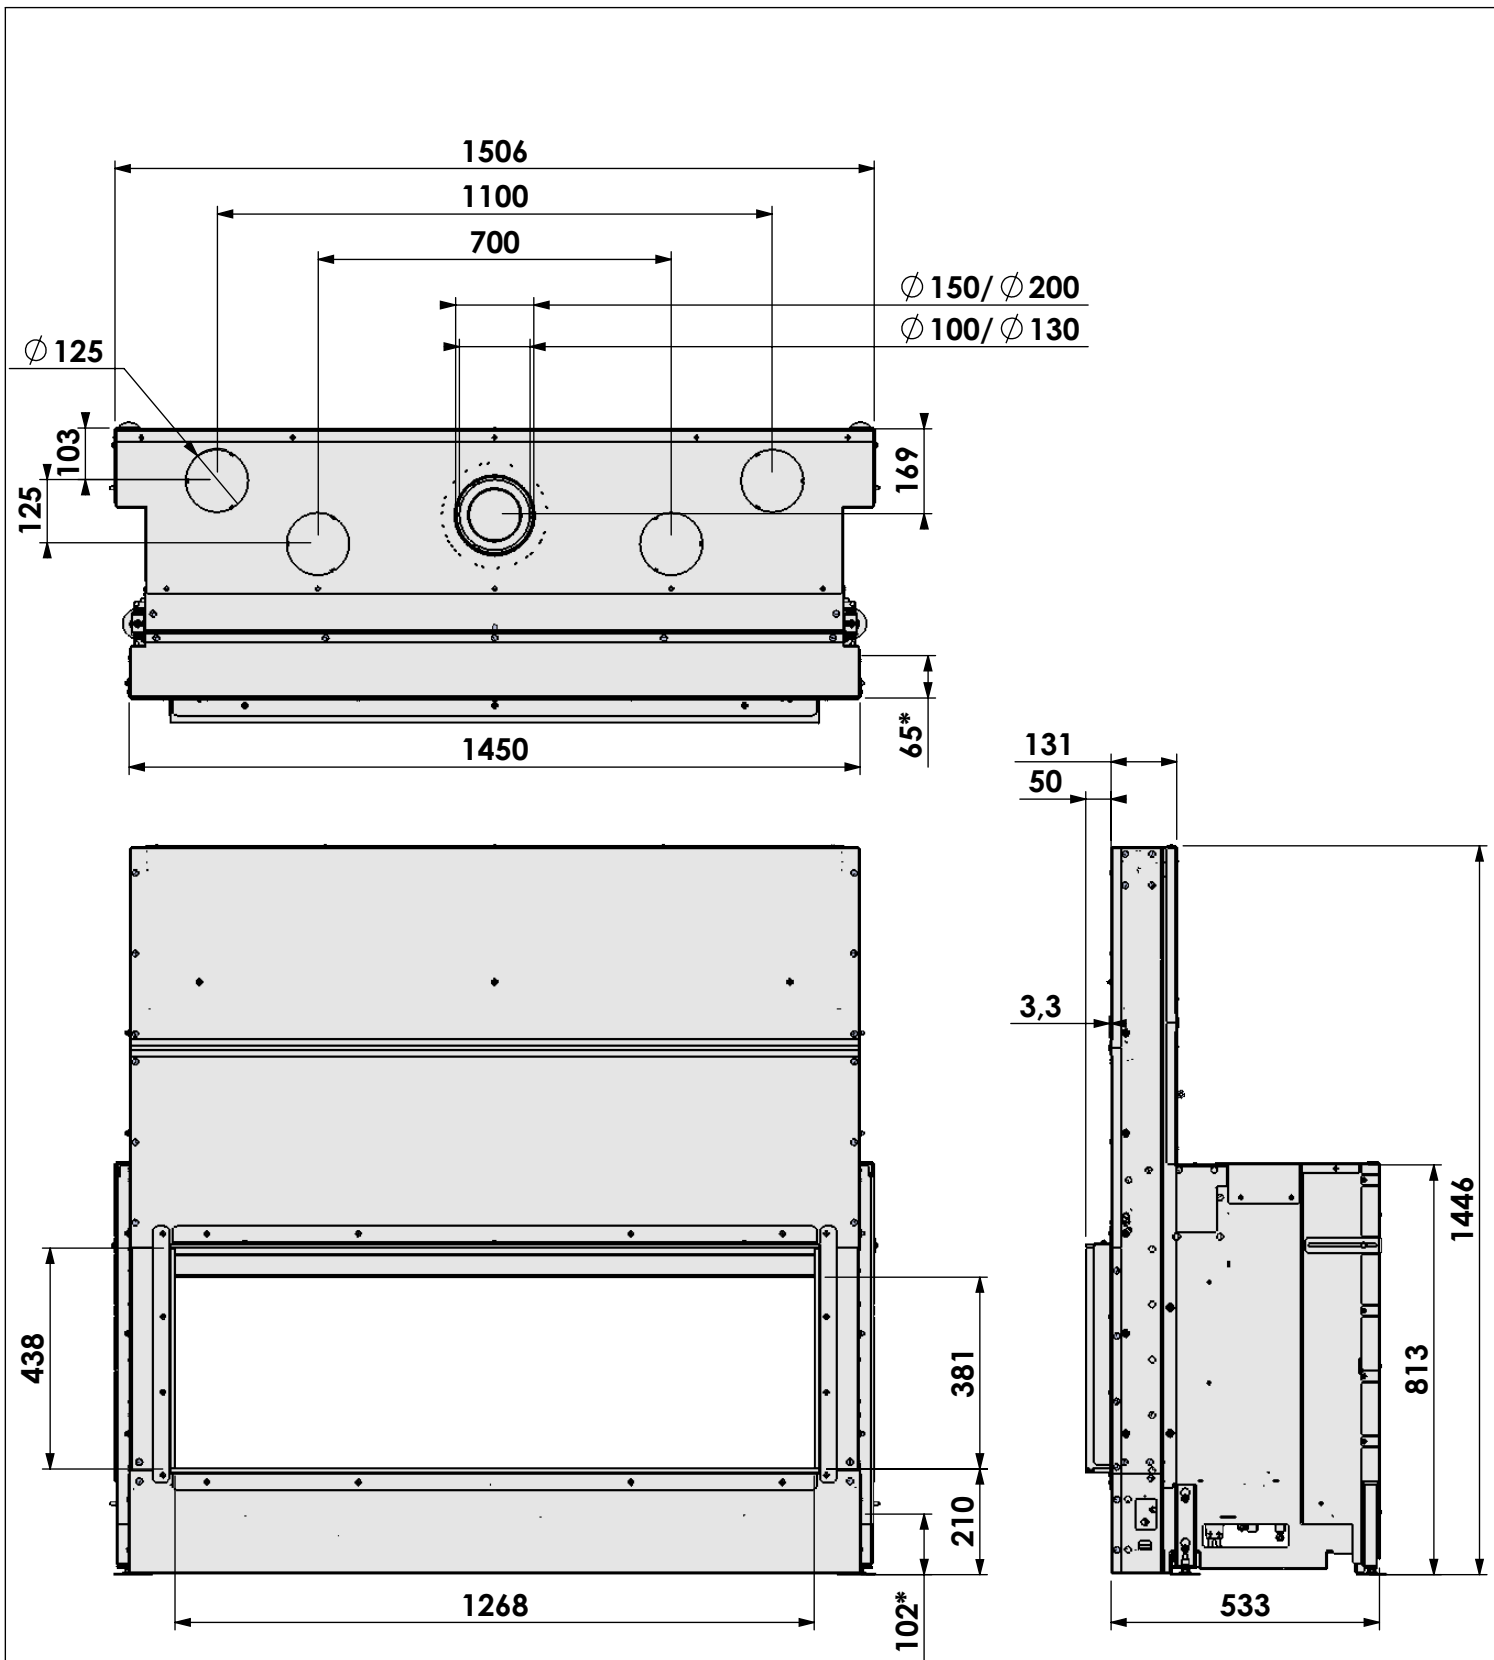

Name: **Gas Fire Front 130-45**

Modifications reserved

Scale: 1:10
Unit: mm

Version: 0

HD + vuurscherm en convectiekast
 HD + with firescreen and convection housing
 HD + avec écran de cheminée et caisse convection
 HD + mit Kaminschirm und konvektion Kasten