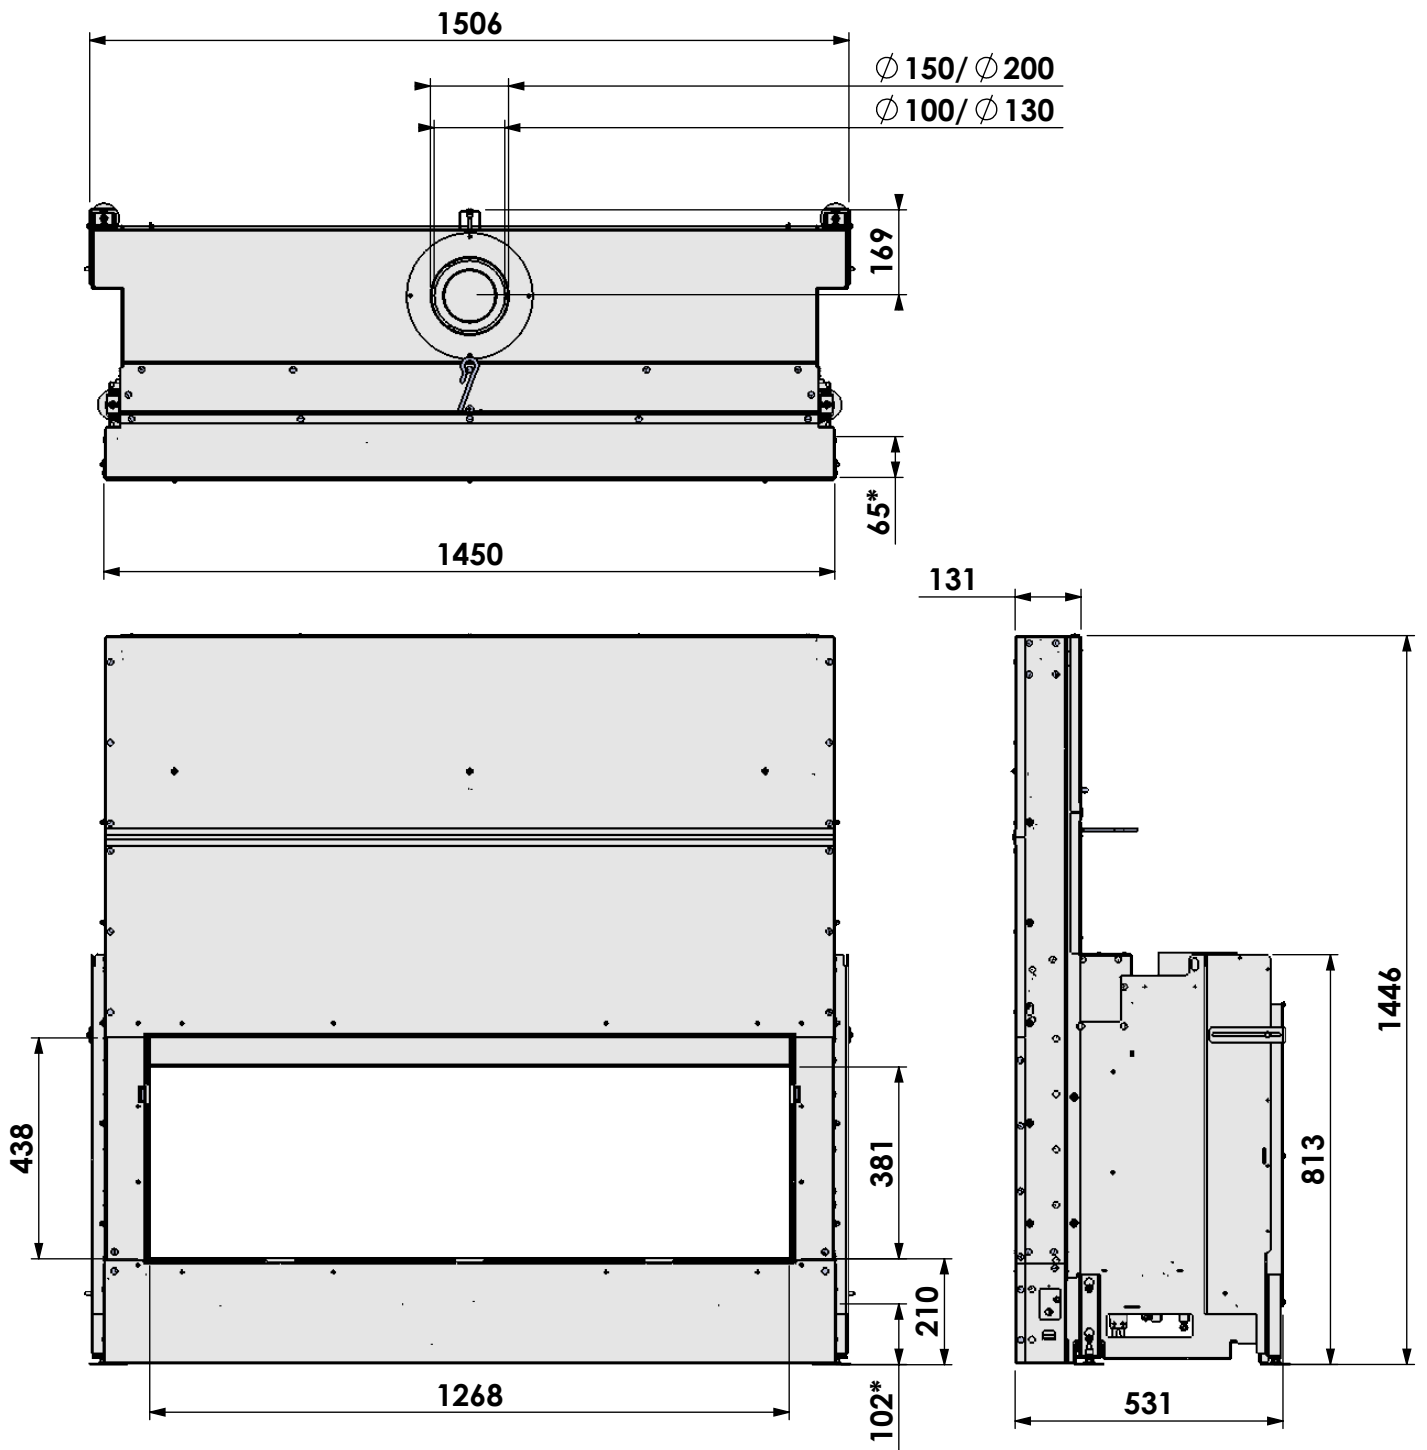

* = Gas

barbas

Barbas Bellfires B.V.
 Hallenstraat 17
 5531 AB Bladel
 The Netherlands
 www.barbasbellfires.com

Name: **Gas Fire Front 130-45**

Modifications reserved

Scale: 1:10
 Unit: mm

Version: 0

HD met vuurscherm
 HD with firescreen
 HD avec écran de cheminée
 HD mit Kaminschirm