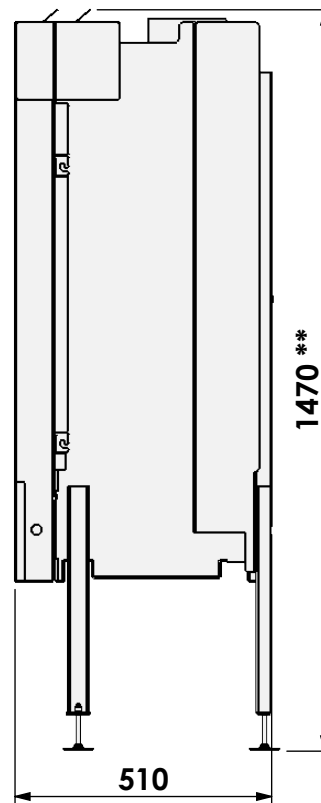

Name: **Gas Fire Front 70-75**

Modifications reserved

Scale: 1:15
Unit: mm

Version: 0

Hidden Door +

*=Gas

barbas

Barbas Bellfires B.V.
 Hallenstraat 17
 5531 AB Bladel
 The Netherlands
 www.barbasbellfires.com

Name: **Gas Fire Front 70-75**

Modifications reserved

Scale: 1:15
 Unit: mm

Version: 0

HD met verlengde potenset
 HD with adjustable legs
 HD avec set de pieds réhaussés
 HD mit hohe Stellfüsse

*=Gas

**=Max

Modifications reserved

Scale: 1:20
Unit: mm

Version: 0