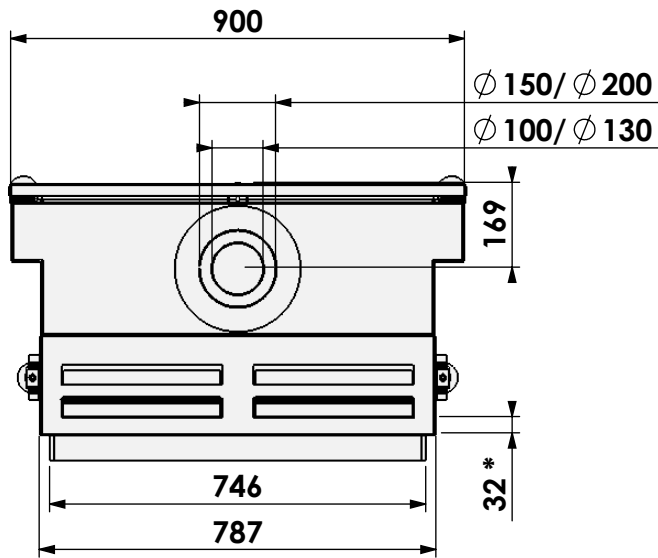

Floating Frame

*=Gas

barbas

Barbas Bellfires B.V.
 Hallenstraat 17
 5531 AB Bladel
 The Netherlands
 www.barbasbellfires.com

Name: **Gas Fire Front 70-75**

Modifications reserved

Scale: 1:15
 Unit: mm

Version: 0

Floating Frame +

*=Gas

barbas

Barbas Bellfires B.V.
 Hallenstraat 17
 5531 AB Bladel
 The Netherlands
 www.barbasbellfires.com

Name: **Gas Fire Front 70-75**

Modifications reserved

Scale: 1:15
 Unit: mm

Version: 0

Name: **Gas Fire Front 70-75**

Modifications reserved

Scale: 1:15
 Unit: mm

Version: 0

HD met verlengde potenset
 HD with adjustable legs
 HD avec set de pieds réhaussés
 HD mit hohe Stellfüsse

*=Gas

**=Max

Modifications reserved

Scale: 1:20
Unit: mm

Version: 0