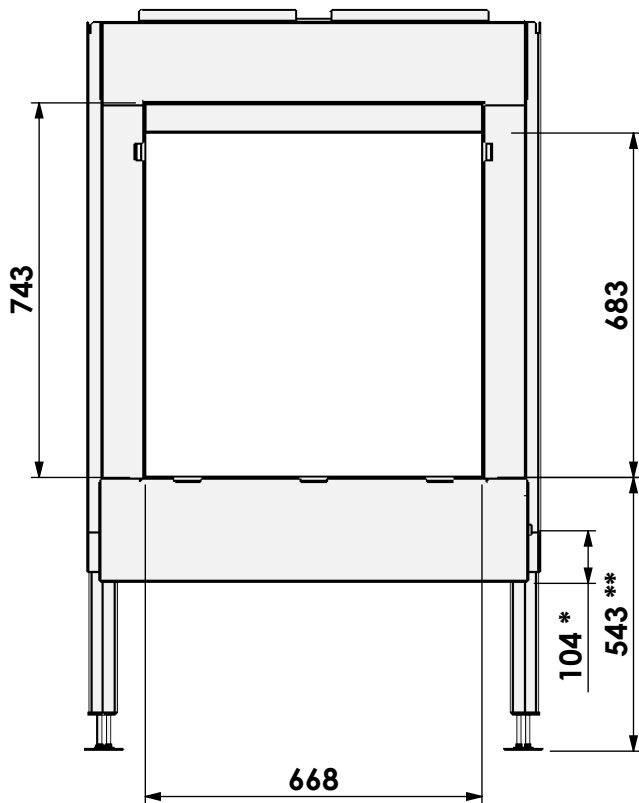

Name: **Gas Fire Front 70-75**

Modifications reserved

Scale: 1:15
Unit: mm

Version: 0

Hidden Door +

*=Gas

barbas

Barbas Bellfires B.V.
 Hallenstraat 17
 5531 AB Bladel
 The Netherlands
 www.barbasbellfires.com

Name: **Gas Fire Front 70-75**

Modifications reserved

Scale: 1:15
 Unit: mm

Version: 0

HD met verlengde potenset
 HD with adjustable legs
 HD avec set de pieds réhaussés
 HD mit hohe Stellfüsse

*=Gas

**=Max

Modifications reserved

Scale: 1:20
Unit: mm

Version: 0