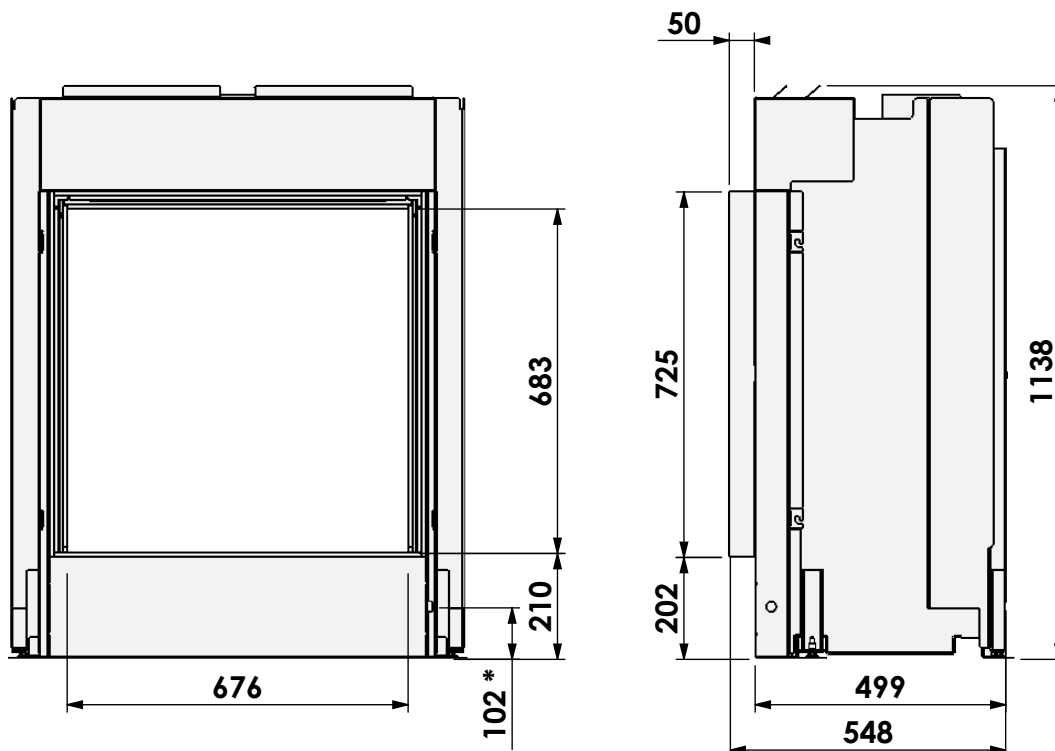

Floating Frame

*=Gas

barbas

Barbas Bellfires B.V.
 Hallenstraat 17
 5531 AB Bladel
 The Netherlands
 www.barbasbellfires.com

Name: **Gas Fire Front 70-75**

Modifications reserved

Scale: 1:15
 Unit: mm

Version: 0

Floating Frame +

*=Gas

barbas

Barbas Bellfires B.V.
 Hallenstraat 17
 5531 AB Bladel
 The Netherlands
 www.barbasbellfires.com

Name: **Gas Fire Front 70-75**

Modifications reserved

Scale: 1:15
 Unit: mm

Version: 0

Modifications reserved

Scale: 1:20
Unit: mm

Version: 0