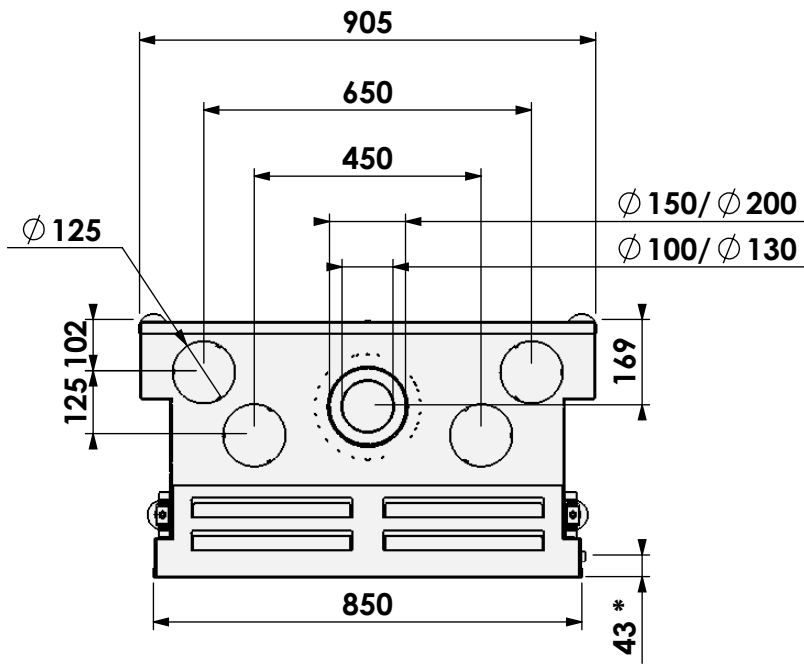

HD met convectiekast
HD with convection housing
HD avec caisse convection
HD mit konvektion Kasten

*=Gas

barbas

Barbas Bellfires B.V.
Hallenstraat 17
5531 AB Bladel
The Netherlands
www.barbasbellfires.com

Name: **Gas Fire Front 70-75**

Modifications reserved

Scale: 1:15
Unit: mm

Version: 0