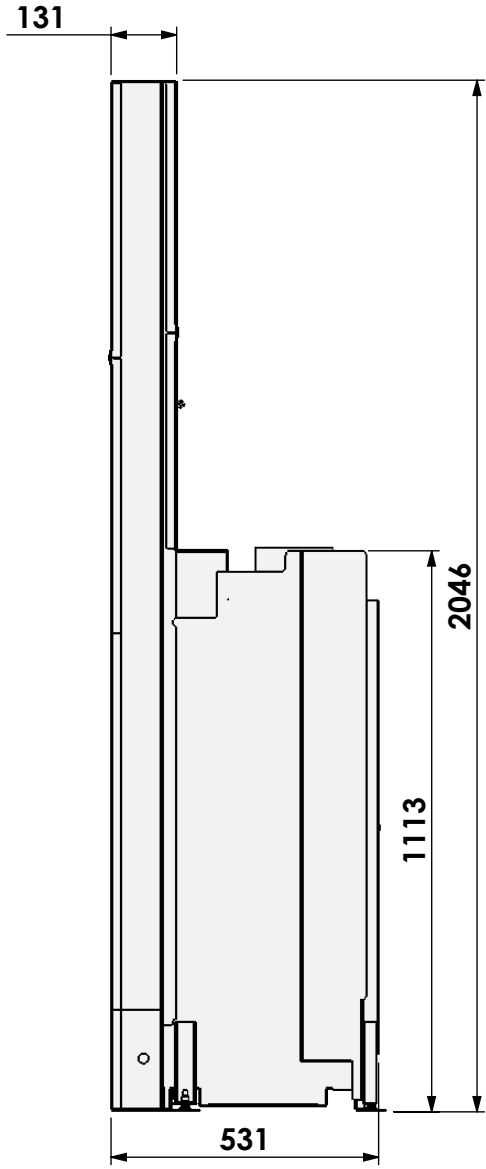

HD met vuurscherm
HD with firescreen
HD avec écran de cheminée
HD mit Kaminschirm

*=Gas

barbas

Barbas Bellfires B.V.
Hallenstraat 17
5531 AB Bladel
The Netherlands
www.barbasbellfires.com

Name: **Gas Fire Front 70-75**

Modifications reserved

Scale: 1:20
Unit: mm

Version: 0