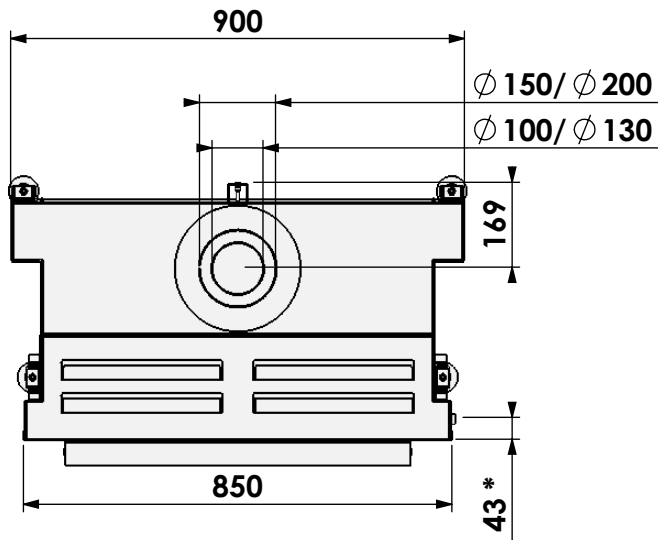

Hidden Door +

*=Gas

barbas

Barbas Bellfires B.V.
Hallenstraat 17
5531 AB Bladel
The Netherlands
www.barbasbellfires.com

Name: **Gas Fire Front 70-75**

Modifications reserved

Scale: 1:15
Unit: mm

Version: 0