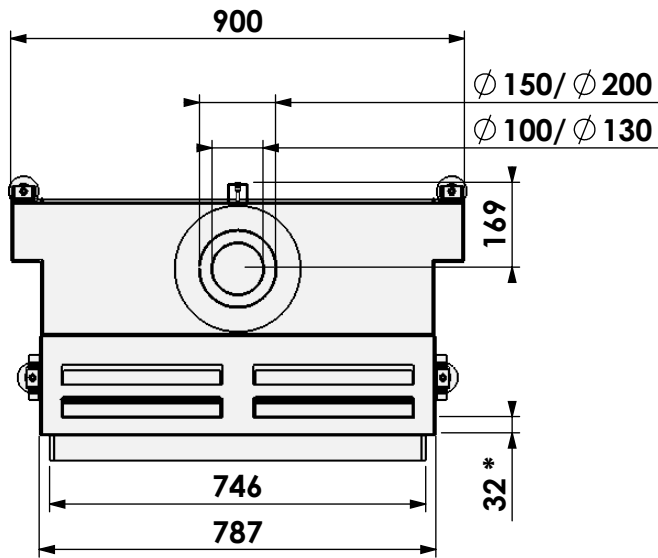

Floating Frame

*=Gas

barbas

Barbas Bellfires B.V.
 Hallenstraat 17
 5531 AB Bladel
 The Netherlands
 www.barbasbellfires.com

Name: **Gas Fire Front 70-75**

Modifications reserved

Scale: 1:15
 Unit: mm

Version: 0

Floating Frame +

*=Gas

barbas

Barbas Bellfires B.V.
 Hallenstraat 17
 5531 AB Bladel
 The Netherlands
 www.barbasbellfires.com

Name: **Gas Fire Front 70-75**

Modifications reserved

Scale: 1:15
 Unit: mm

Version: 0

Name: **Gas Fire Front 70-75**

Modifications reserved

Scale: 1:15
 Unit: mm

Version: 0

HD met verlengde potenset
 HD with adjustable legs
 HD avec set de pieds réhaussés
 HD mit hohe Stellfüsse

*=Gas

**=Max

Modifications reserved

Scale: 1:20
Unit: mm

Version: 0