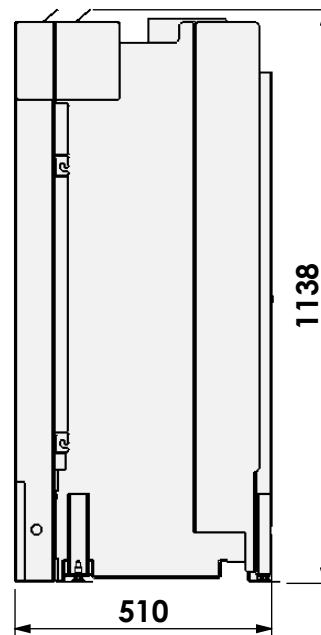

Name: **Gas Fire Front 70-75**

Modifications reserved

Scale: 1:15
Unit: mm

Version: 0

FF+ met convectiekast
 FF+ with convection housing
 FF+ avec caisse convection
 FF+ mit konvektion Kasten

*=Gas

barbas

Barbas Bellfires B.V.
 Hallenstraat 17
 5531 AB Bladel
 The Netherlands
 www.barbasbellfires.com

Name: **Gas Fire Front 70-75**

Modifications
 reserved

Scale: 1:15
 Unit: mm

Version:
 0

Hidden Door

*=Gas

barbas

Barbas Bellfires B.V.
Hallenstraat 17
5531 AB Bladel
The Netherlands
www.barbasbellfires.com

Modifications reserved

Scale: 1:20
Unit: mm

Version: 0