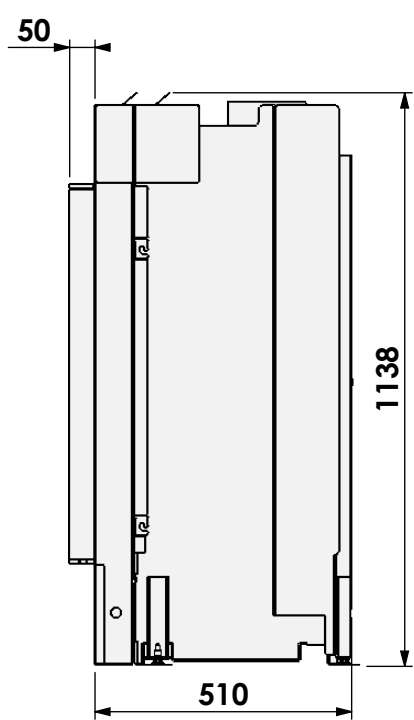

Hidden Door +

*=Gas

barbas

Barbas Bellfires B.V.
Hallenstraat 17
5531 AB Bladel
The Netherlands
www.barbasbellfires.com

Name: **Gas Fire Front 70-75**

Modifications reserved

Scale: 1:15
Unit: mm

Version: 0