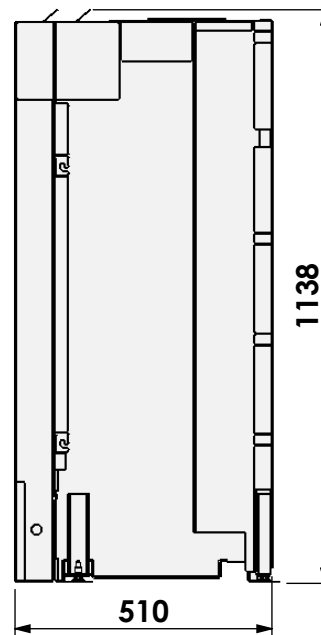

Name: **Gas Fire Front 70-75**

Modifications reserved

Scale: 1:15
 Unit: mm

Version: 0

HD met verlengde potenset
 HD with adjustable legs
 HD avec set de pieds réhaussés
 HD mit hohe Stellfüsse

*=Gas

**=Max

barbas

Barbas Bellfires B.V.
 Hallenstraat 17
 5531 AB Bladel
 The Netherlands
 www.barbasbellfires.com

Name: **Gas Fire Front 70-75**

Modifications reserved

Scale: 1:15
Unit: mm

Version: 0

HD met convectiekast
 HD with convection housing
 HD avec caisse convection
 HD mit konvektion Kasten

Modifications reserved

Scale: 1:20
Unit: mm

Version: 0