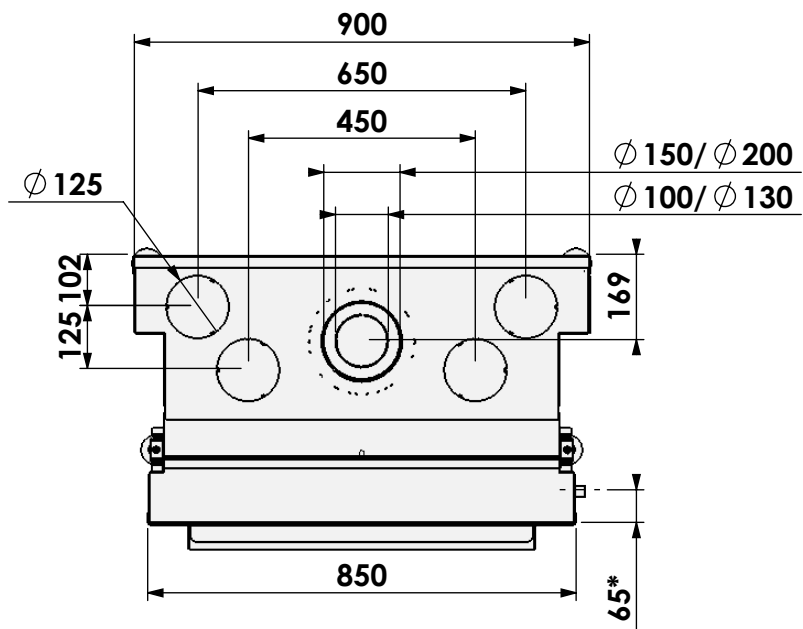

*=Gas

barbas

Barbas Bellfires B.V.
 Hallenstraat 17
 5531 AB Bladel
 The Netherlands
 www.barbasbellfires.com

Name: **Gas Fire Front 70-75**

Modifications reserved

Scale: 1:15
Unit: mm

Version: 0

HD + met vuurscherm en convectiekast
 HD + with firescreen and convection housing
 HD + avec écran de cheminée et caisse convection
 HD + mit Kaminschirm und konvektion Kasten

Modifications reserved

Scale: 1:20
Unit: mm

Version: 0