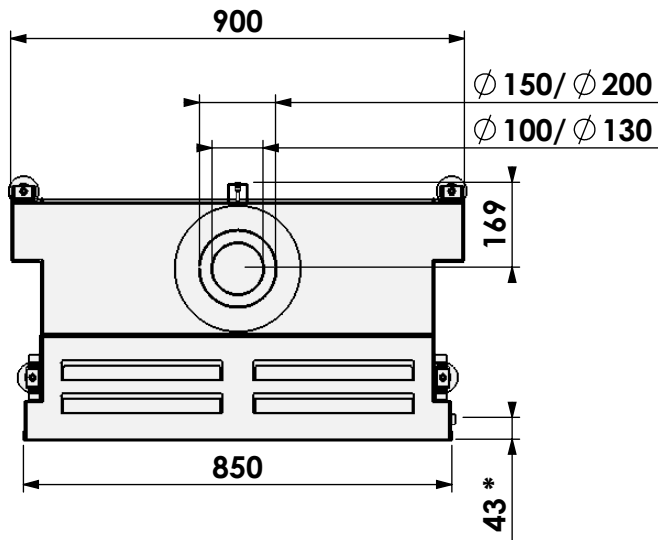

Name: **Gas Fire Front 70-75**

Modifications reserved

Scale: 1:15
Unit: mm

Version: 0

Hidden Door +

*=Gas

barbas

Barbas Bellfires B.V.
 Hallenstraat 17
 5531 AB Bladel
 The Netherlands
 www.barbasbellfires.com

Name: **Gas Fire Front 70-75**

Modifications reserved

Scale: 1:15
 Unit: mm

Version: 0

HD met verlengde potenset
 HD with adjustable legs
 HD avec set de pieds réhaussés
 HD mit hohe Stellfüsse

*=Gas

**=Max

Modifications reserved

Scale: 1:20
Unit: mm

Version: 0