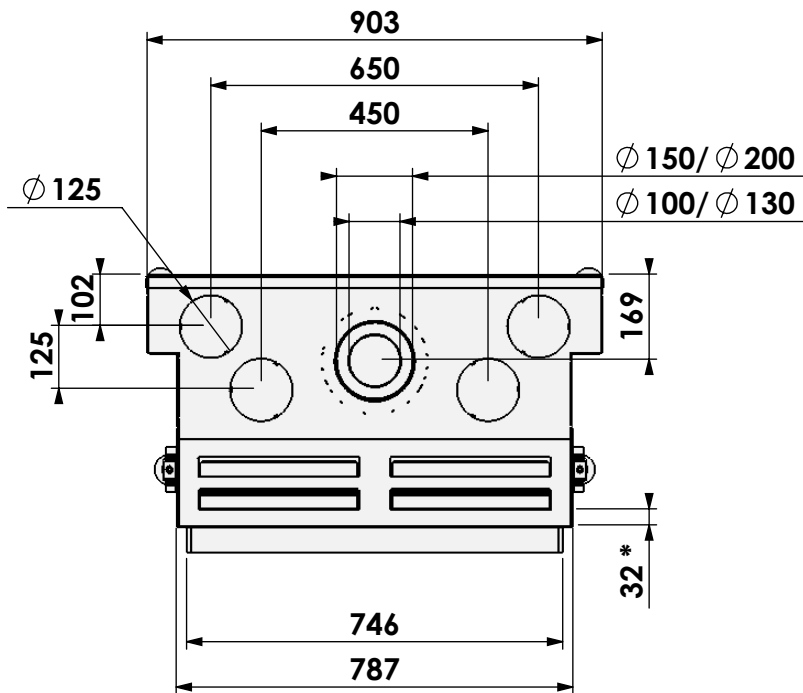

FF+ met convectiekast
FF+ with convection housing
FF+ avec caisse convection
FF+ mit konvektion Kasten

*=Gas

barbas

Barbas Bellfires B.V.
Hallenstraat 17
5531 AB Bladel
The Netherlands
www.barbasbellfires.com

Name: **Gas Fire Front 70-75**

Modifications
reserved

Scale: 1:15
Unit: mm

Version:
0