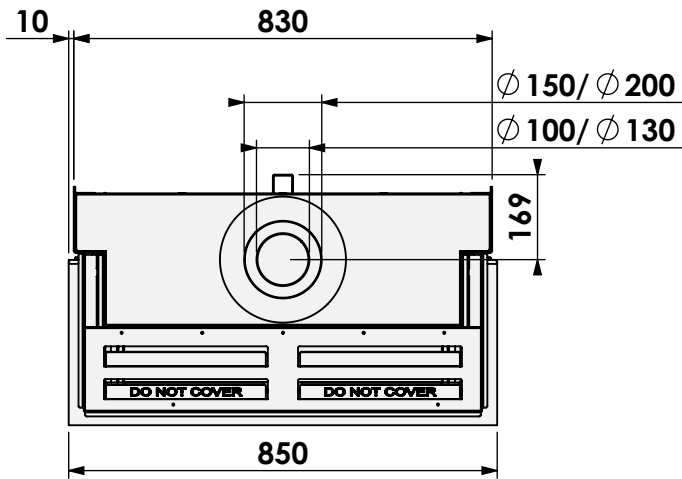

* = max

barbas

Barbas Bellfires B.V.
 Hallenstraat 17
 5531 AB Bladel
 The Netherlands
 www.barbasbellfires.com

Name: Barbas Gas Fire Panorama 70-55

Modifications reserved

Scale: 1:15
 Unit: mm

Version: 0

Kader 6 cm
 6 cm Frame
 Cadre 6 cm
 Rahmen 6 cm