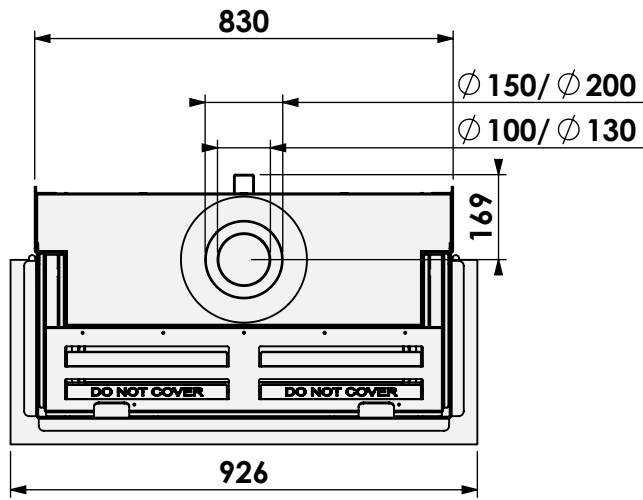

barbas

Barbas Bellfires B.V.
 Hallenstraat 17
 5531 AB Bladel
 The Netherlands
 www.barbasbellfires.com

Name: Barbas Gas Fire Panorama 70-55

Modifications reserved

Scale: 1:15
 Unit: mm

Version: 0

Kader 10 cm met verlengde potenset
 10 cm Frame with adjustable legs
 Cadre 10 cm avec set de pieds réhaussés
 Rahmen 10 cm mit hohe Stellfüsse