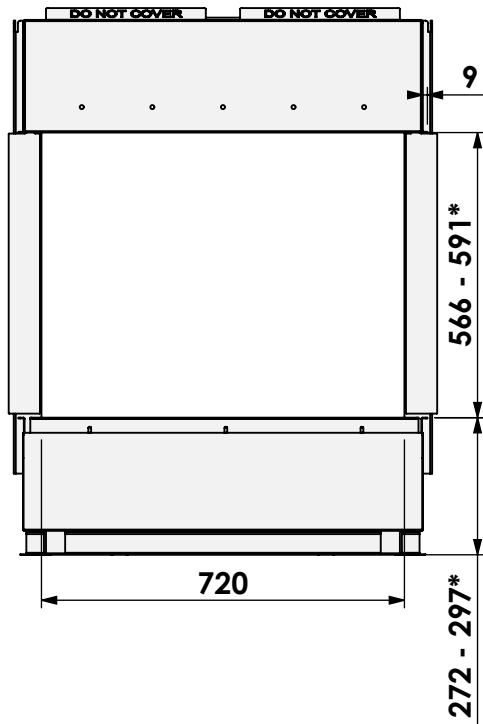

barbas

Barbas Bellfires B.V.
 Hallenstraat 17
 5531 AB Bladel
 The Netherlands
 www.barbasbellfires.com

Name: Barbas Gas Fire Panorama 70-55

Modifications reserved

Scale: 1:15
 Unit: mm

Version: 0

Kaderloos
 Frameless
 Sans cadre
 Ohne Rahmen