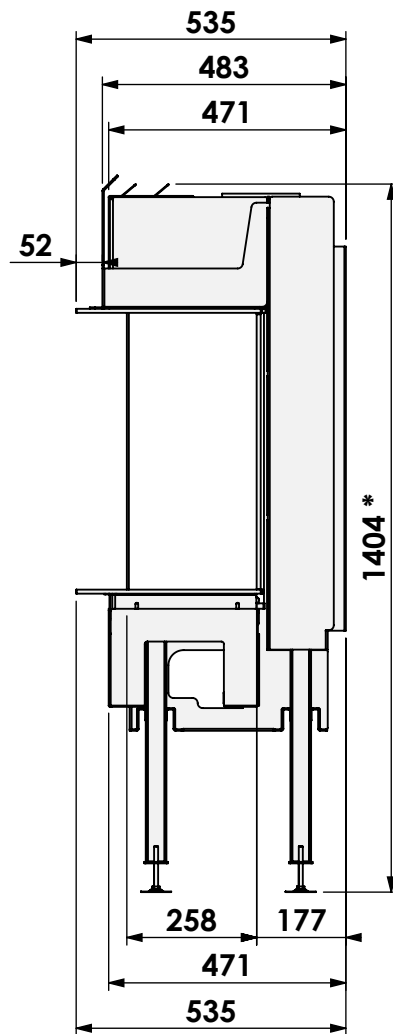

Name: Barbas Gas Fire Panorama 70-55

Modifications reserved

Scale: 1:15
 Unit: mm

Version: 0

Kader 10 cm met convectiekast
 10 cm Frame with convection housing
 Cadre 10 cm avec caisse convection
 Rahmen 10 cm mit konvektion Kasten

barbas

Barbas Bellfires B.V.
 Hallenstraat 17
 5531 AB Bladel
 The Netherlands
 www.barbasbellfires.com

Name: Barbas Gas Fire Panorama 70-55

Modifications reserved

Scale: 1:15
 Unit: mm

Version: 0

Kader 10 cm met verlengde potenset
 10 cm Frame with adjustable legs
 Cadre 10 cm avec set de pieds réhaussés
 Rahmen 10 cm mit hohe Stellfüsse