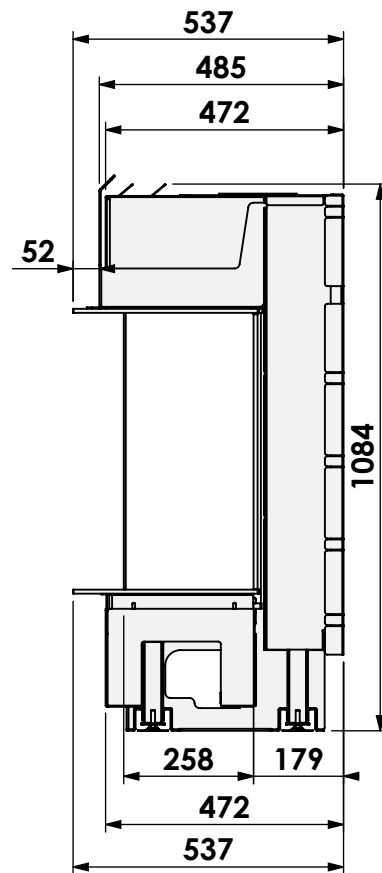

Scale: 1:15
 Unit: mm

Version: 0

Kader 4 cm met convectiekast
 4 cm Frame with convection housing
 Cadre 4 cm avec caisse convection
 Rahmen 4 cm mit konvektion Kasten

barbas

Barbas Bellfires B.V.
 Hallenstraat 17
 5531 AB Bladel
 The Netherlands
 www.barbasbellfires.com

Name: Barbas Gas Fire Panorama 70-55

Modifications reserved

Scale: 1:15
 Unit: mm

Version: 0

Kader 10 cm
 10 cm Frame
 Cadre 10 cm
 Rahmen 10 cm

barbas

Barbas Bellfires B.V.
 Hallenstraat 17
 5531 AB Bladel
 The Netherlands
 www.barbasbellfires.com

Name: Barbas Gas Fire Panorama 70-55

Modifications reserved

Scale: 1:15
 Unit: mm

Version: 0

Kader 10 cm met convectiekast
 10 cm Frame with convection housing
 Cadre 10 cm avec caisse convection
 Rahmen 10 cm mit konvektion Kasten