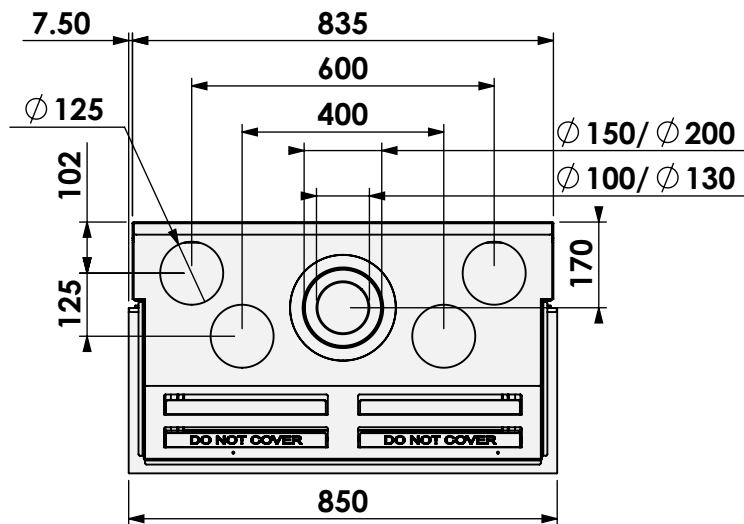

barbas

Barbas Bellfires B.V.
 Hallenstraat 17
 5531 AB Bladel
 The Netherlands
 www.barbasbellfires.com

Name: Barbas Gas Fire Panorama 70-55

Modifications reserved

Scale: 1:15
 Unit: mm

Version: 0

Kader 6 cm met convectiekast
 6 cm Frame with convection housing
 Cadre 6 cm avec caisse convection
 Rahmen 6 cm mit konvektion Kasten