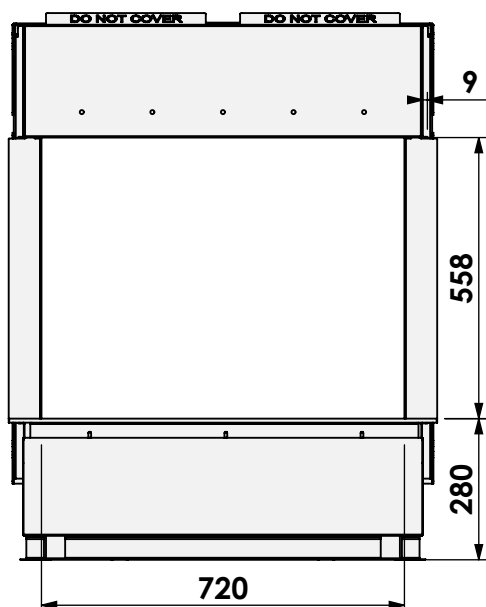

barbas

Barbas Bellfires B.V.
 Hallenstraat 17
 5531 AB Bladel
 The Netherlands
 www.barbasbellfires.com

Name: Barbas Gas Fire Panorama 70-55

Modifications reserved

Scale: 1:15
 Unit: mm

Version: 0

Kader 6 cm met convectiekast
 6 cm Frame with convection housing
 Cadre 6 cm avec caisse convection
 Rahmen 6 cm mit konvektion Kasten