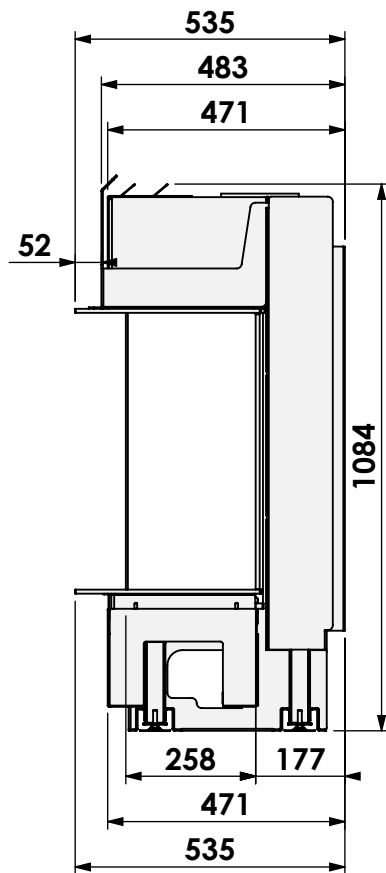

Kader 4 cm
 4 cm Frame
 Cadre 4 cm
 Rahmen 4 cm

barbas

Barbas Bellfires B.V.
 Hallenstraat 17
 5531 AB Bladel
 The Netherlands
 www.barbasbellfires.com

Name: Barbas Gas Fire Panorama 70-55

Modifications reserved

Scale: 1:15
 Unit: mm

Version: 0

Kader 4 cm met convectiekast
 4 cm Frame with convection housing
 Cadre 4 cm avec caisse convection
 Rahmen 4 cm mit konvektion Kasten

barbas

Barbas Bellfires B.V.
 Hallenstraat 17
 5531 AB Bladel
 The Netherlands
 www.barbasbellfires.com

Name: Barbas Gas Fire Panorama 70-55

Modifications reserved

Scale: 1:15
 Unit: mm

Version: 0

Kader 10 cm
 10 cm Frame
 Cadre 10 cm
 Rahmen 10 cm

barbas

Barbas Bellfires B.V.
 Hallenstraat 17
 5531 AB Bladel
 The Netherlands
 www.barbasbellfires.com

Name: Barbas Gas Fire Panorama 70-55

Modifications reserved

Scale: 1:15
 Unit: mm

Version: 0

Kader 10 cm met convectiekast
 10 cm Frame with convection housing
 Cadre 10 cm avec caisse convection
 Rahmen 10 cm mit konvektion Kasten