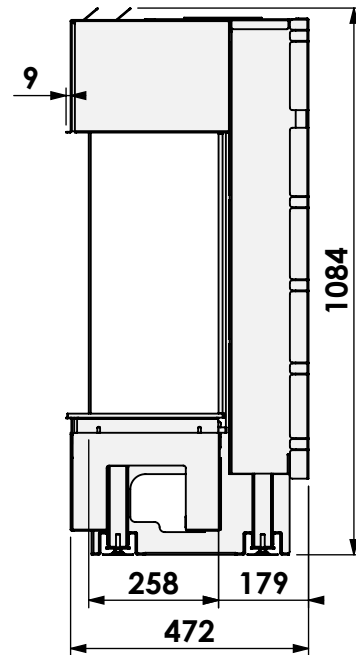

Kader 4 cm
 4 cm Frame
 Cadre 4 cm
 Rahmen 4 cm

barbas

Barbas Bellfires B.V.
 Hallenstraat 17
 5531 AB Bladel
 The Netherlands
 www.barbasbellfires.com

Name: Barbas Gas Fire Panorama 70-55

Modifications reserved

Scale: 1:15
 Unit: mm

Version: 0

Kader 4 cm met convectiekast
 4 cm Frame with convection housing
 Cadre 4 cm avec caisse convection
 Rahmen 4 cm mit konvektion Kasten

barbas

Barbas Bellfires B.V.
 Hallenstraat 17
 5531 AB Bladel
 The Netherlands
 www.barbasbellfires.com

Name: Barbas Gas Fire Panorama 70-55

Modifications reserved

Scale: 1:15
 Unit: mm

Version: 0

Kader 10 cm
 10 cm Frame
 Cadre 10 cm
 Rahmen 10 cm

barbas

Barbas Bellfires B.V.
 Hallenstraat 17
 5531 AB Bladel
 The Netherlands
 www.barbasbellfires.com