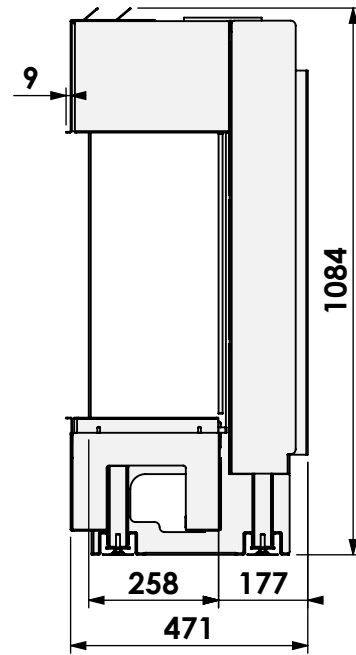

barbas

Barbas Bellfires B.V.
 Hallenstraat 17
 5531 AB Bladel
 The Netherlands
 www.barbasbellfires.com

Name: Barbas Gas Fire Panorama 70-55

Modifications reserved

Scale: 1:15
 Unit: mm

Version: 0

Kaderloos
 Frameless
 Sans cadre
 Ohne Rahmen