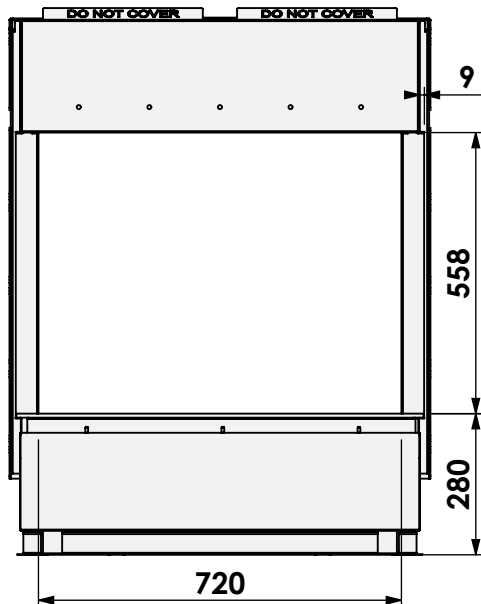

Kader 4 cm
 4 cm Frame
 Cadre 4 cm
 Rahmen 4 cm

barbas

Barbas Bellfires B.V.
 Hallenstraat 17
 5531 AB Bladel
 The Netherlands
 www.barbasbellfires.com

Name: Barbas Gas Fire Panorama 70-55

Modifications reserved

Scale: 1:15
 Unit: mm

Version: 0

Kader 4 cm met convectiekast
 4 cm Frame with convection housing
 Cadre 4 cm avec caisse convection
 Rahmen 4 cm mit konvektion Kasten

barbas

Barbas Bellfires B.V.
 Hallenstraat 17
 5531 AB Bladel
 The Netherlands
 www.barbasbellfires.com