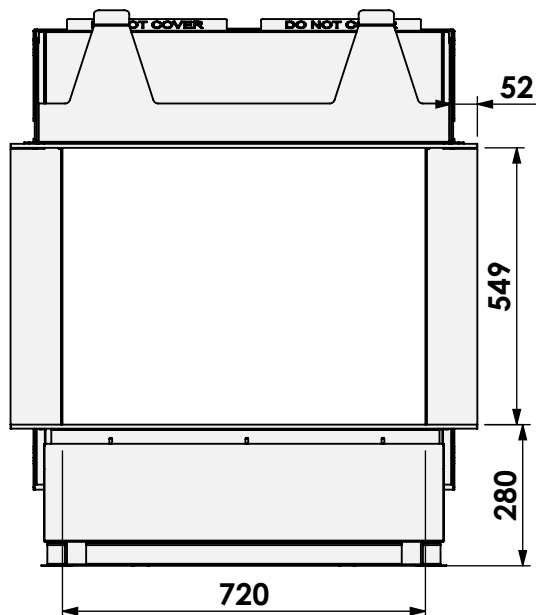

Kader 10 cm met convectiekast
10 cm Frame with convection housing
Cadre 10 cm avec caisse convection
Rahmen 10 cm mit konvektion Kasten

barbas

Barbas Bellfires B.V.
Hallenstraat 17
5531 AB Bladel
The Netherlands
www.barbasbellfires.com

Name: Barbas Gas Fire Panorama 70-55

Modifications reserved

Scale: 1:15
Unit: mm

Version: 0