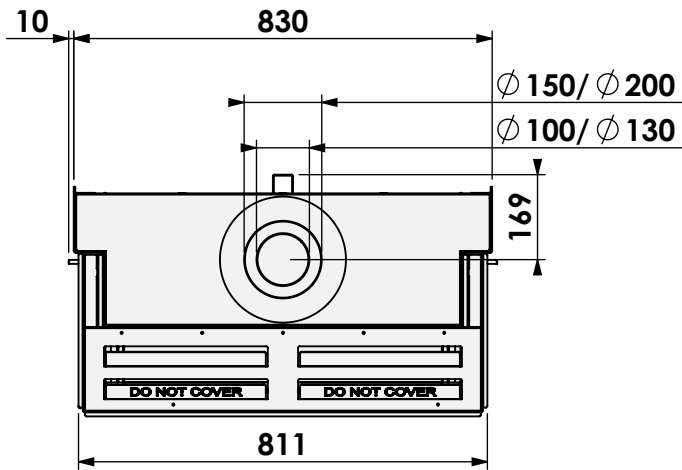

barbas

Barbas Bellfires B.V.
 Hallenstraat 17
 5531 AB Bladel
 The Netherlands
 www.barbasbellfires.com

Name: Barbas Gas Fire Panorama 70-55

Modifications reserved

Scale: 1:15
 Unit: mm

Version: 0

Kaderloos
 Frameless
 Sans cadre
 Ohne Rahmen