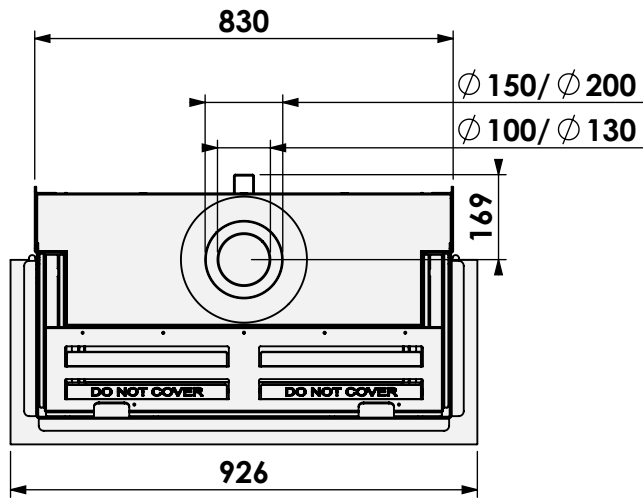

Scale: 1:15
 Unit: mm

Version: 0

Kader 4 cm met convectiekast
 4 cm Frame with convection housing
 Cadre 4 cm avec caisse convection
 Rahmen 4 cm mit konvektion Kasten

barbas

Barbas Bellfires B.V.
 Hallenstraat 17
 5531 AB Bladel
 The Netherlands
 www.barbasbellfires.com

Name: Barbas Gas Fire Panorama 70-55

Modifications reserved

Scale: 1:15
 Unit: mm

Version: 0

Kader 10 cm
 10 cm Frame
 Cadre 10 cm
 Rahmen 10 cm

barbas

Barbas Bellfires B.V.
 Hallenstraat 17
 5531 AB Bladel
 The Netherlands
 www.barbasbellfires.com