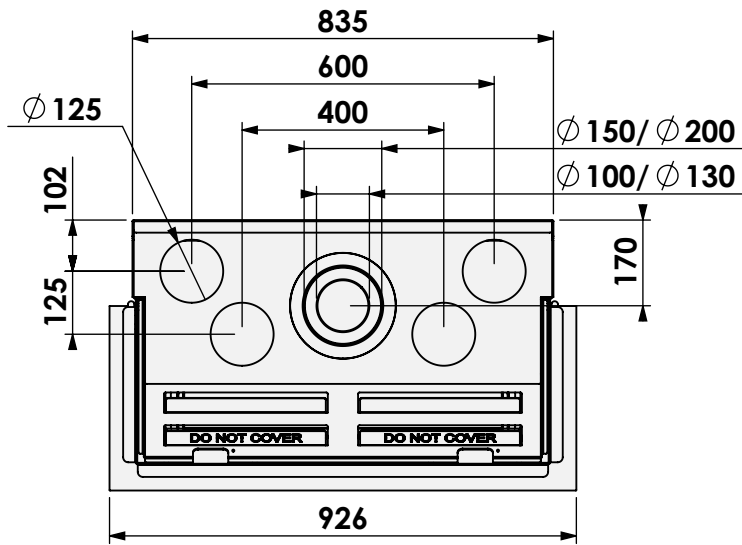

Kader 10 cm met convectiekast
10 cm Frame with convection housing
Cadre 10 cm avec caisse convection
Rahmen 10 cm mit konvektion Kasten

barbas

Barbas Bellfires B.V.
Hallenstraat 17
5531 AB Bladel
The Netherlands
www.barbasbellfires.com

Name: Barbas Gas Fire Panorama 70-55

Modifications reserved

Scale: 1:15
Unit: mm

Version: 0