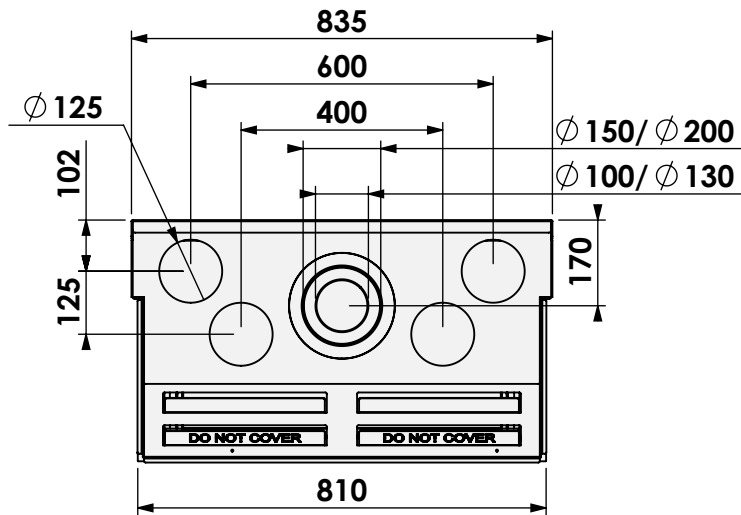

Kader 4 cm
 4 cm Frame
 Cadre 4 cm
 Rahmen 4 cm

barbas

Barbas Bellfires B.V.
 Hallenstraat 17
 5531 AB Bladel
 The Netherlands
 www.barbasbellfires.com

Name: Barbas Gas Fire Panorama 70-55

Modifications reserved

Scale: 1:15
 Unit: mm

Version: 0

Kader 4 cm met convectiekast
 4 cm Frame with convection housing
 Cadre 4 cm avec caisse convection
 Rahmen 4 cm mit konvektion Kasten

barbas

Barbas Bellfires B.V.
 Hallenstraat 17
 5531 AB Bladel
 The Netherlands
 www.barbasbellfires.com

Name: Barbas Gas Fire Panorama 70-55

Modifications reserved

Scale: 1:15
 Unit: mm

Version: 0

Kader 10 cm
 10 cm Frame
 Cadre 10 cm
 Rahmen 10 cm

barbas

Barbas Bellfires B.V.
 Hallenstraat 17
 5531 AB Bladel
 The Netherlands
 www.barbasbellfires.com