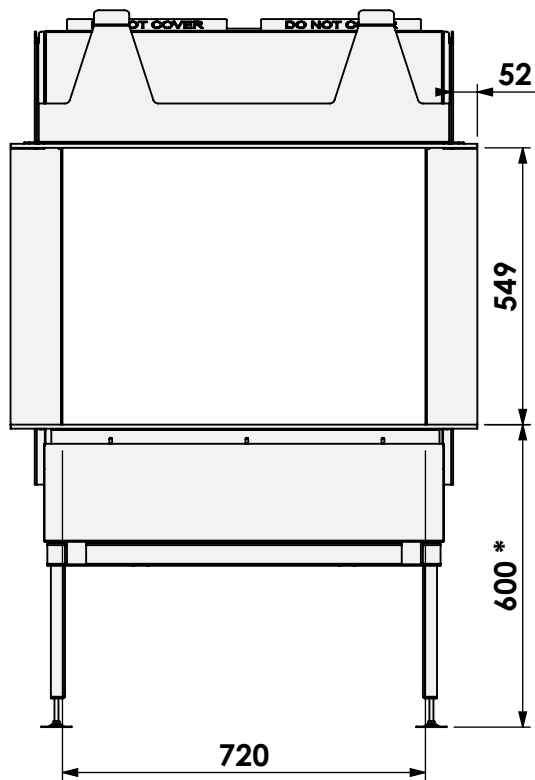

barbas

Barbas Bellfires B.V.
 Hallenstraat 17
 5531 AB Bladel
 The Netherlands
 www.barbasbellfires.com

Name: Barbas Gas Fire Panorama 70-55

Modifications reserved

Scale: 1:15
 Unit: mm

Version: 0

Kader 10 cm met verlengde potenset
 10 cm Frame with adjustable legs
 Cadre 10 cm avec set de pieds réhaussés
 Rahmen 10 cm mit hohe Stellfüsse