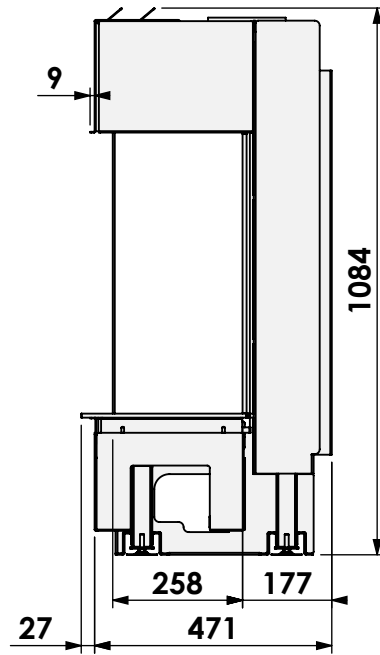

barbas

Barbas Bellfires B.V.
 Hallenstraat 17
 5531 AB Bladel
 The Netherlands
 www.barbasbellfires.com

Name: Barbas Gas Fire Panorama 70-55

Modifications reserved

Scale: 1:15
 Unit: mm

Version: 0

Kader 10 cm met verlengde potenset
 10 cm Frame with adjustable legs
 Cadre 10 cm avec set de pieds réhaussés
 Rahmen 10 cm mit hohe Stellfüsse

* = max

barbas

Barbas Bellfires B.V.
 Hallenstraat 17
 5531 AB Bladel
 The Netherlands
 www.barbasbellfires.com

Name: Barbas Gas Fire Panorama 70-55

Modifications reserved

Scale: 1:15
 Unit: mm

Version: 0

Kader 6 cm
 6 cm Frame
 Cadre 6 cm
 Rahmen 6 cm