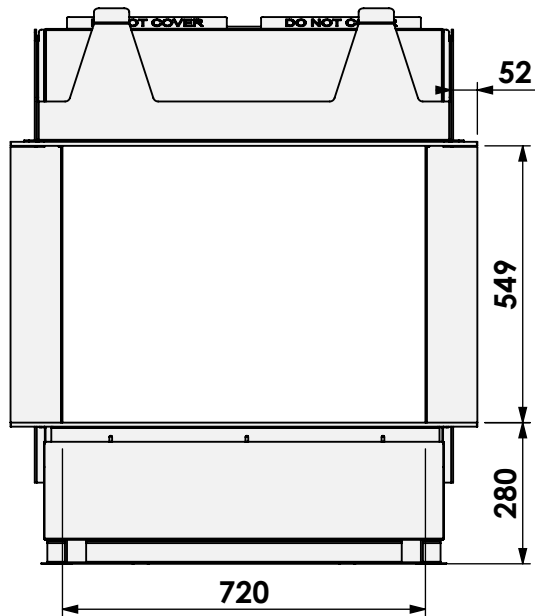

Scale: 1:15
 Unit: mm

Version: 0

Kader 4 cm met convectiekast
 4 cm Frame with convection housing
 Cadre 4 cm avec caisse convection
 Rahmen 4 cm mit konvektion Kasten

barbas

Barbas Bellfires B.V.
 Hallenstraat 17
 5531 AB Bladel
 The Netherlands
 www.barbasbellfires.com

Name: Barbas Gas Fire Panorama 70-55

Modifications reserved

Scale: 1:15
 Unit: mm

Version: 0

Kader 10 cm
 10 cm Frame
 Cadre 10 cm
 Rahmen 10 cm

barbas

Barbas Bellfires B.V.
 Hallenstraat 17
 5531 AB Bladel
 The Netherlands
 www.barbasbellfires.com