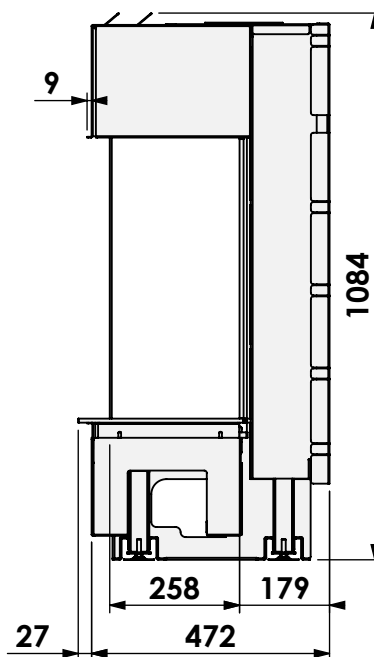

barbas

Barbas Bellfires B.V.
 Hallenstraat 17
 5531 AB Bladel
 The Netherlands
 www.barbasbellfires.com

Name: Barbas Gas Fire Panorama 70-55

Modifications reserved

Scale: 1:15
 Unit: mm

Version: 0

Kader 6 cm met convectiekast
 6 cm Frame with convection housing
 Cadre 6 cm avec caisse convection
 Rahmen 6 cm mit konvektion Kasten