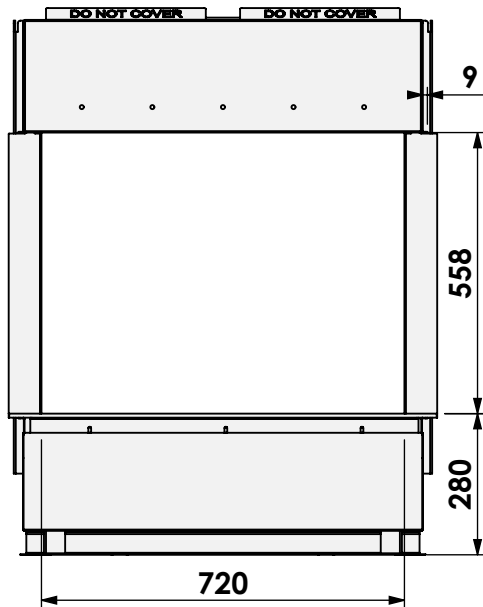

* = max

barbas

Barbas Bellfires B.V.
 Hallenstraat 17
 5531 AB Bladel
 The Netherlands
 www.barbasbellfires.com

Name: Barbas Gas Fire Panorama 70-55

Modifications reserved

Scale: 1:15
 Unit: mm

Version: 0

Kader 6 cm
 6 cm Frame
 Cadre 6 cm
 Rahmen 6 cm