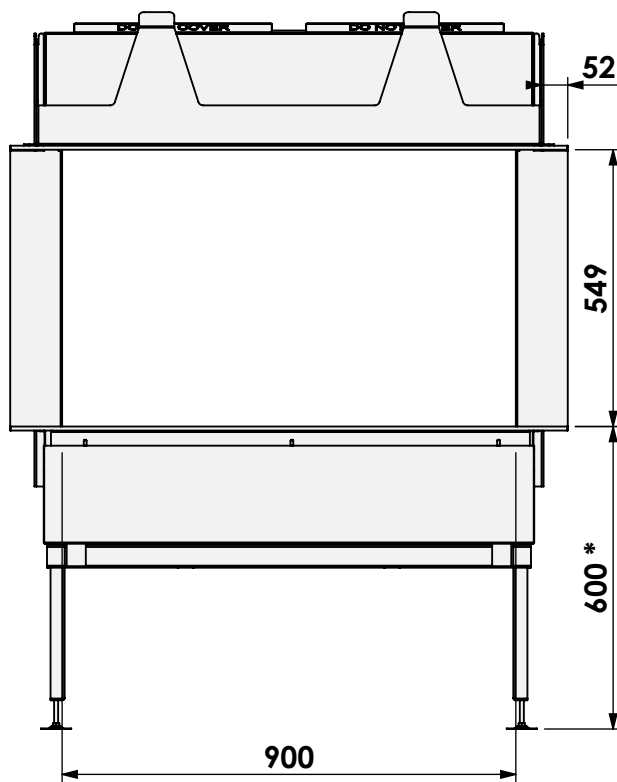

barbas

Barbas Bellfires B.V.
 Hallenstraat 17
 5531 AB Bladel
 The Netherlands
 www.barbasbellfires.com

Name: Barbas Gas Panorama 90-55

Modifications reserved

Scale: 1:15
 Unit: mm

Version: 0

Kader 10 cm met verlengde potenset
 10 cm Frame with adjustable legs
 Cadre 10 cm avec set de pieds réhaussés
 Rahmen 10 cm mit hohe Stellfüsse