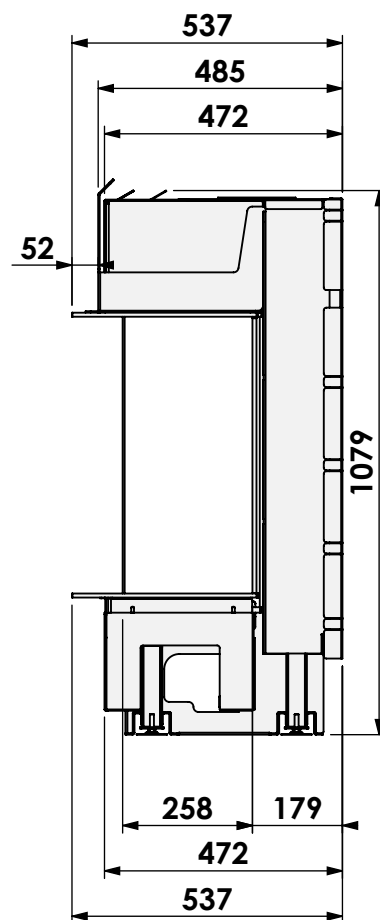

Kader 4 cm
 4 cm Frame
 Cadre 4 cm
 Rahmen 4 cm

barbas

Barbas Bellfires B.V.
 Hallenstraat 17
 5531 AB Bladel
 The Netherlands
 www.barbasbellfires.com

Name: **Barbas Gas Panorama 90-55**

Modifications reserved

Scale: **1:15**
 Unit: **mm**

Version: **0**

Kader 4 cm met convectiekast
 4 cm Frame with convection housing
 Cadre 4 cm avec caisse convection
 Rahmen 4 cm mit konvection Kasten

barbas

Barbas Bellfires B.V.
 Hallenstraat 17
 5531 AB Bladel
 The Netherlands
 www.barbasbellfires.com

Name: **Barbas Gas Panorama 90-55**

Modifications reserved

Scale: **1:15**
 Unit: **mm**

Version: **0**

Kader 10 cm
 10 cm Frame
 Cadre 10 cm
 Rahmen 10 cm

barbas

Barbas Bellfires B.V.
 Hallenstraat 17
 5531 AB Bladel
 The Netherlands
www.barbasbellfires.com

Name: Barbas Gas Panorama 90-55

Modifications reserved

Scale: 1:15
 Unit: mm

Version: 0

Kader 10 cm met convectiekast
 10 cm Frame with convection housing
 Cadre 10 cm avec caisse convection
 Rahmen 10 cm mit konvektion Kasten