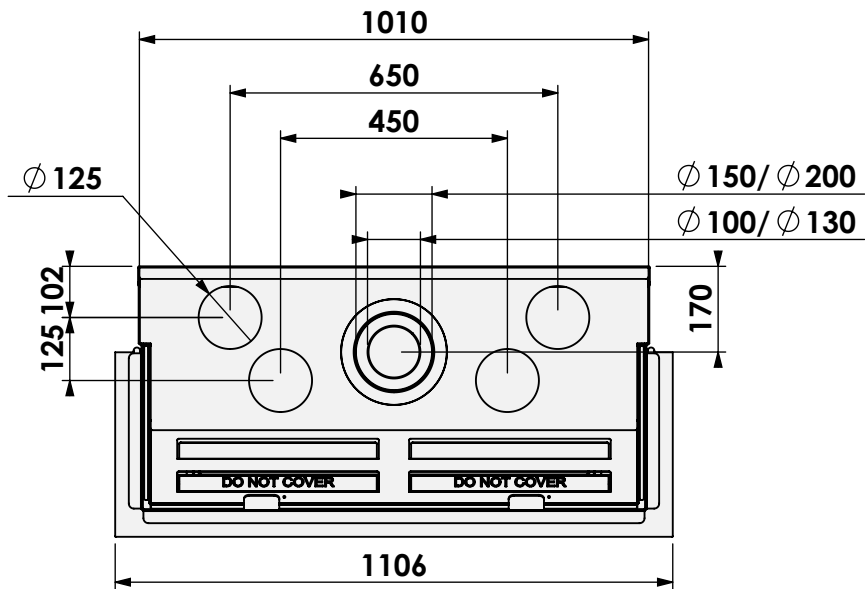

Scale: **1:15**
 Unit: **mm**

Version: **0**

Kader 4 cm met convectiekast
 4 cm Frame with convection housing
 Cadre 4 cm avec caisse convection
 Rahmen 4 cm mit konvection Kasten

barbas

Barbas Bellfires B.V.
 Hallenstraat 17
 5531 AB Bladel
 The Netherlands
 www.barbasbellfires.com

Name: **Barbas Gas Panorama 90-55**

Modifications reserved

Scale: **1:15**
 Unit: **mm**

Version: **0**

Kader 10 cm
 10 cm Frame
 Cadre 10 cm
 Rahmen 10 cm

barbas

Barbas Bellfires B.V.
 Hallenstraat 17
 5531 AB Bladel
 The Netherlands
www.barbasbellfires.com

Name: Barbas Gas Panorama 90-55

Modifications reserved

Scale: 1:15
 Unit: mm

Version: 0

Kader 10 cm met convectiekast
 10 cm Frame with convection housing
 Cadre 10 cm avec caisse convection
 Rahmen 10 cm mit konvektion Kasten