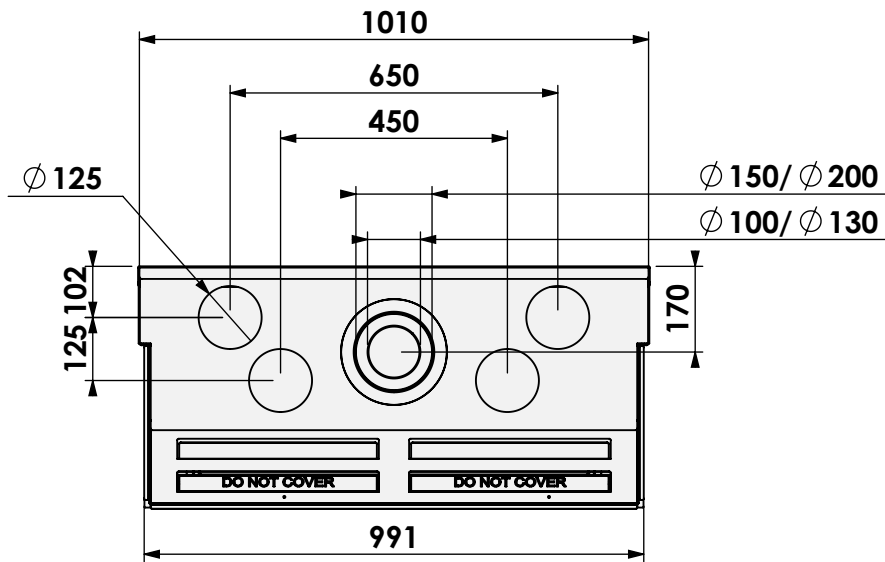

Kader 4 cm
 4 cm Frame
 Cadre 4 cm
 Rahmen 4 cm

barbas

Barbas Bellfires B.V.
 Hallenstraat 17
 5531 AB Bladel
 The Netherlands
 www.barbasbellfires.com

Name: **Barbas Gas Panorama 90-55**

Modifications reserved

Scale: **1:15**
 Unit: **mm**

Version: **0**

Kader 4 cm met convectiekast
 4 cm Frame with convection housing
 Cadre 4 cm avec caisse convection
 Rahmen 4 cm mit konvection Kasten

barbas

Barbas Bellfires B.V.
 Hallenstraat 17
 5531 AB Bladel
 The Netherlands
 www.barbasbellfires.com

Name: **Barbas Gas Panorama 90-55**

Modifications reserved

Scale: **1:15**
 Unit: **mm**

Version: **0**

Kader 10 cm
 10 cm Frame
 Cadre 10 cm
 Rahmen 10 cm

barbas

Barbas Bellfires B.V.
 Hallenstraat 17
 5531 AB Bladel
 The Netherlands
www.barbasbellfires.com

Name: Barbas Gas Panorama 90-55

Modifications reserved

Scale: 1:15
 Unit: mm

Version: 0

Kader 10 cm met convectiekast
 10 cm Frame with convection housing
 Cadre 10 cm avec caisse convection
 Rahmen 10 cm mit konvektion Kasten