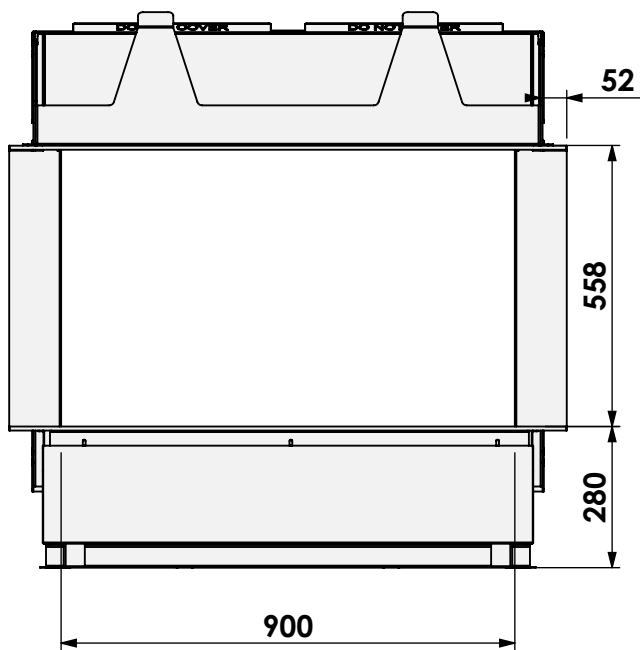

Name: **Barbas Gas Panorama 90-55**

Modifications reserved

Scale: **1:15**
 Unit: **mm**

Version: **0**

Kader 10 cm
 10 cm Frame
 Cadre 10 cm
 Rahmen 10 cm

barbas

Barbas Bellfires B.V.
 Hallenstraat 17
 5531 AB Bladel
 The Netherlands
www.barbasbellfires.com

Name: Barbas Gas Panorama 90-55

Modifications reserved

Scale: 1:15
 Unit: mm

Version: 0

Kader 10 cm met convectiekast
 10 cm Frame with convection housing
 Cadre 10 cm avec caisse convection
 Rahmen 10 cm mit konvektion Kasten