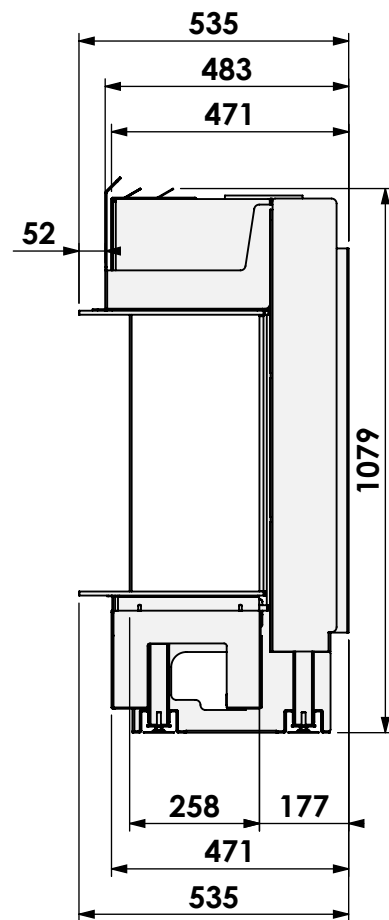

Kader 4 cm
 4 cm Frame
 Cadre 4 cm
 Rahmen 4 cm

barbas

Barbas Bellfires B.V.
 Hallenstraat 17
 5531 AB Bladel
 The Netherlands
 www.barbasbellfires.com

Name: **Barbas Gas Panorama 90-55**

Modifications reserved

Scale: **1:15**
 Unit: **mm**

Version: **0**

Kader 4 cm met convectiekast
 4 cm Frame with convection housing
 Cadre 4 cm avec caisse convection
 Rahmen 4 cm mit konvection Kasten

barbas

Barbas Bellfires B.V.
 Hallenstraat 17
 5531 AB Bladel
 The Netherlands
 www.barbasbellfires.com

Name: **Barbas Gas Panorama 90-55**

Modifications reserved

Scale: **1:15**
 Unit: **mm**

Version: **0**

Kader 10 cm
 10 cm Frame
 Cadre 10 cm
 Rahmen 10 cm

barbas

Barbas Bellfires B.V.
 Hallenstraat 17
 5531 AB Bladel
 The Netherlands
www.barbasbellfires.com

Name: Barbas Gas Panorama 90-55

Modifications reserved

Scale: 1:15
 Unit: mm

Version: 0

Kader 10 cm met convectiekast
 10 cm Frame with convection housing
 Cadre 10 cm avec caisse convection
 Rahmen 10 cm mit konvektion Kasten