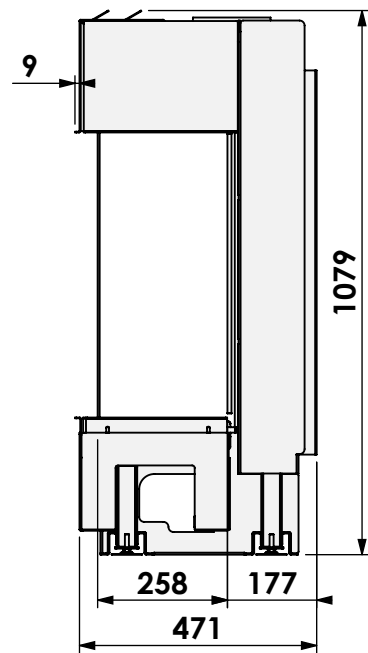

barbas

Barbas Bellfires B.V.
 Hallenstraat 17
 5531 AB Bladel
 The Netherlands
 www.barbasbellfires.com

Name: Barbas Gas Panorama 90-55

Modifications reserved

Scale: 1:15
 Unit: mm

Version: 0

Kaderloos
 Frameless
 Sans cadre
 Ohne Rahmen