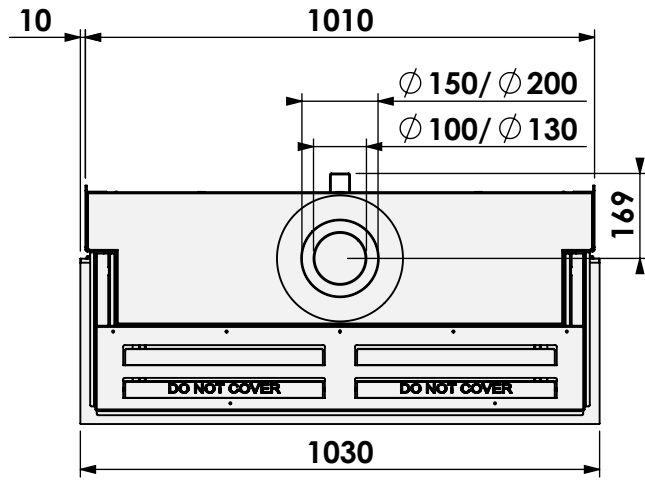

* = max

barbas

Barbas Bellfires B.V.
 Hallenstraat 17
 5531 AB Bladel
 The Netherlands
 www.barbasbellfires.com

Name: Barbas Gas Panorama 90-55

Modifications reserved

Scale: 1:15
 Unit: mm

Version: 0

Kader 6 cm
 6 cm Frame
 Cadre 6 cm
 Rahmen 6 cm