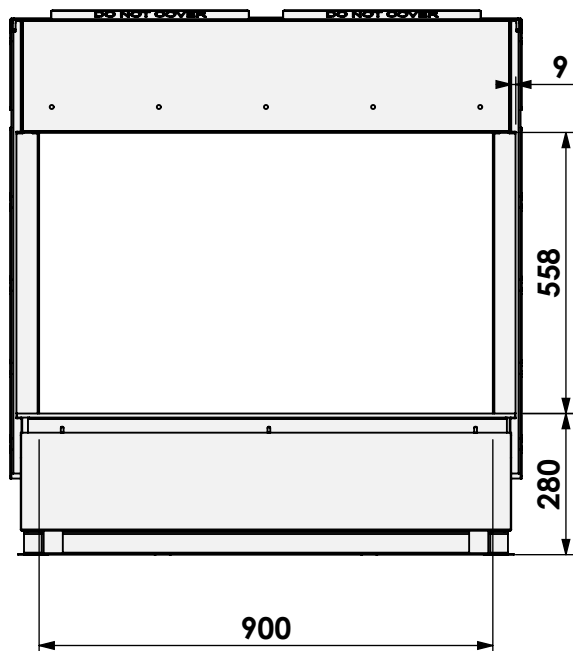

Kader 4 cm
 4 cm Frame
 Cadre 4 cm
 Rahmen 4 cm

barbas

Barbas Bellfires B.V.
 Hallenstraat 17
 5531 AB Bladel
 The Netherlands
 www.barbasbellfires.com

Name: **Barbas Gas Panorama 90-55**

Modifications reserved

Scale: **1:15**
 Unit: **mm**

Version: **0**

Kader 4 cm met convectiekast
 4 cm Frame with convection housing
 Cadre 4 cm avec caisse convection
 Rahmen 4 cm mit konvection Kasten

barbas

Barbas Bellfires B.V.
 Hallenstraat 17
 5531 AB Bladel
 The Netherlands
 www.barbasbellfires.com

Name: **Barbas Gas Panorama 90-55**

Modifications reserved

Scale: **1:15**
 Unit: **mm**

Version: **0**

Kader 10 cm
 10 cm Frame
 Cadre 10 cm
 Rahmen 10 cm

barbas

Barbas Bellfires B.V.
 Hallenstraat 17
 5531 AB Bladel
 The Netherlands
www.barbasbellfires.com