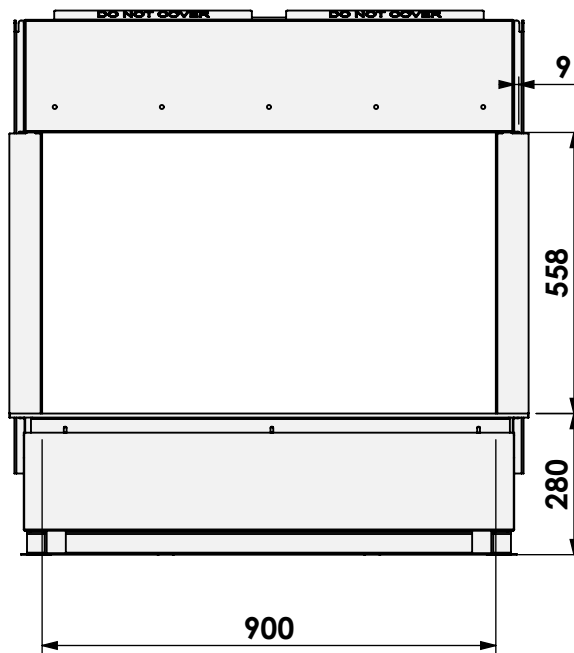

* = max

barbas

Barbas Bellfires B.V.
 Hallenstraat 17
 5531 AB Bladel
 The Netherlands
 www.barbasbellfires.com

Name: Barbas Gas Panorama 90-55

Modifications reserved

Scale: 1:15
 Unit: mm

Version: 0

Kader 6 cm
 6 cm Frame
 Cadre 6 cm
 Rahmen 6 cm