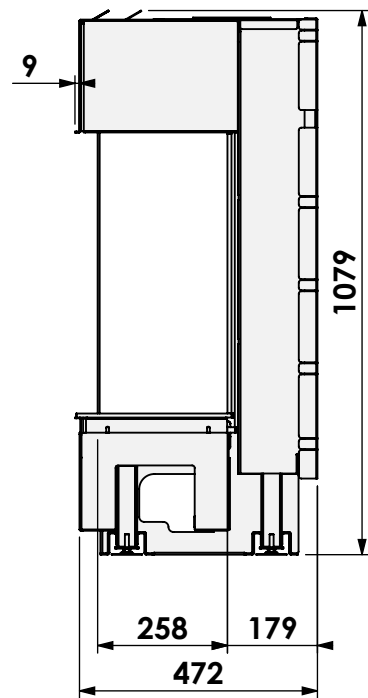

Kader 4 cm
 4 cm Frame
 Cadre 4 cm
 Rahmen 4 cm

barbas

Barbas Bellfires B.V.
 Hallenstraat 17
 5531 AB Bladel
 The Netherlands
 www.barbasbellfires.com

Name: **Barbas Gas Panorama 90-55**

Modifications reserved

Scale: **1:15**
 Unit: **mm**

Version: **0**

Kader 4 cm met convectiekast
 4 cm Frame with convection housing
 Cadre 4 cm avec caisse convection
 Rahmen 4 cm mit konvection Kasten

barbas

Barbas Bellfires B.V.
 Hallenstraat 17
 5531 AB Bladel
 The Netherlands
 www.barbasbellfires.com

Name: **Barbas Gas Panorama 90-55**

Modifications reserved

Scale: **1:15**
 Unit: **mm**

Version: **0**

Kader 10 cm
 10 cm Frame
 Cadre 10 cm
 Rahmen 10 cm

barbas

Barbas Bellfires B.V.
 Hallenstraat 17
 5531 AB Bladel
 The Netherlands
www.barbasbellfires.com