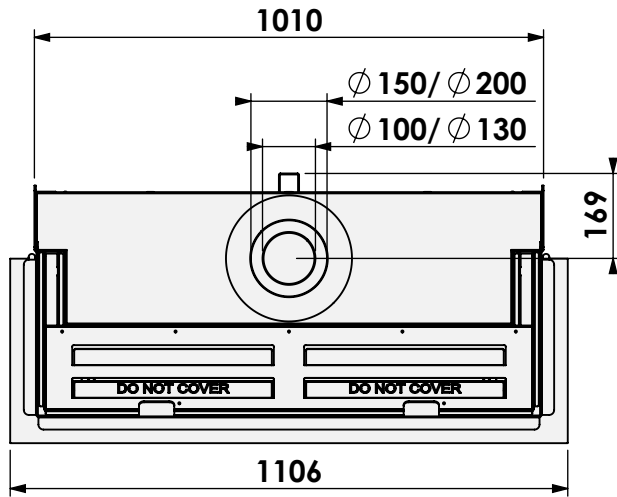

barbas

Barbas Bellfires B.V.
 Hallenstraat 17
 5531 AB Bladel
 The Netherlands
 www.barbasbellfires.com

Name: Barbas Gas Panorama 90-55

Modifications reserved

Scale: 1:15
 Unit: mm

Version: 0

Kader 10 cm met verlengde potenset
 10 cm Frame with adjustable legs
 Cadre 10 cm avec set de pieds réhaussés
 Rahmen 10 cm mit hohe Stellfüsse