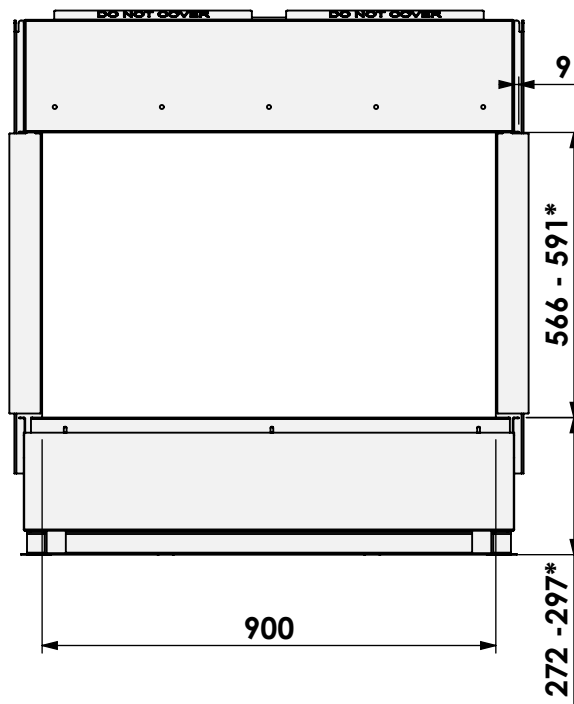

barbas

Barbas Bellfires B.V.
 Hallenstraat 17
 5531 AB Bladel
 The Netherlands
 www.barbasbellfires.com

Name: Barbas Gas Panorama 90-55

Modifications reserved

Scale: 1:15
 Unit: mm

Version: 0

Kaderloos
 Frameless
 Sans cadre
 Ohne Rahmen