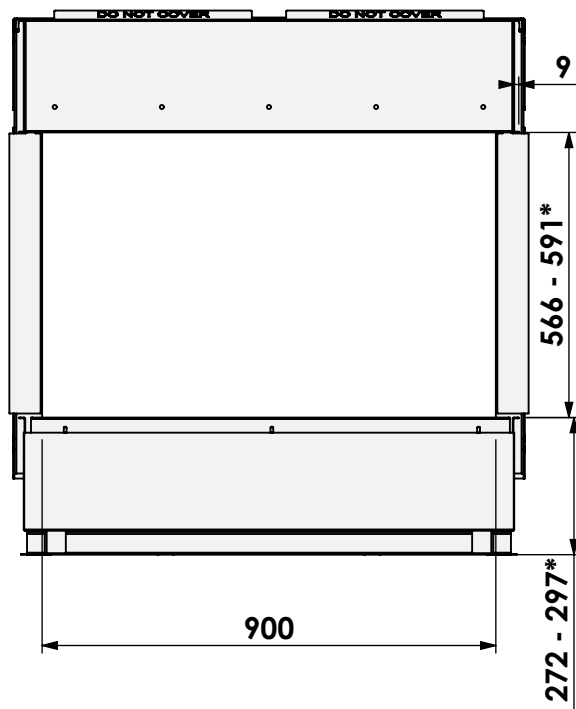

* = Adjustable

barbas

Barbas Bellfires B.V.
 Hallenstraat 17
 5531 AB Bladel
 The Netherlands
 www.barbasbellfires.com

Name: Barbas Gas Panorama 90-55

Modifications reserved

Scale: 1:15
 Unit: mm

Version: 0