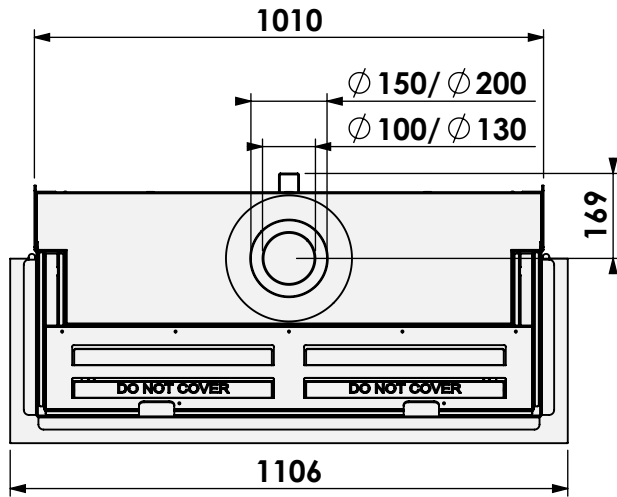

Scale: **1:15**
 Unit: **mm**

Version: **0**

Kader 4 cm met convectiekast
 4 cm Frame with convection housing
 Cadre 4 cm avec caisse convection
 Rahmen 4 cm mit konvection Kasten

barbas

Barbas Bellfires B.V.
 Hallenstraat 17
 5531 AB Bladel
 The Netherlands
 www.barbasbellfires.com

Name: **Barbas Gas Panorama 90-55**

Modifications reserved

Scale: **1:15**
 Unit: **mm**

Version: **0**

Kader 10 cm
 10 cm Frame
 Cadre 10 cm
 Rahmen 10 cm

barbas

Barbas Bellfires B.V.
 Hallenstraat 17
 5531 AB Bladel
 The Netherlands
www.barbasbellfires.com