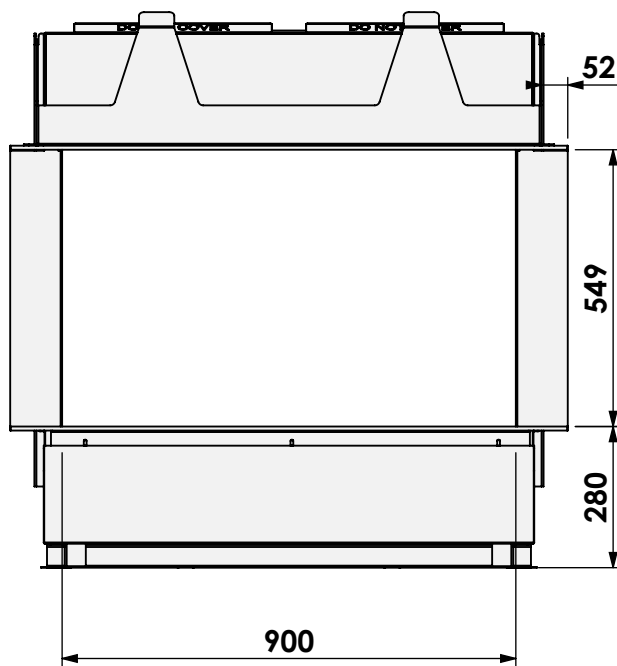

Scale: **1:15**
 Unit: **mm**

Version: **0**

Kader 4 cm met convectiekast
 4 cm Frame with convection housing
 Cadre 4 cm avec caisse convection
 Rahmen 4 cm mit konvection Kasten

barbas

Barbas Bellfires B.V.
 Hallenstraat 17
 5531 AB Bladel
 The Netherlands
 www.barbasbellfires.com

Name: **Barbas Gas Panorama 90-55**

Modifications reserved

Scale: **1:15**
 Unit: **mm**

Version: **0**

Kader 10 cm
 10 cm Frame
 Cadre 10 cm
 Rahmen 10 cm

barbas

Barbas Bellfires B.V.
 Hallenstraat 17
 5531 AB Bladel
 The Netherlands
www.barbasbellfires.com