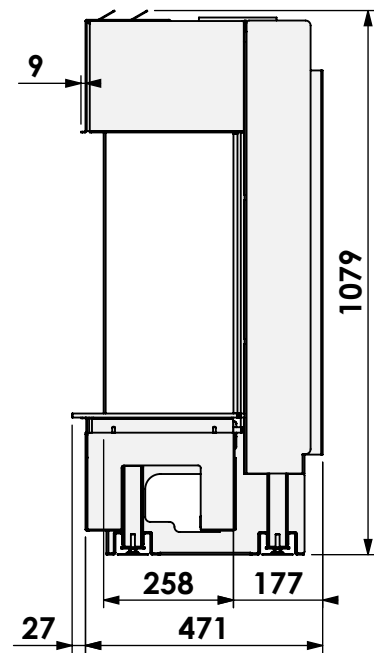

* = max

barbas

Barbas Bellfires B.V.
 Hallenstraat 17
 5531 AB Bladel
 The Netherlands
 www.barbasbellfires.com

Name: Barbas Gas Panorama 90-55

Modifications reserved

Scale: 1:15
 Unit: mm

Version: 0

Kader 6 cm
 6 cm Frame
 Cadre 6 cm
 Rahmen 6 cm