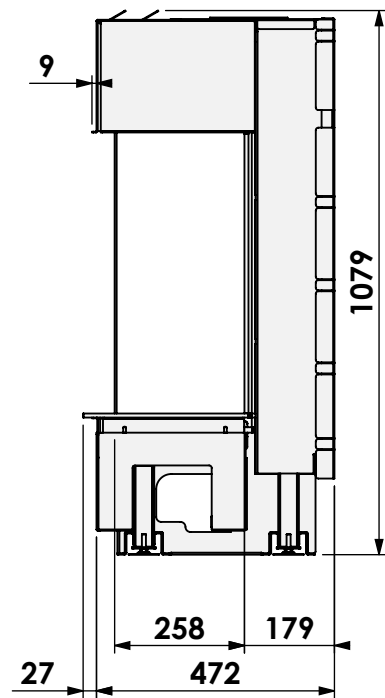

barbas

Barbas Bellfires B.V.
 Hallenstraat 17
 5531 AB Bladel
 The Netherlands
 www.barbasbellfires.com

Name: Barbas Gas Panorama 90-55

Modifications reserved

Scale: 1:15
 Unit: mm

Version: 0

Kader 6 cm met convectiekast
 6 cm Frame with convection housing
 Cadre 6 cm avec caisse convection
 Rahmen 6 cm mit konvection Kasten