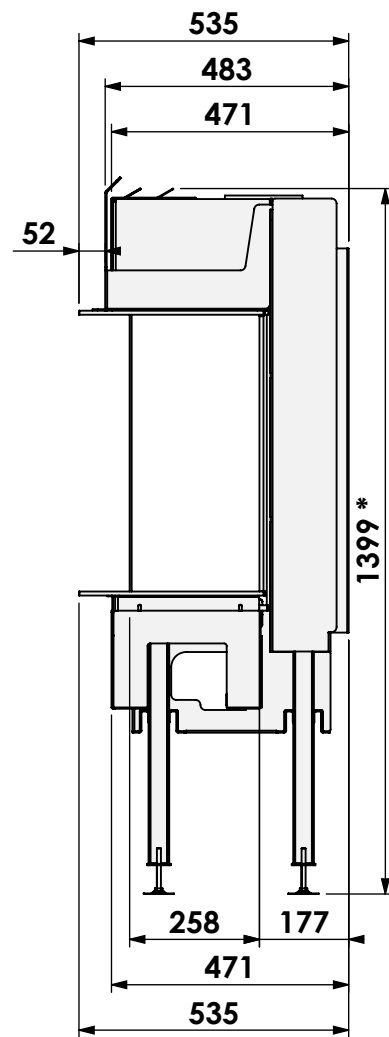

Name: **Barbas Gas Panorama 90-55**

Modifications reserved

Scale: **1:15**
 Unit: **mm**

Version: **0**

Kader 10 cm
 10 cm Frame
 Cadre 10 cm
 Rahmen 10 cm

barbas

Barbas Bellfires B.V.
 Hallenstraat 17
 5531 AB Bladel
 The Netherlands
www.barbasbellfires.com

Name: Barbas Gas Panorama 90-55

Modifications reserved

Scale: 1:15
 Unit: mm

Version: 0

Kader 10 cm met convectiekast
 10 cm Frame with convection housing
 Cadre 10 cm avec caisse convection
 Rahmen 10 cm mit konvektion Kasten

barbas

Barbas Bellfires B.V.
 Hallenstraat 17
 5531 AB Bladel
 The Netherlands
 www.barbasbellfires.com

Name: Barbas Gas Panorama 90-55

Modifications reserved

Scale: 1:15
 Unit: mm

Version: 0

Kader 10 cm met verlengde potenset
 10 cm Frame with adjustable legs
 Cadre 10 cm avec set de pieds réhaussés
 Rahmen 10 cm mit hohe Stellfüsse