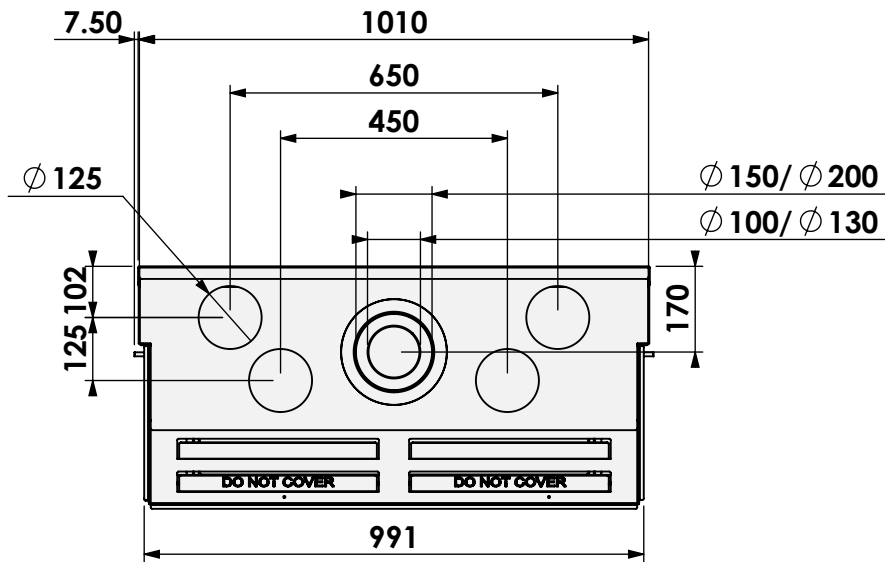

* = Adjustable

barbas

Barbas Bellfires B.V.
 Hallenstraat 17
 5531 AB Bladel
 The Netherlands
 www.barbasbellfires.com

Name: Barbas Gas Panorama 90-55

Modifications reserved

Scale: 1:15
 Unit: mm

Version: 0