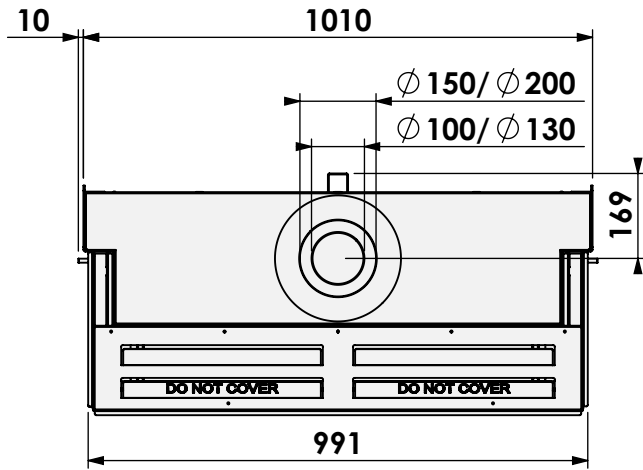

barbas

Barbas Bellfires B.V.
 Hallenstraat 17
 5531 AB Bladel
 The Netherlands
 www.barbasbellfires.com

Name: Barbas Gas Panorama 90-55

Modifications reserved

Scale: 1:15
 Unit: mm

Version: 0

Kaderloos
 Frameless
 Sans cadre
 Ohne Rahmen