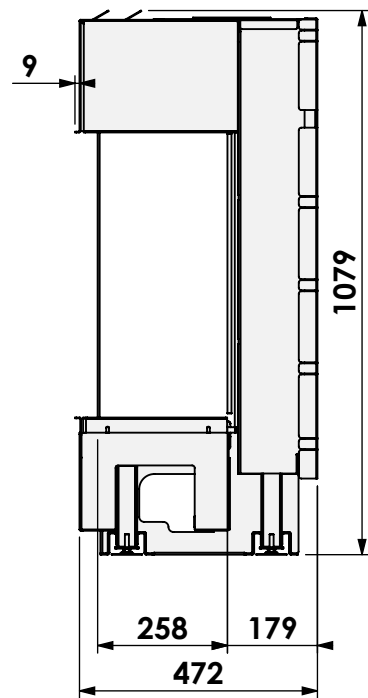

* = Adjustable

barbas

Barbas Bellfires B.V.
 Hallenstraat 17
 5531 AB Bladel
 The Netherlands
 www.barbasbellfires.com

Name: Barbas Gas Panorama 90-55

Modifications reserved

Scale: 1:15
 Unit: mm

Version: 0