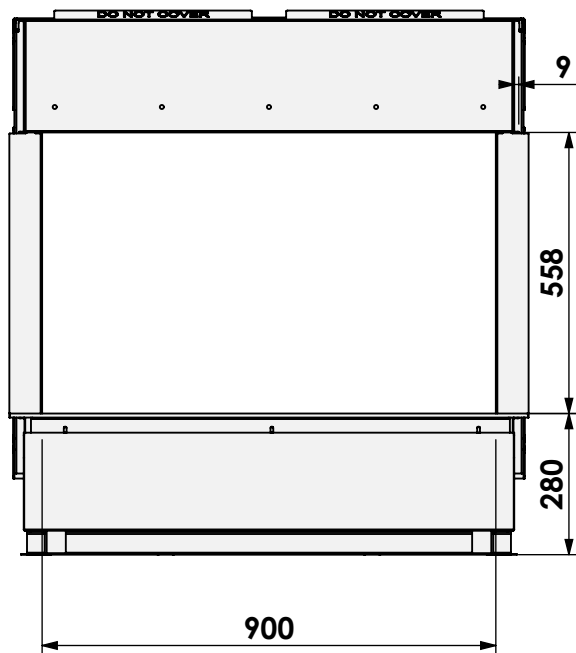

barbas

Barbas Bellfires B.V.
 Hallenstraat 17
 5531 AB Bladel
 The Netherlands
 www.barbasbellfires.com

Name: Barbas Gas Panorama 90-55

Modifications reserved

Scale: 1:15
 Unit: mm

Version: 0

Kader 6 cm met convectiekast
 6 cm Frame with convection housing
 Cadre 6 cm avec caisse convection
 Rahmen 6 cm mit konvection Kasten