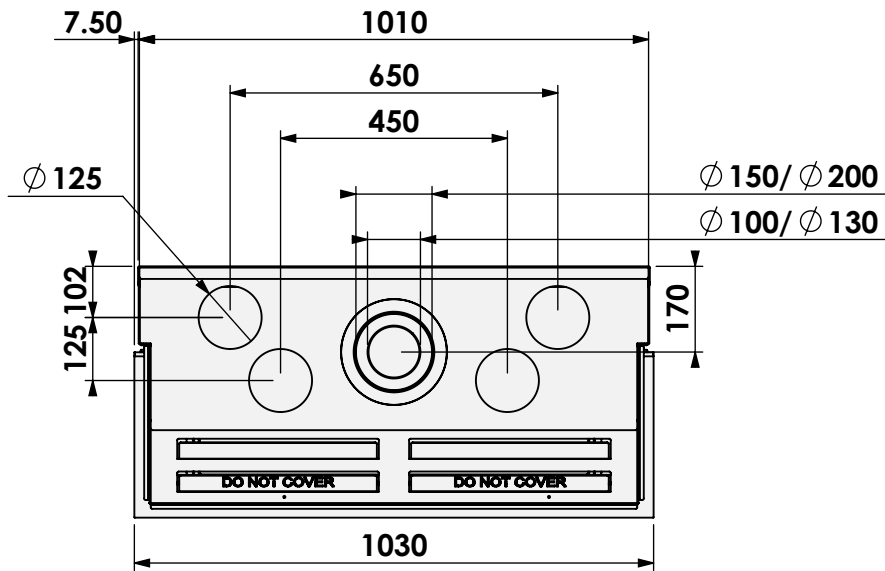

barbas

Barbas Bellfires B.V.
 Hallenstraat 17
 5531 AB Bladel
 The Netherlands
 www.barbasbellfires.com

Name: Barbas Gas Panorama 90-55

Modifications reserved

Scale: 1:15
 Unit: mm

Version: 0

Kader 6 cm met convectiekast
 6 cm Frame with convection housing
 Cadre 6 cm avec caisse convection
 Rahmen 6 cm mit konvection Kasten