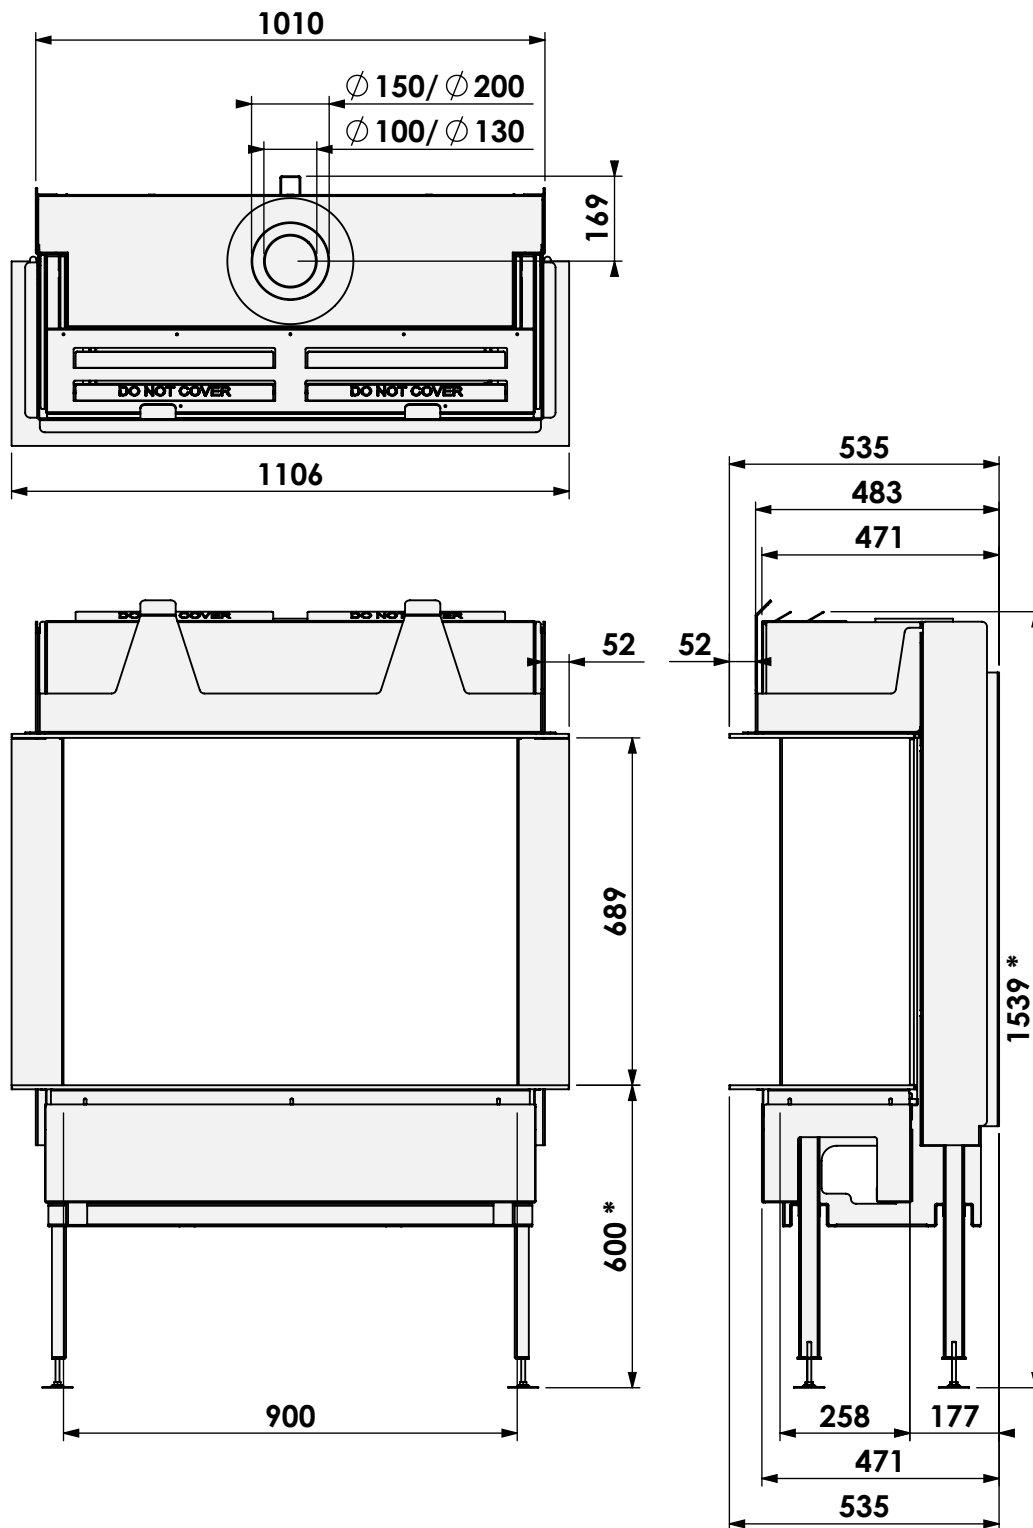

barbas

Barbas Bellfires B.V.
 Hallenstraat 17
 5531 AB Bladel
 The Netherlands
 www.barbasbellfires.com

Name: Barbas Gas Fire Panorama 90-70

Modifications reserved

Scale: 1:15
 Unit: mm

Version: 0

Kader 10 cm met verlengde potenset
 10 cm Frame with adjustable legs
 Cadre 10 cm avec set de pieds réhaussés
 Rahmen 10 cm mit hohe Stellfüsse