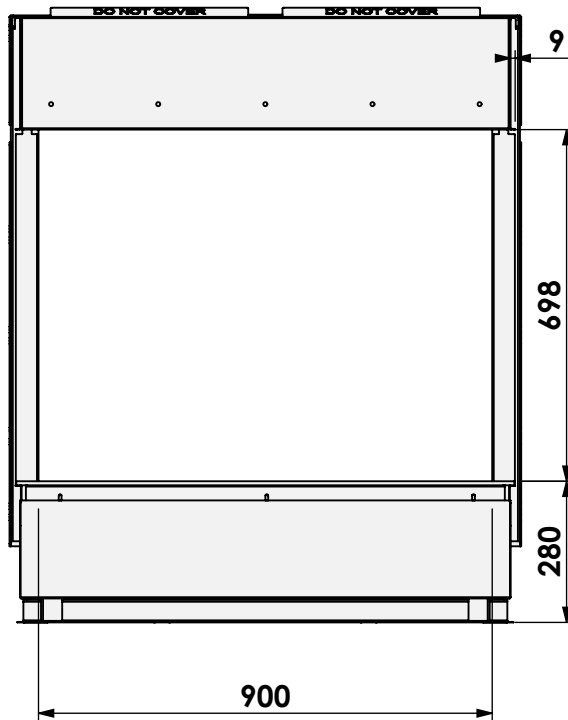

Kader 4 cm
 4 cm Frame
 Cadre 4 cm
 Rahmen 4 cm

barbas

Barbas Bellfires B.V.
 Hallenstraat 17
 5531 AB Bladel
 The Netherlands
 www.barbasbellfires.com

Name: Barbas Gas Fire Panorama 90-70

Modifications reserved

Scale: 1:15
 Unit: mm

Version: 0

Kader 4 cm met convectiekast
 4 cm Frame with convection housing
 Cadre 4 cm avec caisse convection
 Rahmen 4 cm mit konvektion Kasten

barbas

Barbas Bellfires B.V.
 Hallenstraat 17
 5531 AB Bladel
 The Netherlands
 www.barbasbellfires.com