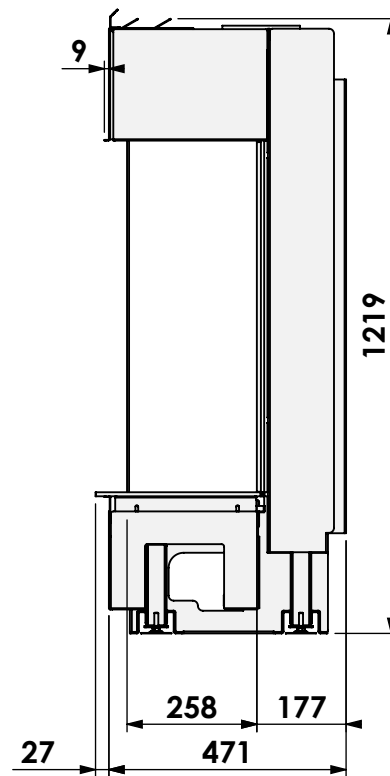

barbas

Barbas Bellfires B.V.
 Hallenstraat 17
 5531 AB Bladel
 The Netherlands
 www.barbasbellfires.com

Name: Barbas Gas Fire Panorama 90-70

Modifications reserved

Scale: 1:15
 Unit: mm

Version: 0

Kader 10 cm met verlengde potenset
 10 cm Frame with adjustable legs
 Cadre 10 cm avec set de pieds réhaussés
 Rahmen 10 cm mit hohe Stellfüsse

barbas

Barbas Bellfires B.V.
 Hallenstraat 17
 5531 AB Bladel
 The Netherlands
 www.barbasbellfires.com

Name: Barbas Gas Fire Panorama 90-70

Modifications reserved

Scale: 1:15
 Unit: mm

Version: 0

Kader 6 cm
 6 cm Frame
 Cadre 6 cm
 Rahmen 6 cm