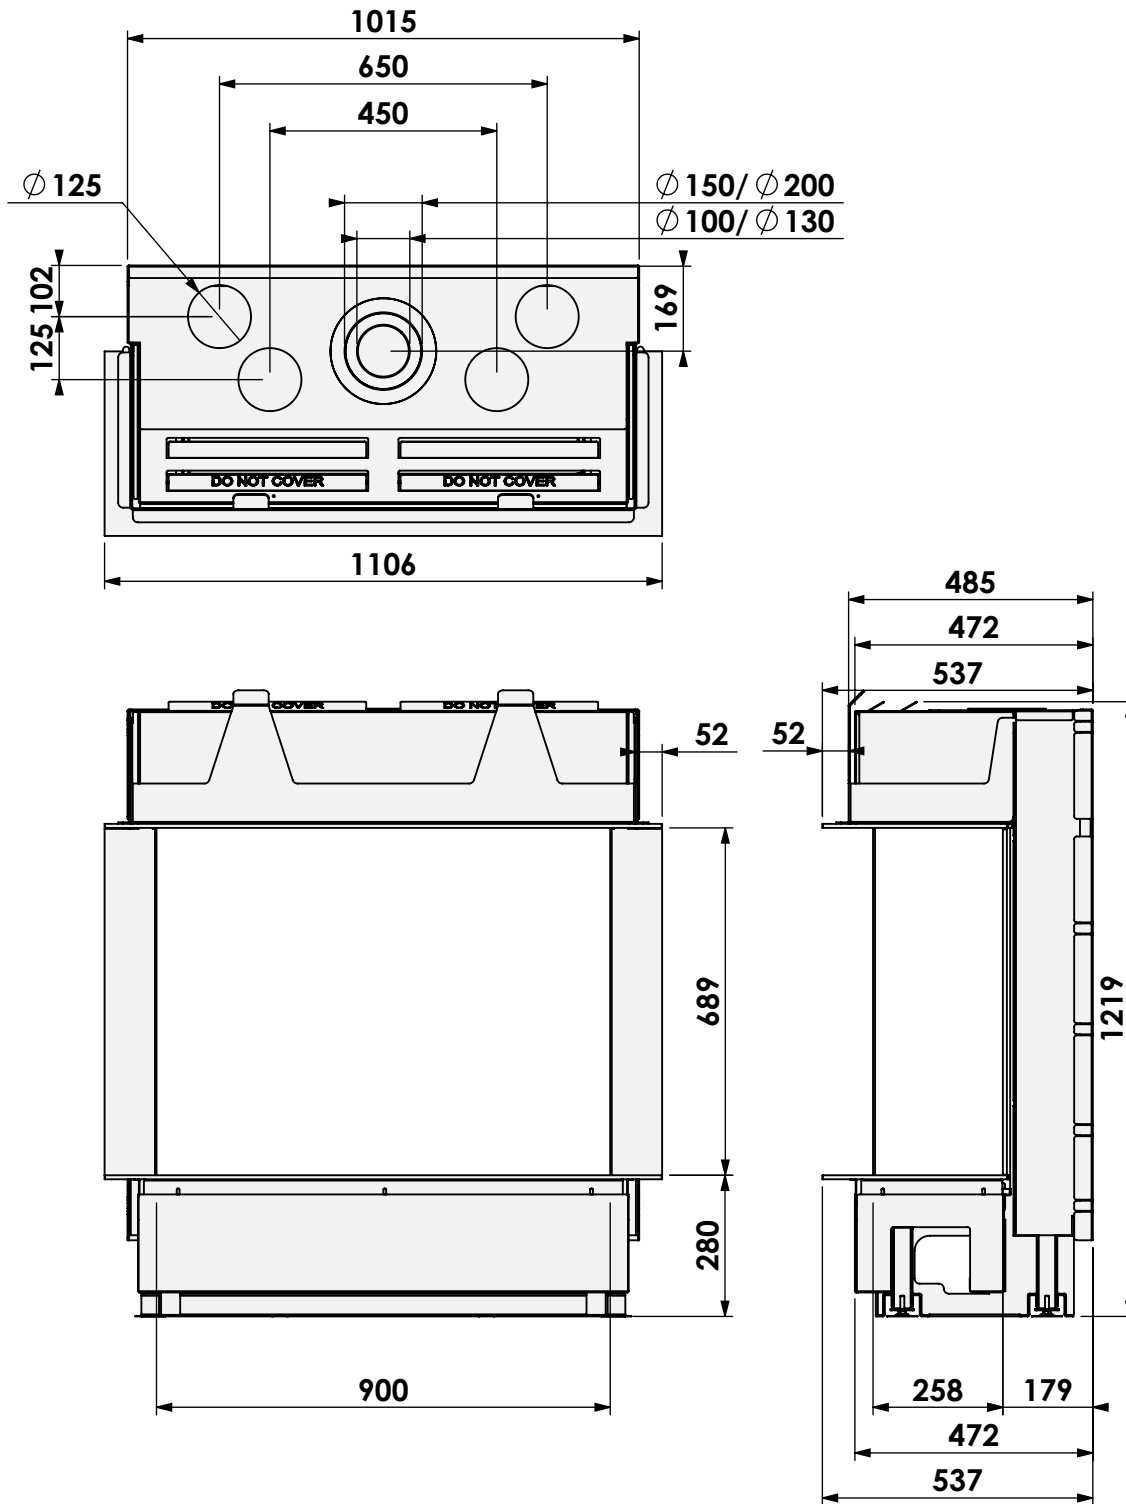

Kader 10 cm met convectiekast
10 cm Frame with convection housing
Cadre 10 cm avec caisse convection
Rahmen 10 cm mit konvektion Kasten

barbas

Barbas Bellfires B.V.
Hallenstraat 17
5531 AB Bladel
The Netherlands
www.barbasbellfires.com

Name: Barbas Gas Fire Panorama 90-70

Modifications reserved

Scale: 1:15
Unit: mm

Version: 0