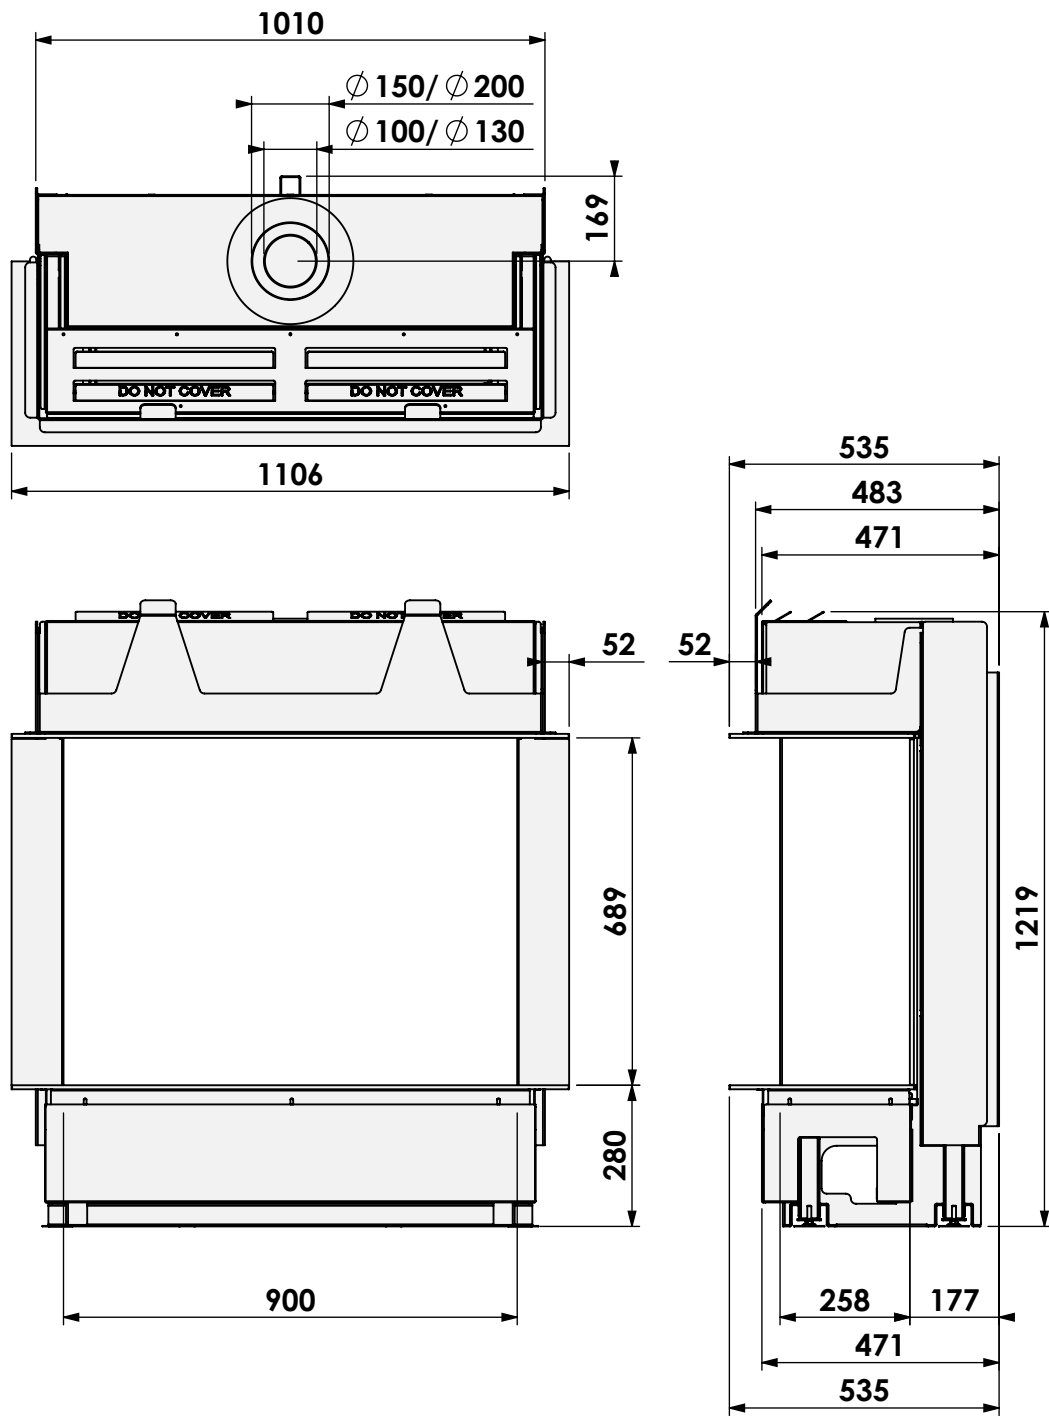

Scale: 1:15
 Unit: mm

Version: 0

Kader 4 cm met convectiekast
 4 cm Frame with convection housing
 Cadre 4 cm avec caisse convection
 Rahmen 4 cm mit konvektion Kasten

barbas

Barbas Bellfires B.V.
 Hallenstraat 17
 5531 AB Bladel
 The Netherlands
 www.barbasbellfires.com

Name: Barbas Gas Fire Panorama 90-70

Modifications reserved

Scale: 1:15
 Unit: mm

Version: 0

Kader 10 cm
 10 cm Frame
 Cadre 10 cm
 Rahmen 10 cm

barbas

Barbas Bellfires B.V.
 Hallenstraat 17
 5531 AB Bladel
 The Netherlands
 www.barbasbellfires.com