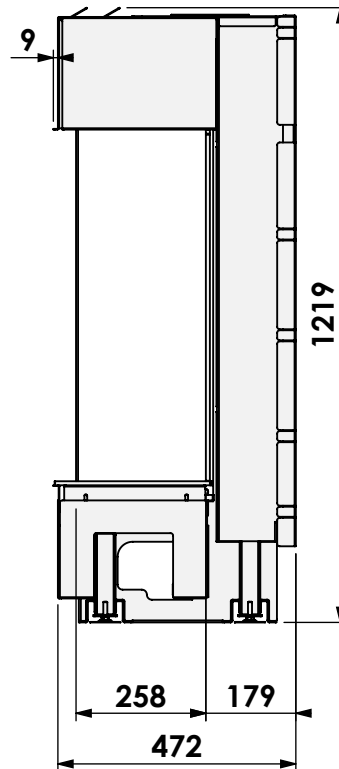

Kader 4 cm
 4 cm Frame
 Cadre 4 cm
 Rahmen 4 cm

barbas

Barbas Bellfires B.V.
 Hallenstraat 17
 5531 AB Bladel
 The Netherlands
 www.barbasbellfires.com

Name: Barbas Gas Fire Panorama 90-70

Modifications reserved

Scale: 1:15
 Unit: mm

Version: 0

Kader 4 cm met convectiekast
 4 cm Frame with convection housing
 Cadre 4 cm avec caisse convection
 Rahmen 4 cm mit konvektion Kasten

barbas

Barbas Bellfires B.V.
 Hallenstraat 17
 5531 AB Bladel
 The Netherlands
 www.barbasbellfires.com

Name: Barbas Gas Fire Panorama 90-70

Modifications reserved

Scale: 1:15
 Unit: mm

Version: 0

Kader 10 cm
 10 cm Frame
 Cadre 10 cm
 Rahmen 10 cm

barbas

Barbas Bellfires B.V.
 Hallenstraat 17
 5531 AB Bladel
 The Netherlands
 www.barbasbellfires.com