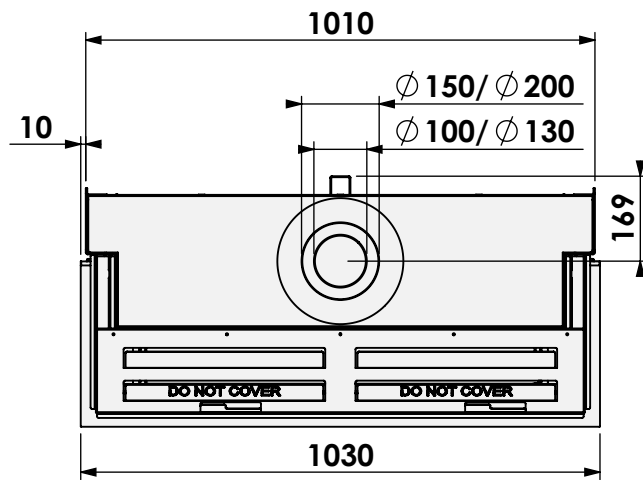

barbas

Barbas Bellfires B.V.
 Hallenstraat 17
 5531 AB Bladel
 The Netherlands
 www.barbasbellfires.com

Name: Barbas Gas Fire Panorama 90-70

Modifications reserved

Scale: 1:15
 Unit: mm

Version: 0

Kader 6 cm
 6 cm Frame
 Cadre 6 cm
 Rahmen 6 cm