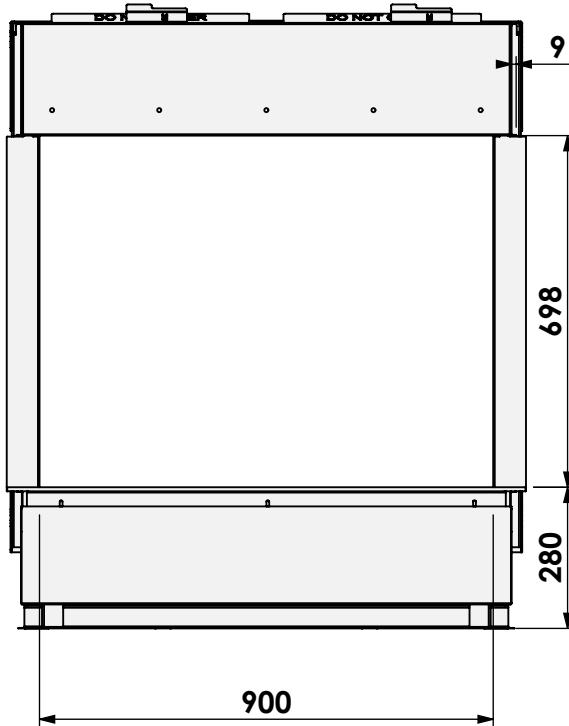

barbas

Barbas Bellfires B.V.
 Hallenstraat 17
 5531 AB Bladel
 The Netherlands
 www.barbasbellfires.com

Name: Barbas Gas Fire Panorama 90-70

Modifications reserved

Scale: 1:15
 Unit: mm

Version: 0

Kader 6 cm met convectiekast
 6 cm Frame with convection housing
 Cadre 6 cm avec caisse convection
 Rahmen 6 cm mit konvection Kasten