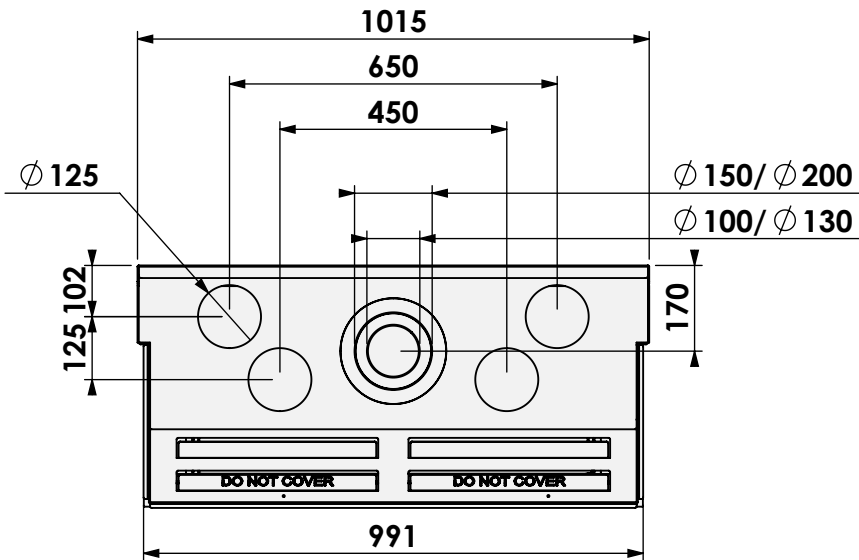

Kader 4 cm
 4 cm Frame
 Cadre 4 cm
 Rahmen 4 cm

barbas

Barbas Bellfires B.V.
 Hallenstraat 17
 5531 AB Bladel
 The Netherlands
 www.barbasbellfires.com

Name: Barbas Gas Fire Panorama 90-70

Modifications reserved

Scale: 1:15
 Unit: mm

Version: 0

Kader 4 cm met convectiekast
 4 cm Frame with convection housing
 Cadre 4 cm avec caisse convection
 Rahmen 4 cm mit konvektion Kasten

barbas

Barbas Bellfires B.V.
 Hallenstraat 17
 5531 AB Bladel
 The Netherlands
 www.barbasbellfires.com

Name: Barbas Gas Fire Panorama 90-70

Modifications reserved

Scale: 1:15
 Unit: mm

Version: 0

Kader 10 cm
 10 cm Frame
 Cadre 10 cm
 Rahmen 10 cm

barbas

Barbas Bellfires B.V.
 Hallenstraat 17
 5531 AB Bladel
 The Netherlands
 www.barbasbellfires.com