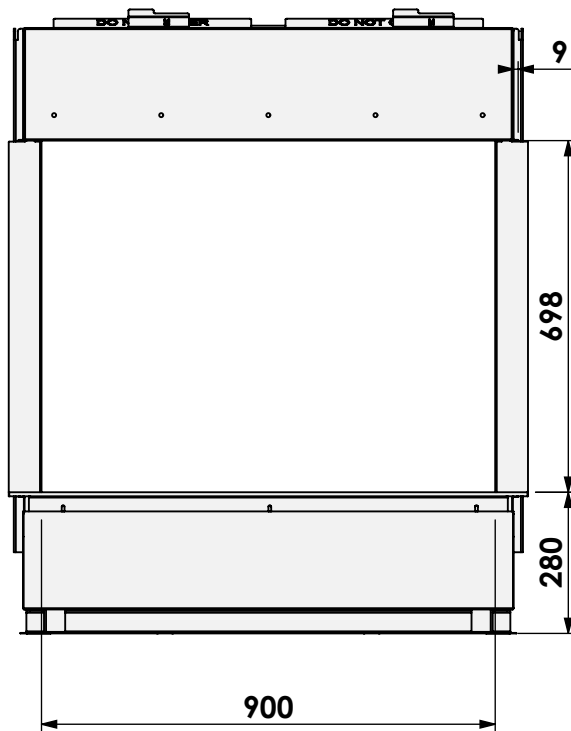

barbas

Barbas Bellfires B.V.
 Hallenstraat 17
 5531 AB Bladel
 The Netherlands
 www.barbasbellfires.com

Name: Barbas Gas Fire Panorama 90-70

Modifications reserved

Scale: 1:15
 Unit: mm

Version: 0

Kader 6 cm
 6 cm Frame
 Cadre 6 cm
 Rahmen 6 cm