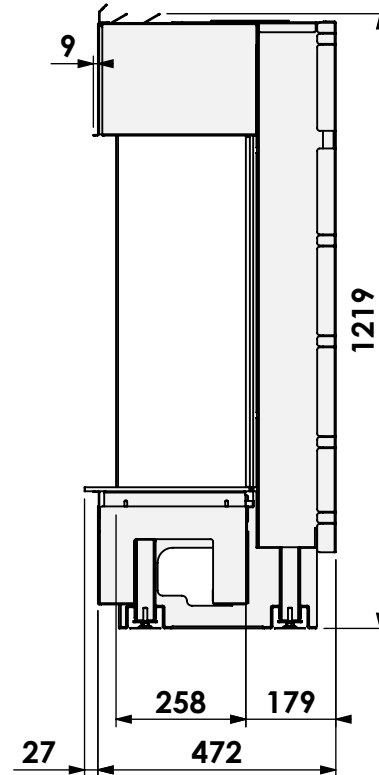

barbas

Barbas Bellfires B.V.
 Hallenstraat 17
 5531 AB Bladel
 The Netherlands
 www.barbasbellfires.com

Name: Barbas Gas Fire Panorama 90-70

Modifications reserved

Scale: 1:15
 Unit: mm

Version: 0

Kader 6 cm met convectiekast
 6 cm Frame with convection housing
 Cadre 6 cm avec caisse convection
 Rahmen 6 cm mit konvection Kasten