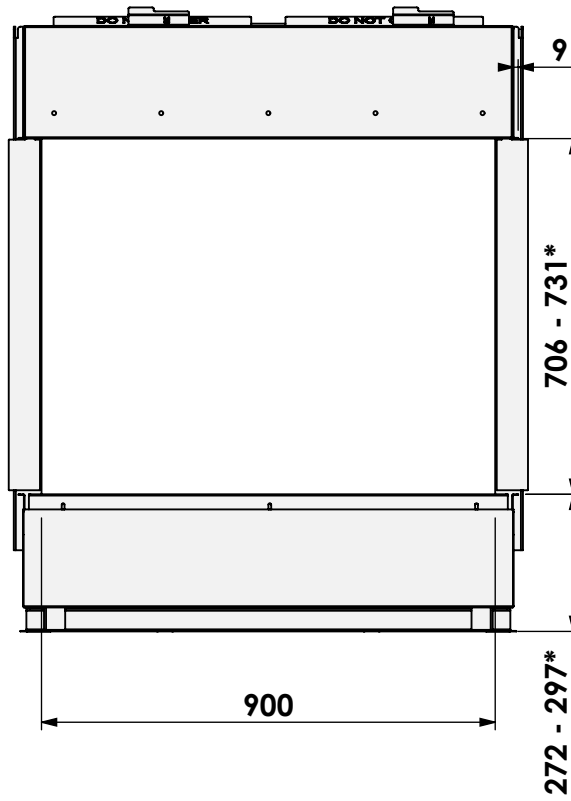

* = adjustable

Kaderloos
Frameless
Sans cadre
OhneRahmen