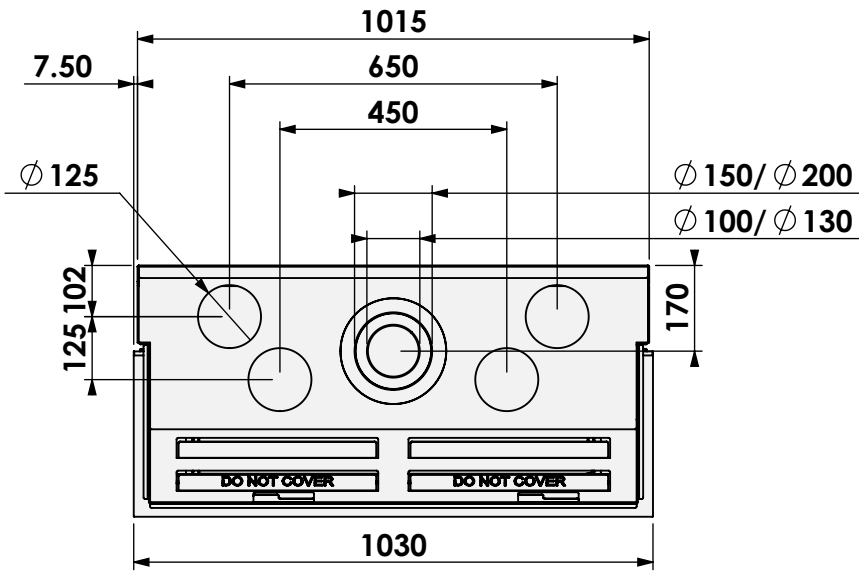

barbas

Barbas Bellfires B.V.
 Hallenstraat 17
 5531 AB Bladel
 The Netherlands
 www.barbasbellfires.com

Name: Barbas Gas Fire Panorama 90-70

Modifications reserved

Scale: 1:15
 Unit: mm

Version: 0

Kader 6 cm met convectiekast
 6 cm Frame with convection housing
 Cadre 6 cm avec caisse convection
 Rahmen 6 cm mit konvection Kasten