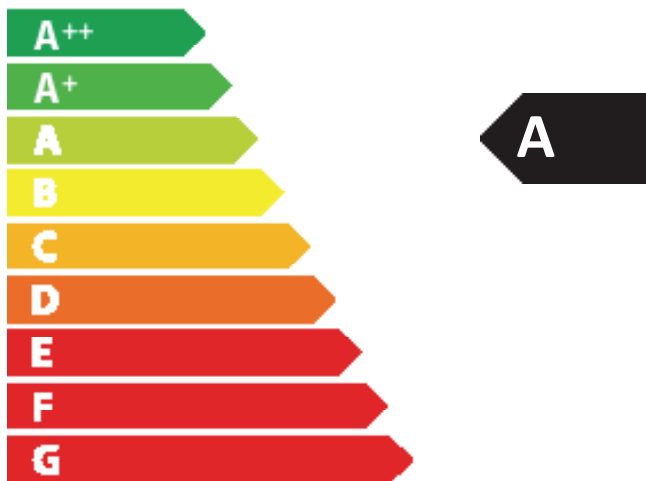

4,3
kW

ENERGIA · ЕНЕРГИЯ · ΕΝΕΡΓΕΙΑ · ENERGIJA · ENERGY · ENERGIE · ENERGI

2015/1186