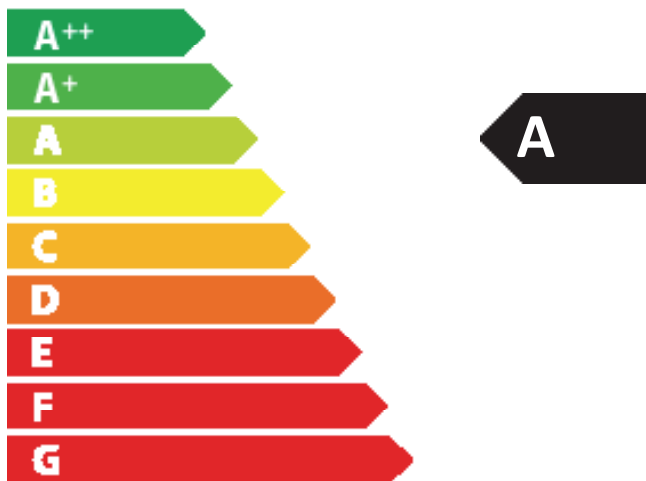

ENERG
енергия · ενεργεια

Gas Fire Smart 75-55 MF

Barbas

G20

5,5
kW

ENERGIA · ЕНЕРГИЯ · ΕΝΕΡΓΕΙΑ · ENERGIJA · ENERGY · ENERGIE · ENERGI

2015/1186

ENERG

енергия · ενεργεια

Gas Fire Smart 75-55 MF

Barbas

G25.3

5,0
kW

ENERGIA · ЕНЕРГИЯ · ΕΝΕΡΓΕΙΑ · ENERGIJA · ENERGY · ENERGIE · ENERGI

2015/1186

ENERG